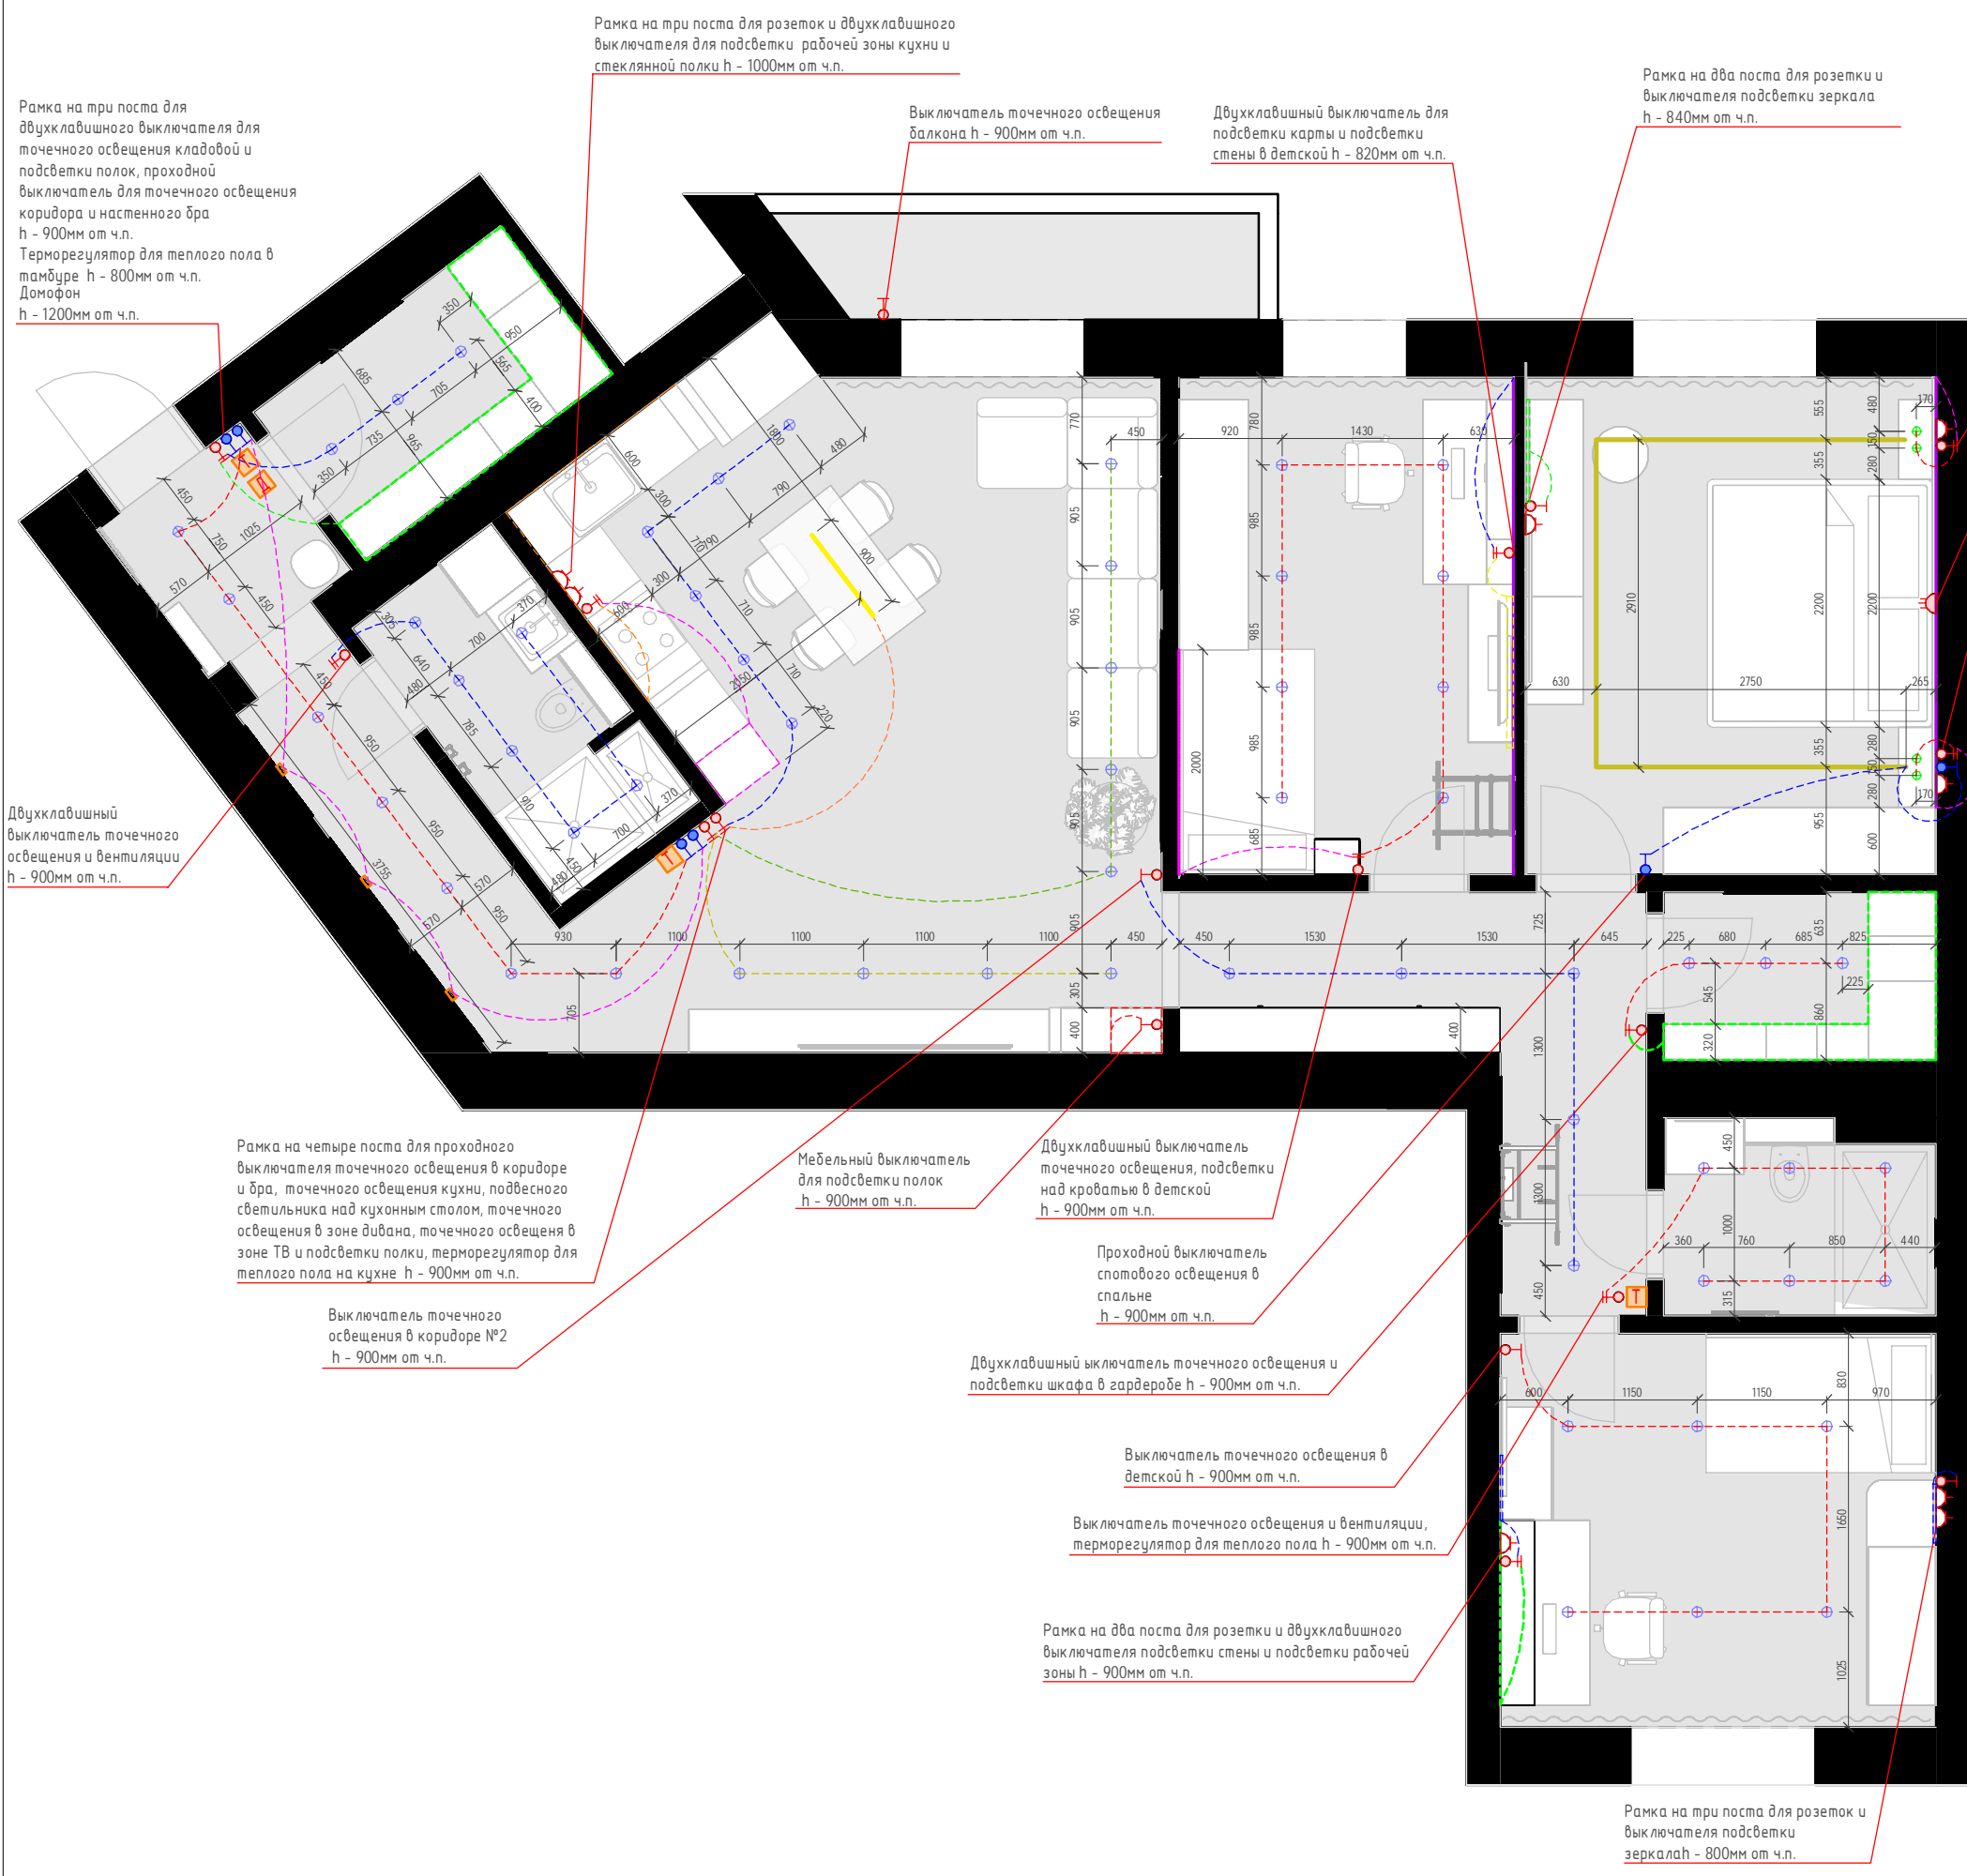

Условные обозначения			
Обознач.	Позиция	Кол-во	Наименование
⊕		59	Светильник потолочный встраиваемый, точечный
⊕		4	Светильник современный кольцо
—		1	Люстра на кухню, светильник подвесной 90 см
□		3	Светильник настенный Ночник Бра Декор для дома
—			Трековый светильник
—			Светодиодная лента 24В COB 128т/м 4000К 5м IP65 TR030-2-12W4K-B. 4000К. Для санузлов

Примечание:

1. Все размеры указаны в миллиметрах до центра рамки от уровня чистого пола.
2. Высоту розеток сверять с размерами указанными в развертках.
3. На электропроводах оставлять запас кабеля не менее 1м.
4. Высоту точек вывода подсветки и их расстояние от стены смотреть на развертках.
5. Необходимо учитывать возможные погрешности в проектных и реальных размерах после выравнивания стен.

г.Красноярск, ул. Подзолкова 12, кв. 296