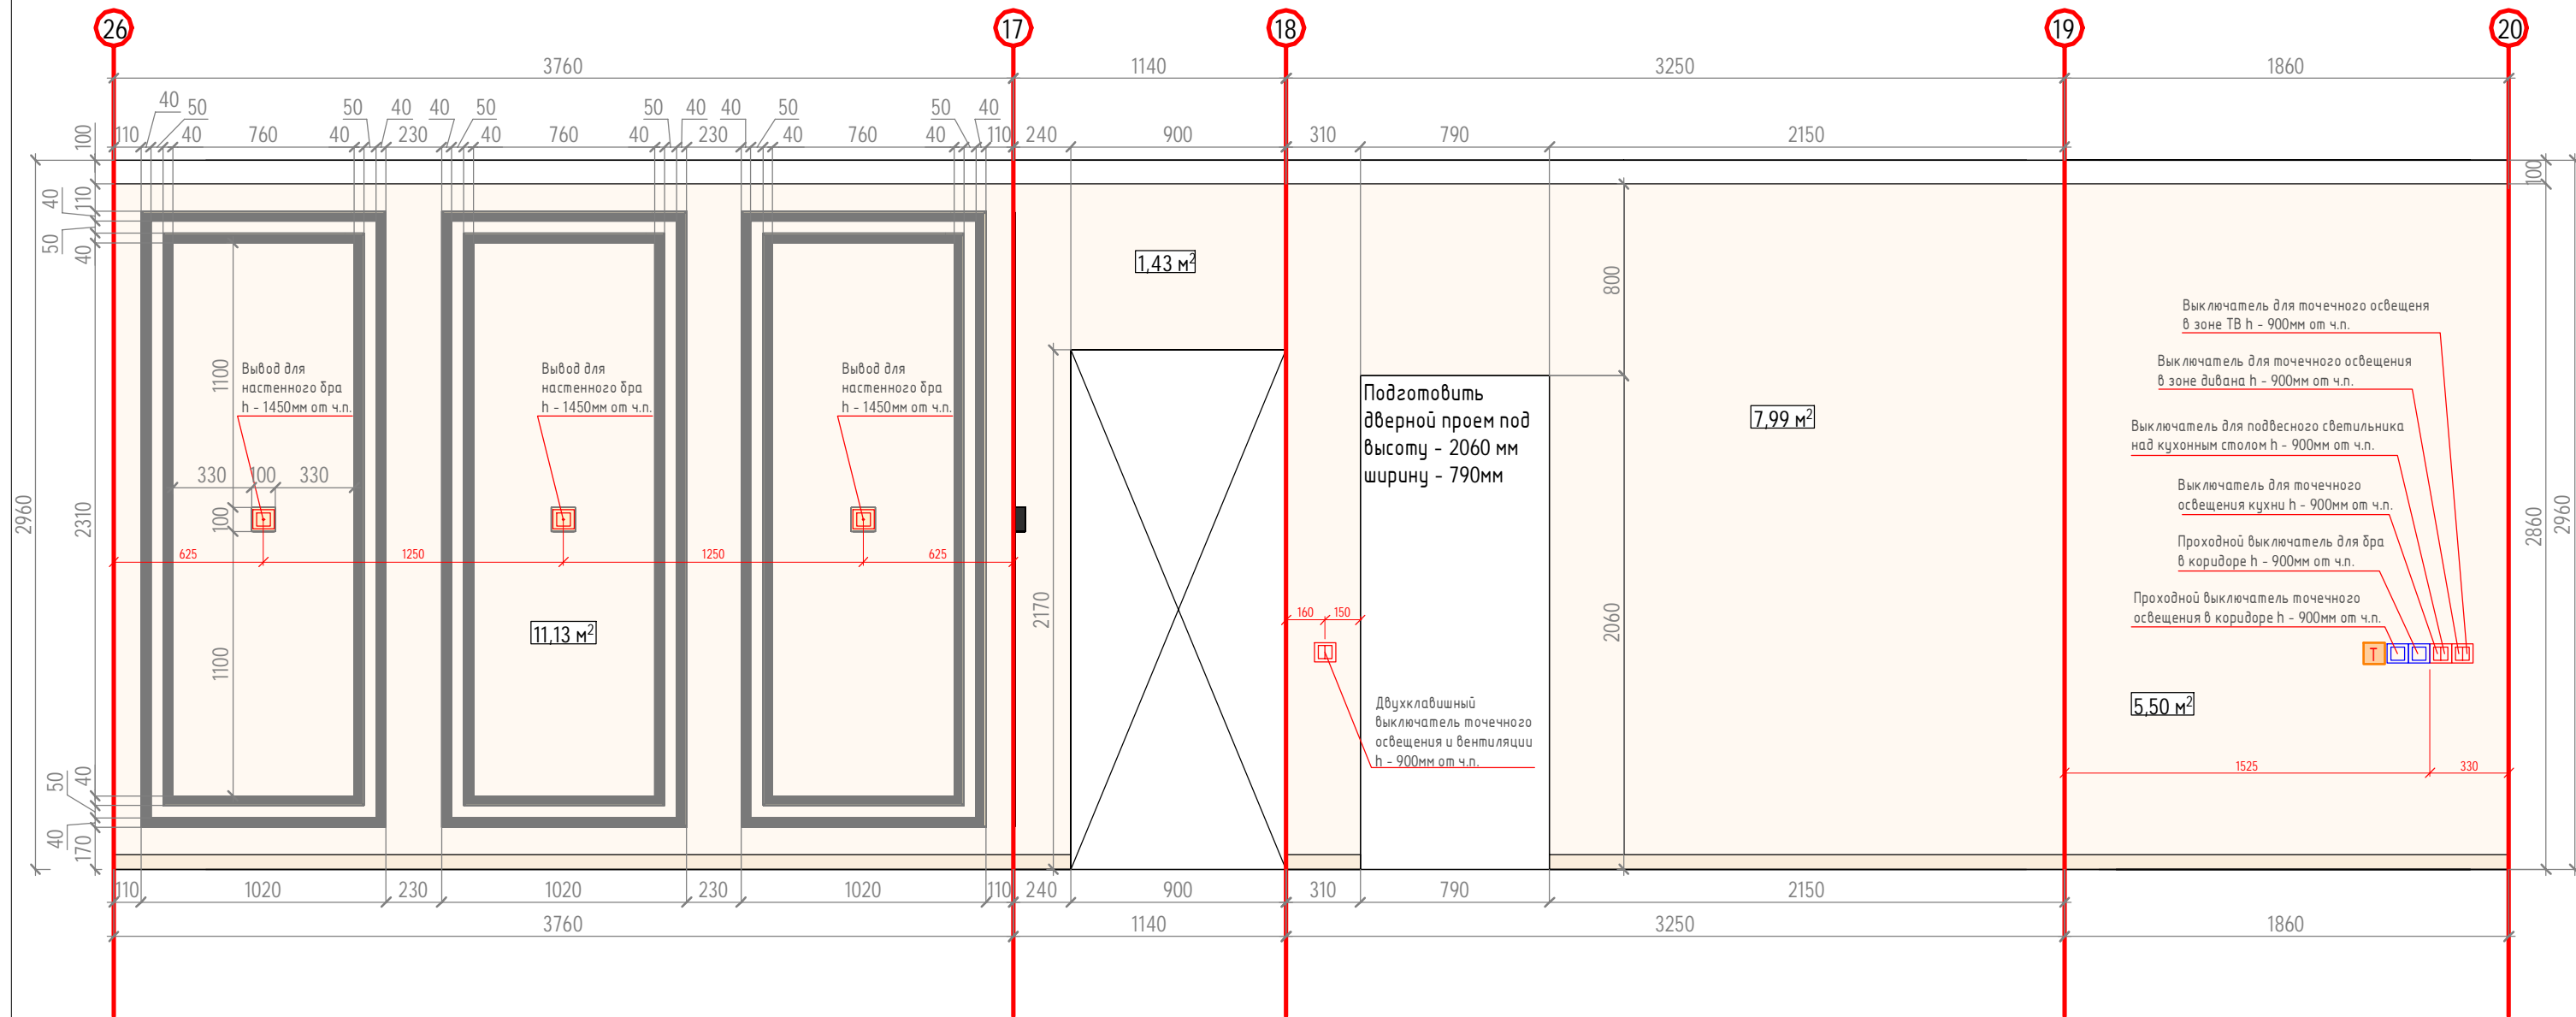

Краска Dulux. S - 26,05 м²
(без запаса)
Белый
Цвет: 04GY 87/028

Молдинг в цвет стены
Р-39,78 м
(без запаса)

Примечание:

- После выравнивания стен, монтажа конструкций и перегородок, выравнивания горизонта пола размеры могут незначительно измениться.
- Необходимо учитывать возможные погрешности в проектных и реальных размерах.

г. Красноярск, ул. Подзолкова 12,
кв. 296

Развертки стен. Коридор 1

Лист Листов

16 24