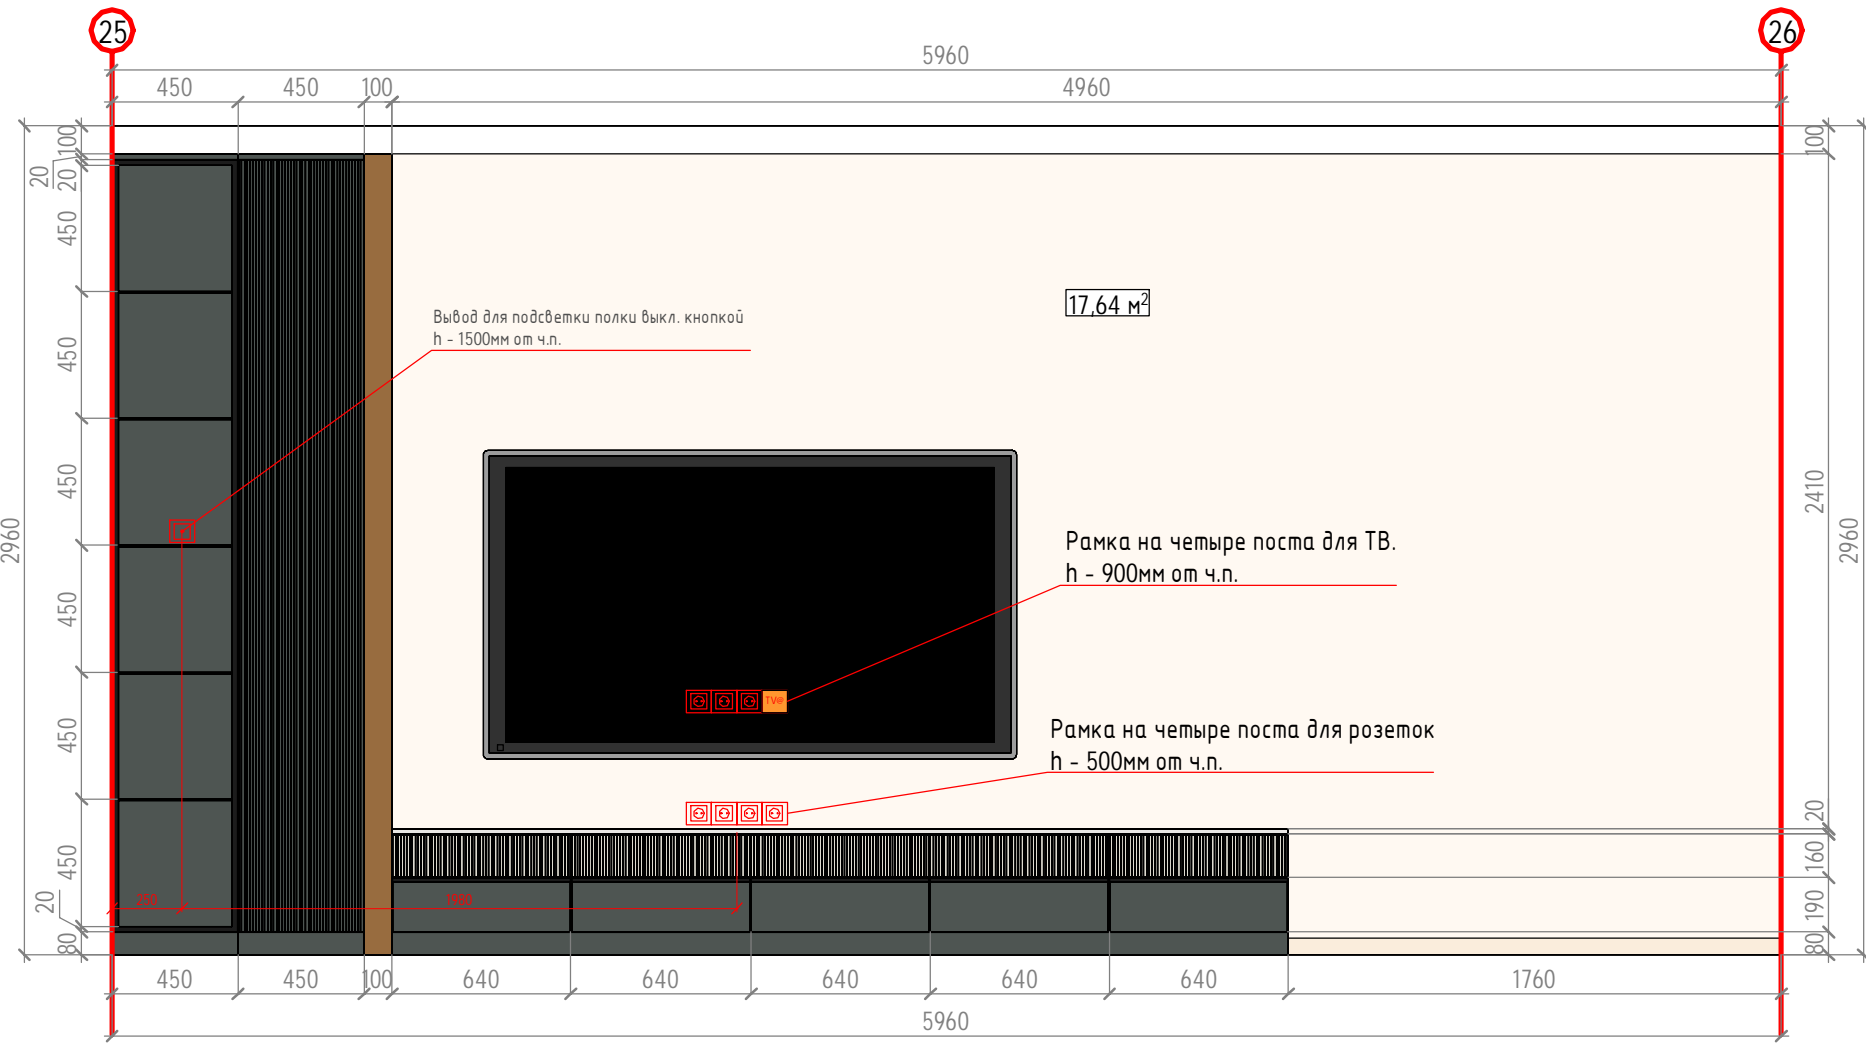

- Краска Dulux. S - 38,04 м²
  (без запаса)
  Белый
  Цвет: 04GY 87/028
- Декоративные рейки S - 5,40 м²
  (без запаса)
  Темно-зеленый под цвет мебели
  (уточнить при заказе мебели)
- МДФ
  Темно-зеленый
  (уточнить при заказе мебели)
- МДФ
  Цвет дерева
  (уточнить при заказе мебели)
- Молдинг в цвет стены
  P-8,24 м
  (без запаса)

г. Красноярск, ул. Подзолкова 12,
кв. 296

Развертки стен. Гостиная		Лист	Листов
		18	24