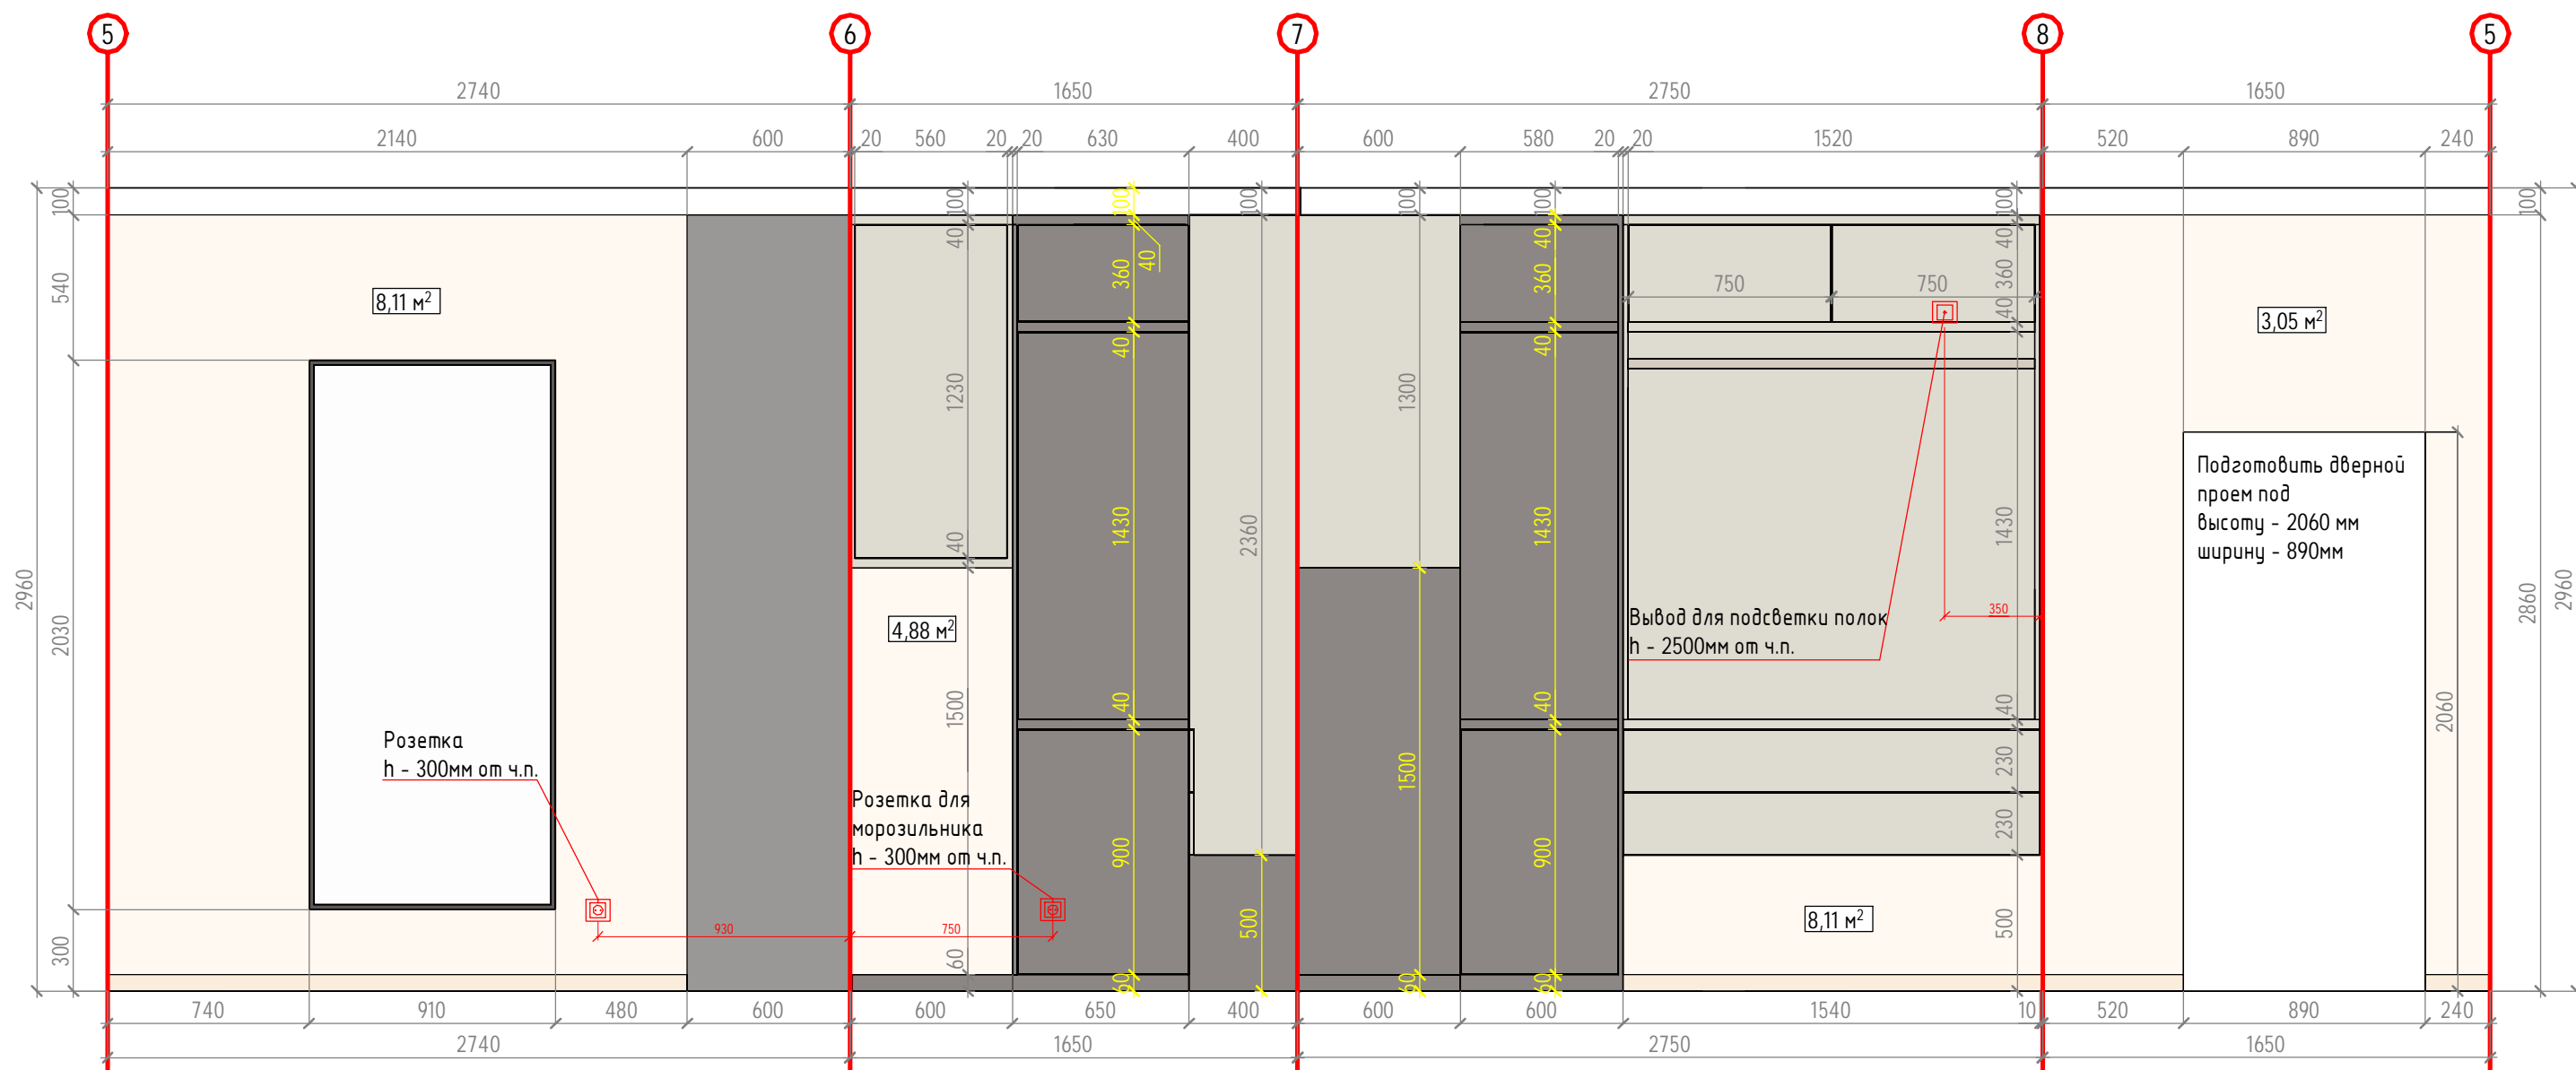

Краска Dulux. S - 24,15 м²
(без запаса)
Белый
Цвет: 04GY 87/028

МДФ
Бежевый
(уточнить при заказе мебели)

МДФ
Серый
(уточнить при заказе мебели)

Примечание:

- После выравнивания стен, монтажа конструкций и перегородок, выравнивания горизонта пола размеры могут незначительно измениться.
- Необходимо учитывать возможные погрешности в проектных и реальных размерах.

г.Красноярск, ул. Подзолкова 12,
кв. 296

Развертки стен. Кладовая

Лист	Листов
14	24