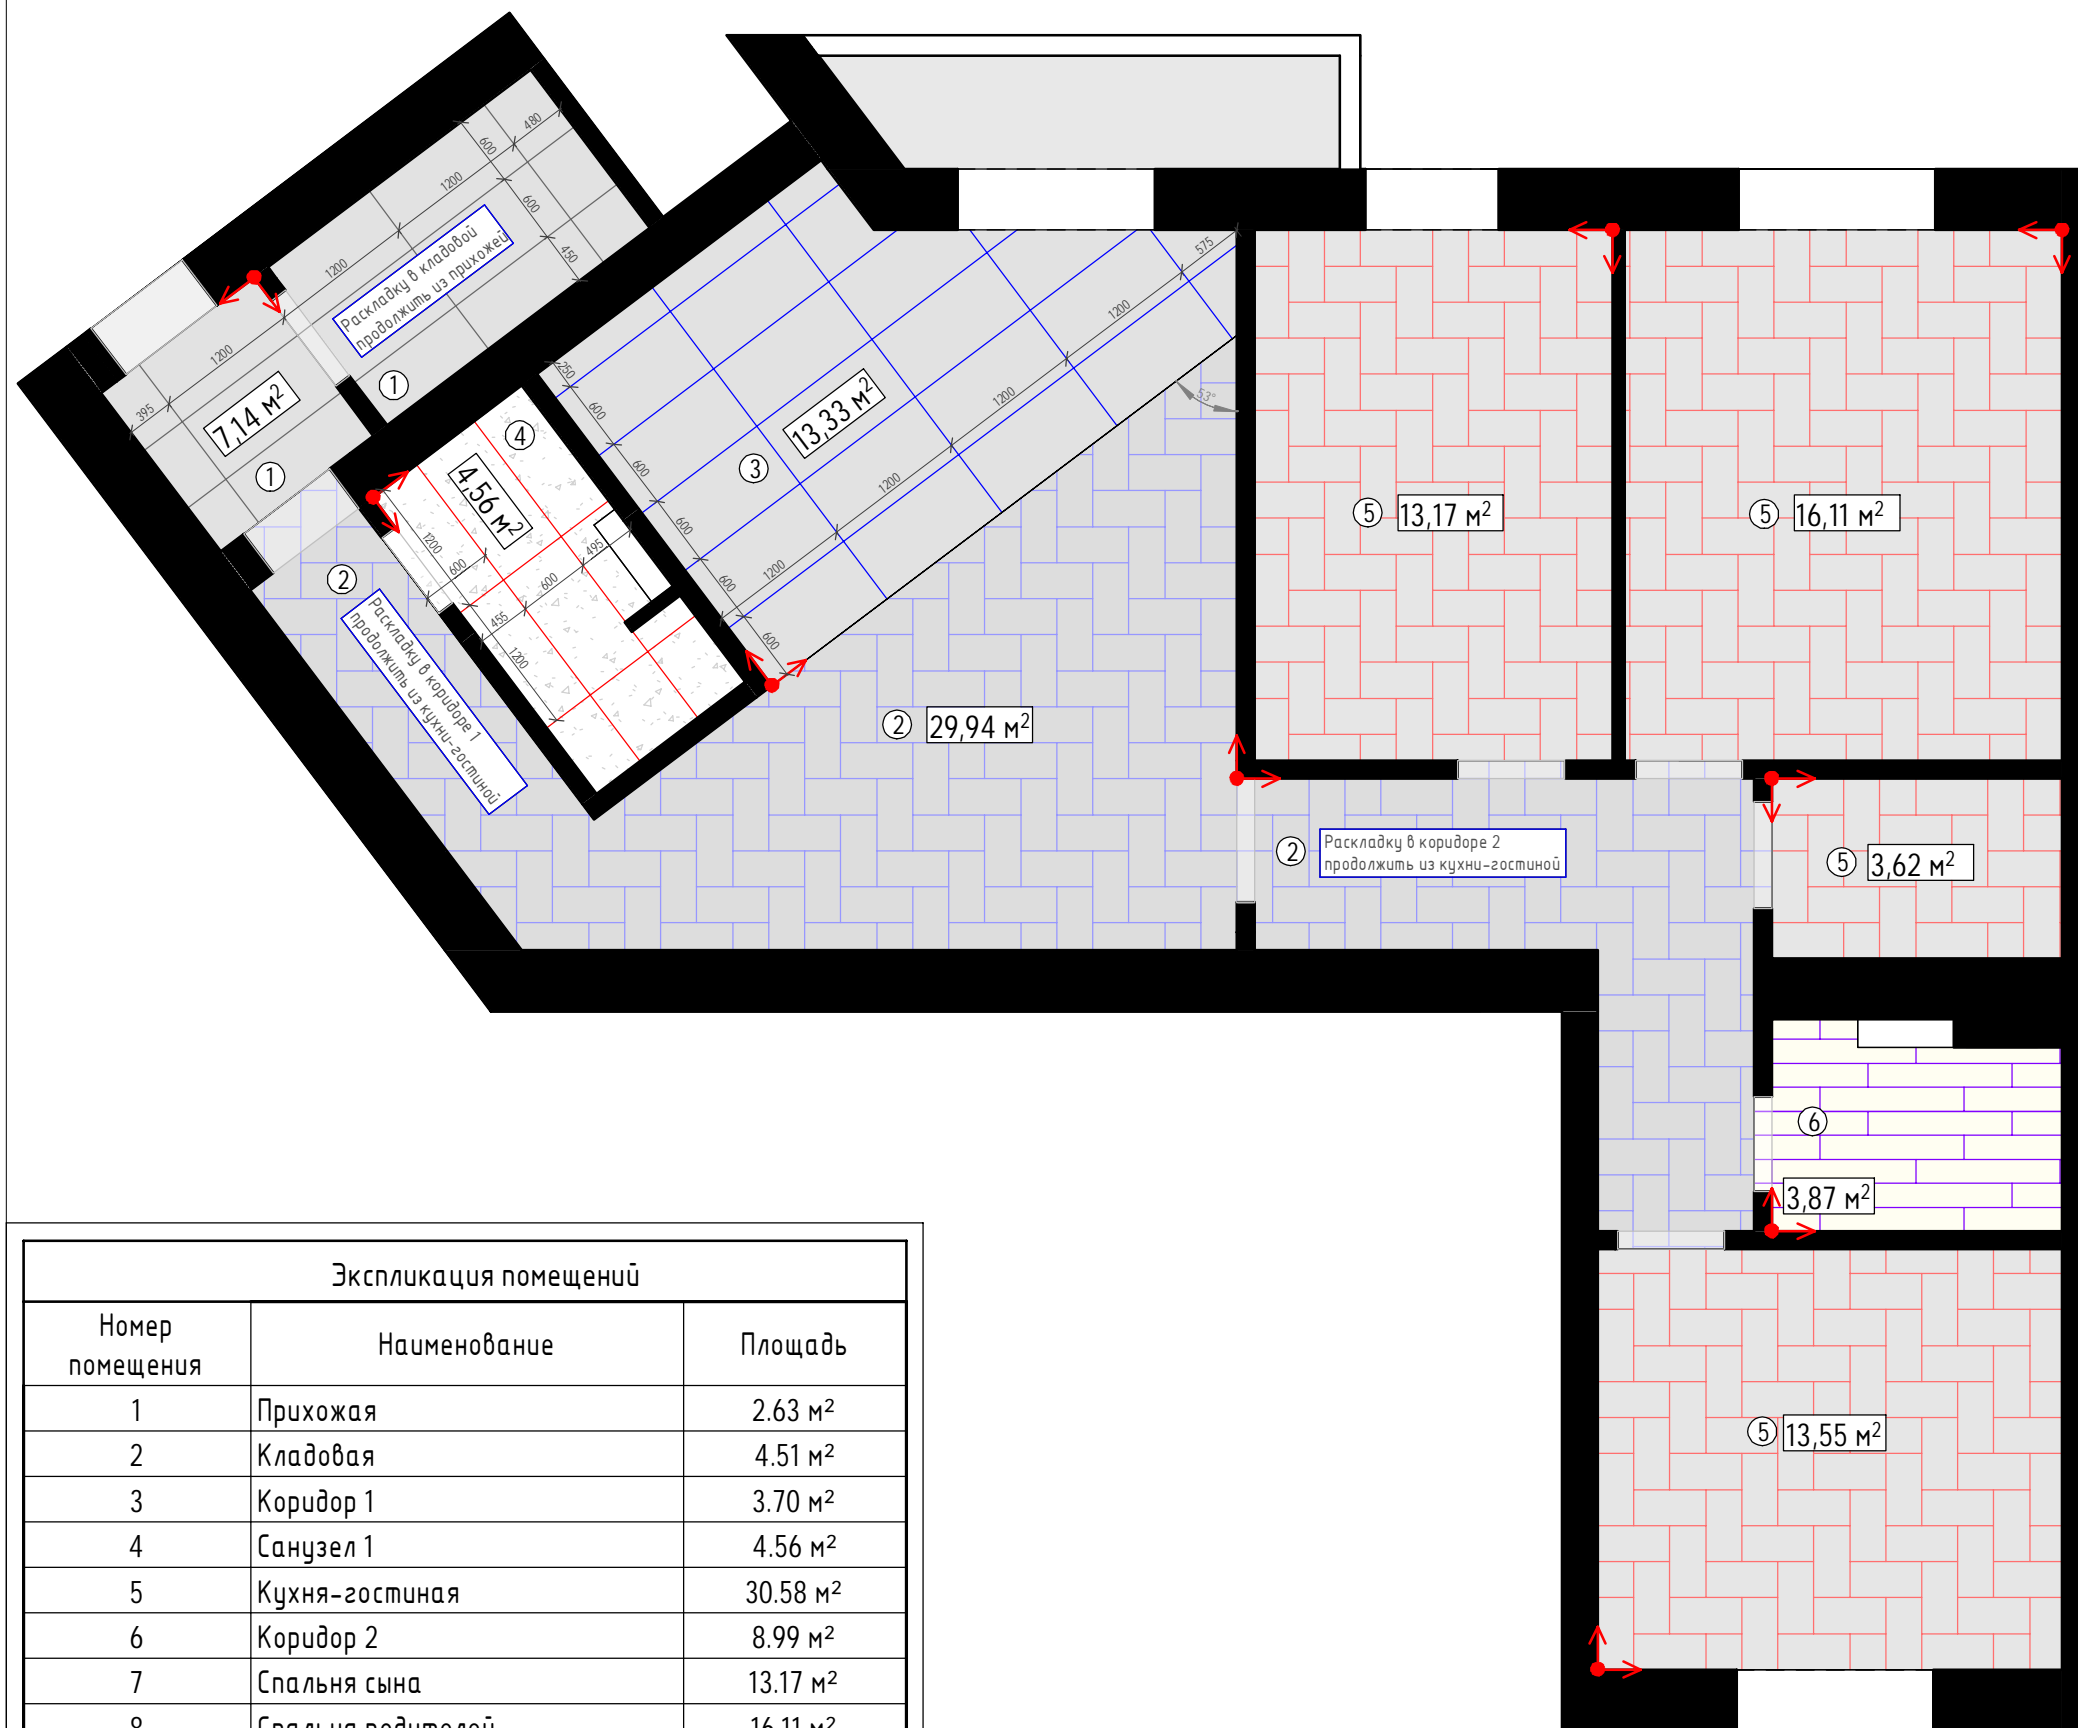

Примечание:

1. Стык напольных покрытий выполняется строго под дверным полотном.
2. При укладке стяжки обратить внимание на разную толщину напольных покрытий. Напольные покрытия должны идти в один уровень.
3. Все площади приведены без учета подрезки и подгонки материалов. В санузлах и в зоне кухонного гарнитура сделать гидроизоляцию пола.
4. Рекомендуемый запас при покупке керамогранита и ламината - 10%
5. Укладку ламината производить согласно рекомендациям от производителя.
6. На чертеже указано только рекомендуемое направление укладки напольного покрытия.

Условные обозначения

Обозначение	Наименование	Кол-во (без запаса)
①	Керамогранит Kerranova K-701/MR/600x1200x10	7,14 м² (без запаса)
②	Ламинат SPC Aspenfloor APT Дали 4V	29,94 м² (без запаса)
③	Керамогранит Kerranova Iceberg White K-2001 120x60 Матовый	13,33 м² (без запаса)
④	Керамогранит Kerranova K-2403/MR/600x1200x10	4,56 м² (без запаса)
⑤	Ламинат SPC Aspenfloor APT Пикассо 4V	46,45 м² (без запаса)
⑥	Wood Classic Beige 1200x295x10	3,87 м² (без запаса)

Направление раскладки напольного покрытия

Экспликация помещений		
Номер помещения	Наименование	Площадь
1	Прихожая	2.63 м²
2	Кладовая	4.51 м²
3	Коридор 1	3.70 м²
4	Санузел 1	4.56 м²
5	Кухня-гостиная	30.58 м²
6	Коридор 2	8.99 м²
7	Спальня сына	13.17 м²
8	Спальня родителей	16.11 м²
9	Гардероб	3.62 м²
10	Санузел 2	3.87 м²
11	Спальня дочери	13.55 м²
12	Балкон	3.77 м²
Итого		109,06 м²

г. Красноярск, ул. Подзолкова 12, кв. 296

Схема раскладки напольных покрытий

Лист	Листов
9	24