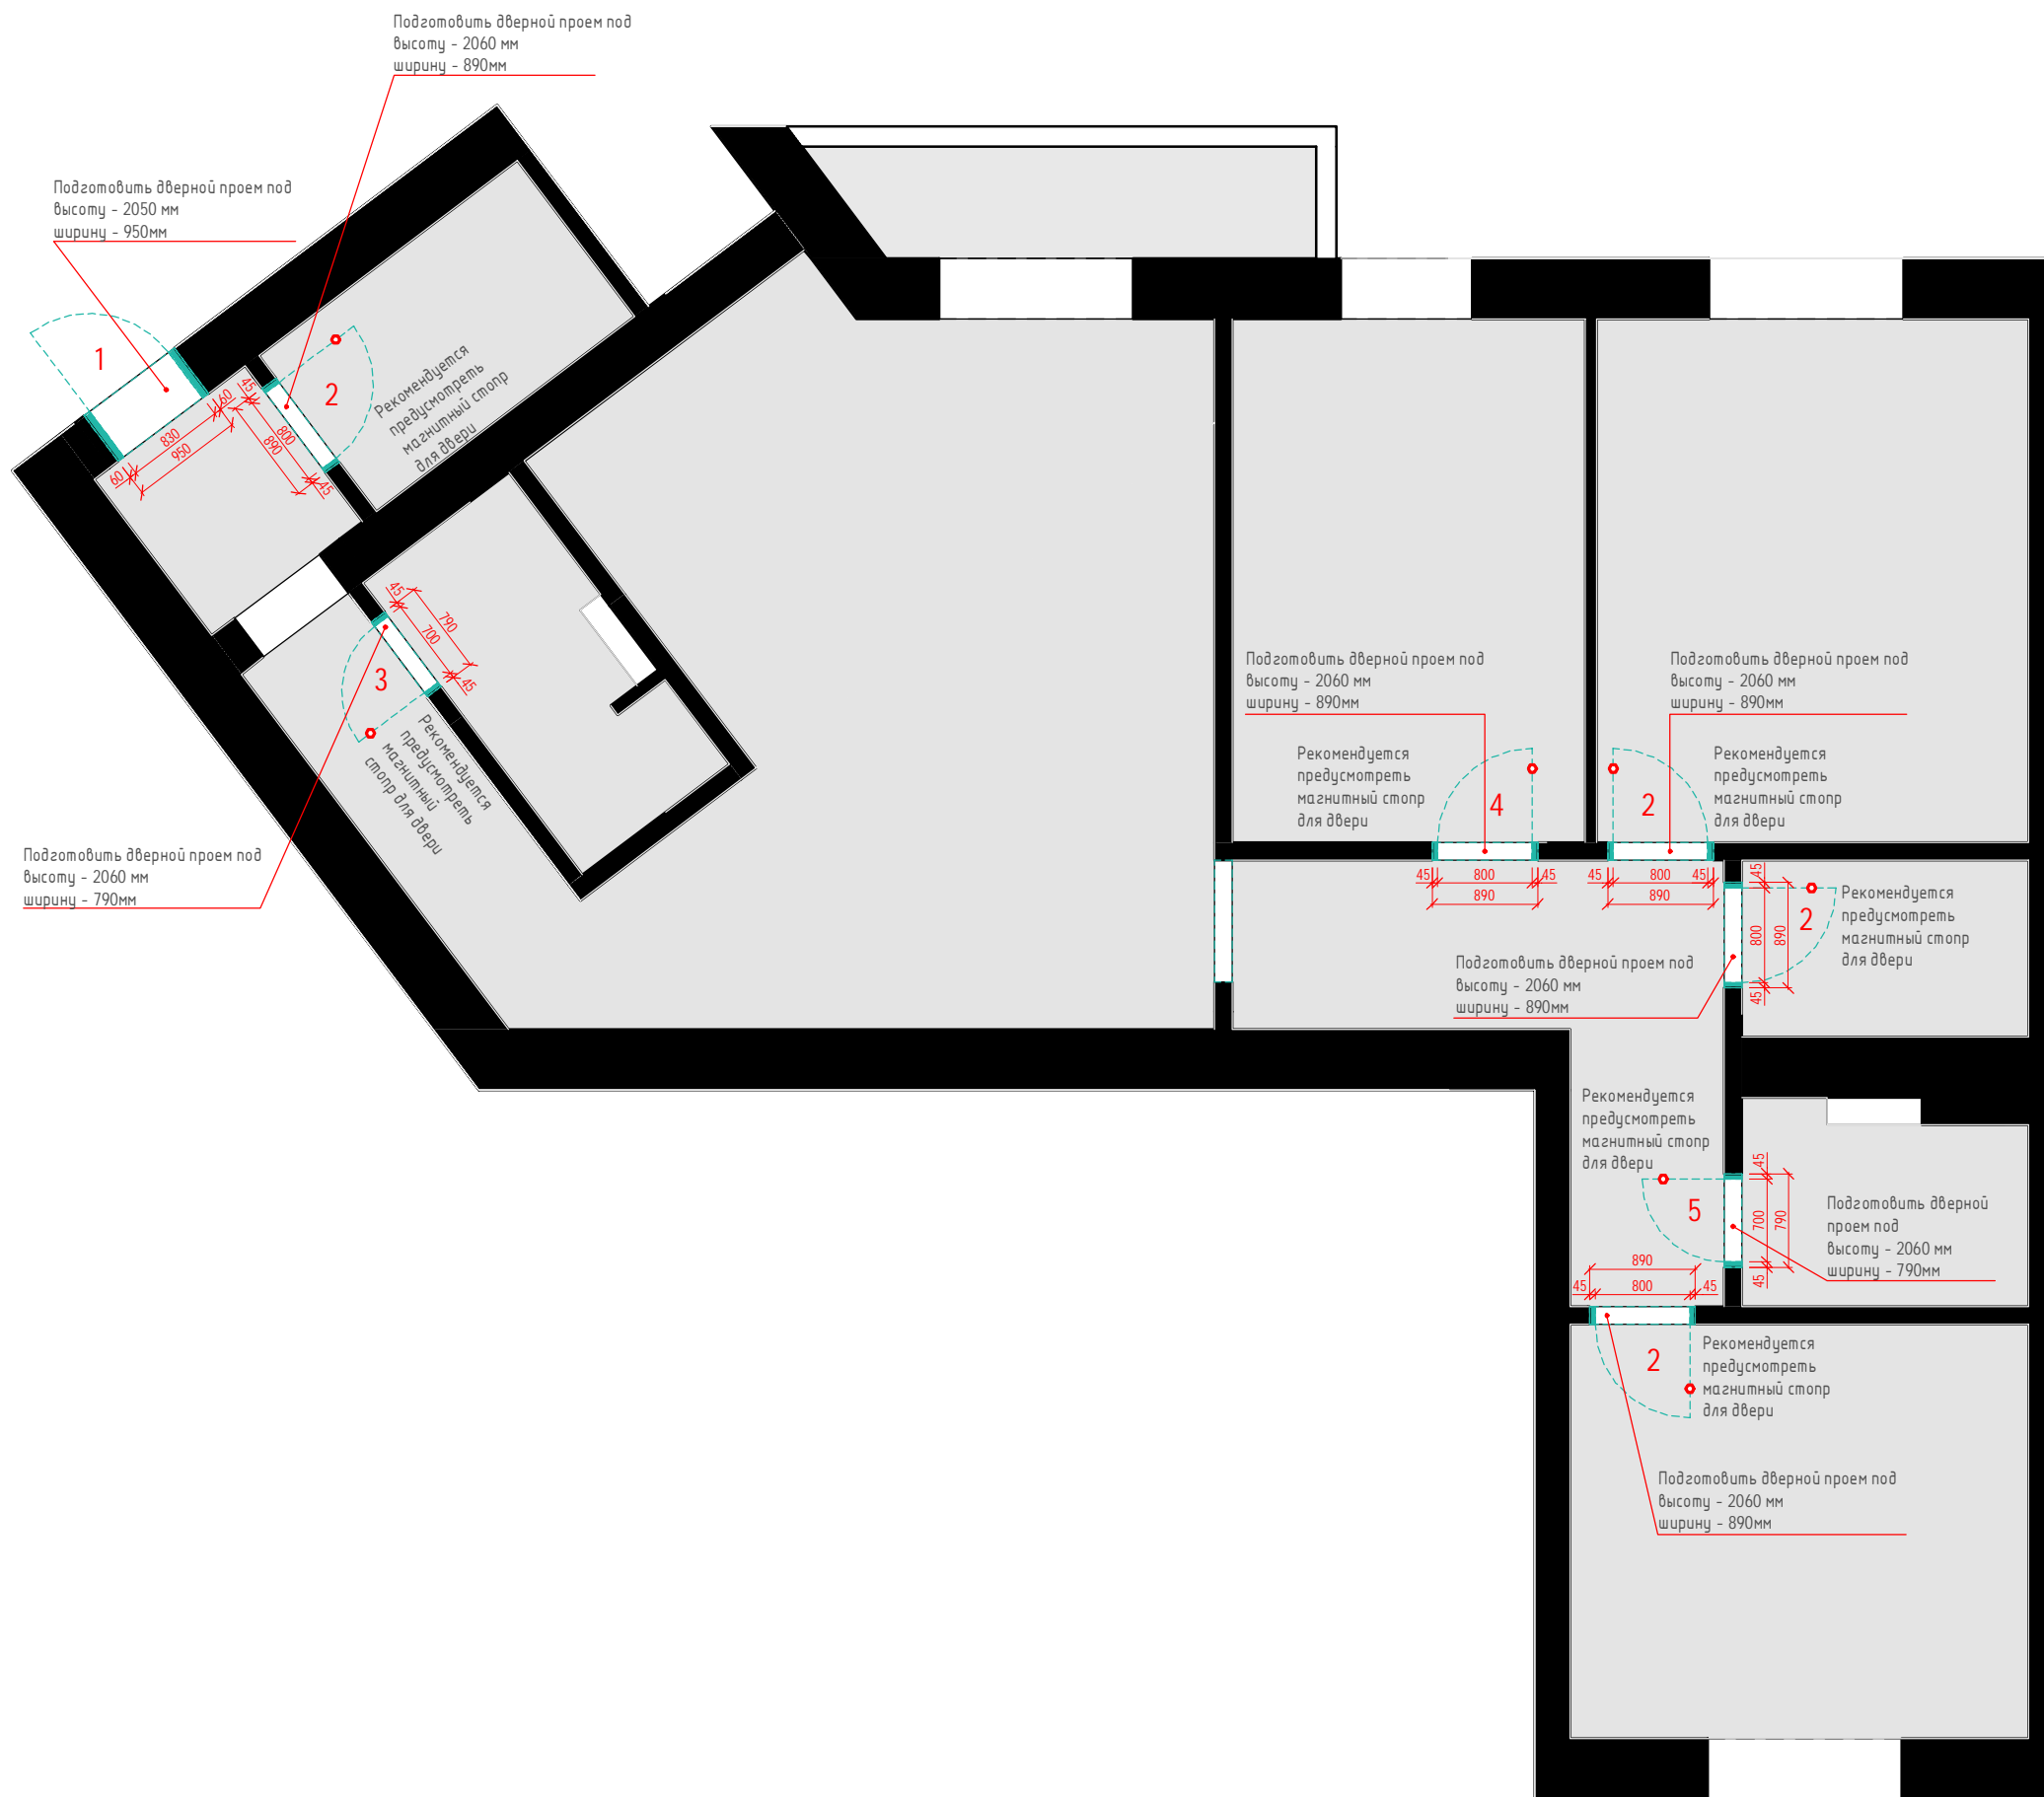

Экспликация помещений		
Номер помещения	Наименование	Площадь
1	Прихожая	2.63 м²
2	Кладовая	4.51 м²
3	Коридор 1	3.70 м²
4	Санузел 1	4.56 м²
5	Кухня-гостиная	30.58 м²
6	Коридор 2	8.99 м²
7	Спальня сына	13.17 м²
8	Спальня родителей	16.11 м²
9	Гардероб	3.62 м²
10	Санузел 2	3.87 м²
11	Спальня дочери	13.55 м²
12	Балкон	3.77 м²
Итого		109,06 м²

Условные обозначения				
Поз.	Обознач.	Размер проема (высота, ширина мм)	Размер дв. полотна (высота, ширина мм)	Примечание
1	Дверь входная распашная (правое открывание)	h - 2050 x 950 мм	h - 2016 x 830 мм	Уточнить у специалиста
2	Дверь межком. распашная (левое открывание)	h - 2060 x 890 мм	h - 2000 x 800 мм	Уточнить у специалиста
3	Дверь межком. распашная (правое открывание)	h - 2060 x 790 мм	h - 2000 x 700 мм	Уточнить у специалиста
4	Дверь межком. распашная (правое открывание)	h - 2060 x 890 мм	h - 2000 x 800 мм	Уточнить у специалиста
5	Дверь межком. распашная (левое открывание)	h - 2060 x 790 мм	h - 2000 x 700 мм	Уточнить у специалиста

Примечание:

1. Размеры дверных проемов и их толщину уточнить после этапа черновых работ. При необходимости внести корректировки.
2. Точное количество доборов, наличников и их размеры - определяются специалистом.
3. Размеры уточнить по месту.

г.Красноярск, ул. Подзолкова 12, кв. 296

Схема заполнения дверных проемов	Лист	Листов
	8	24