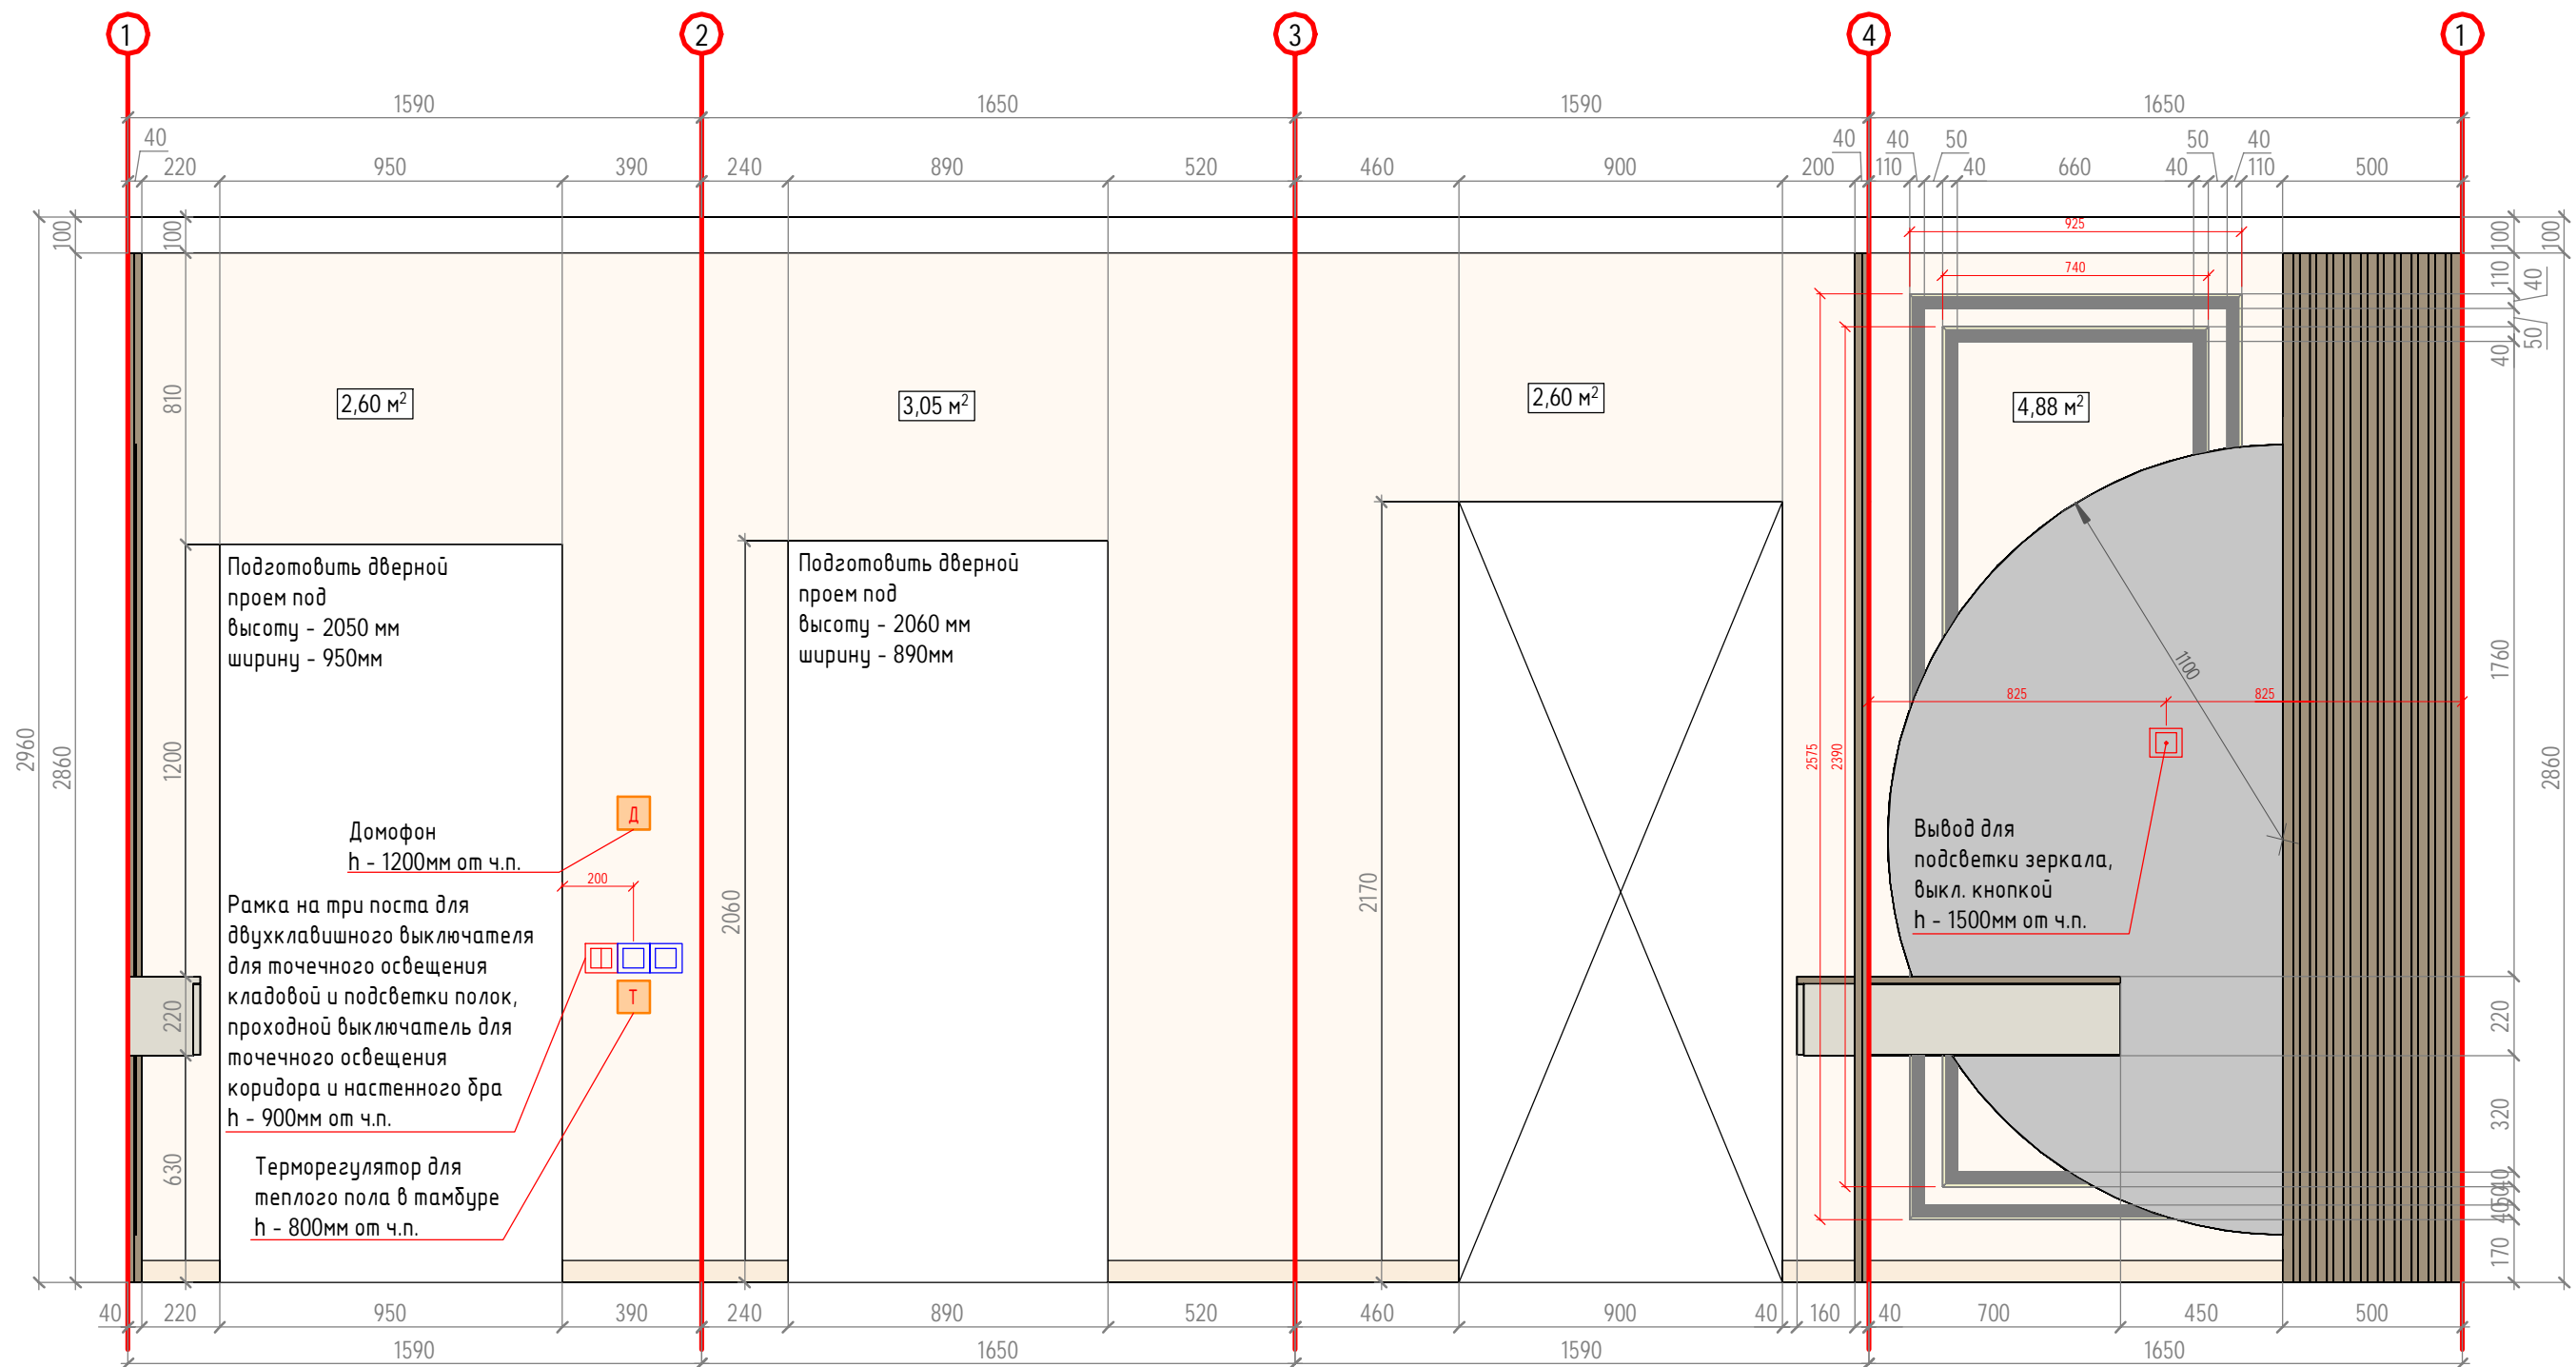

Краска Dulux. S - 13,13 м²
(без запаса)
Белый
Цвет: 04GY 87/028

Декоративные рейки S - 1,43 м²
(без запаса)

Зеркало с подсветкой
S - 1,90 м²

МДФ
Бежевый
(уточнить при заказе мебели)

Молдинг в цвет стены
P-13,26 м
(без запаса)

Примечание:

- После выравнивания стен, монтажа конструкций и перегородок, выравнивания горизонта пола размеры могут незначительно измениться.
- Необходимо учитывать возможные погрешности в проектных и реальных размерах.

г.Красноярск, ул. Подзолкова 12,
кв. 296

Развертки стен. Прихожая

Лист	Листов
13	24