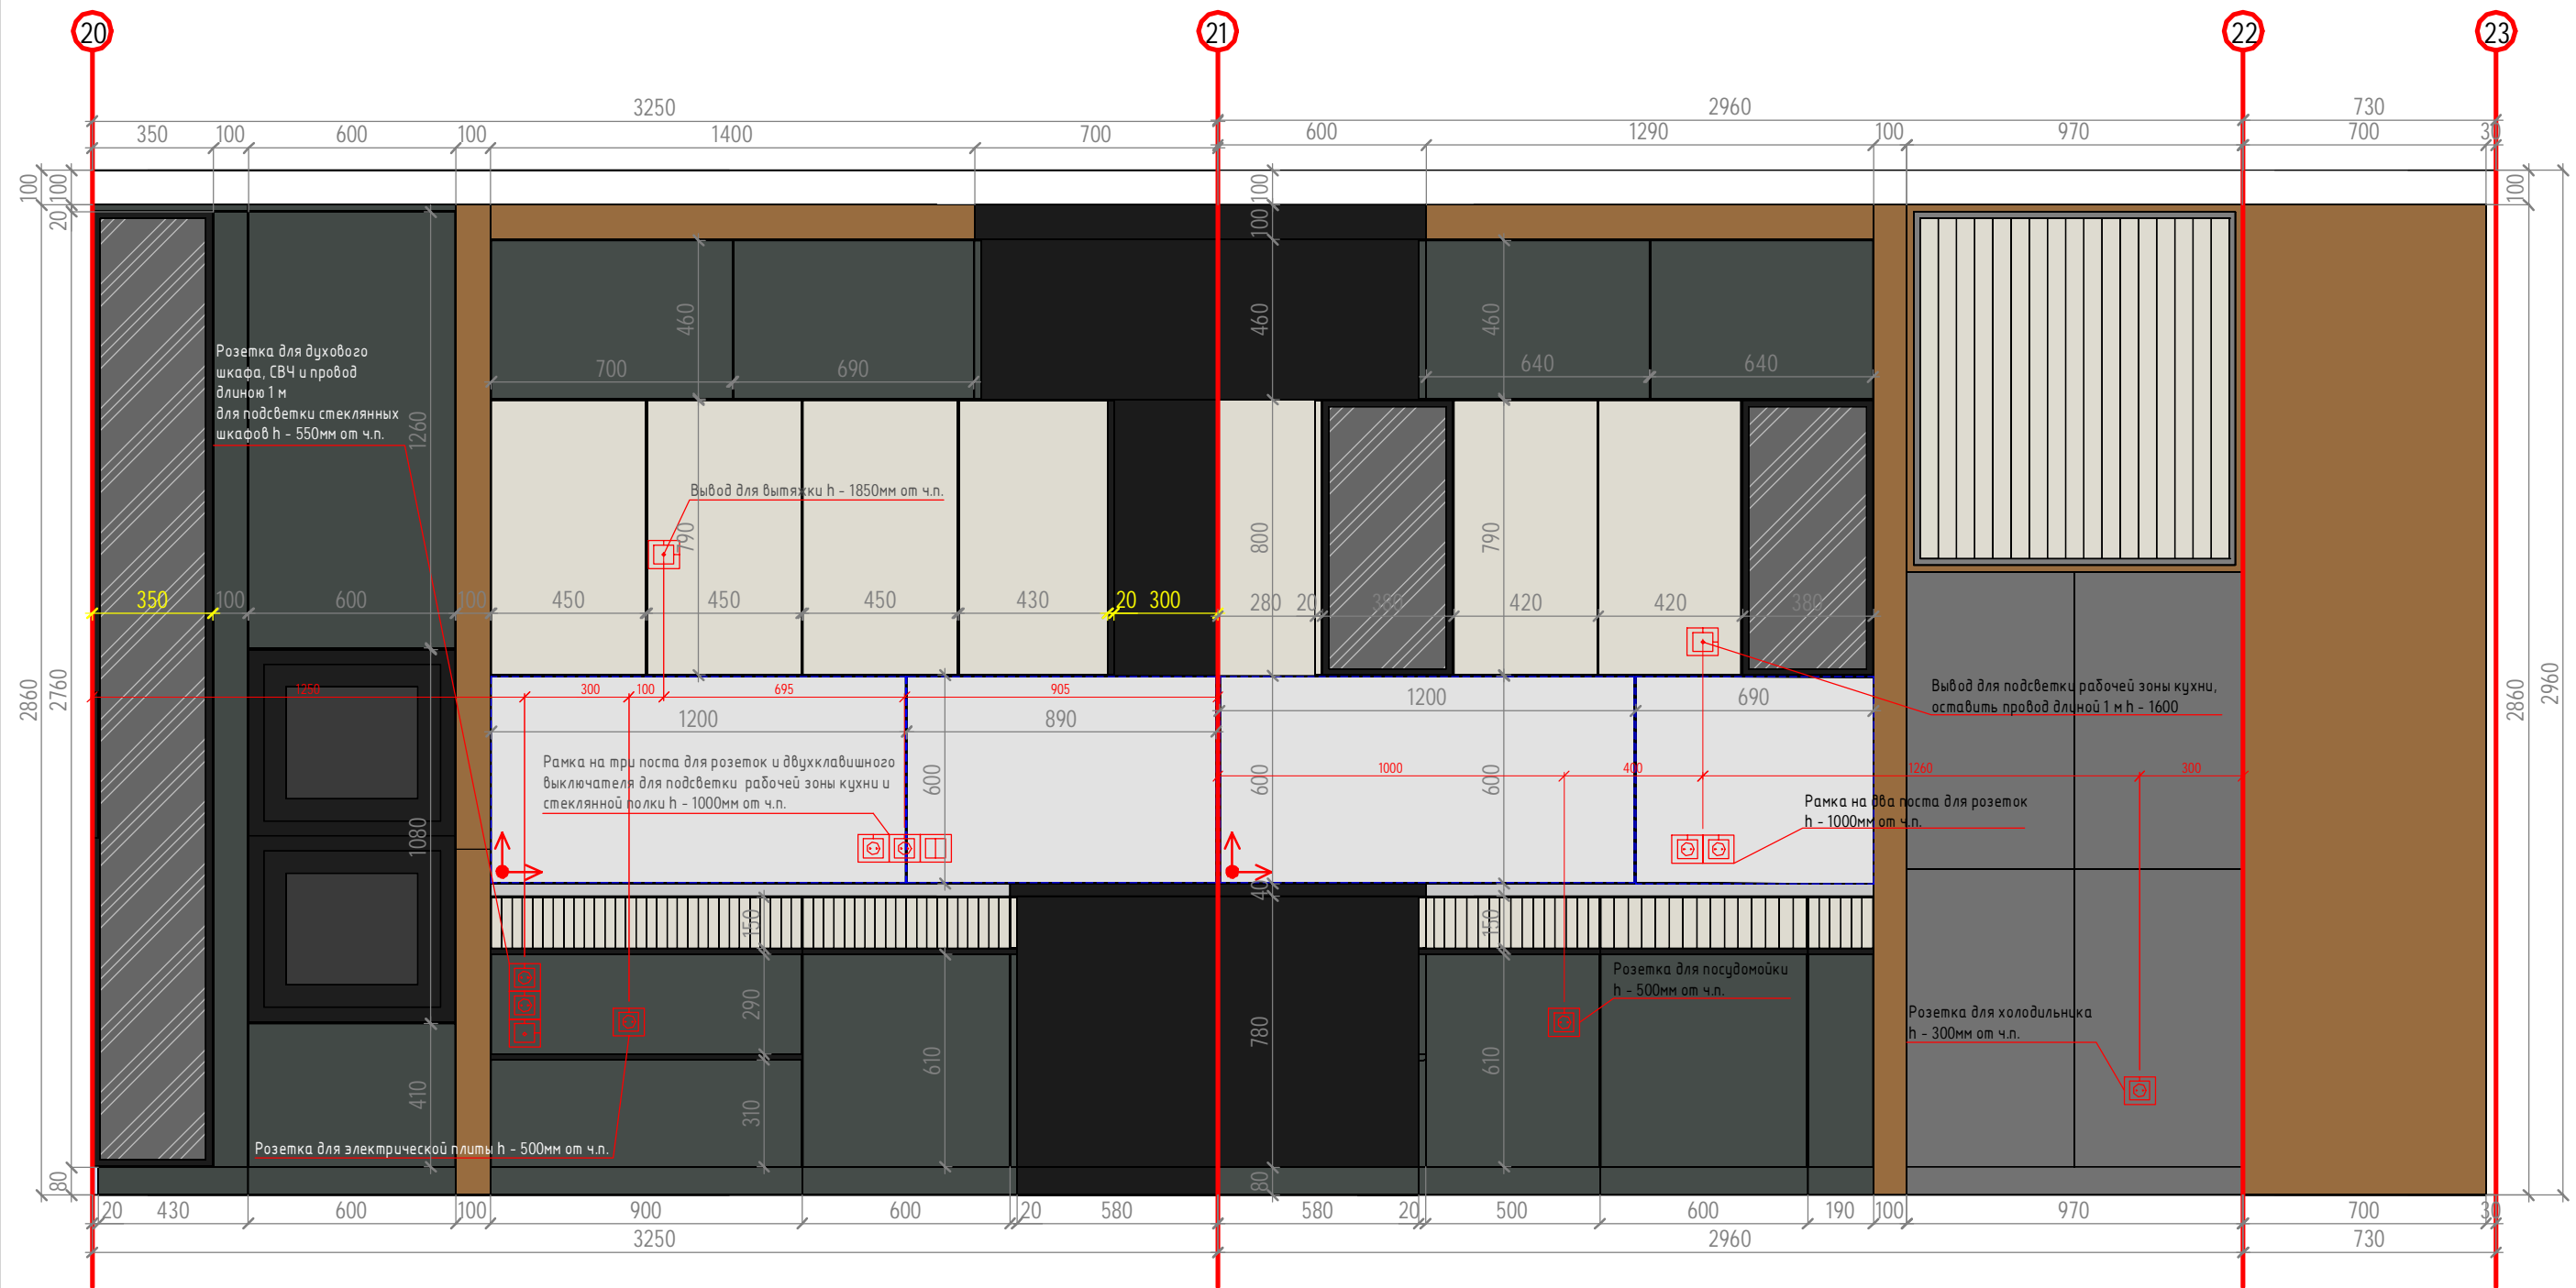

Тонированное стекло
(уточнить при заказе мебели)

МДФ
Цвет дерево
(уточнить при заказе мебели)

МДФ
Цвет темно-зеленый
(уточнить при заказе мебели)

МДФ фрезерованный
Цвет белый
(уточнить при заказе мебели)

МДФ
Цвет белый
(уточнить при заказе мебели)