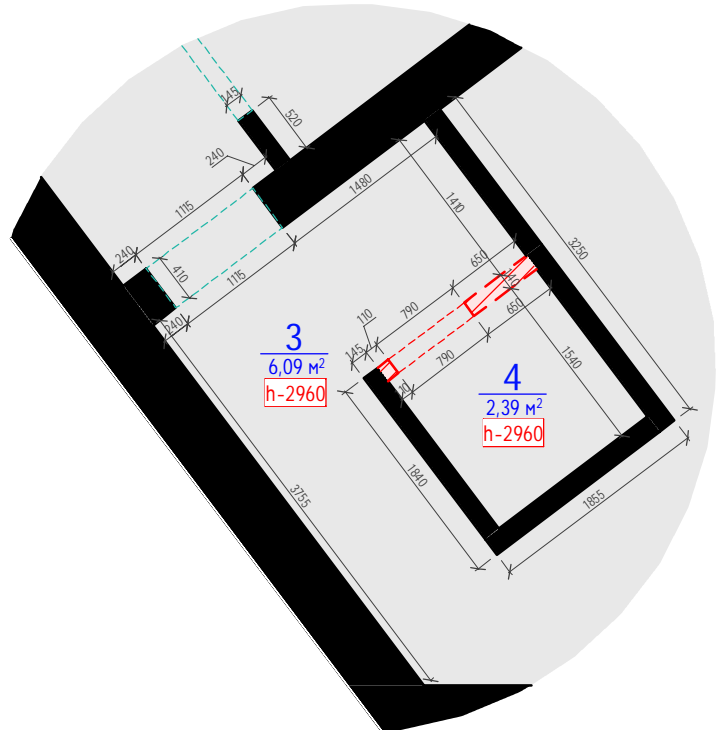

Схема демонтажа перегородки в Санузле 1

г. Красноярск, ул. Подзолкова 12, кв. 296

Схема монтажа и демонтажа межкомнатных перегородок	Лист	Листов
	5	24