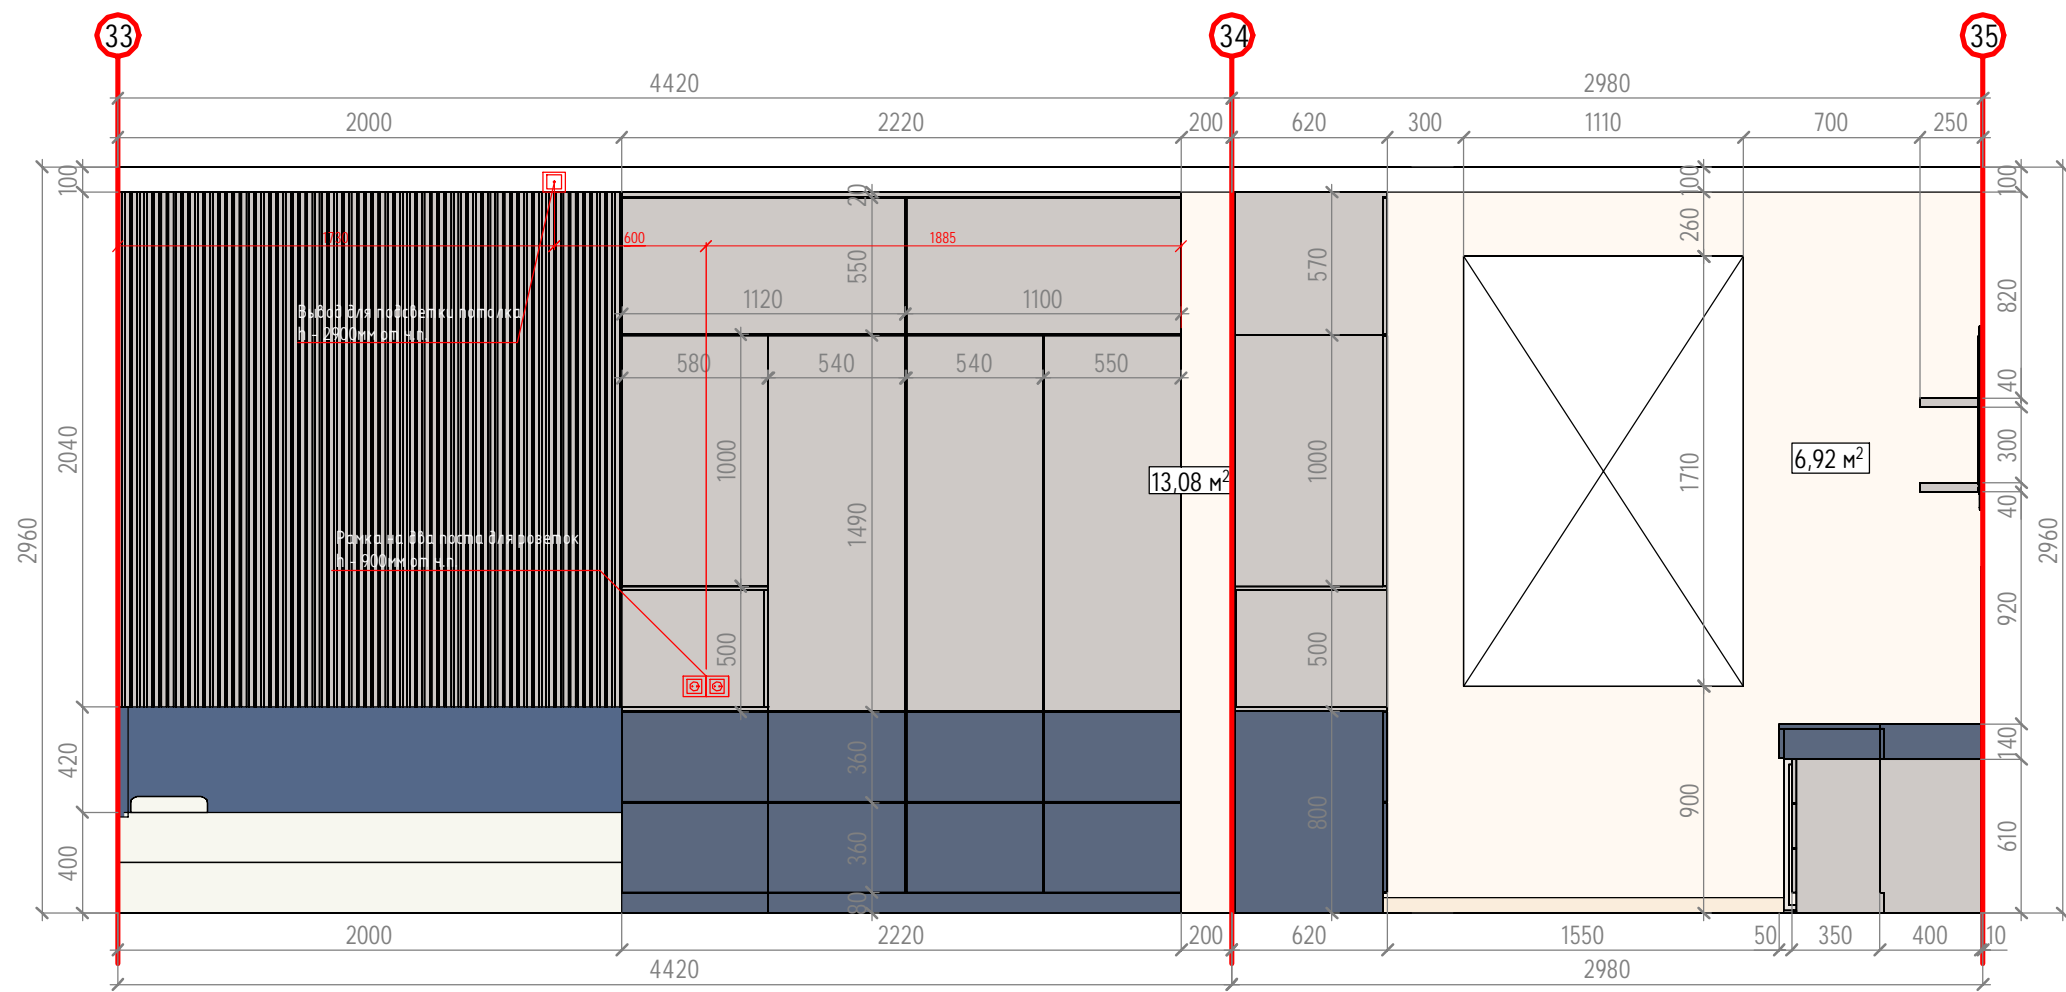

- Краска Dulux. S - 33,08 м²
  (без запаса)
  Белый
  Цвет: 93YU 89/012
- Фотообои на стену
  S - 6,99 м²
- Декоративные рейки S - 5,92 м²
  (без запаса)
  в цвет стены
- Декоративные рейки S - 6,06 м²
  (без запаса)
  Цвет: 50BB 08/171
- МДФ
  Темно-синий
  (уточнить при заказе мебели)
- МДФ
  Цвет белый
  (уточнить при заказе мебели)

Примечание:
- После выравнивания стен, монтажа конструкций и перегородок, выравнивания горизонта пола размеры могут незначительно измениться.
- Необходимо учитывать возможные погрешности в проектных и реальных размерах.

г. Красноярск, ул. Подзолкова 12,
кв. 296

Развертки стен. Спальня сына	Лист	Листов
	20	24