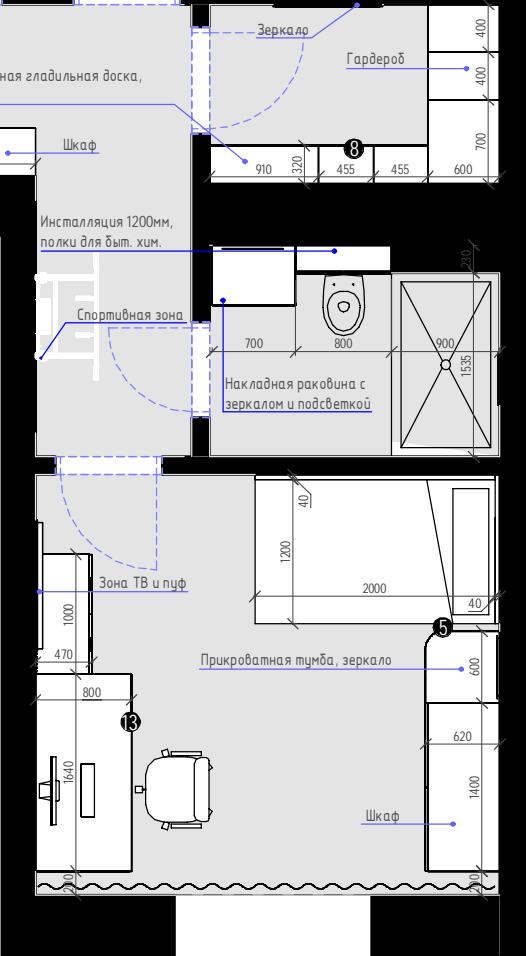

г. Красноярск, ул. Подзолкова 12, кв. 296

Схема расстановки оборудования и мебельных изделий	Лист	Листов
	4	24