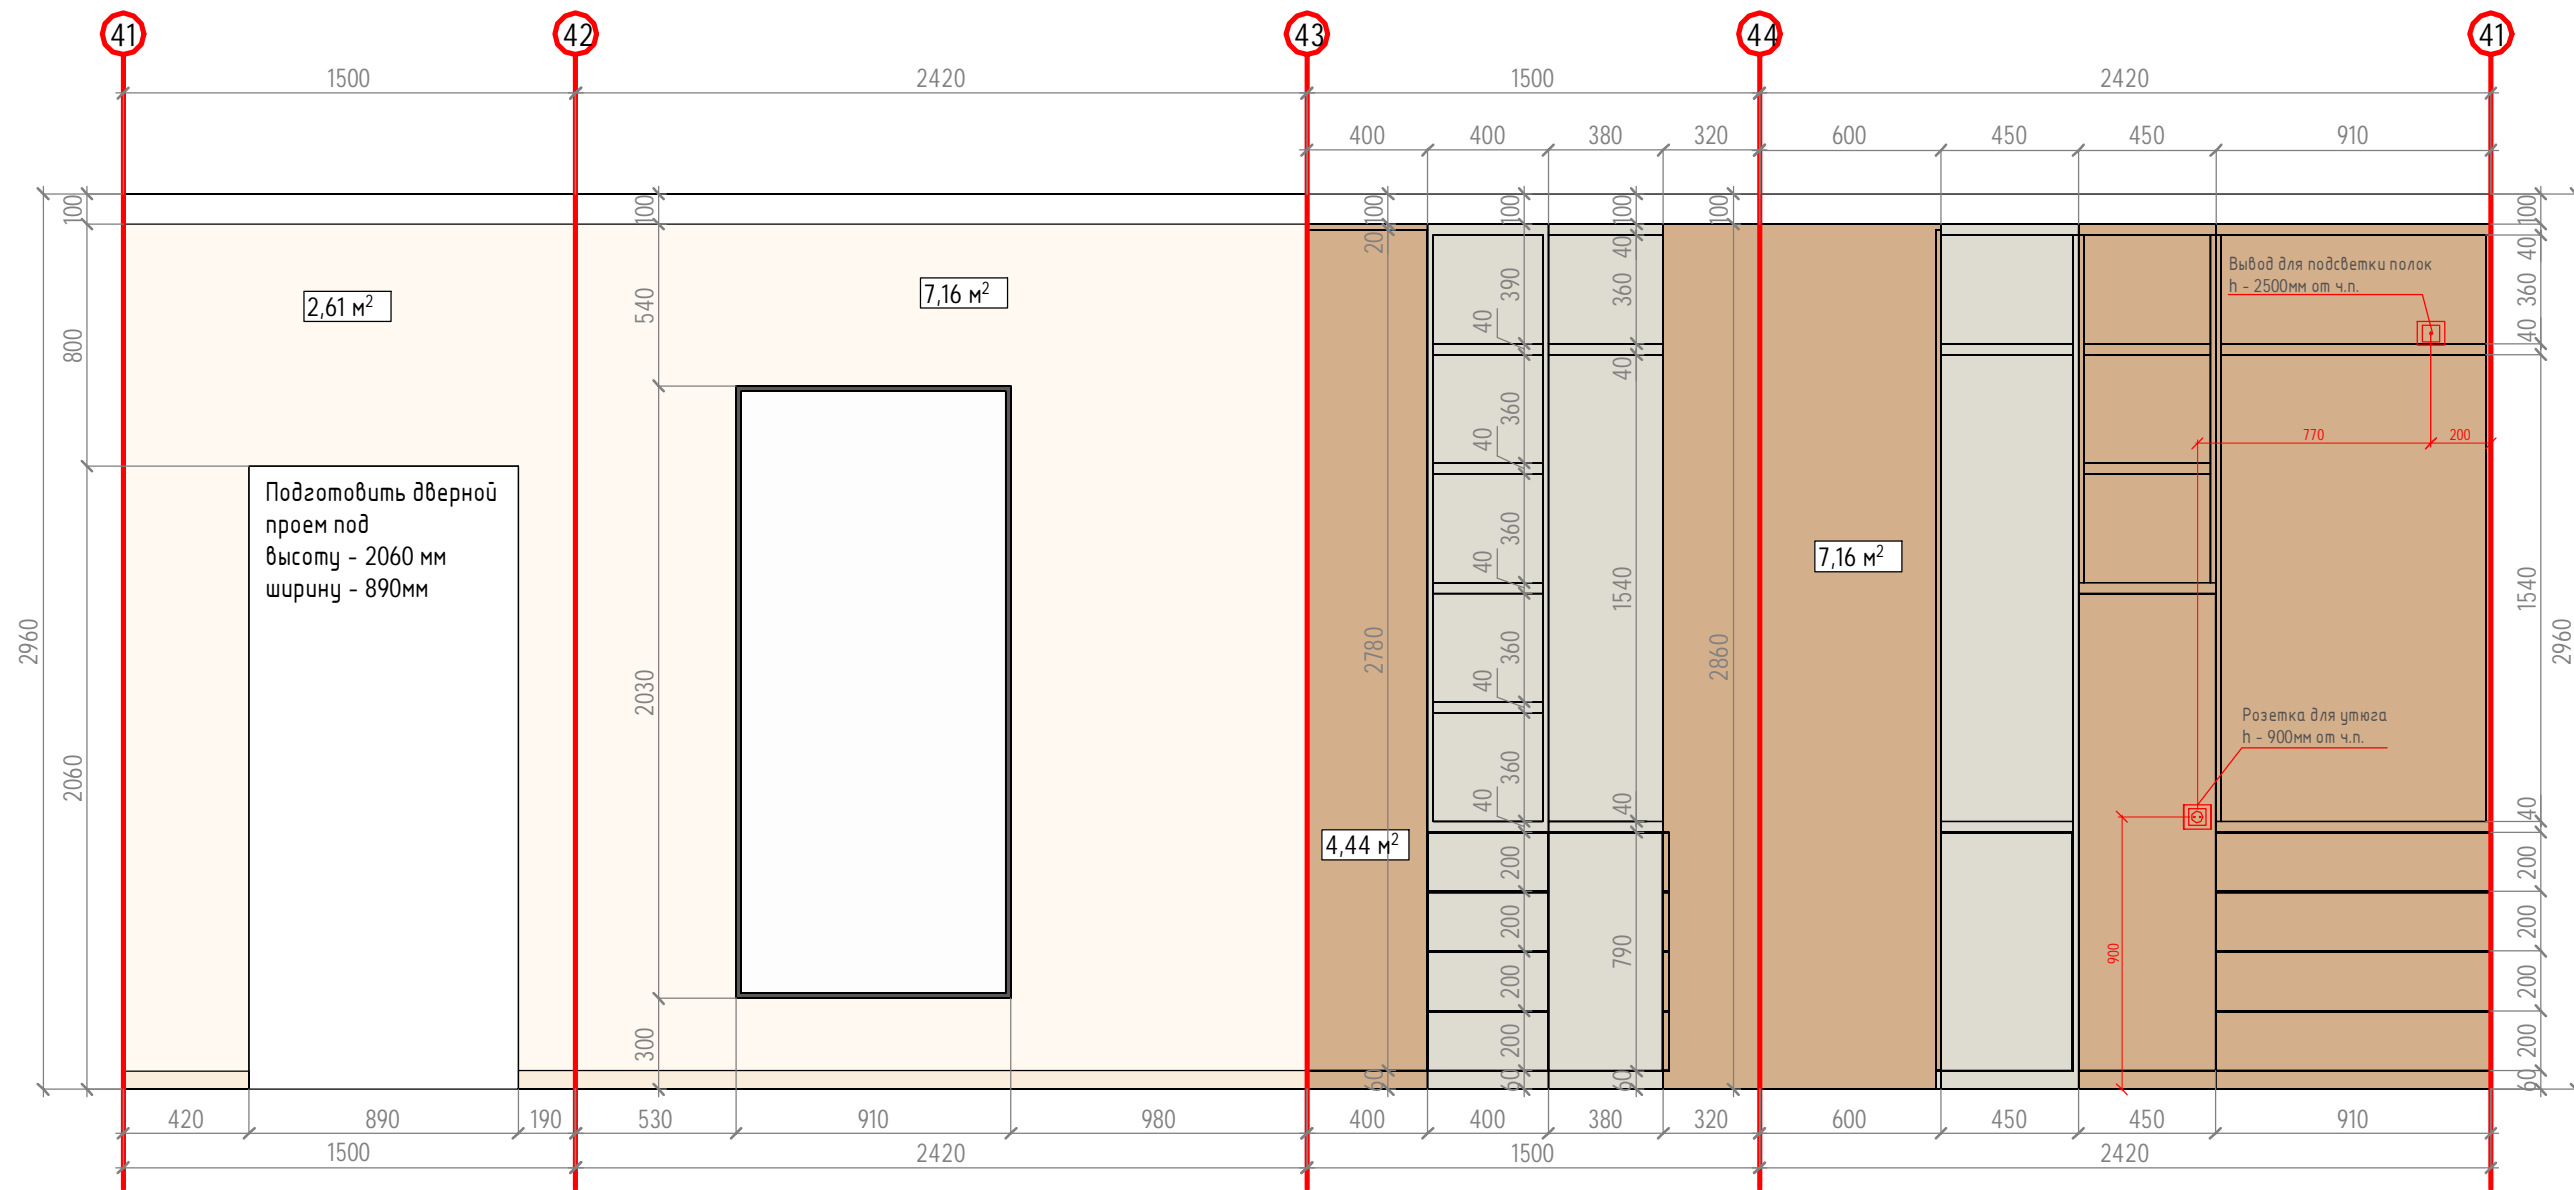

Краска Dulux. S - 21,38 м²
(без запаса)
Белый
Цвет: 04GY 87/028

МДФ
Цвет дерево
(уточнить при заказе мебели)

МДФ
Цвет белый
(уточнить при заказе мебели)

Примечание:

- После выравнивания стен, монтажа конструкций и перегородок, выравнивания горизонта пола размеры могут незначительно измениться.
- Необходимо учитывать возможные погрешности в проектных и реальных размерах.

г.Красноярск, ул. Подзолкова 12,
кв. 296

Развертки стен. Гардероб

Лист	Листов
22	24