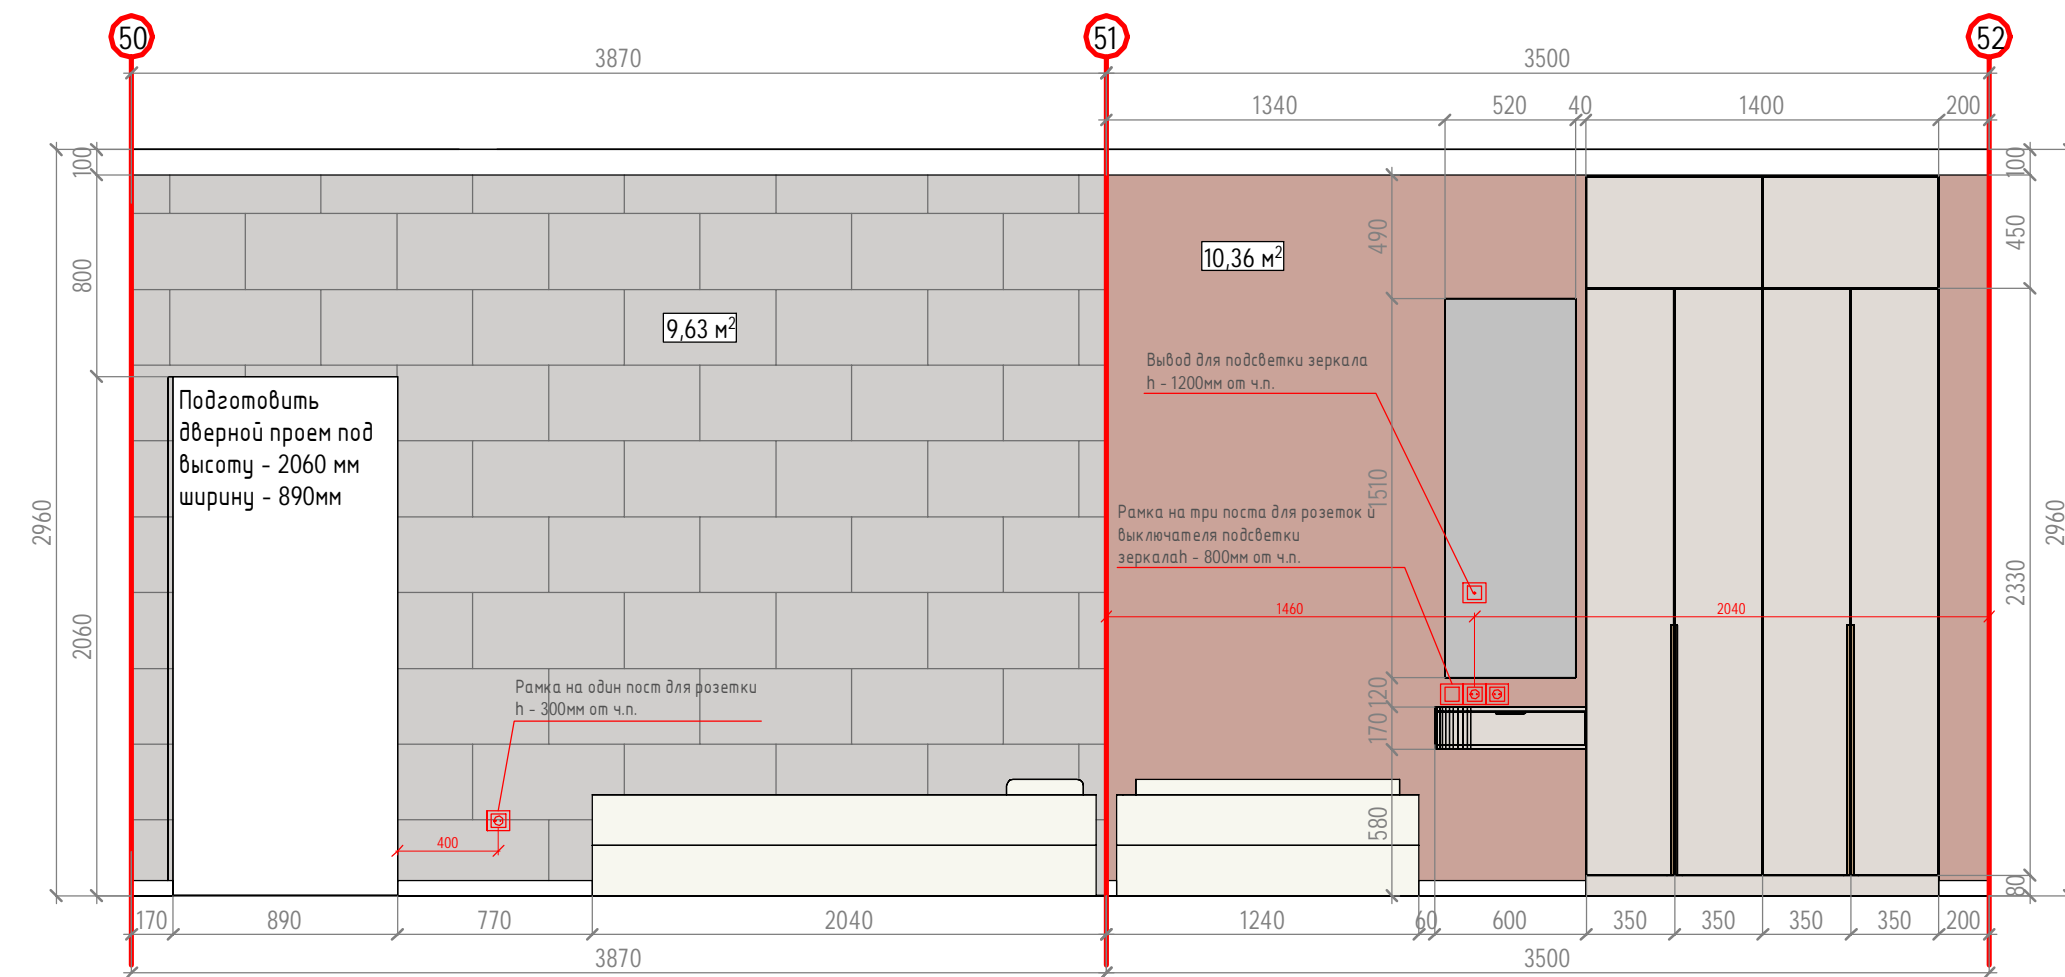

- Краска Dulux. S - 29,38 м² (без запаса)
  Розовый
  19RR 78/088
- Декоративные рейки S - 1,72 м² (без запаса)
  в цвет стены
- МДФ
  Цвет белый
  (уточнить при заказе мебели)
- МДФ
  Цвет дерево
  (уточнить при заказе мебели)
- Фотообои на стену
  S - 9,63 м²

Примечание:
- После выравнивания стен, монтажа конструкций и перегородок, выравнивания горизонта пола размеры могут незначительно измениться.
- Необходимо учитывать возможные погрешности в проектных и реальных размерах.

г.Красноярск, ул. Подзолкова 12, кв. 296

Развертки стен. Спальня дочери	Лист	Листов
	24	24