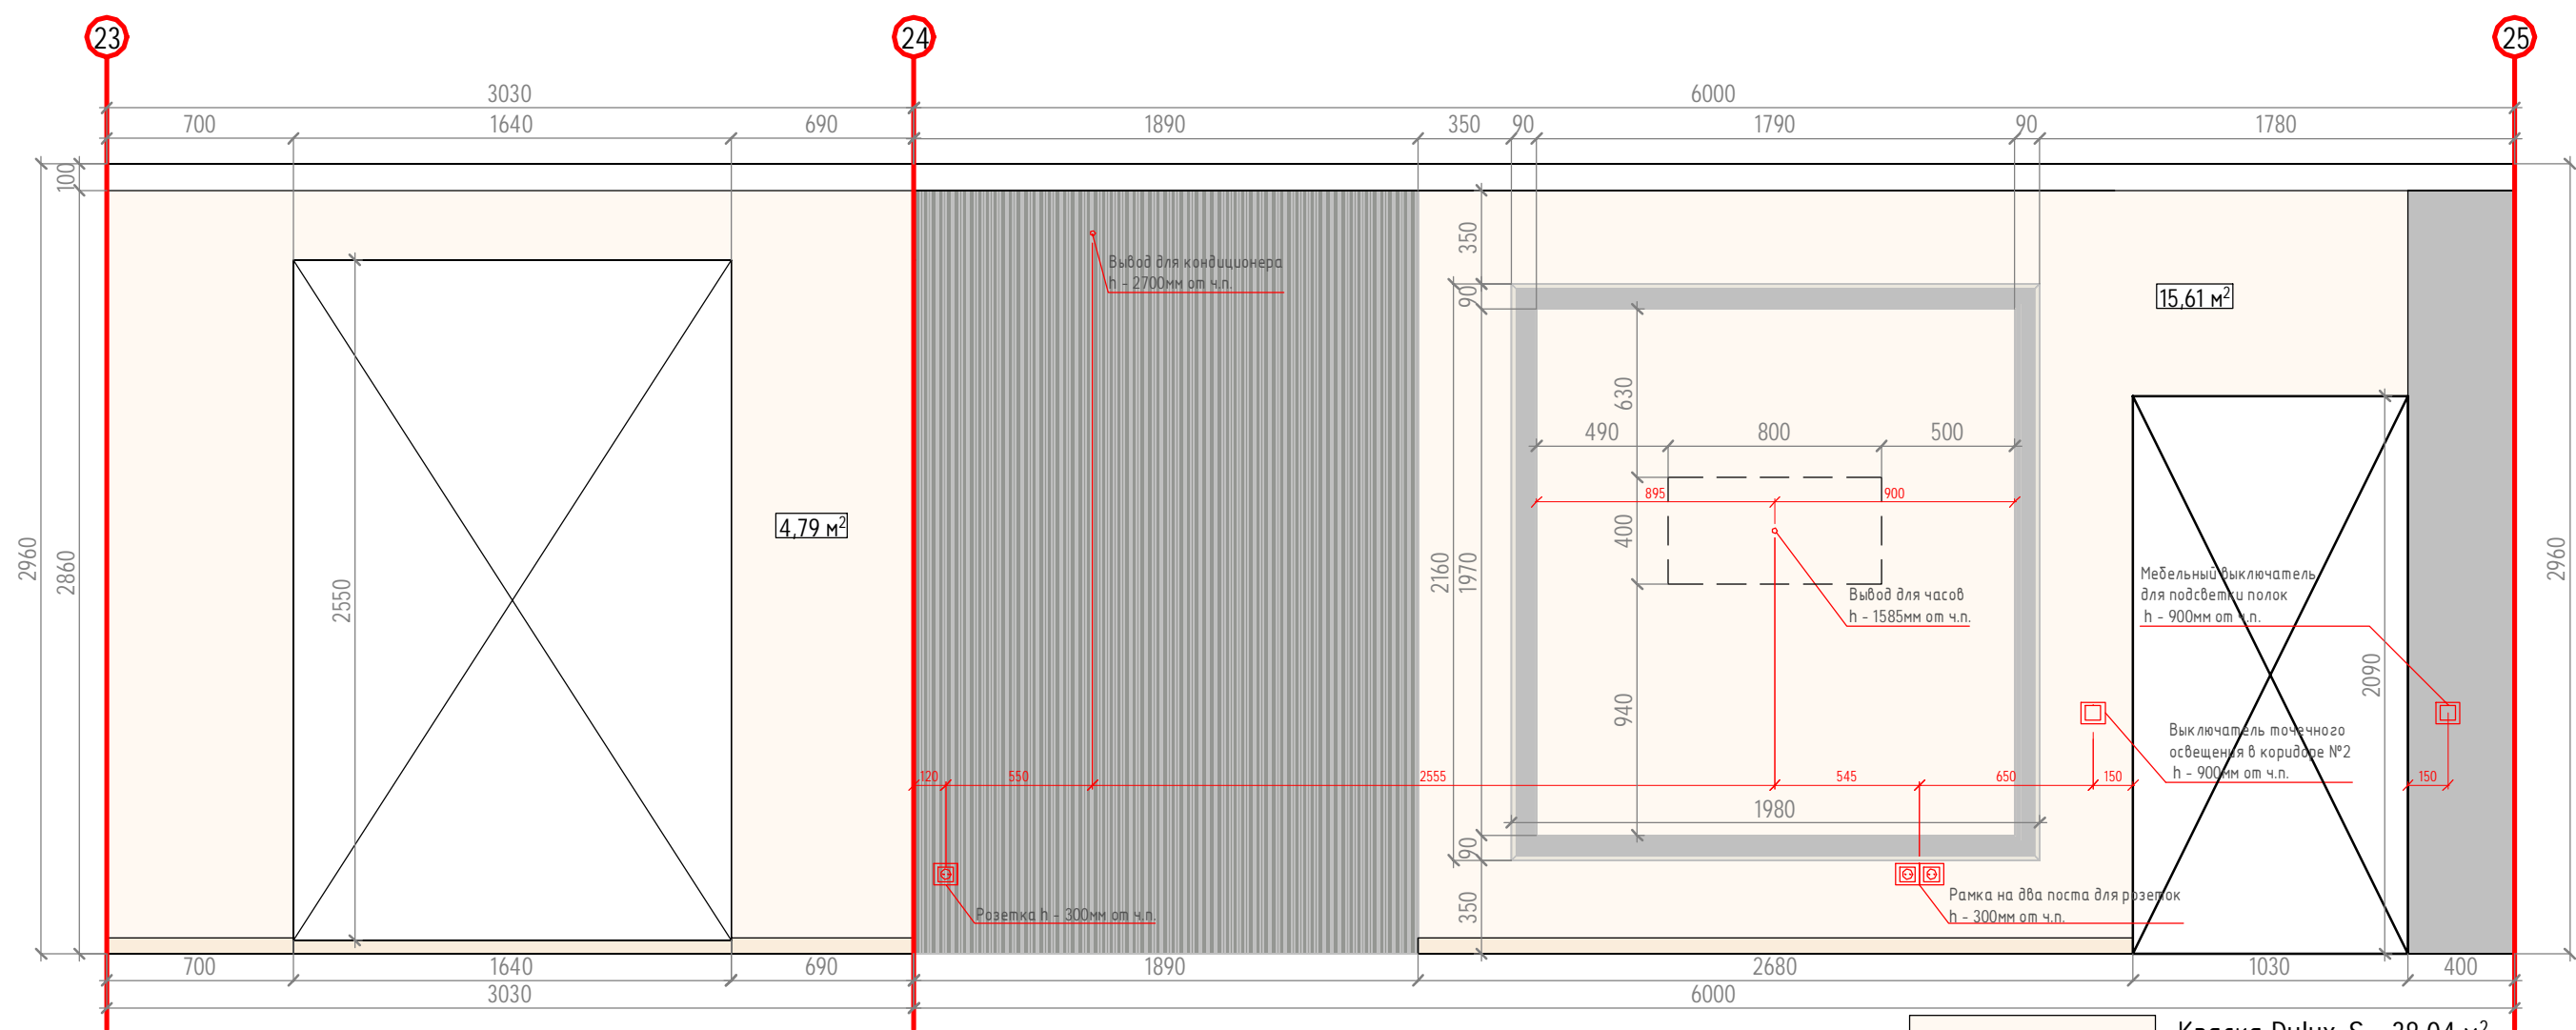

- Краска Dulux. S - 38,04 м²
  (без запаса)
  Белый
  Цвет: 04GY 87/028
- Декоративные рейки S - 5,40 м²
  (без запаса)
  Темно-зеленый под цвет мебели
  (уточнить при заказе мебели)
- МДФ
  Темно-зеленый
  (уточнить при заказе мебели)
- МДФ
  Цвет дерева
  (уточнить при заказе мебели)
- Молдинг в цвет стены
  P-8,24 м
  (без запаса)

г. Красноярск, ул. Подзолкова 12,
кв. 296

Развертки стен. Гостиная		Лист	Листов
		18	24