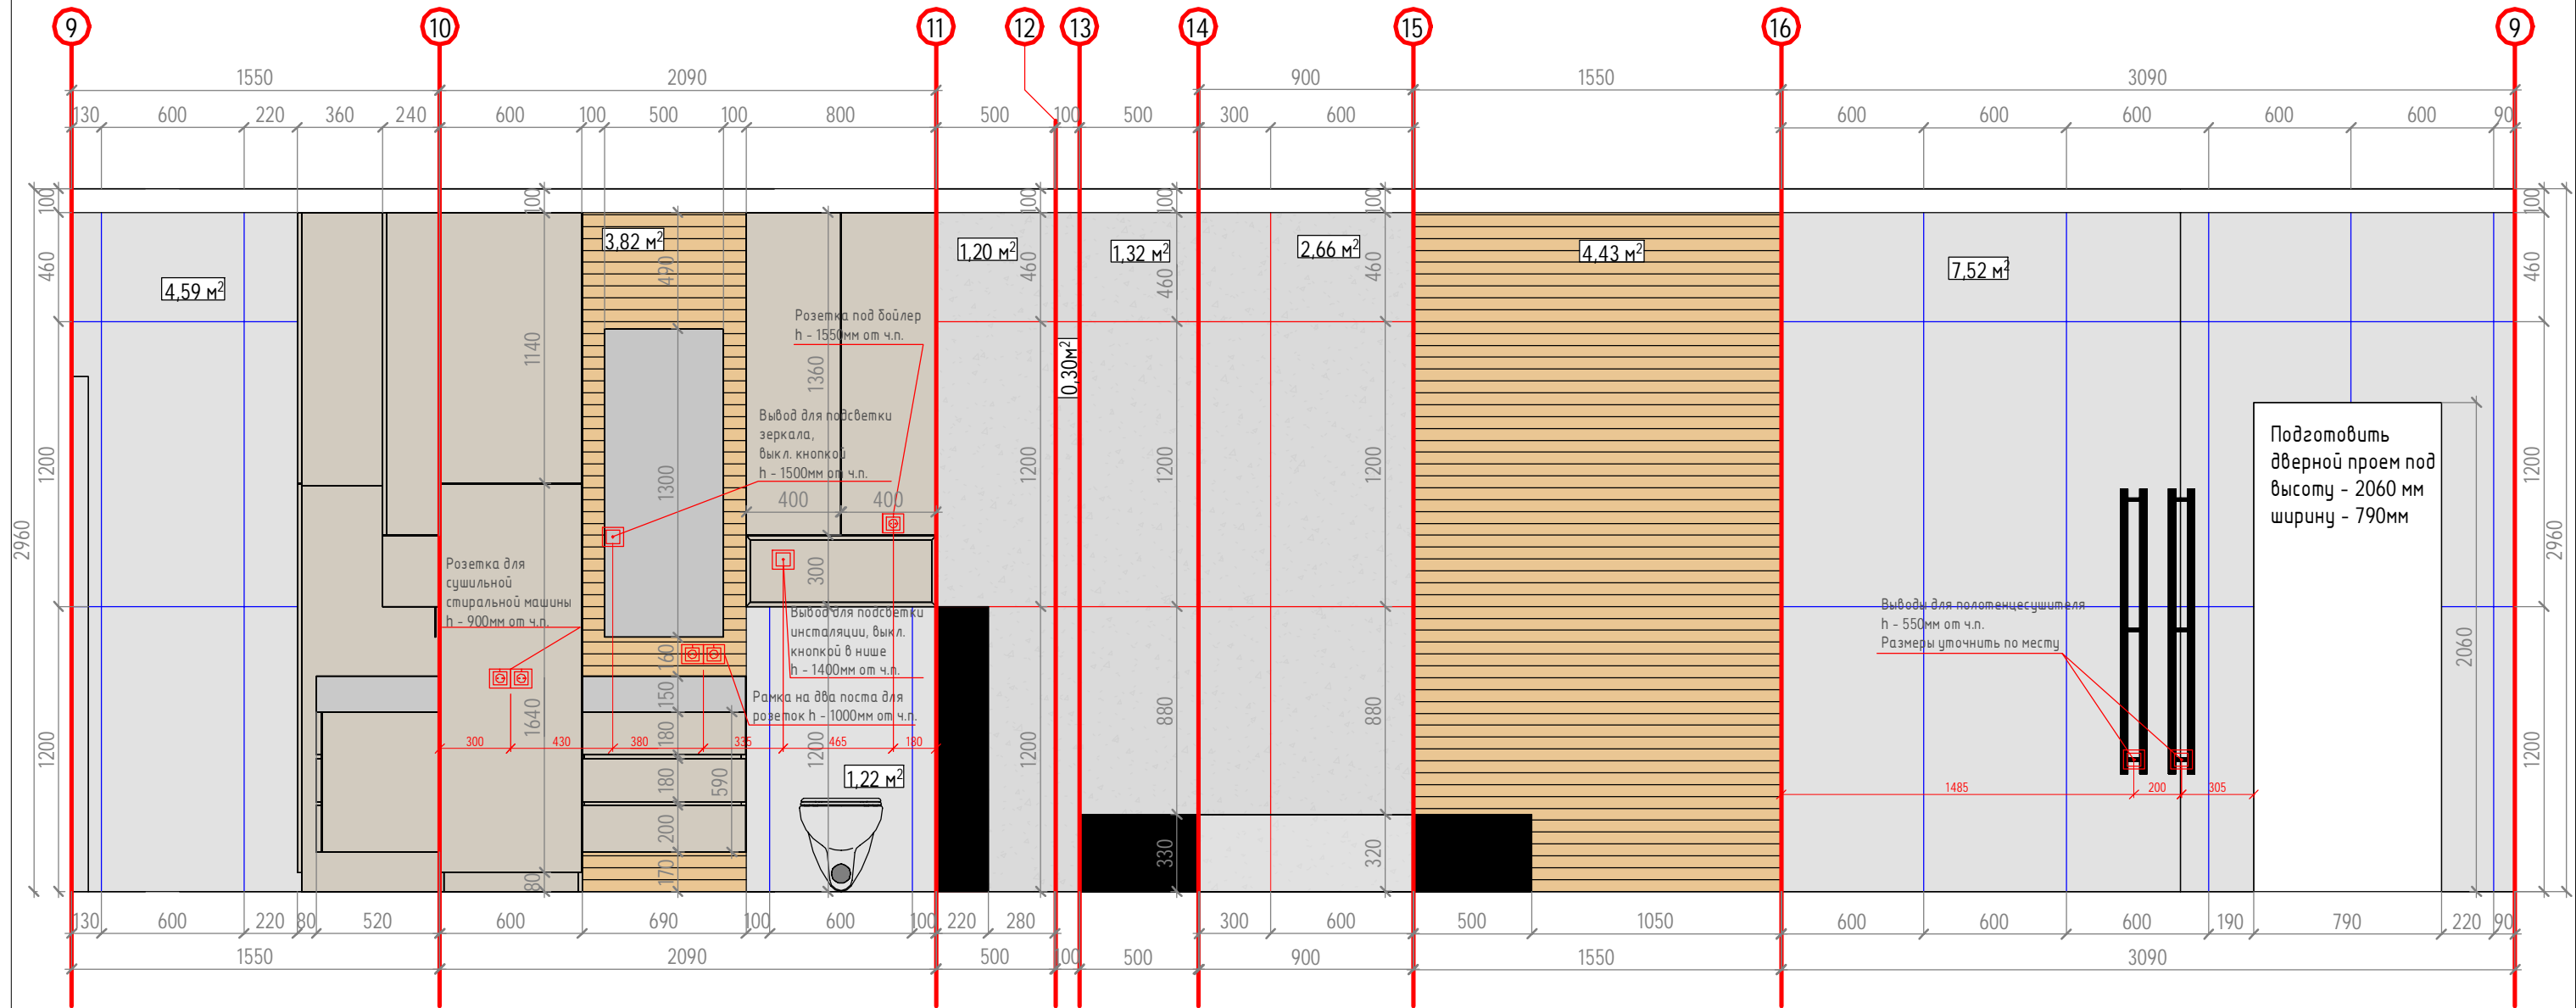

kerranova
K-2001/LR/600x1200x10
S - 13,33 м²