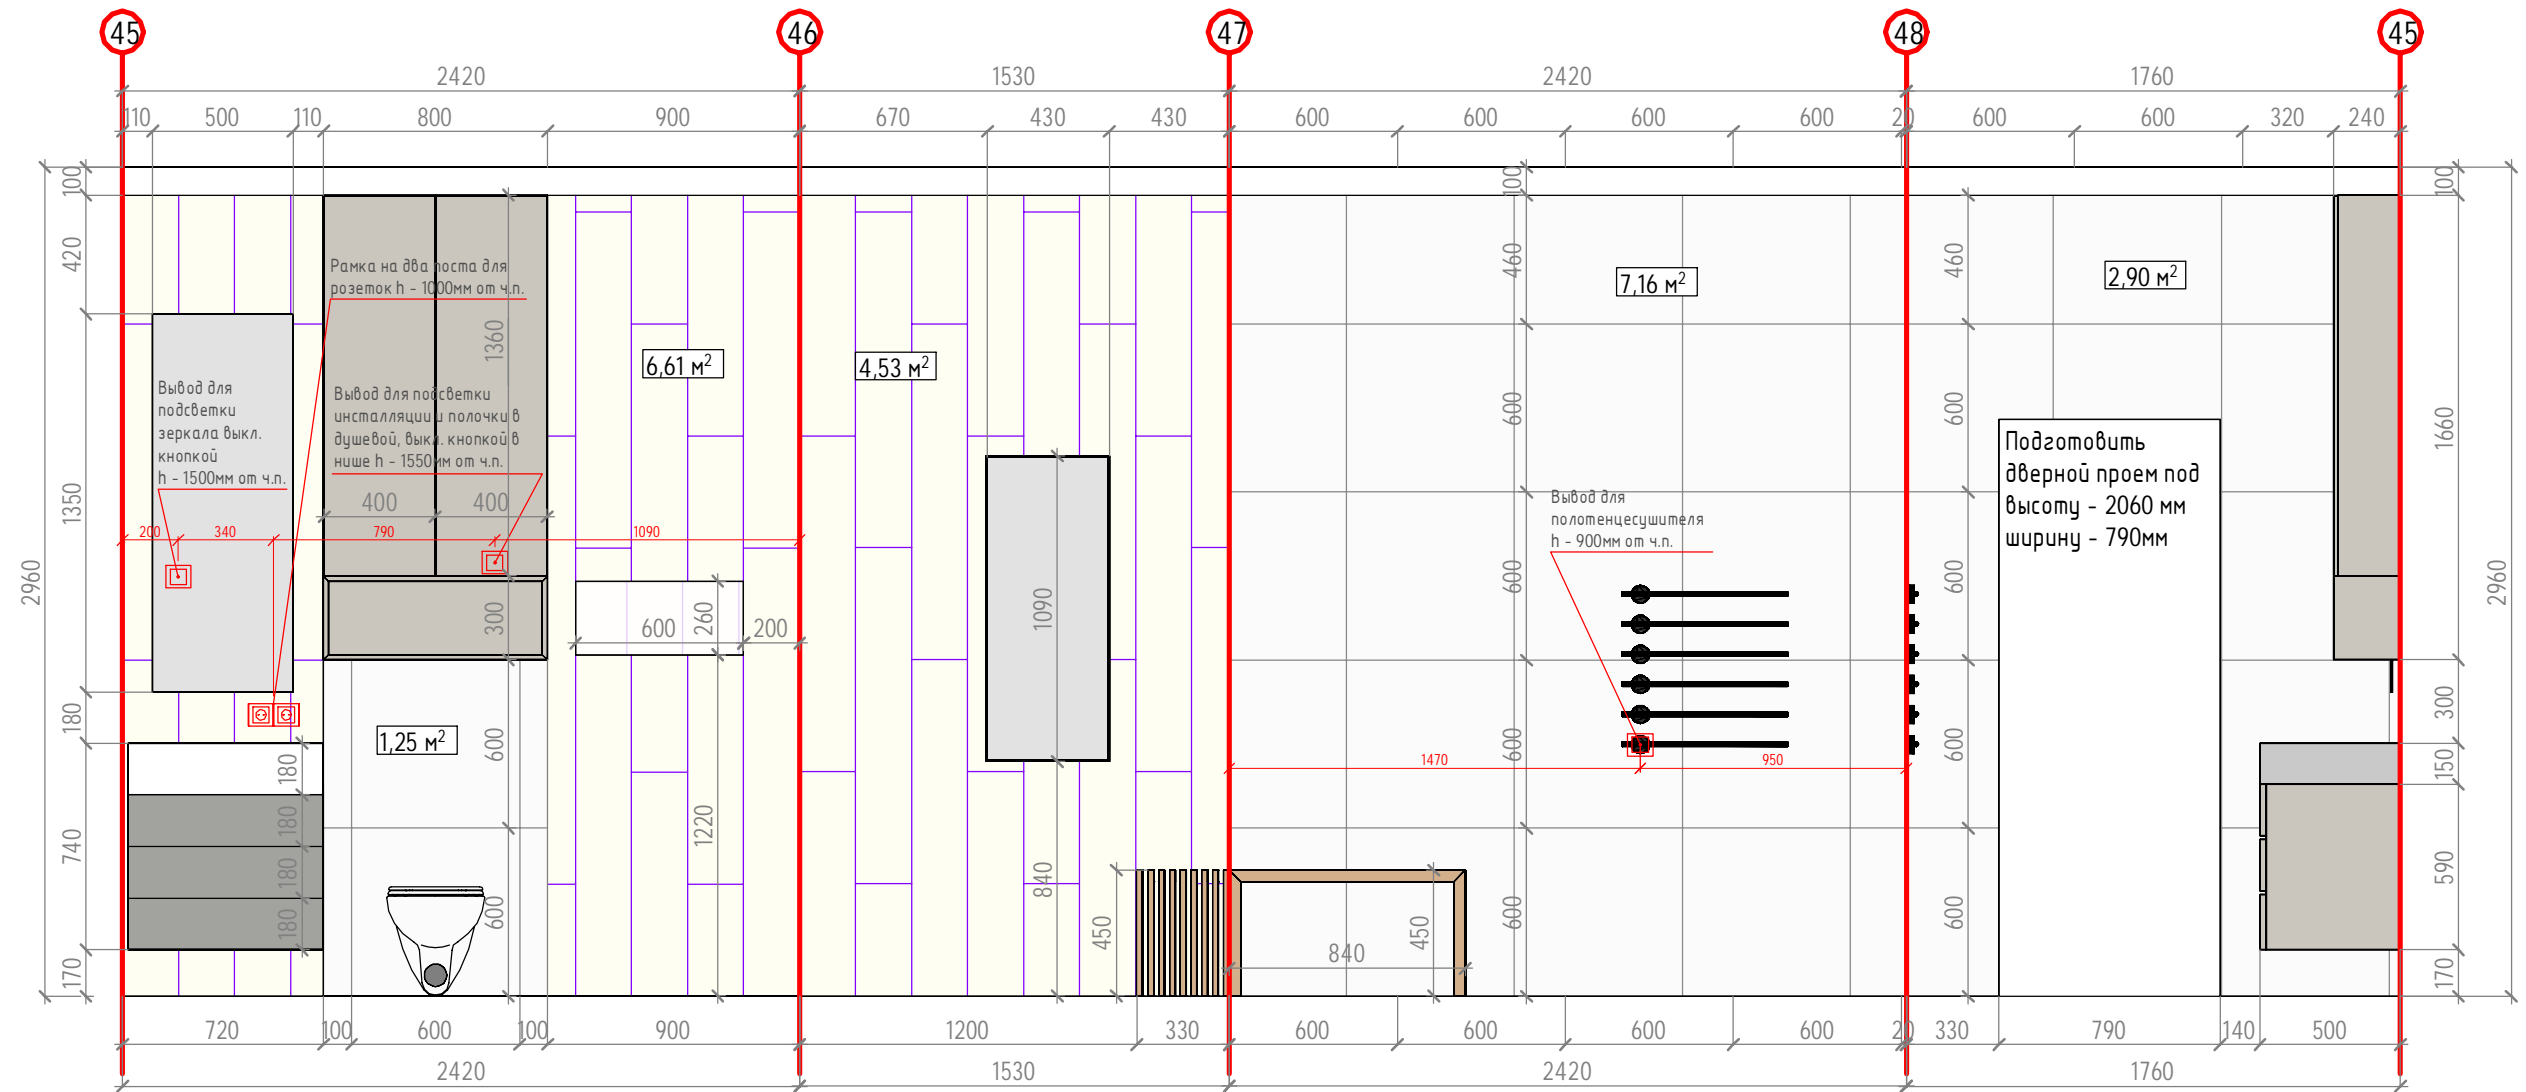

Примечание:

- После выравнивания стен, монтажа конструкций и перегородок, выравнивания горизонта пола размеры могут незначительно измениться.
- Необходимо учитывать возможные погрешности в проектных и реальных размерах.
- Количество материала уточнить в процессе работ, взять запас 10-15%

г. Красноярск, ул. Подзолкова 12,
кв. 296

Развертки стен. Санузел 2

Лист Листов

23 24