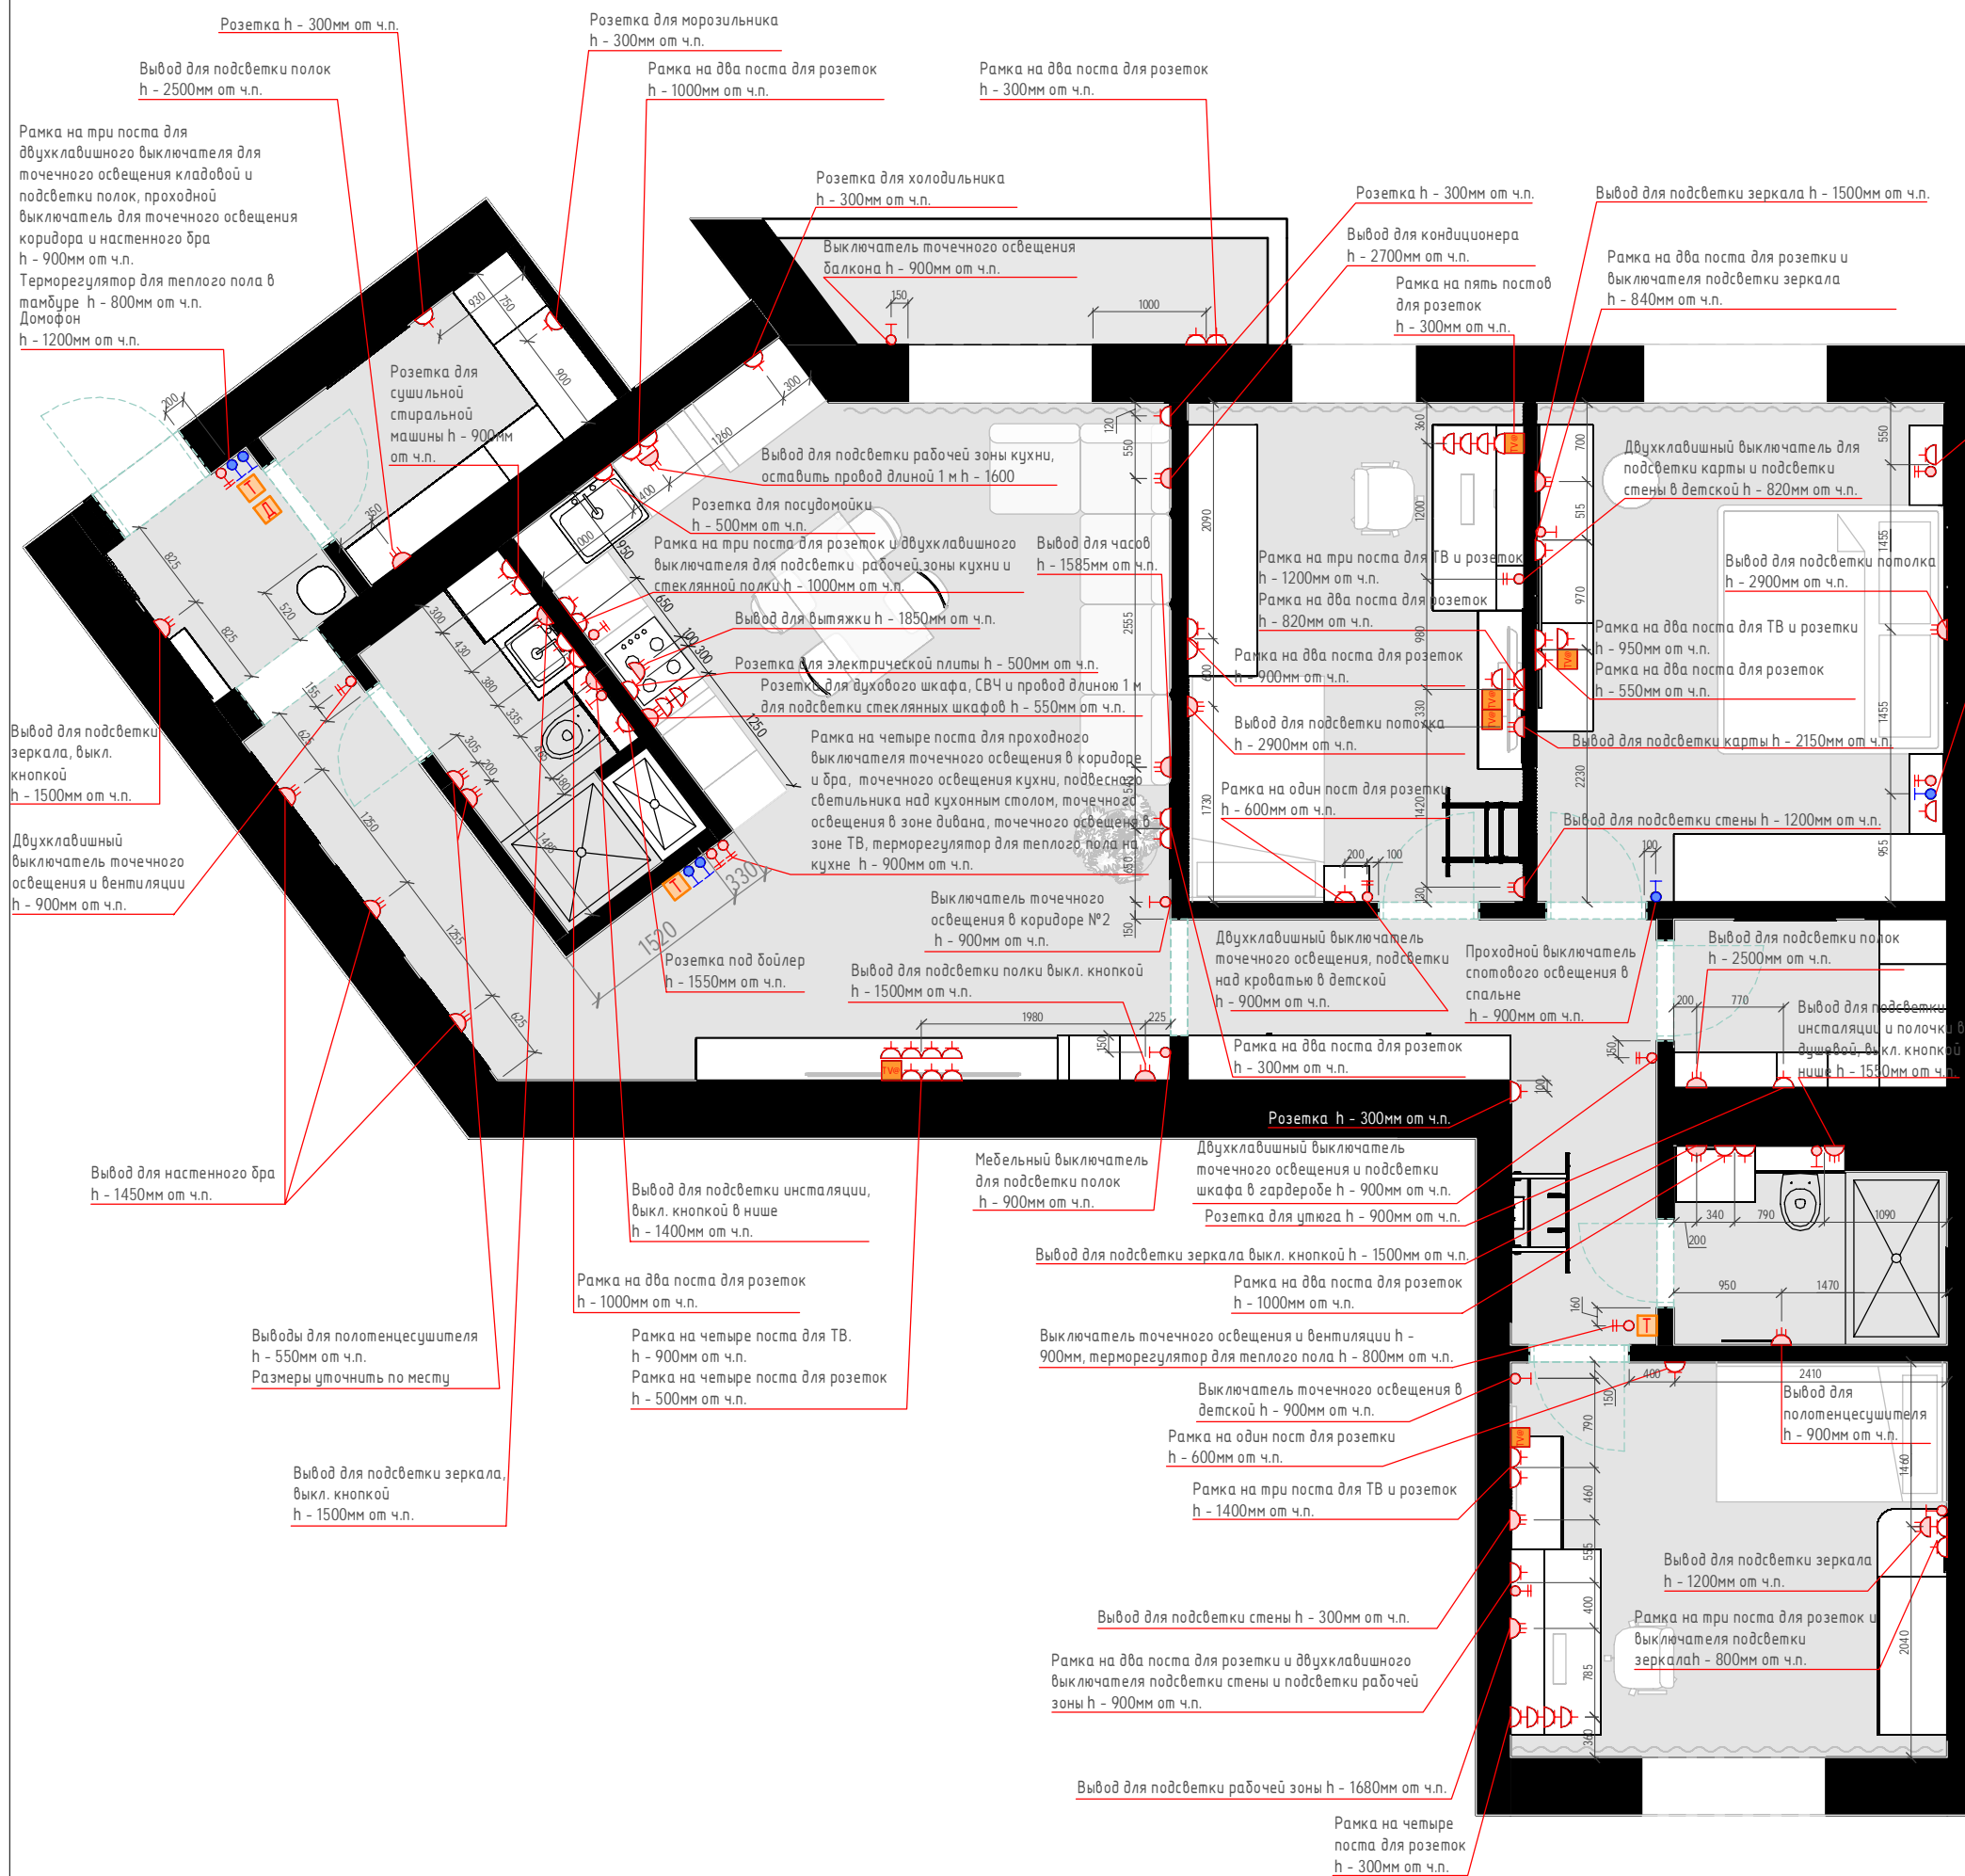

Примечание:

- После выравнивания стен, монтажа необходимых конструкций и перегородок, выравнивания пола - размеры могут незначительно измениться.
- Необходимо учитывать возможные погрешности в проектных и реальных размерах.
- Высота потолка дана от черновой стяжки пола до плиты перекрытия, при монтаже конструкции потолков и заливки финишной стяжки - высота уменьшится.

Схема демонтажа перегородки в Санузле 1

г. Красноярск, ул. Подзолкова 12, кв. 296

| | | |
|--|------|--------|
| Схема монтажа и демонтажа межкомнатных перегородок | Лист | Листов |
| | 5 | 24 |

Рамка на два поста для розетки и двухклавишного выключателя для подвесного светильника и подсветки потолка со светодиодной лентой h - 500мм от ч.п.