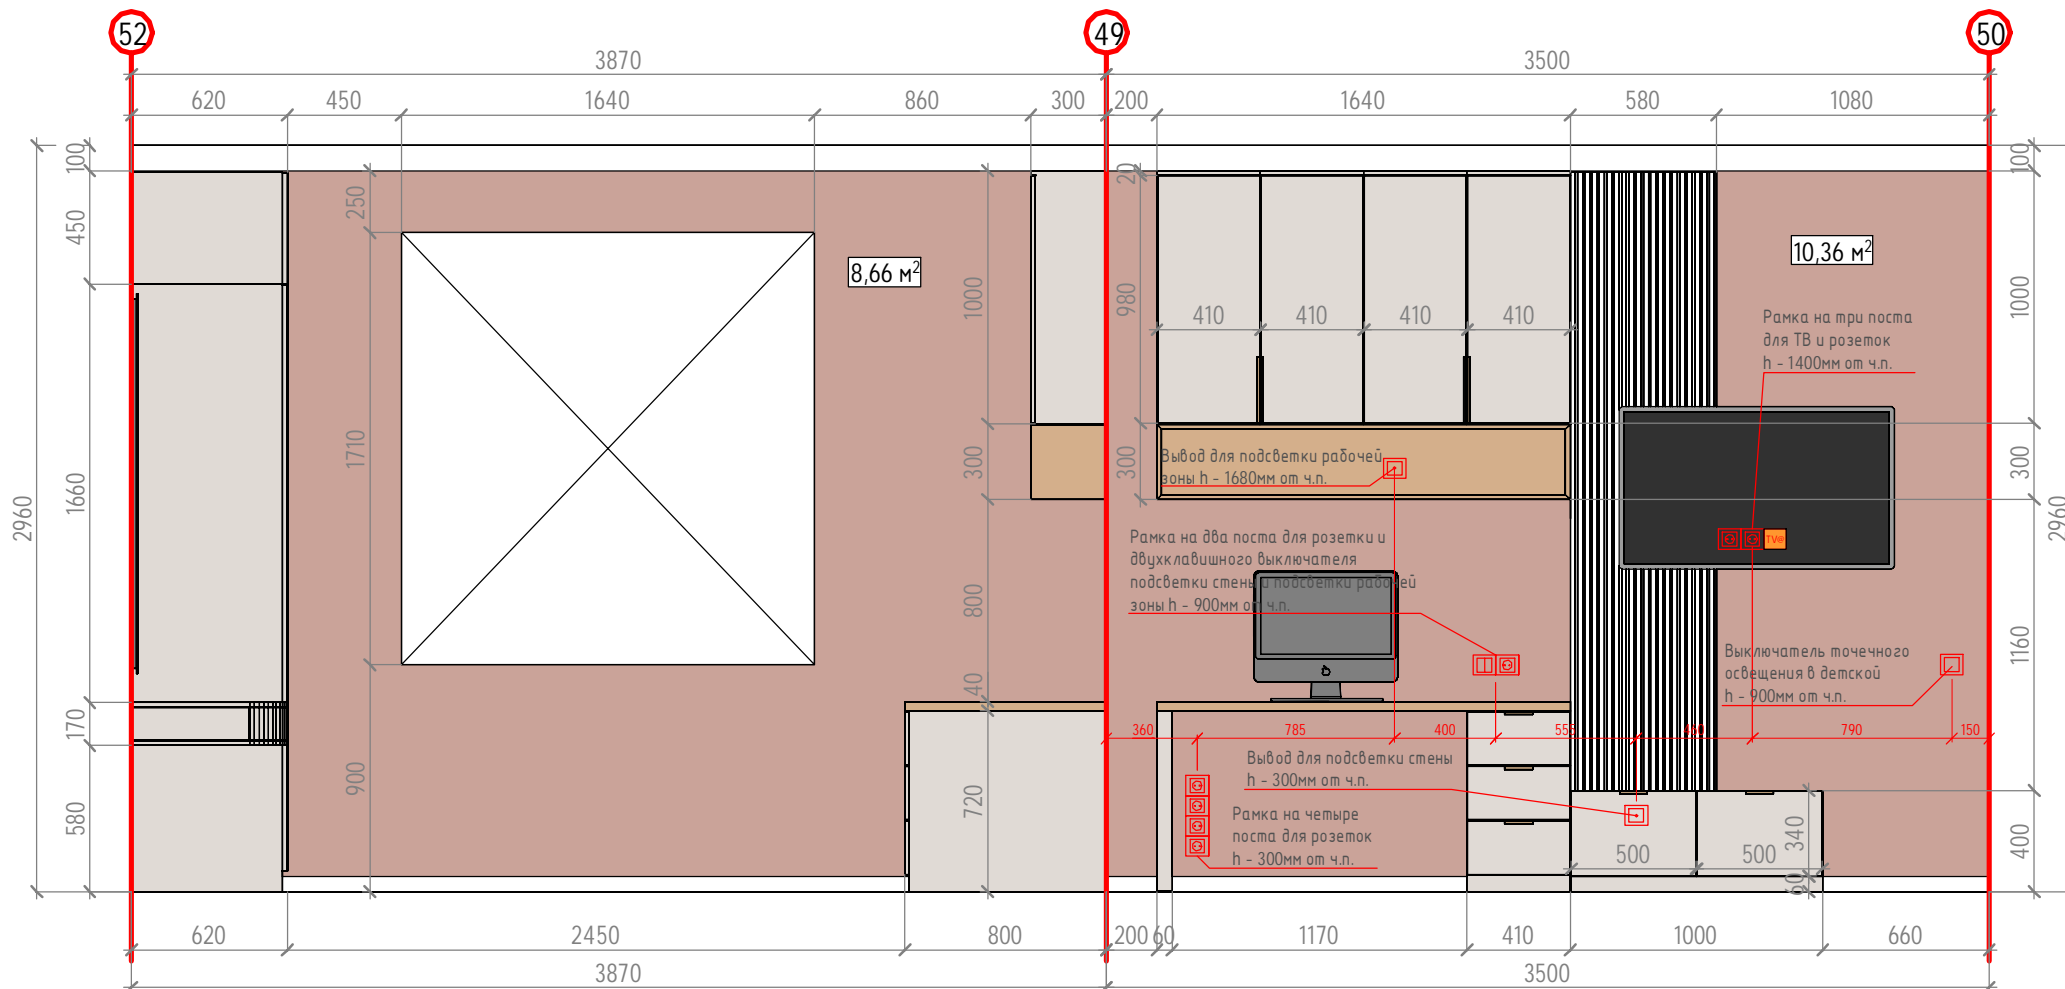

- Краска Dulux. S - 29,38 м² (без запаса)
  Розовый
  19RR 78/088
- Декоративные рейки S - 1,72 м² (без запаса)
  в цвет стены
- МДФ
  Цвет белый
  (уточнить при заказе мебели)
- МДФ
  Цвет дерево
  (уточнить при заказе мебели)
- Фотообои на стену
  S - 9,63 м²

Примечание:
- После выравнивания стен, монтажа конструкций и перегородок, выравнивания горизонта пола размеры могут незначительно измениться.
- Необходимо учитывать возможные погрешности в проектных и реальных размерах.

г.Красноярск, ул. Подзолкова 12, кв. 296

Развертки стен. Спальня дочери	Лист	Листов
	24	24