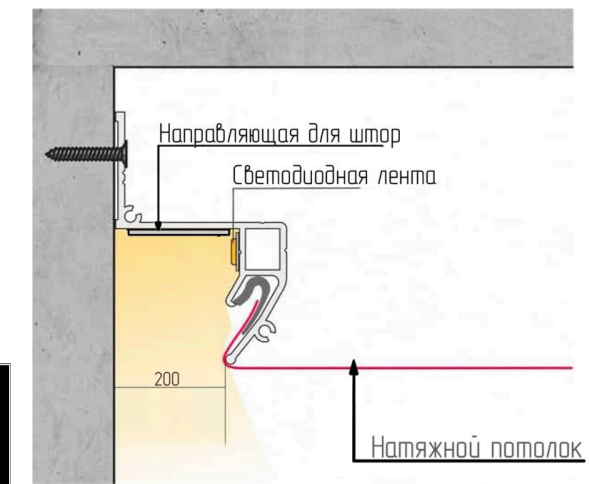

Примечание:

Для светодиодной подсветки потолка по периметру предусмотреть специализированный профиль для натяжного потолка. Провода питания проложить заранее и вывести на углы для подключения ленты. Рекомендуемое расстояние от стены - от 24мм.