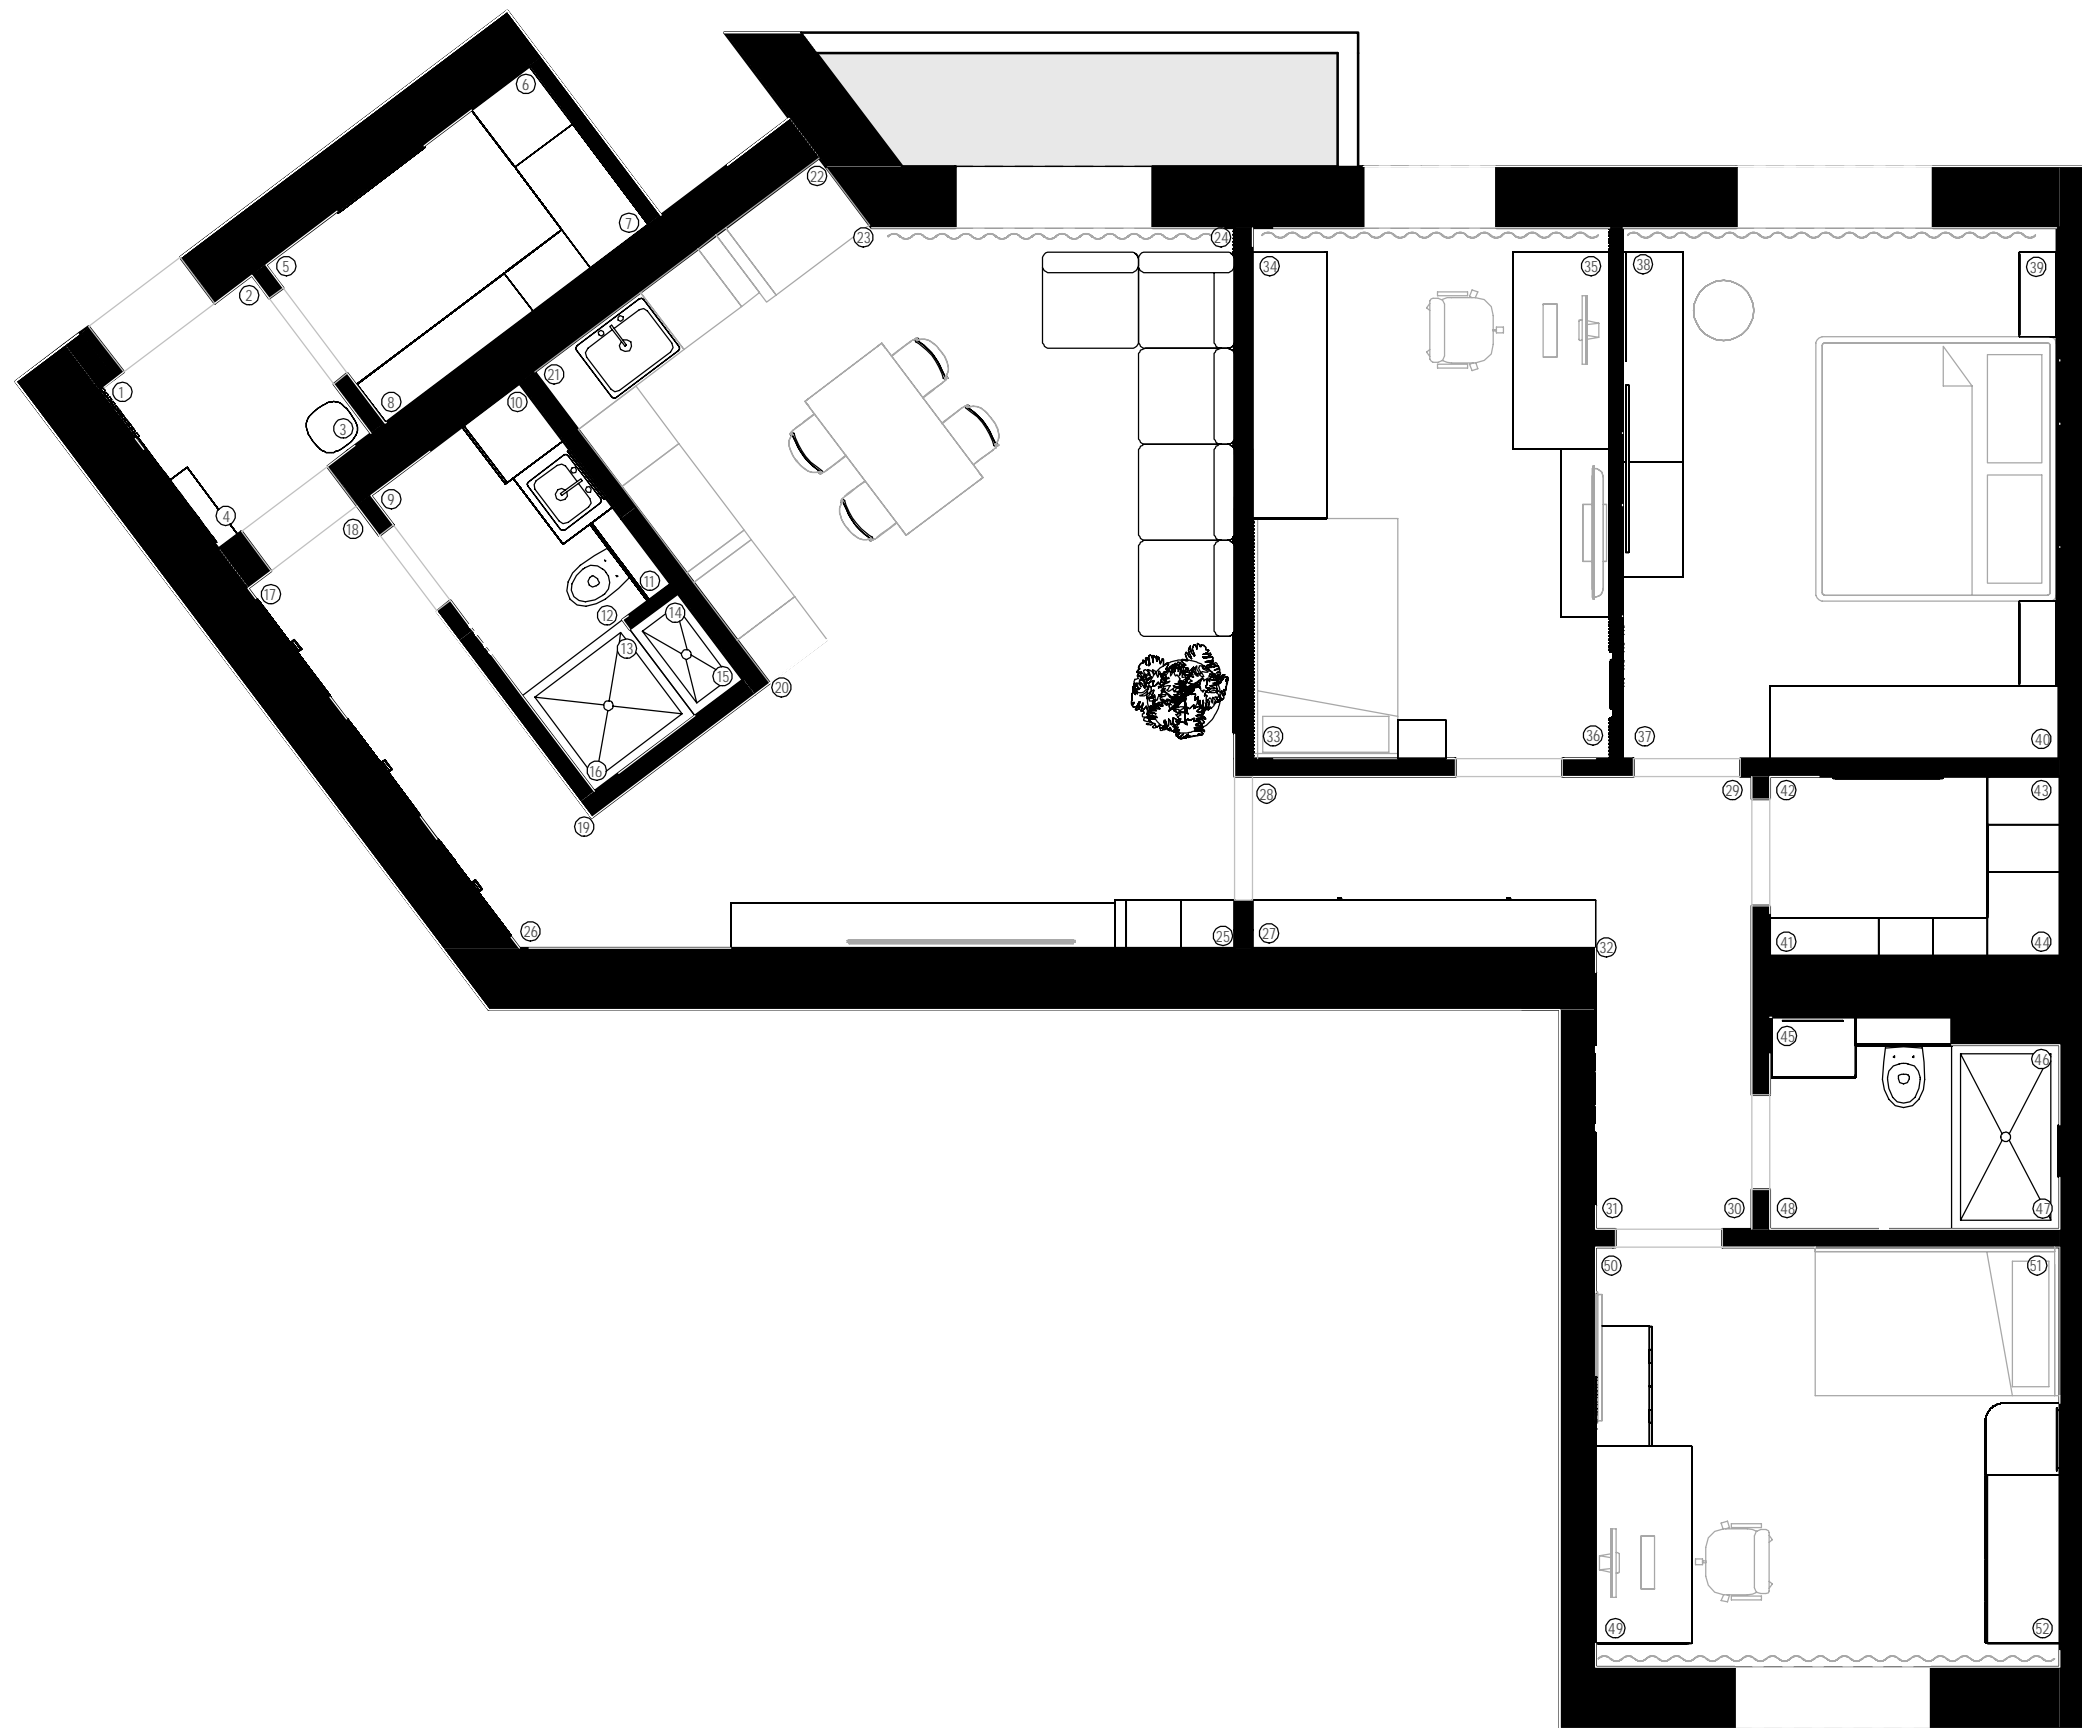

г.Красноярск, ул. Подзолкова 12,
кв. 296

Схема развертки стен

Лист	Листов
12	24