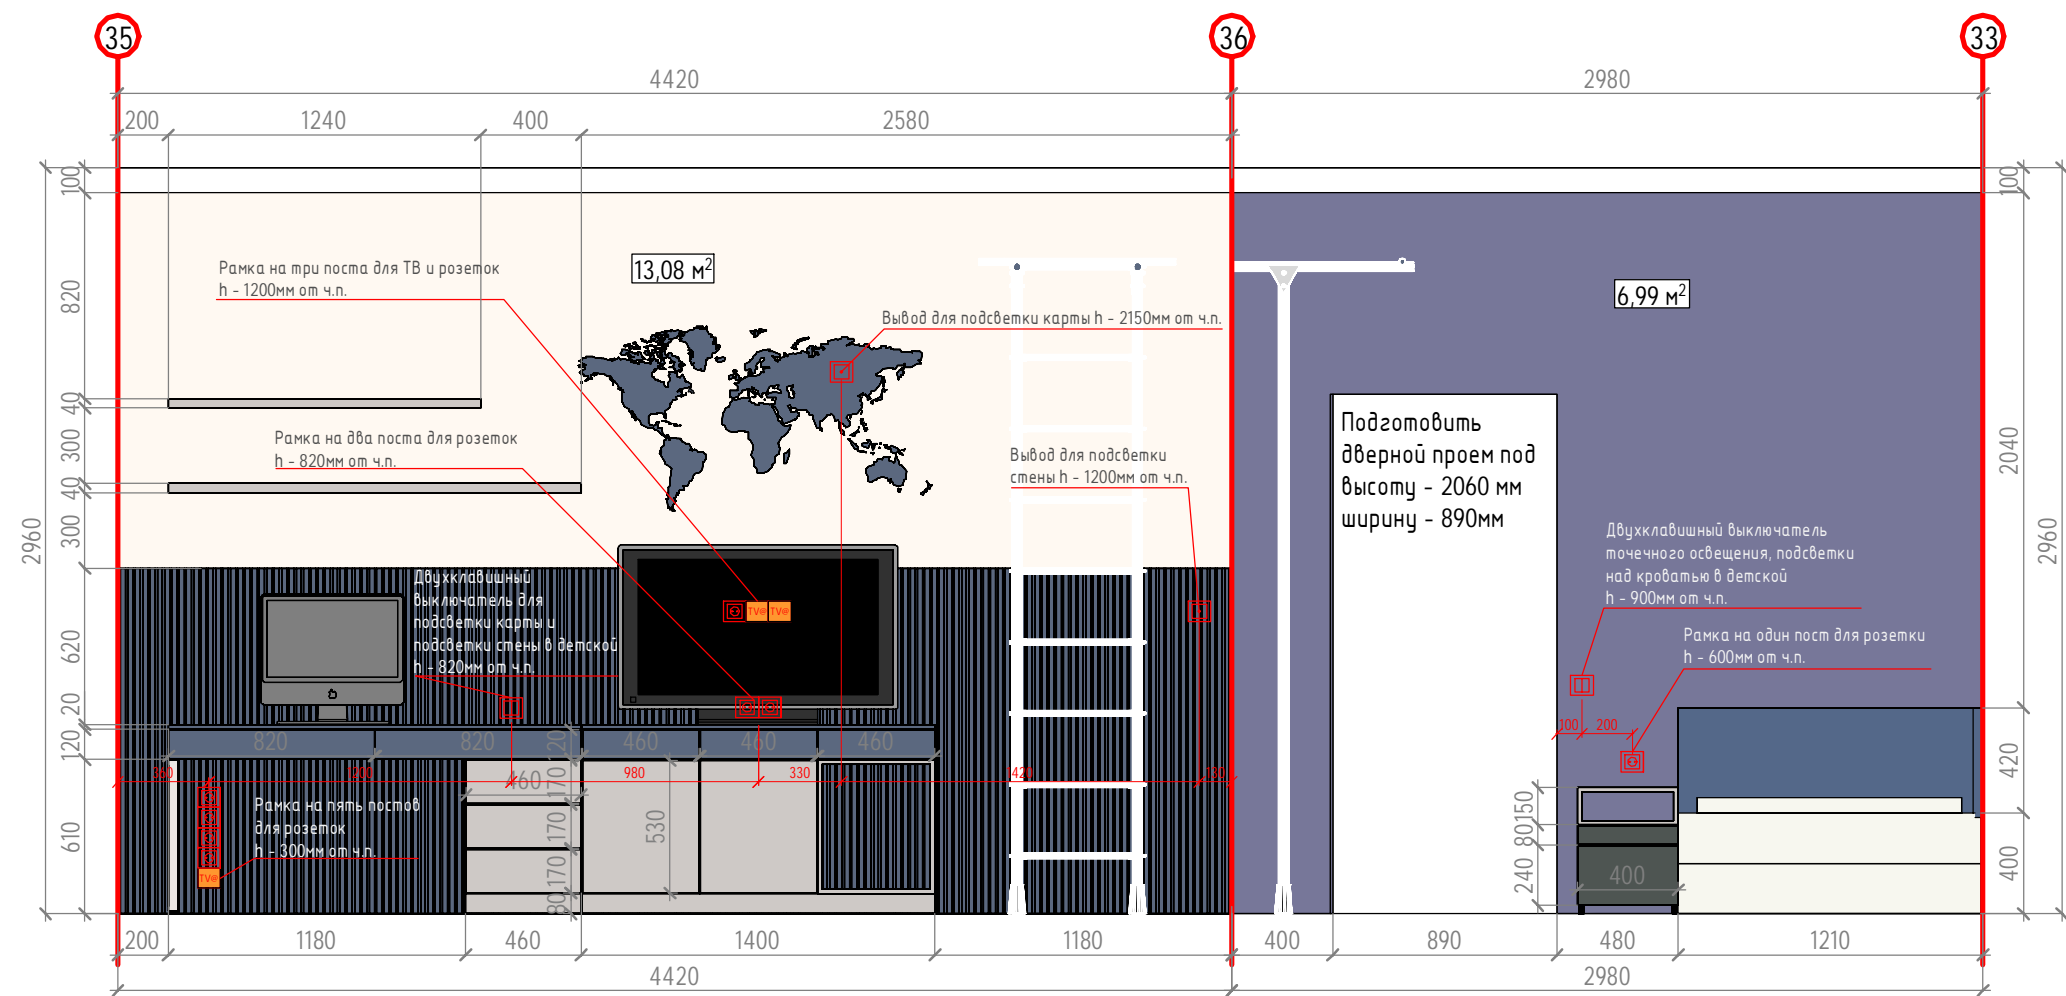

- Краска Dulux. S - 33,08 м²
  (без запаса)
  Белый
  Цвет: 93YU 89/012
- Фотообои на стену
  S - 6,99 м²
- Декоративные рейки S - 5,92 м²
  (без запаса)
  в цвет стены
- Декоративные рейки S - 6,06 м²
  (без запаса)
  Цвет: 50BB 08/171
- МДФ
  Темно-синий
  (уточнить при заказе мебели)
- МДФ
  Цвет белый
  (уточнить при заказе мебели)

Примечание:
- После выравнивания стен, монтажа конструкций и перегородок, выравнивания горизонта пола размеры могут незначительно измениться.
- Необходимо учитывать возможные погрешности в проектных и реальных размерах.

г. Красноярск, ул. Подзолкова 12,
кв. 296

Развертки стен. Спальня сына	Лист	Листов
	20	24