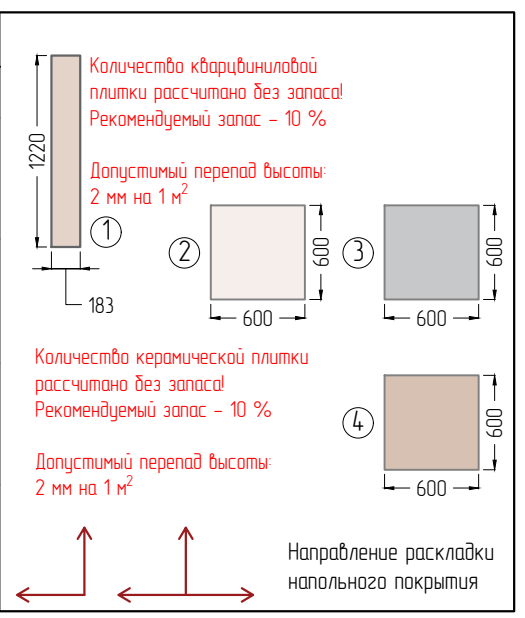

Экспликация помещений		
№	Наименование	Площадь м²
01	Прихожая	4.1
02	Коридор	7.3
03	Санузел с ванной	4.3
04	Кабинет	14.6
05	Спальня	11.3
06	Гардеробная	4.2
07	Санузел с душевой	3.5
08	Гостиная	23.1
09	Кухня	15.6
10	Балкон	3.3
Общая		91.2

Условные обозначения		
Обозначение	Наименование	Кол-во (без запаса)
	Кварц-виниловый SPC ламинат Alpine floor Solo Модерато ECO 14-11 1220x183x3,5 мм	53.0 м²
	Керамогранит Kerama Marazzi Про Матрикс светлый бежевый обрезной 60x60	27.8 м²
	Керамогранит Kerama Marazzi Чеппо ди Гре серый матовый обрезной 60x60	3.4 м²
	Керамогранит Kerama Marazzi Риккарди бежевый матовый обрезной 60x60	4.0 м²