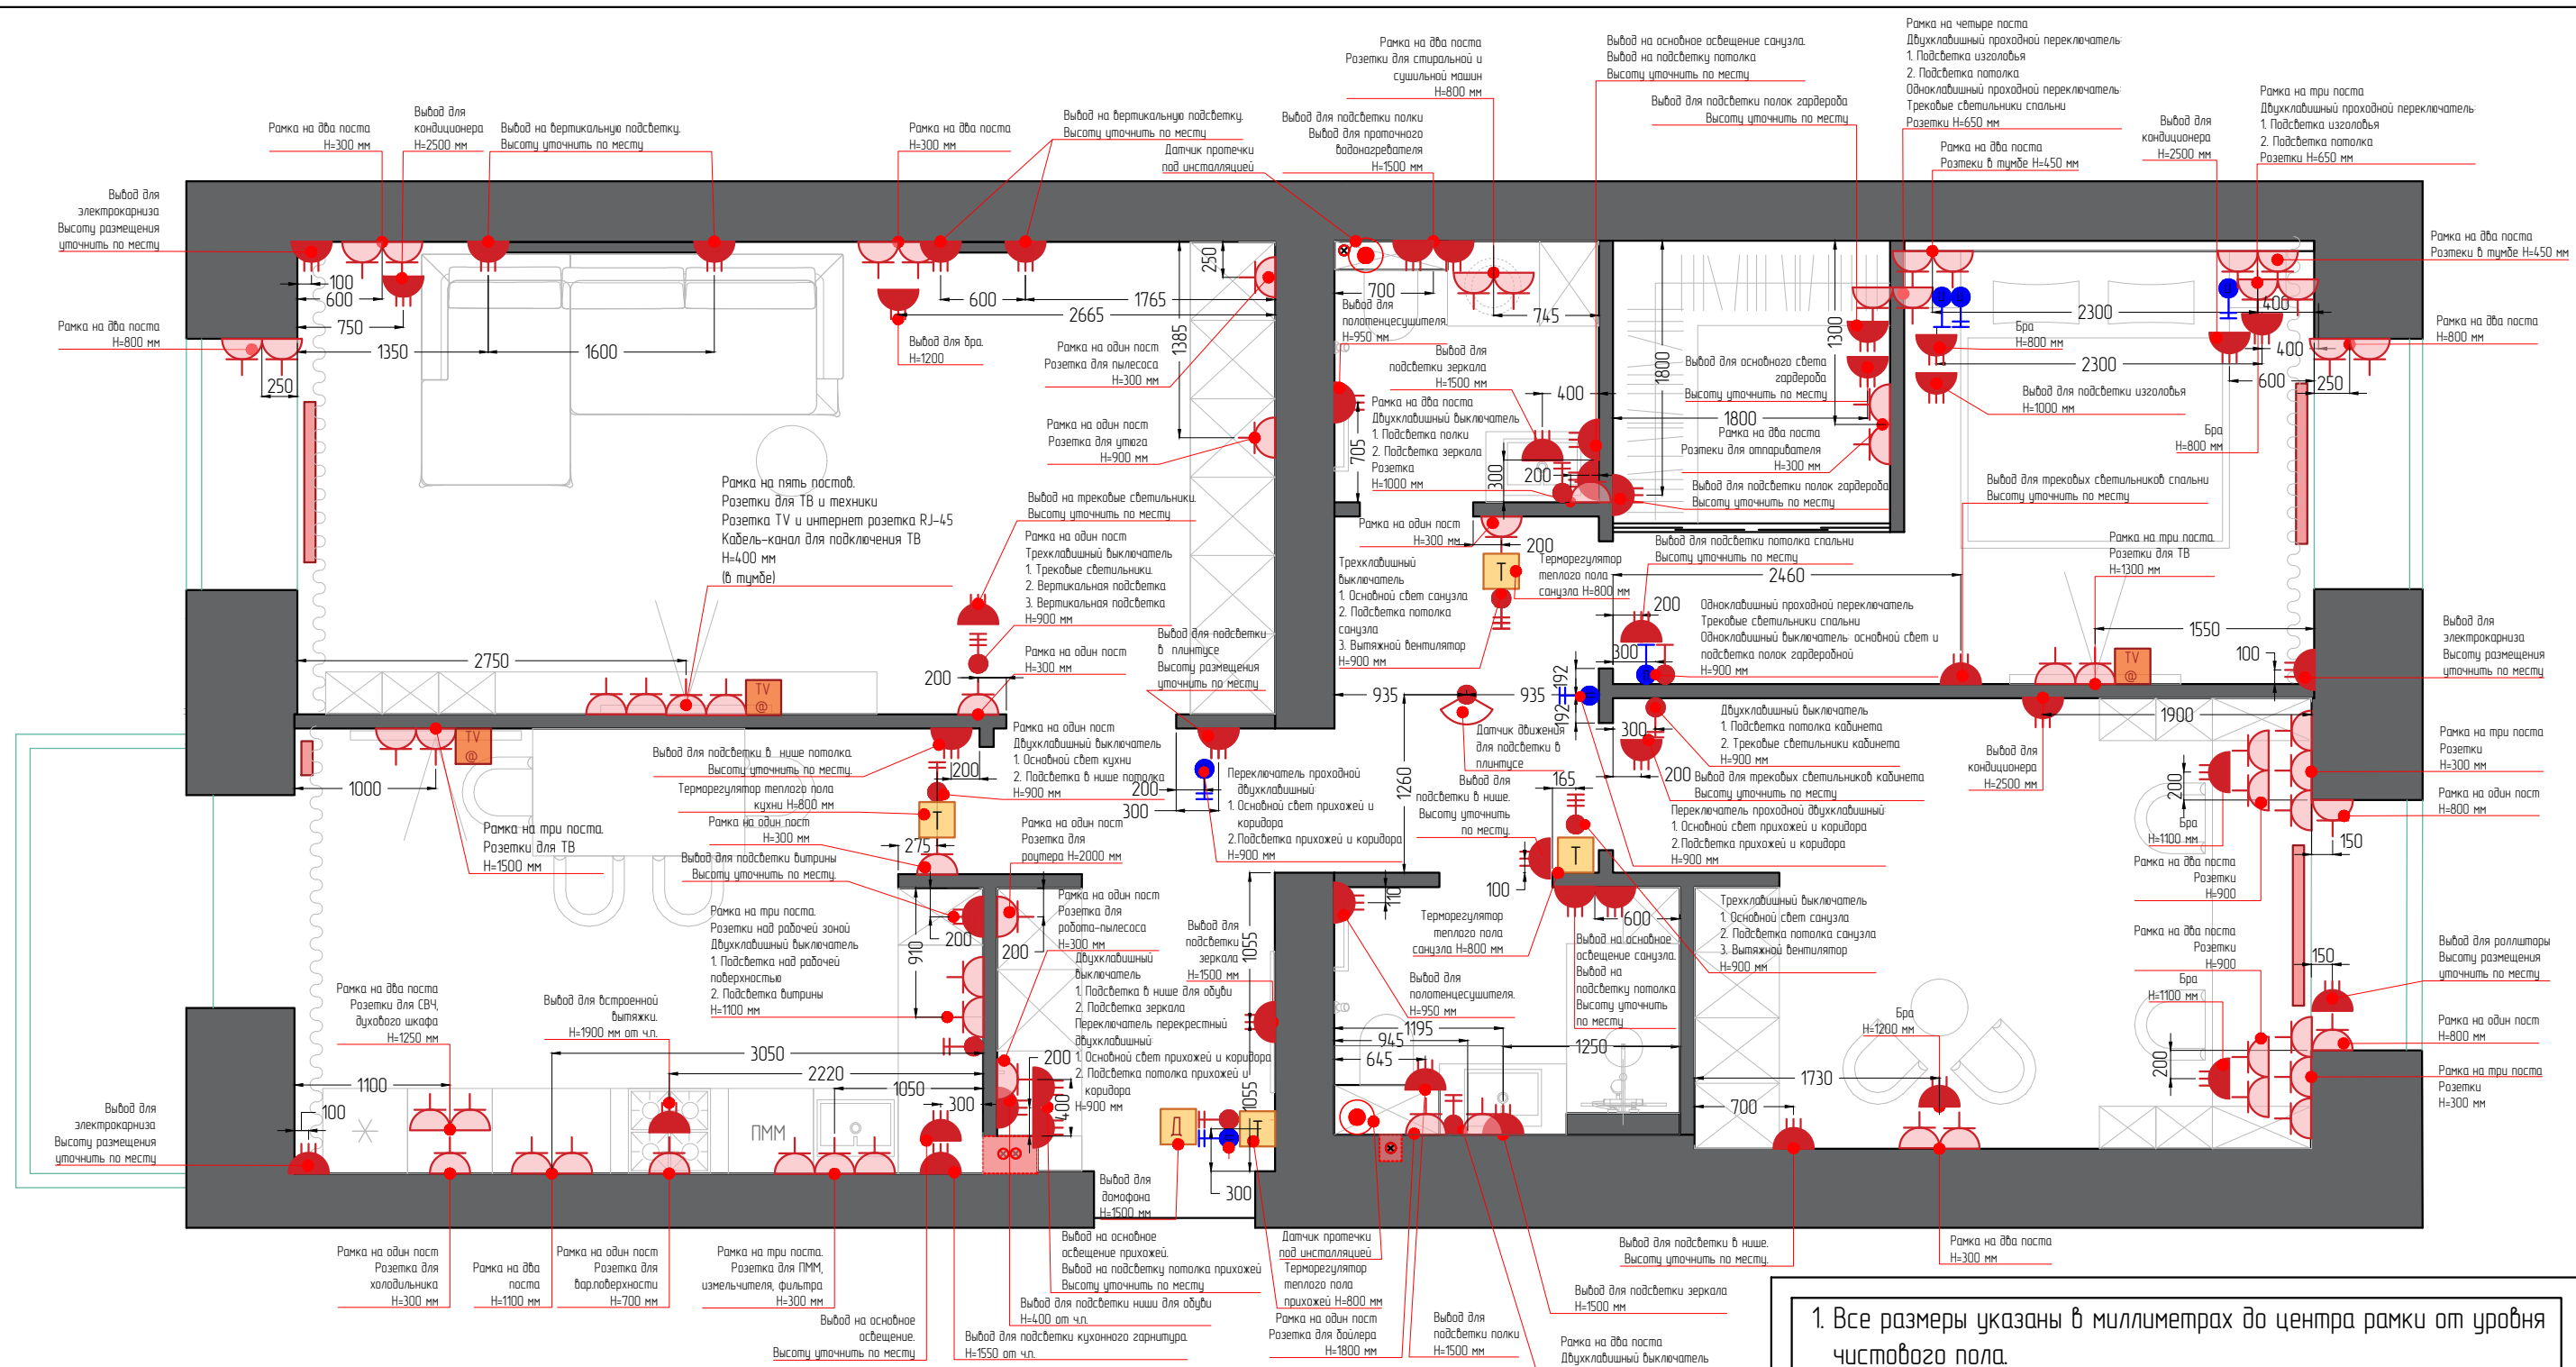

Примечание:

- После выравнивания стен, монтажа необходимых конструкций и перегородок, выравнивания пола – размеры могут незначительно измениться.
- Необходимо учитывать возможные погрешности в проектных и реальных размерах.
- Высота потолка дана от черновой стяжки пола до плиты перекрытия, при монтаже конструкции потолков и заливки финишной стяжки высота уменьшится.

Поз.	Обозначение	Размер проема (высота, ширина, мм)	Размер дв. полотна (высота, ширина, мм)	Примечание
1	Дверь межкомнатная распашная (правое открывание)	h - 2070x900 мм	h - 2000x800 мм	Уточнить у специалиста
2	Дверь межкомнатная распашная (левое открывание)	h - 2070x800 мм	h - 2000x700 мм	Уточнить у специалиста
3	Дверь межкомнатная распашная (левое открывание)	h - 2070x900 мм	h - 2000x800 мм	Уточнить у специалиста
4	Дверь межкомнатная распашная (правое открывание)	h - 2070x900 мм	h - 2000x800 мм	Уточнить у специалиста
5	Дверь межкомнатная распашная (правое открывание)	h - 2070x800 мм	h - 2000x700 мм	Уточнить у специалиста

Примечание:

- Размеры дверных проемов и их толщину уточнить после этапа черновых работ, при необходимости внести корректировки.
- Точное кол-во доборов, наличников и их размеры - определяются специалистом.
- Размеры уточнить по месту.

г. Красноярск, ул. Ладо Кецохели, 27 кб.71

План заполнения дверных проемов	Лист	Листов
	6	36

1. Все размеры указаны в миллиметрах до центра рамки от уровня чистового пола.
2. Высоту розеток сверять с размерами указанными в развертках.
3. На электровыводах оставлять запас кабеля не менее 1 м
4. Высоту точек вывода подсветки и их расстояние от стены смотреть на развертках.
5. Необходимо учитывать возможные погрешности в проектных и реальных размерах после выравнивания стен.
6. Расположение розеток под кухонную технику скорректировать после расчета кухни.
7. Предусмотреть систему умный дом (сценарии освещения, мультимедиа, кондиционирование, электрокарнизы, теплый пол)