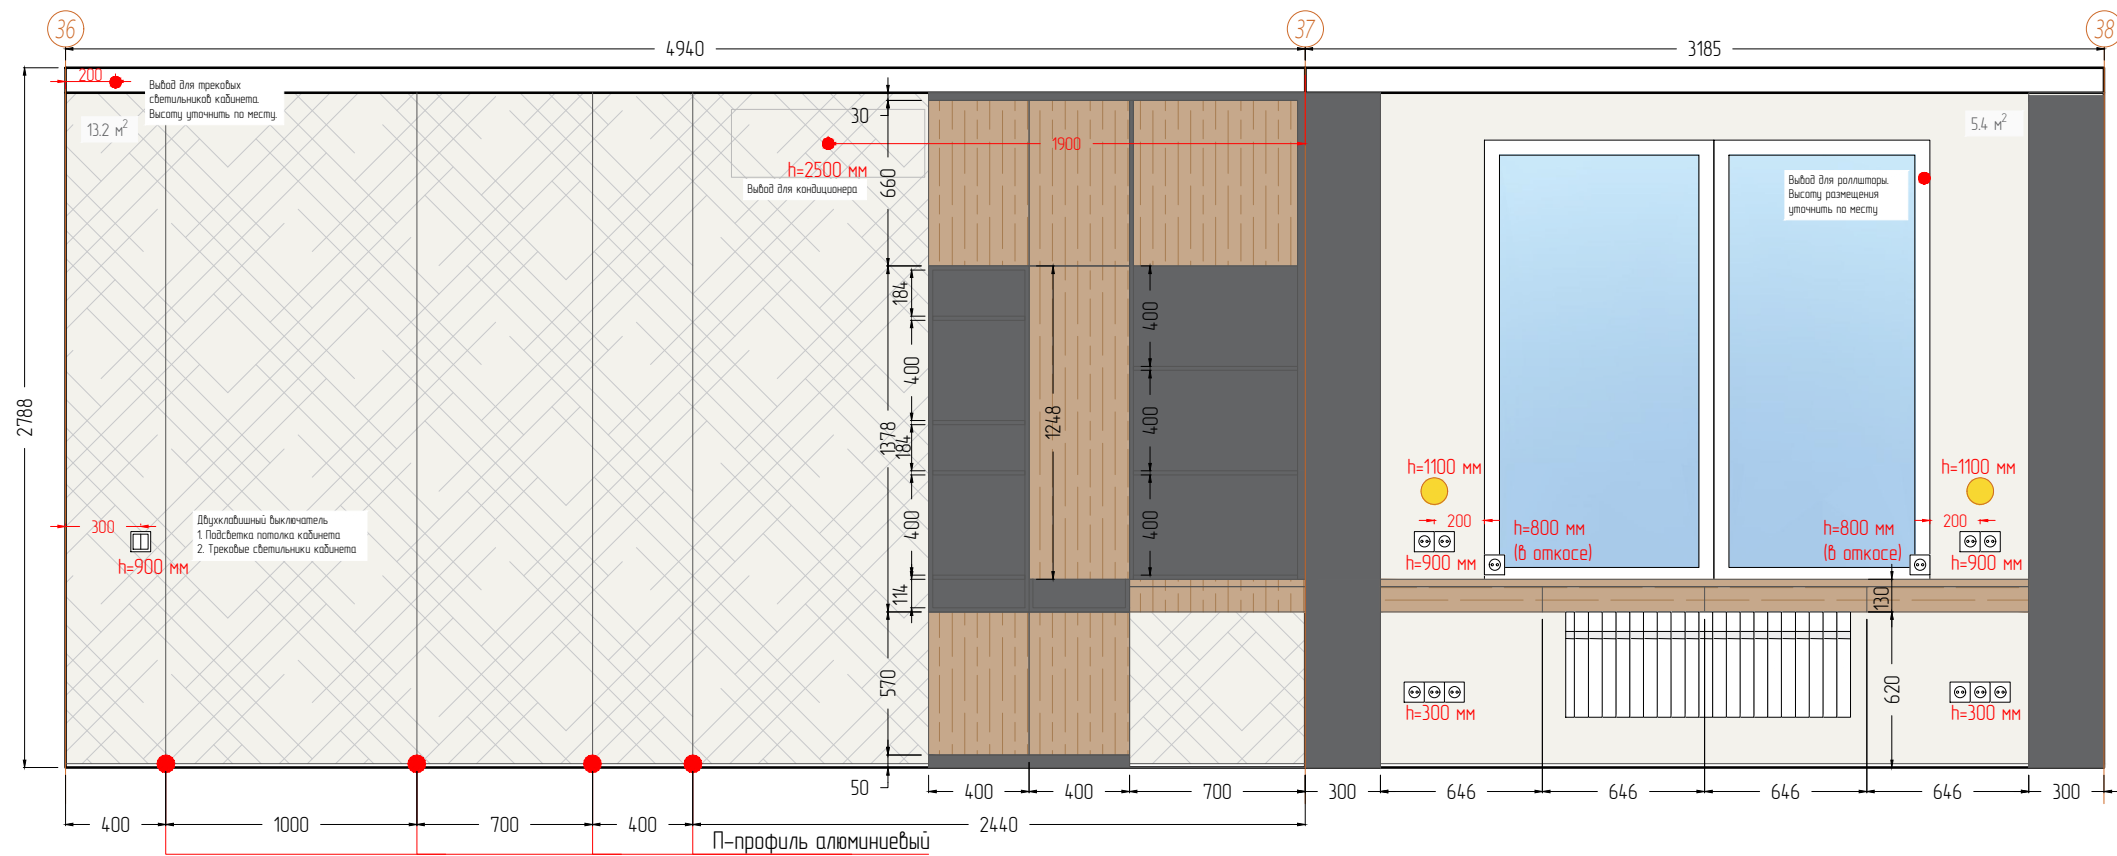

- Декоративная краска Goldshell АСТИ ВЕЛЮР
  Алюминий, ACS 65F
  S = 25,1 м² (без запаса)
- ТIKKURILA HARMONY PERFECTA краска износостойкая, интерьерная, глянцевая, Палитра: Tikkurila Symphony F317
  S = 17,1 м² (без запаса)
- Цвет фасадов согласовать с медельщиком