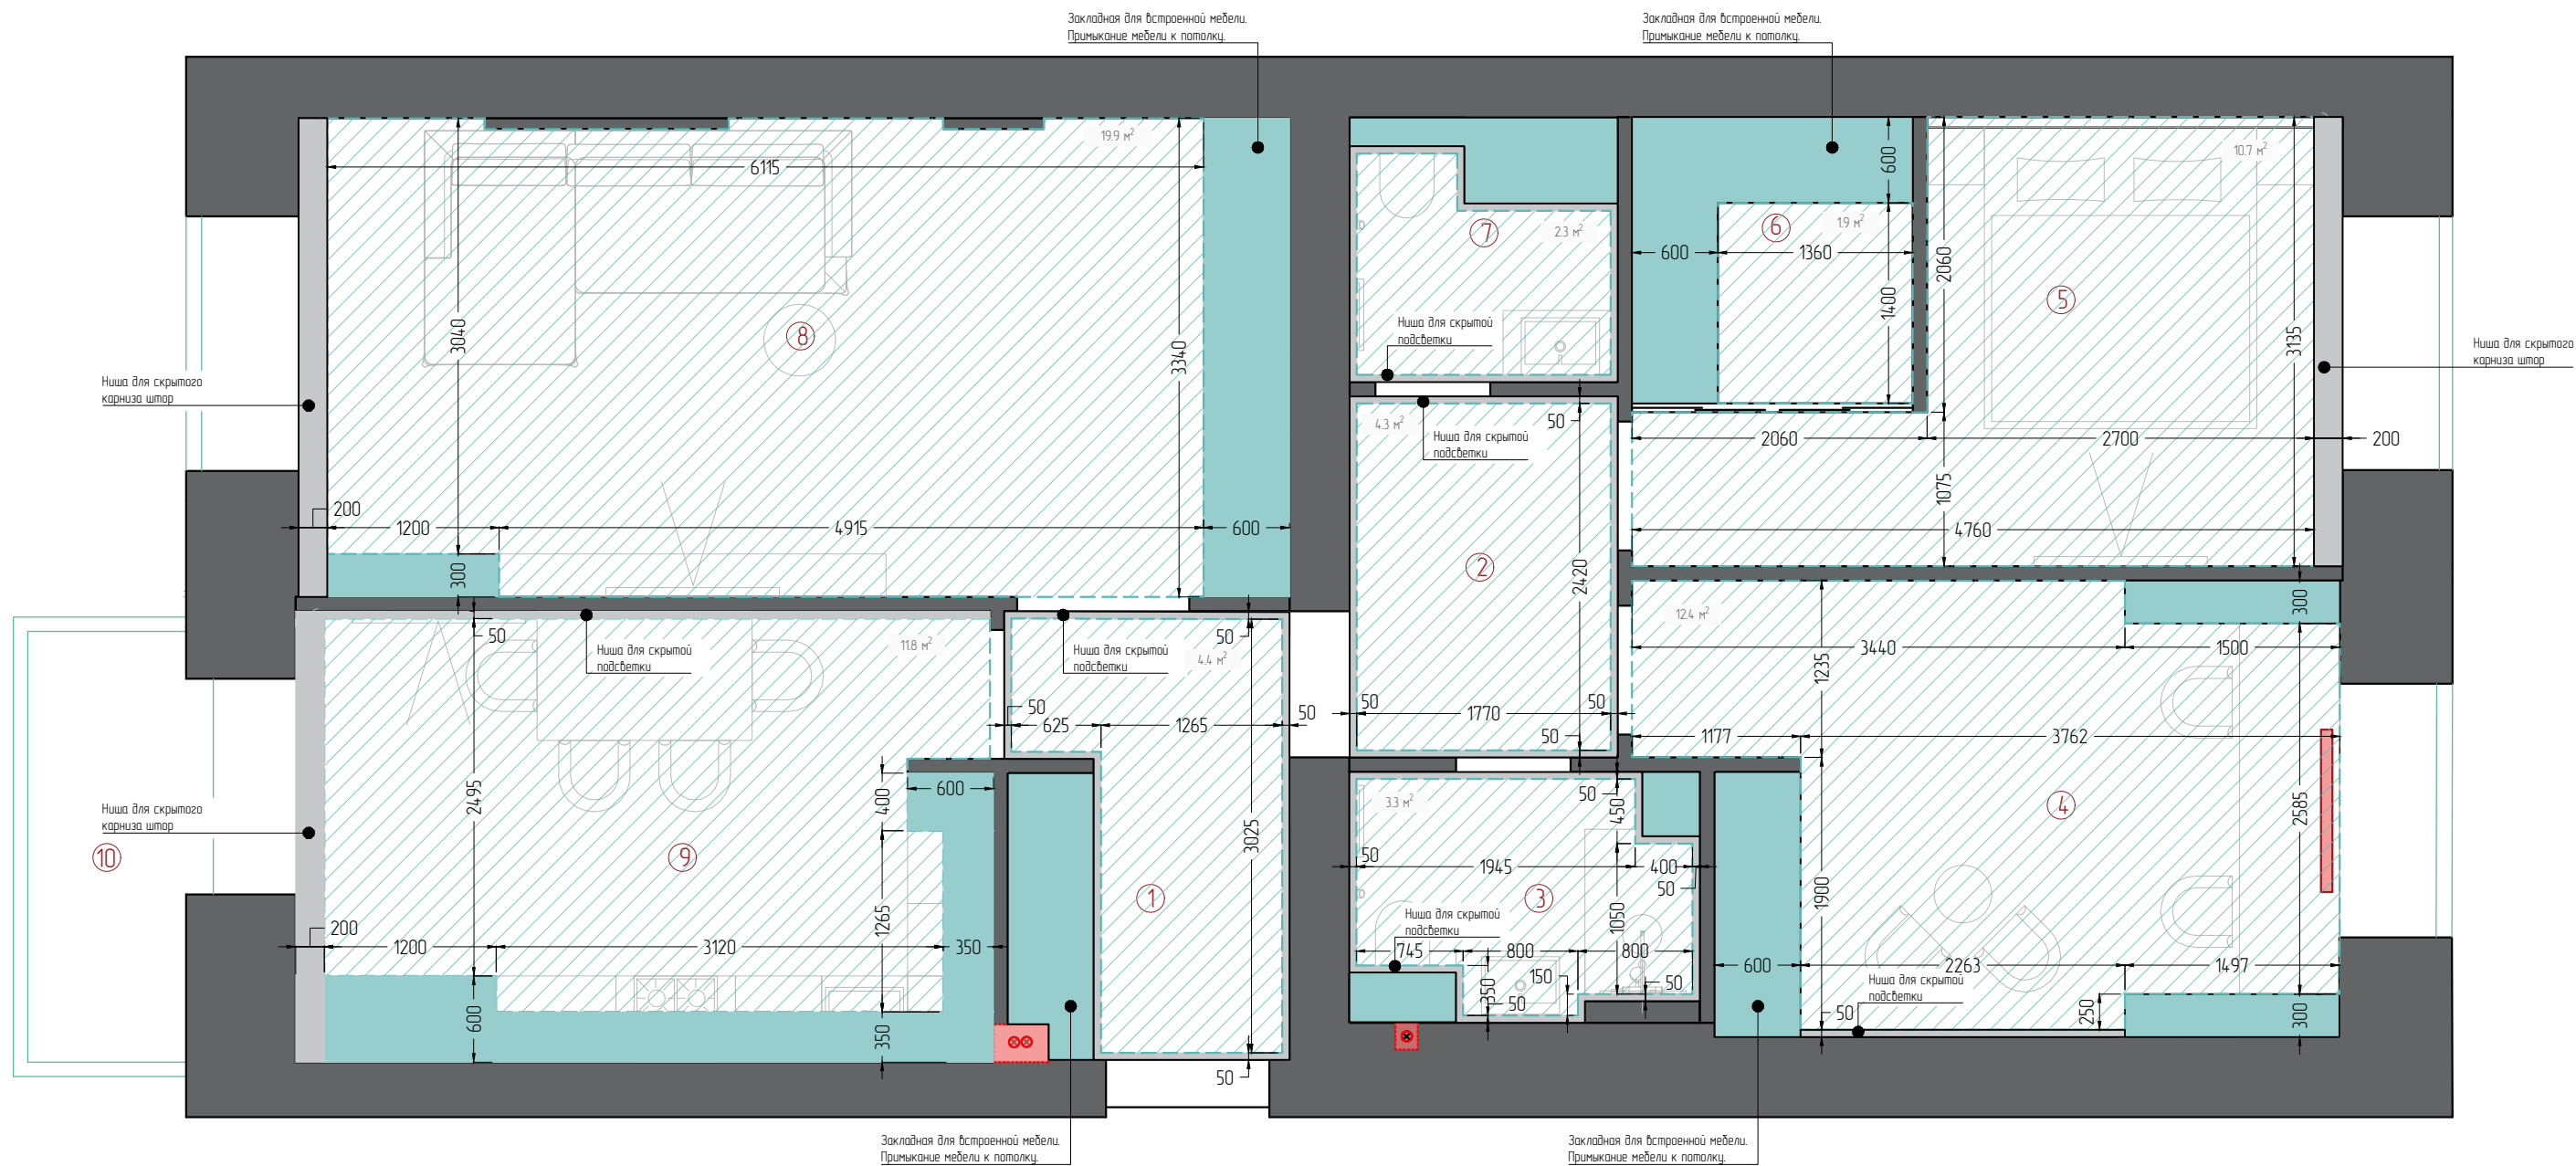

Поз.	Обозначение	Размер проема (высота, ширина, мм)	Размер дв. полотна (высота, ширина, мм)	Примечание
1	Дверь межкомнатная распашная (правое открывание)	h - 2070x900 мм	h - 2000x800 мм	Уточнить у специалиста
2	Дверь межкомнатная распашная (левое открывание)	h - 2070x800 мм	h - 2000x700 мм	Уточнить у специалиста
3	Дверь межкомнатная распашная (левое открывание)	h - 2070x900 мм	h - 2000x800 мм	Уточнить у специалиста
4	Дверь межкомнатная распашная (правое открывание)	h - 2070x900 мм	h - 2000x800 мм	Уточнить у специалиста
5	Дверь межкомнатная распашная (правое открывание)	h - 2070x800 мм	h - 2000x700 мм	Уточнить у специалиста

г. Красноярск, ул. Ладо Кецоховели, 27 кб.71

План размещения электроточек освещения

Лист

10

Листов

36

Экспликация помещений

№	Наименование	Площадь м ²
01	Прихожая	4.1
02	Коридор	7.3
03	Санузел с ванной	4.3
04	Кабинет	14.6
05	Спальня	11.3
06	Гардеробная	4.2
07	Санузел с душевой	3.5
08	Гостиная	23.1
09	Кухня	15.6
10	Балкон	3.3
<i>Общая</i>		91.2