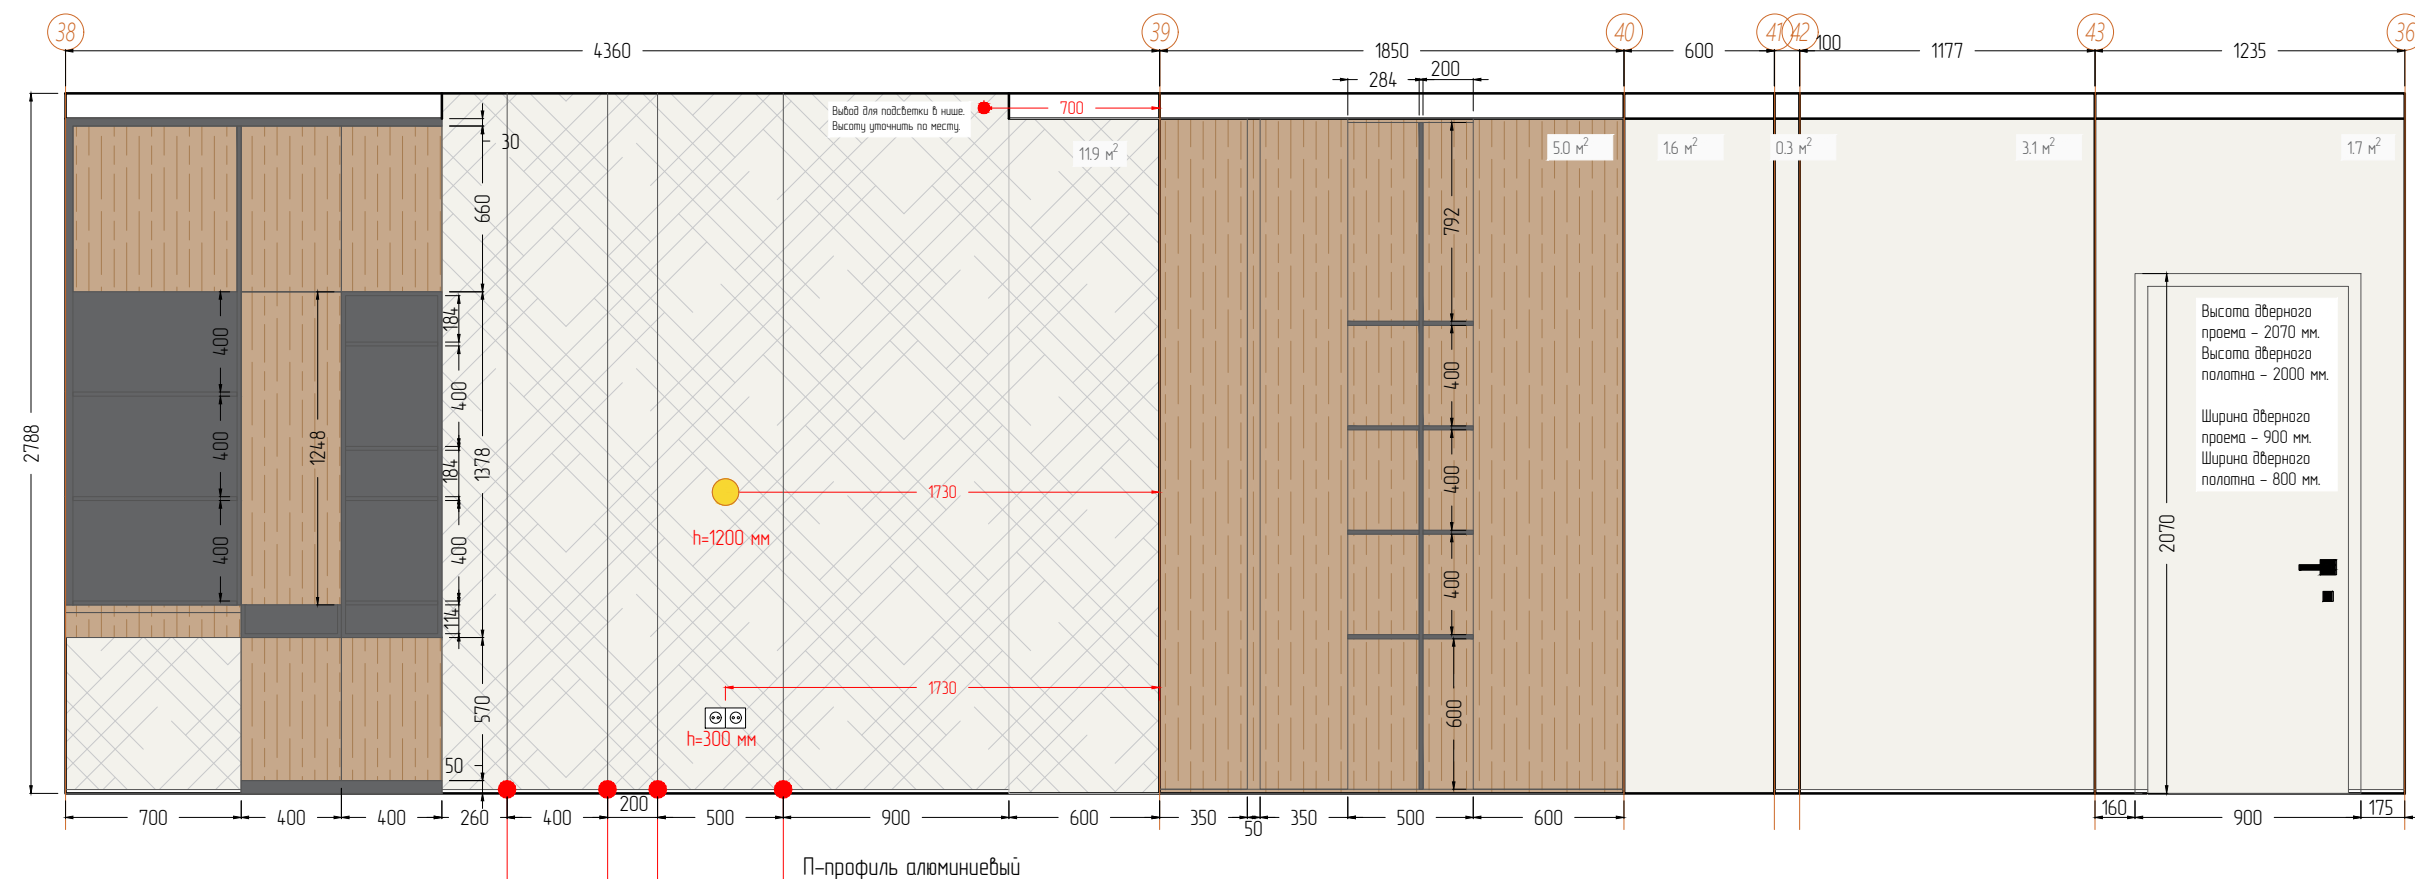

Примечание:

- Обмер производится в помещении без отделки, с черным покрытием пола
- После выравнивания стен, монтажа конструкций и перегородок, выравнивания горизонта пола размеры могут незначительно измениться.
- Необходимо учитывать возможные погрешности в проектных и реальных размерах.
- Для стен под покраску подготовить несколько сближенных по цвету вариантов выкрасов. При покраске в два слоя кол-во краски увеличить в два раза.
- Краску брать с запасом.

г. Красноярск, ул. Ладо Кецохели, 27 кв.71

Развертки стен. Кабинет

Лист	Листов
27	36