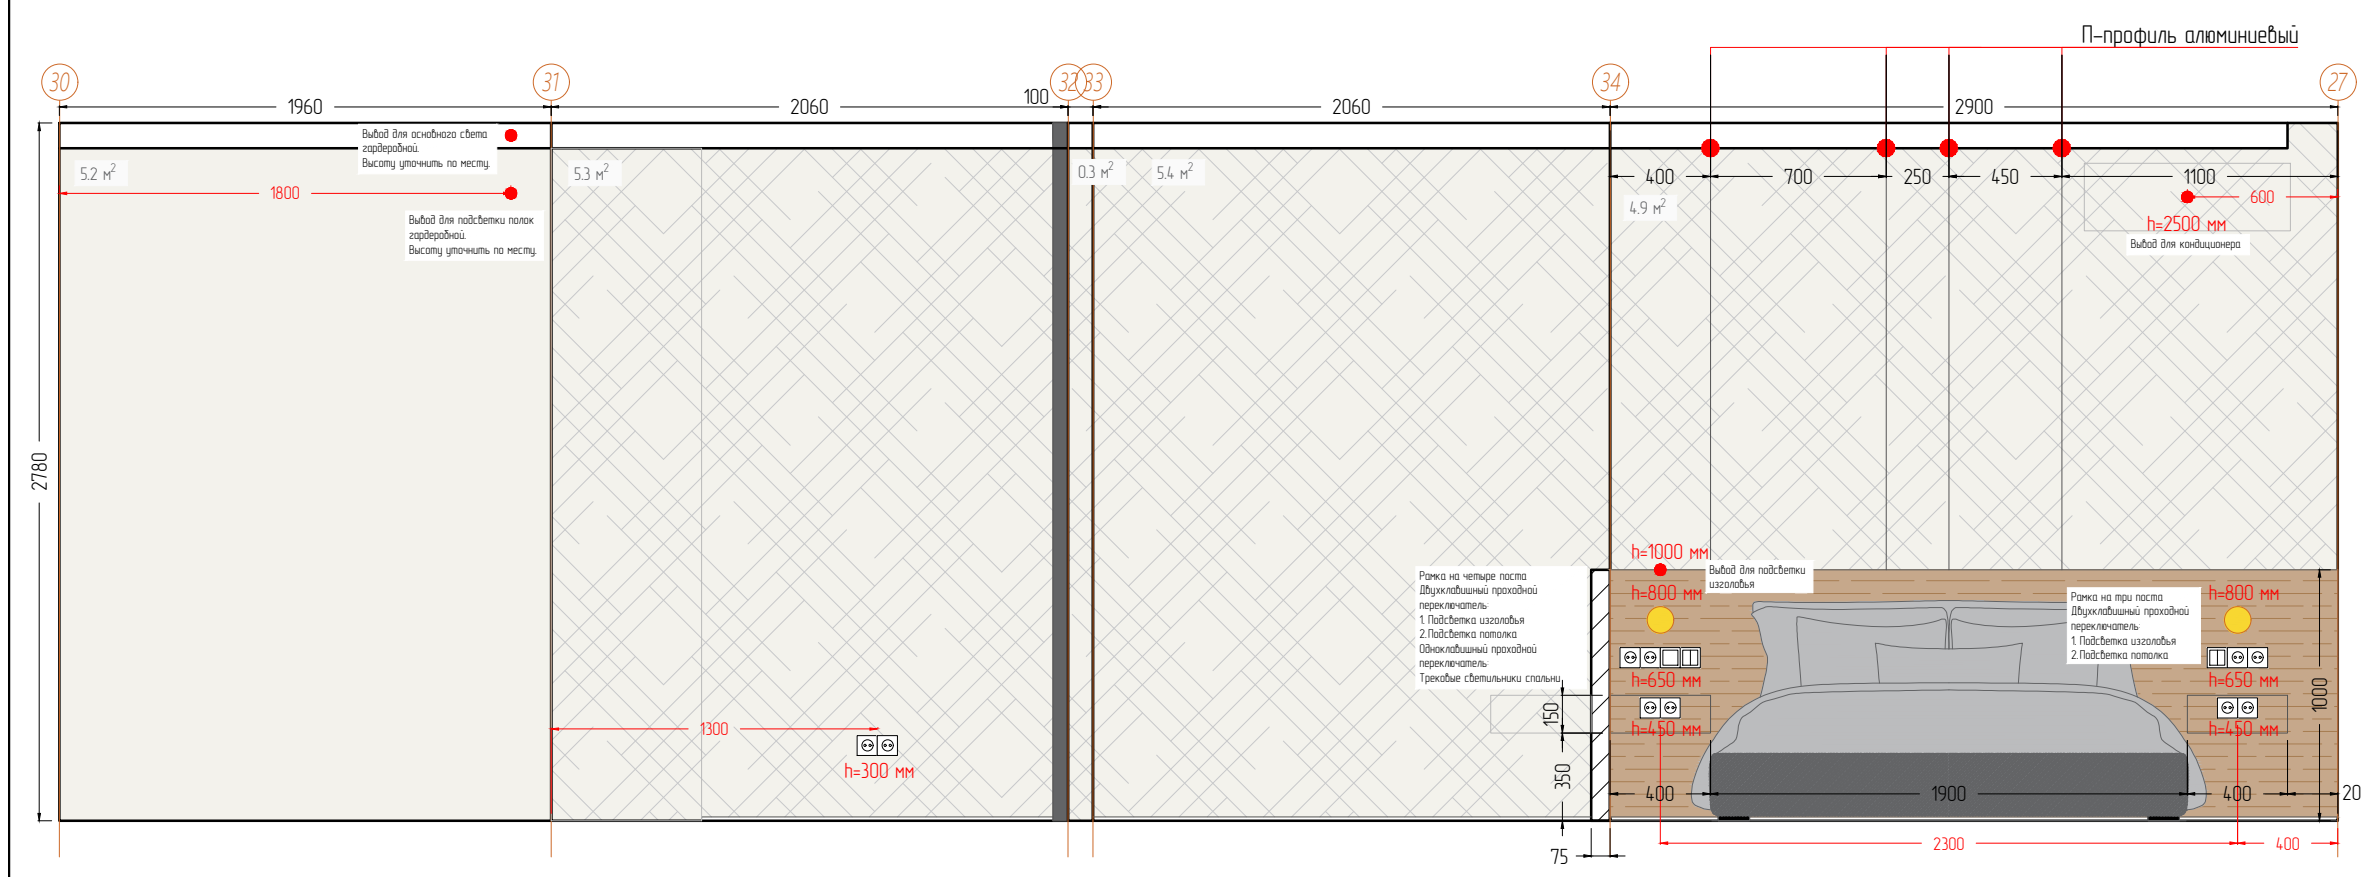

- Декоративная краска Goldshell АСТИ ВЕЛЮР Алюминий, ACS 65F S = 35,3 м² (без запаса)
- TIKKURILA HARMONY PERFECTA краска износостойкая, интерьерная, глянцевая, Палитра: Tikkurila Symphony F317 S = 17,3 м² (без запаса)
- Цвет изголовья согласовать с мебельщиком

Примечание:

- Обмер производится в помещении без отделки, с черновым покрытием пола
- После выравнивания стен, монтажа конструкций и перегородок, выравнивания горизонта пола размеры могут незначительно измениться.
- Необходимо учитывать возможные погрешности в проектных и реальных размерах.
- Для стен под покраску подготовить несколько сближенных по цвету вариантов выкрасов. При покраске в два слоя кол-во краски увеличить в два раза.
- Краску брать с запасом.

г. Красноярск, ул. Ладо Кецохели, 27 кв.71		
Развертки стен. Спальня	Лист	Листов
	24	36