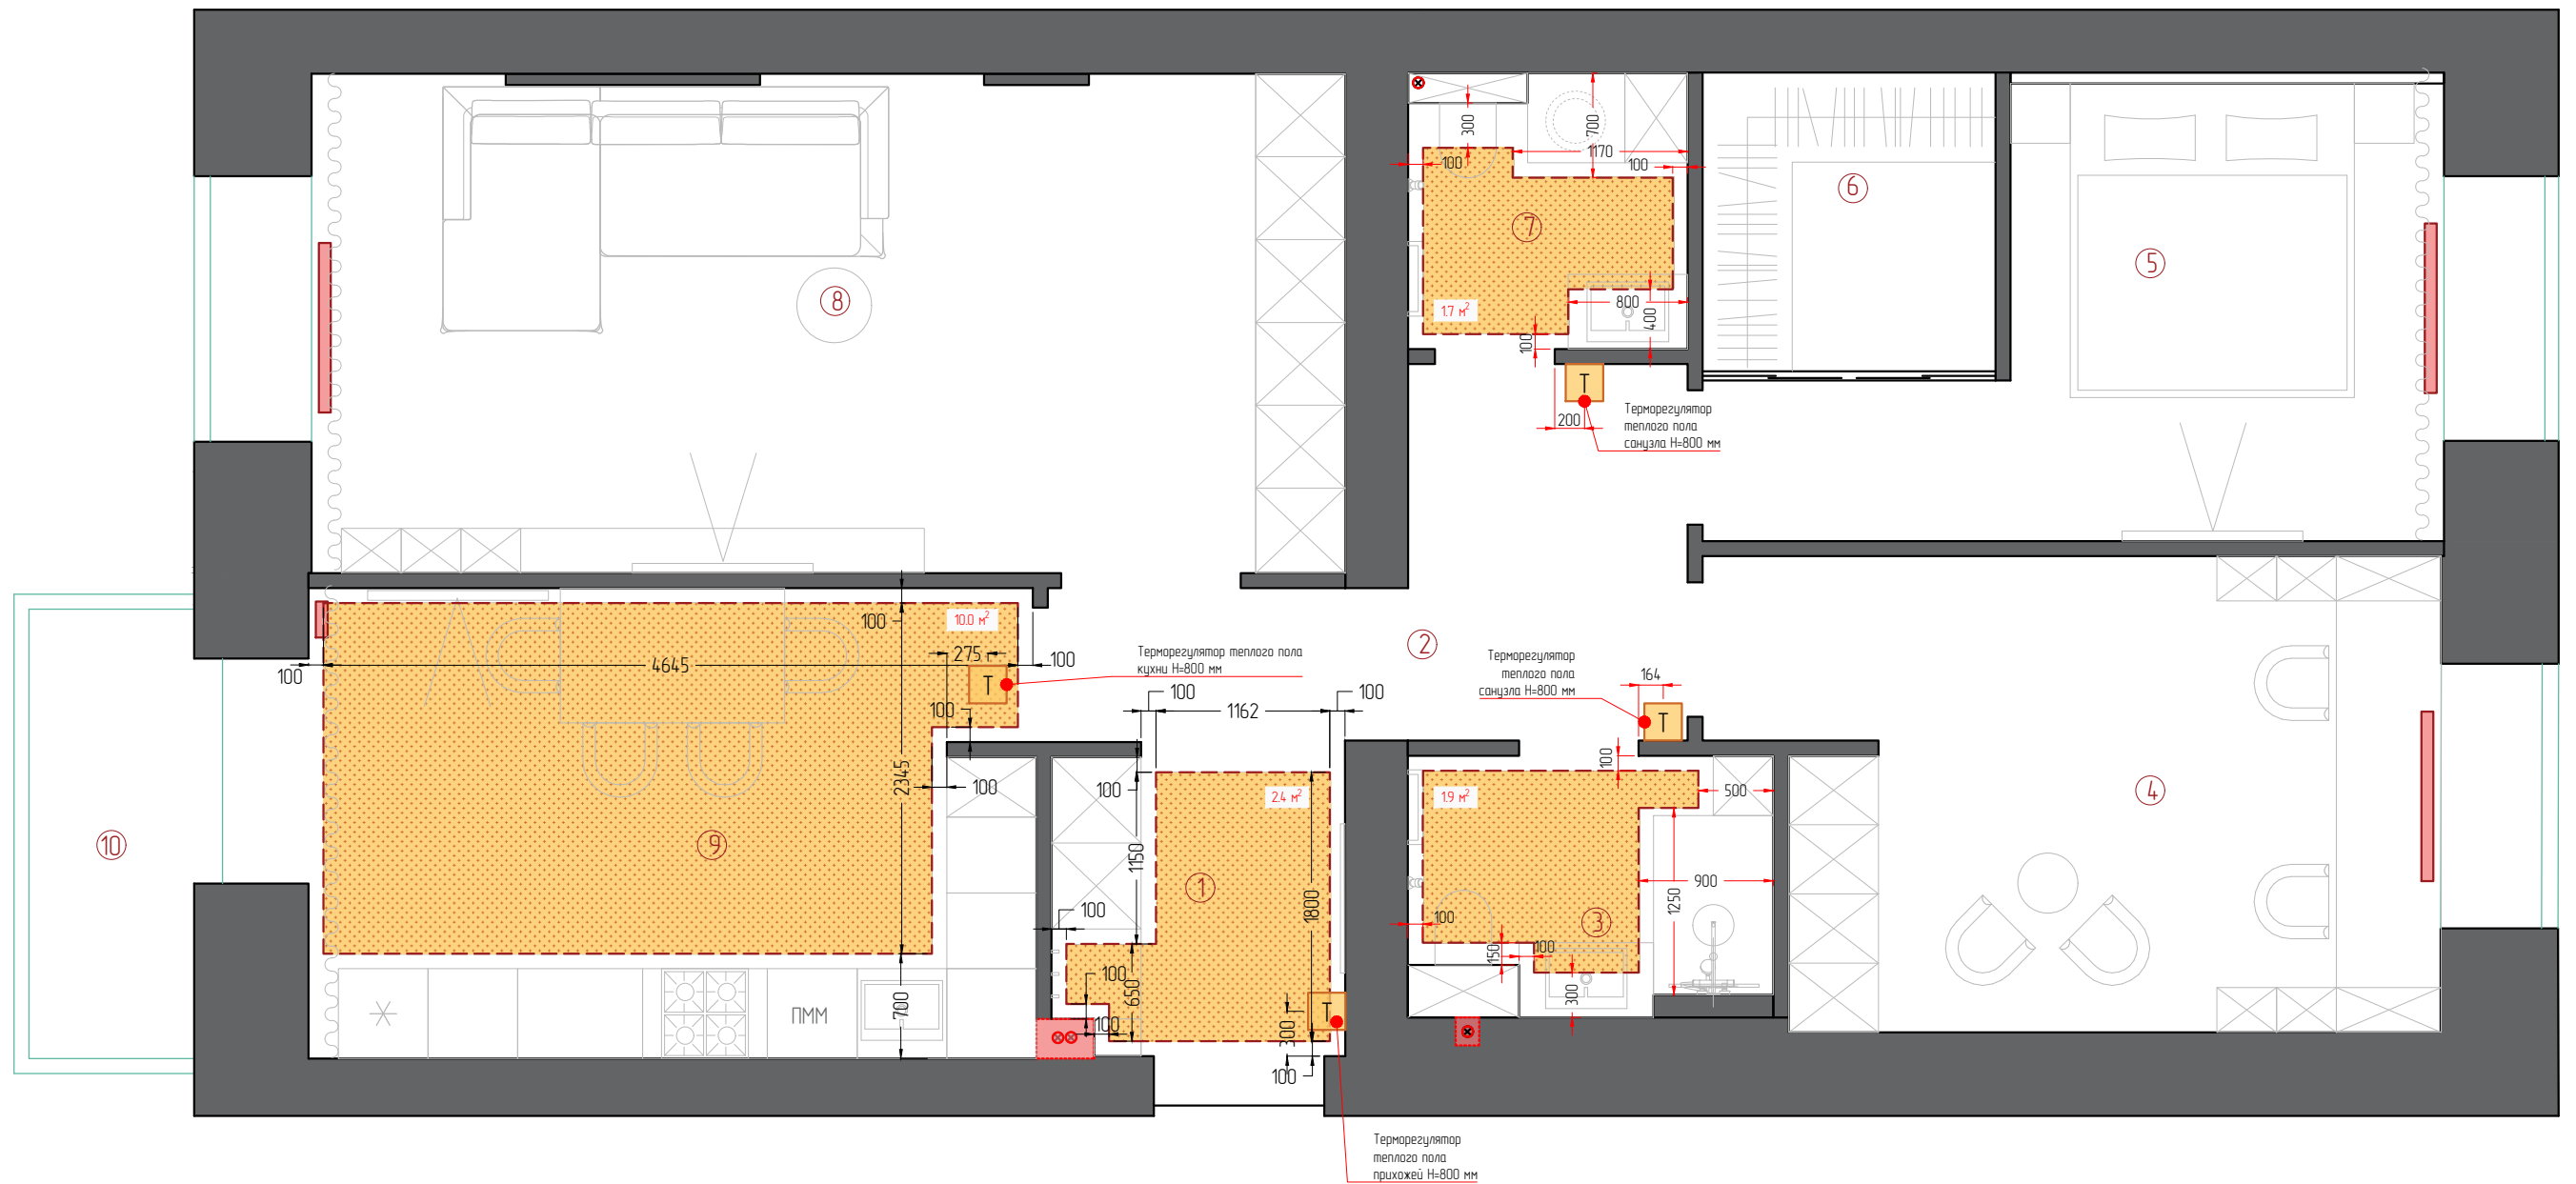

Экспликация помещений		
№	Наименование	Площадь м²
01	Прихожая	4.1
02	Коридор	7.3
03	Санузел с ванной	4.3
04	Кабинет	14.6
05	Спальня	11.3
06	Гардеробная	4.2
07	Санузел с душевой	3.5
08	Гостиная	23.1
09	Кухня	15.6
10	Балкон	3.3
<i>Общая</i>		91.2

Условные обозначения		
Обозначение	Наименование	Кол-во (без запаса)
	Существующие радиаторы отопления	4 шт.
	Теплый пол	16.0 м²
	Терморегулятор теплого пола	4 шт.

Примечание:

1. Все размеры указаны в миллиметрах.
2. Размеры уточнить в процессе работ.
3. Регуляторы теплого пола расположить на высоте 800 мм от ч.п. вертикально под выключателем.
4. Монтировать теплый пол в 100-150 мм от предполагаемого места расположения мебели.

г. Красноярск, ул. Ладо Кецоховели, 27 кв.71

План укладки теплого пола и расположения радиаторов	Лист	Листов
	14	36