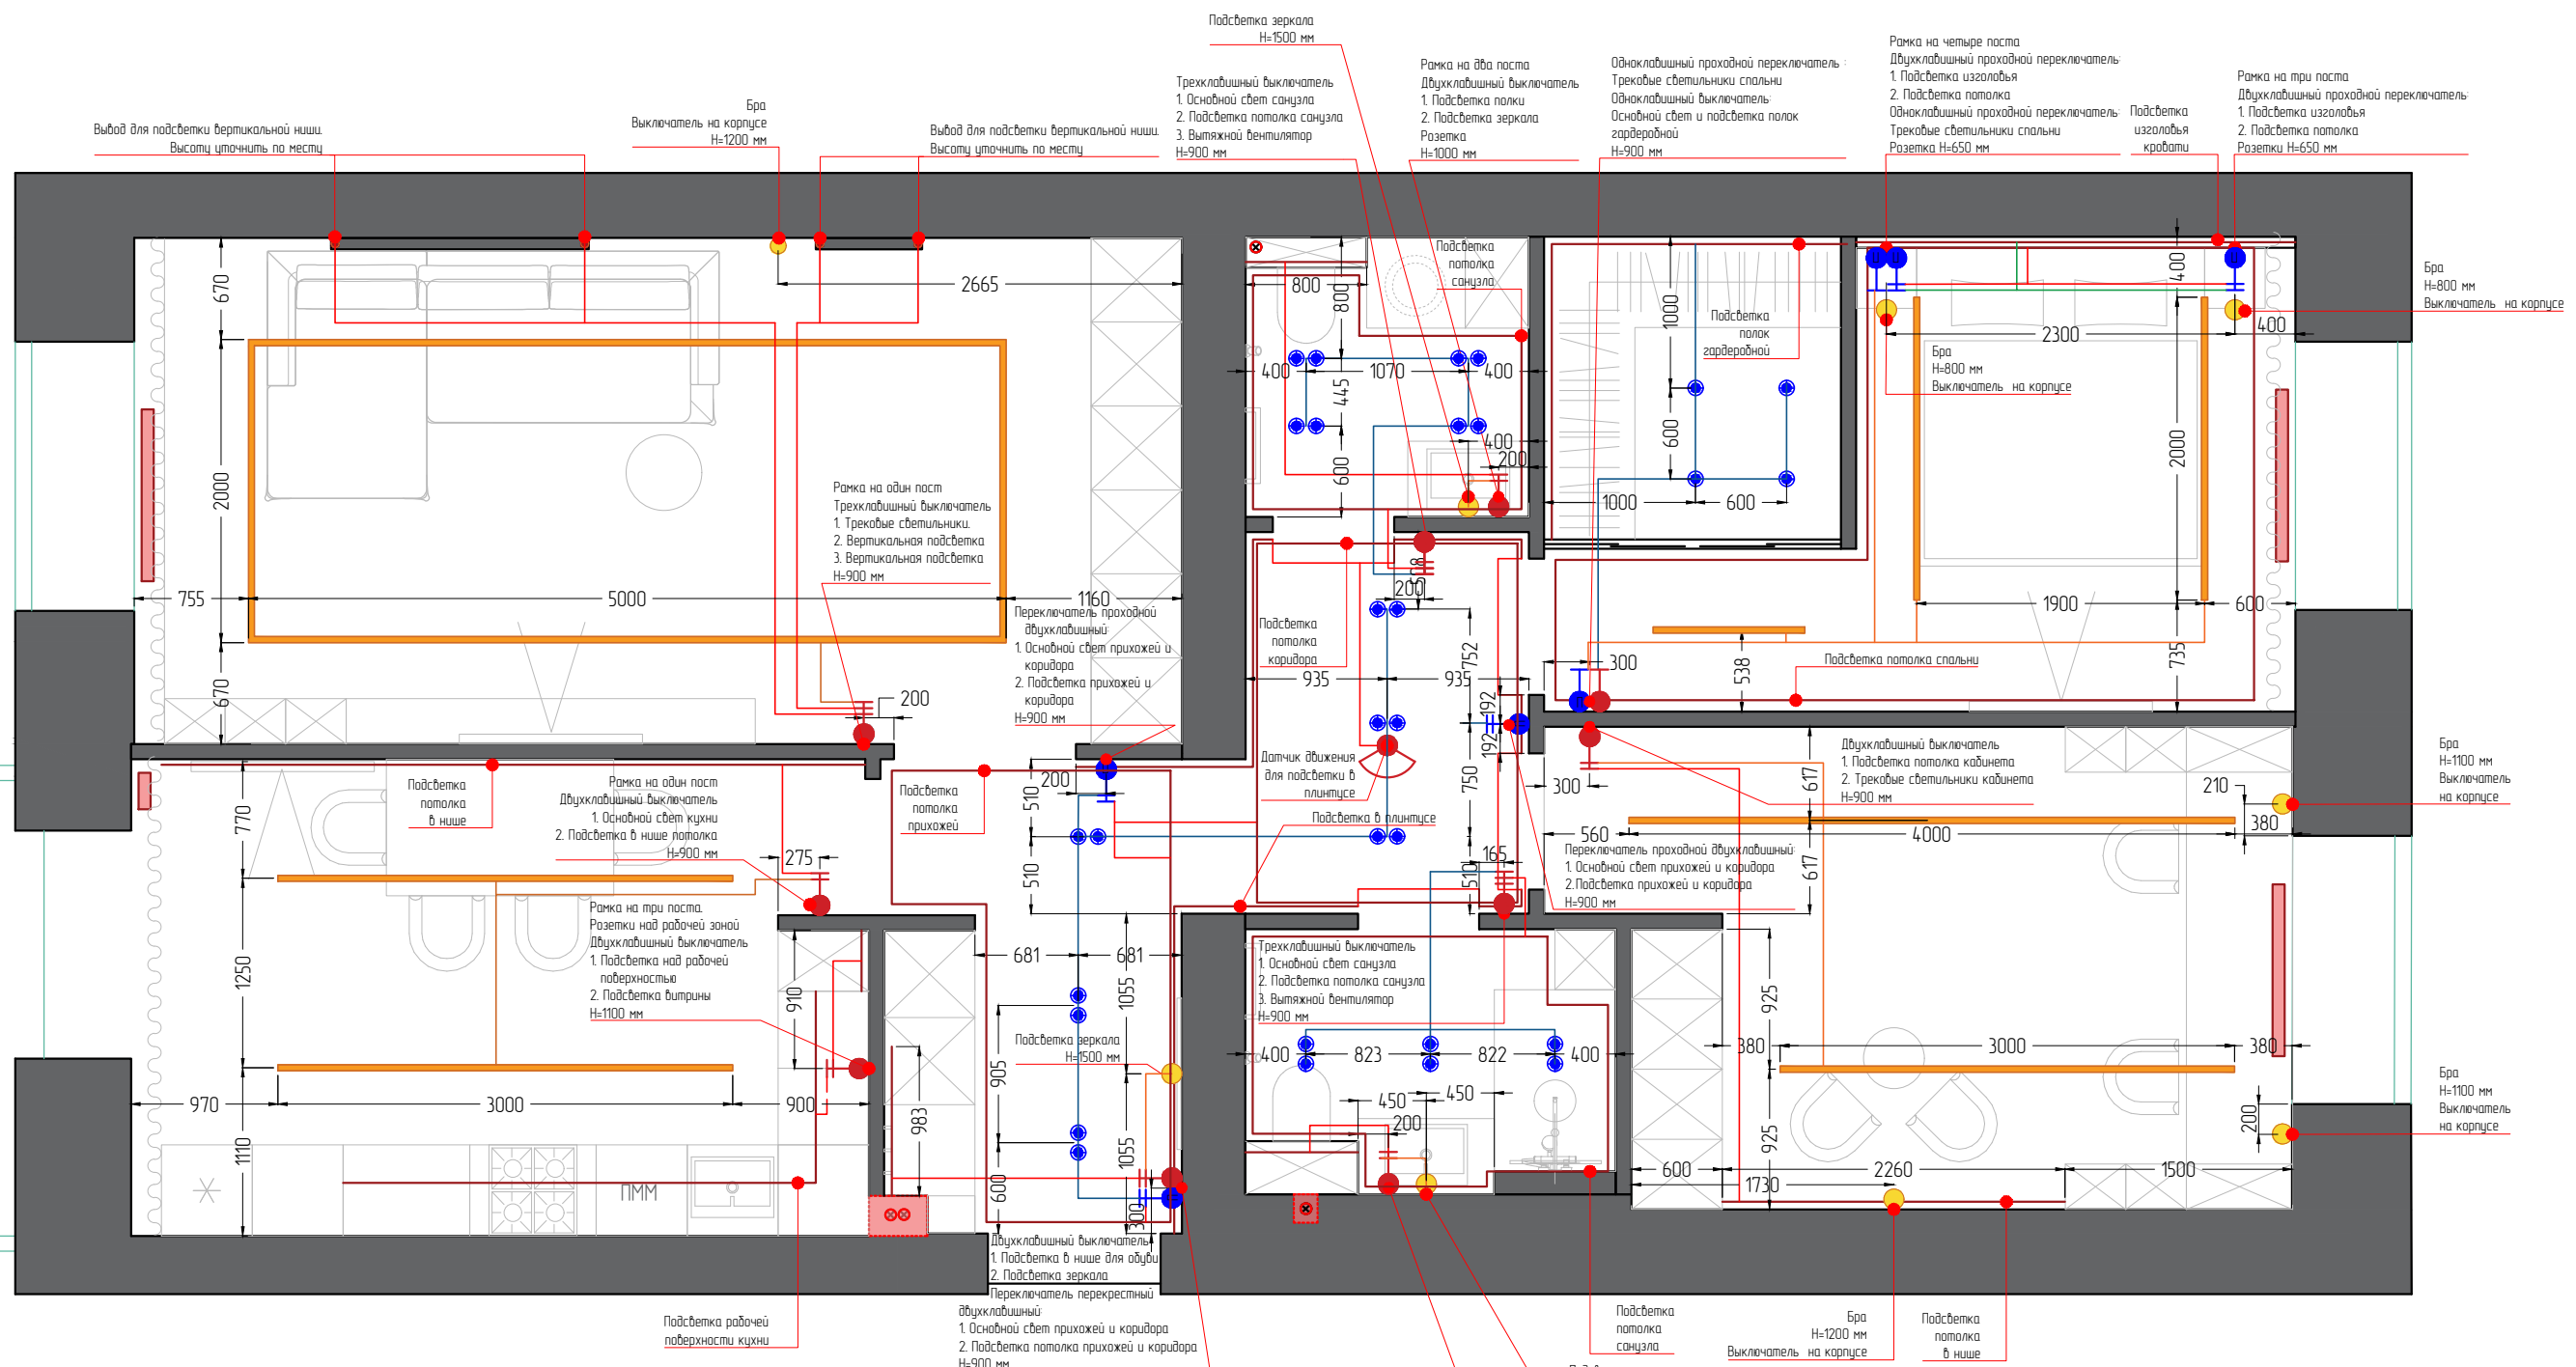

Экспликация осветительного оборудования

Позиция	Обозначение	Кол-во	
		33	Светильник трековый магнитный A4662PL-1BK 10W, 4000K, 48V, черный
			Светодиодная лента Geniled GL-180SMD2835 12B 1590лм/м 16Вт/м 10x5000 3800-4200K IP33
		4	Точечный встраиваемый светильник St Luce ST755.448.07
		13	Встраиваемый светильник AURA WN2204.2SQWH-GU10
		2	Бра Fad Maytoni M00070WL-L6B3K
		2	Бра на гибкой ножке для чтения
		2	Светильник настенный светодиодный поворотный

	3	Подсветка зеркала
	1	Датчик движения

1. Все размеры указаны в миллиметрах до центра рамки от уровня чистового пола.
2. На электровыводах оставлять запас кабеля не менее 1 м
3. Высоту точек вывода подсветки и их расстояние от стены смотреть на развертках.
4. Необходимо учитывать возможные погрешности в проектных и реальных размерах после выравнивания стен.
5. Предусмотреть систему умный дом (сценарии освещения, мультимедиа, кондиционирование, электрокарнизы, теплый пол)

г. Красноярск, ул. Ладо Кецохели, 27 кв.71

План освещения

Лист	Листов
9	36