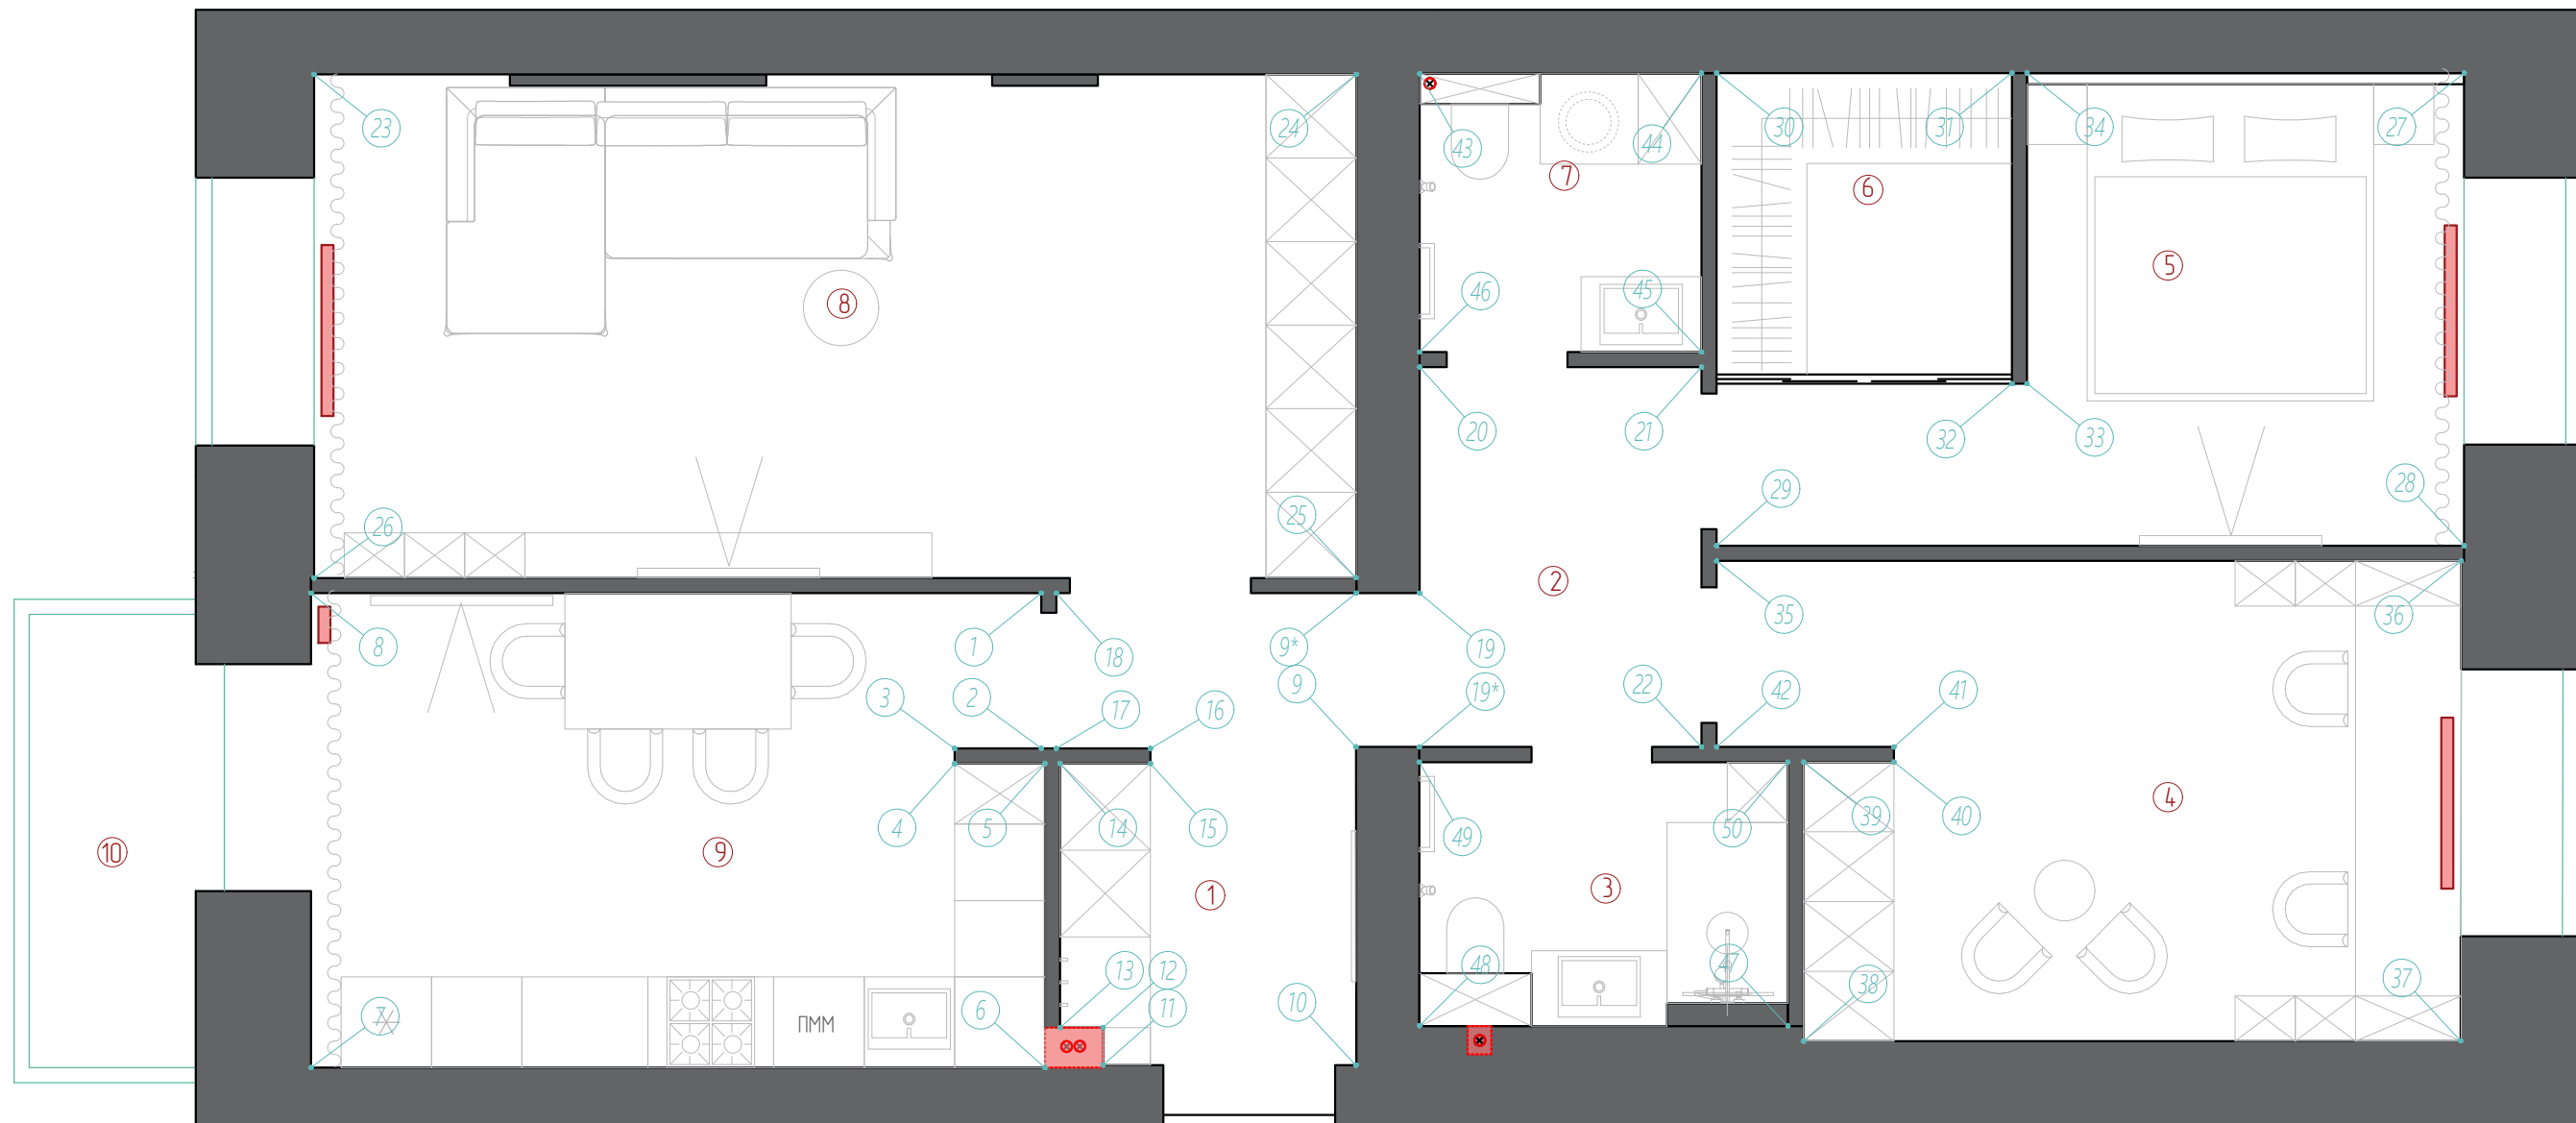

г. Красноярск, ул. Ладо Кецохели, 27 кв.71			
	План разверток стен		Листов	
			15	36