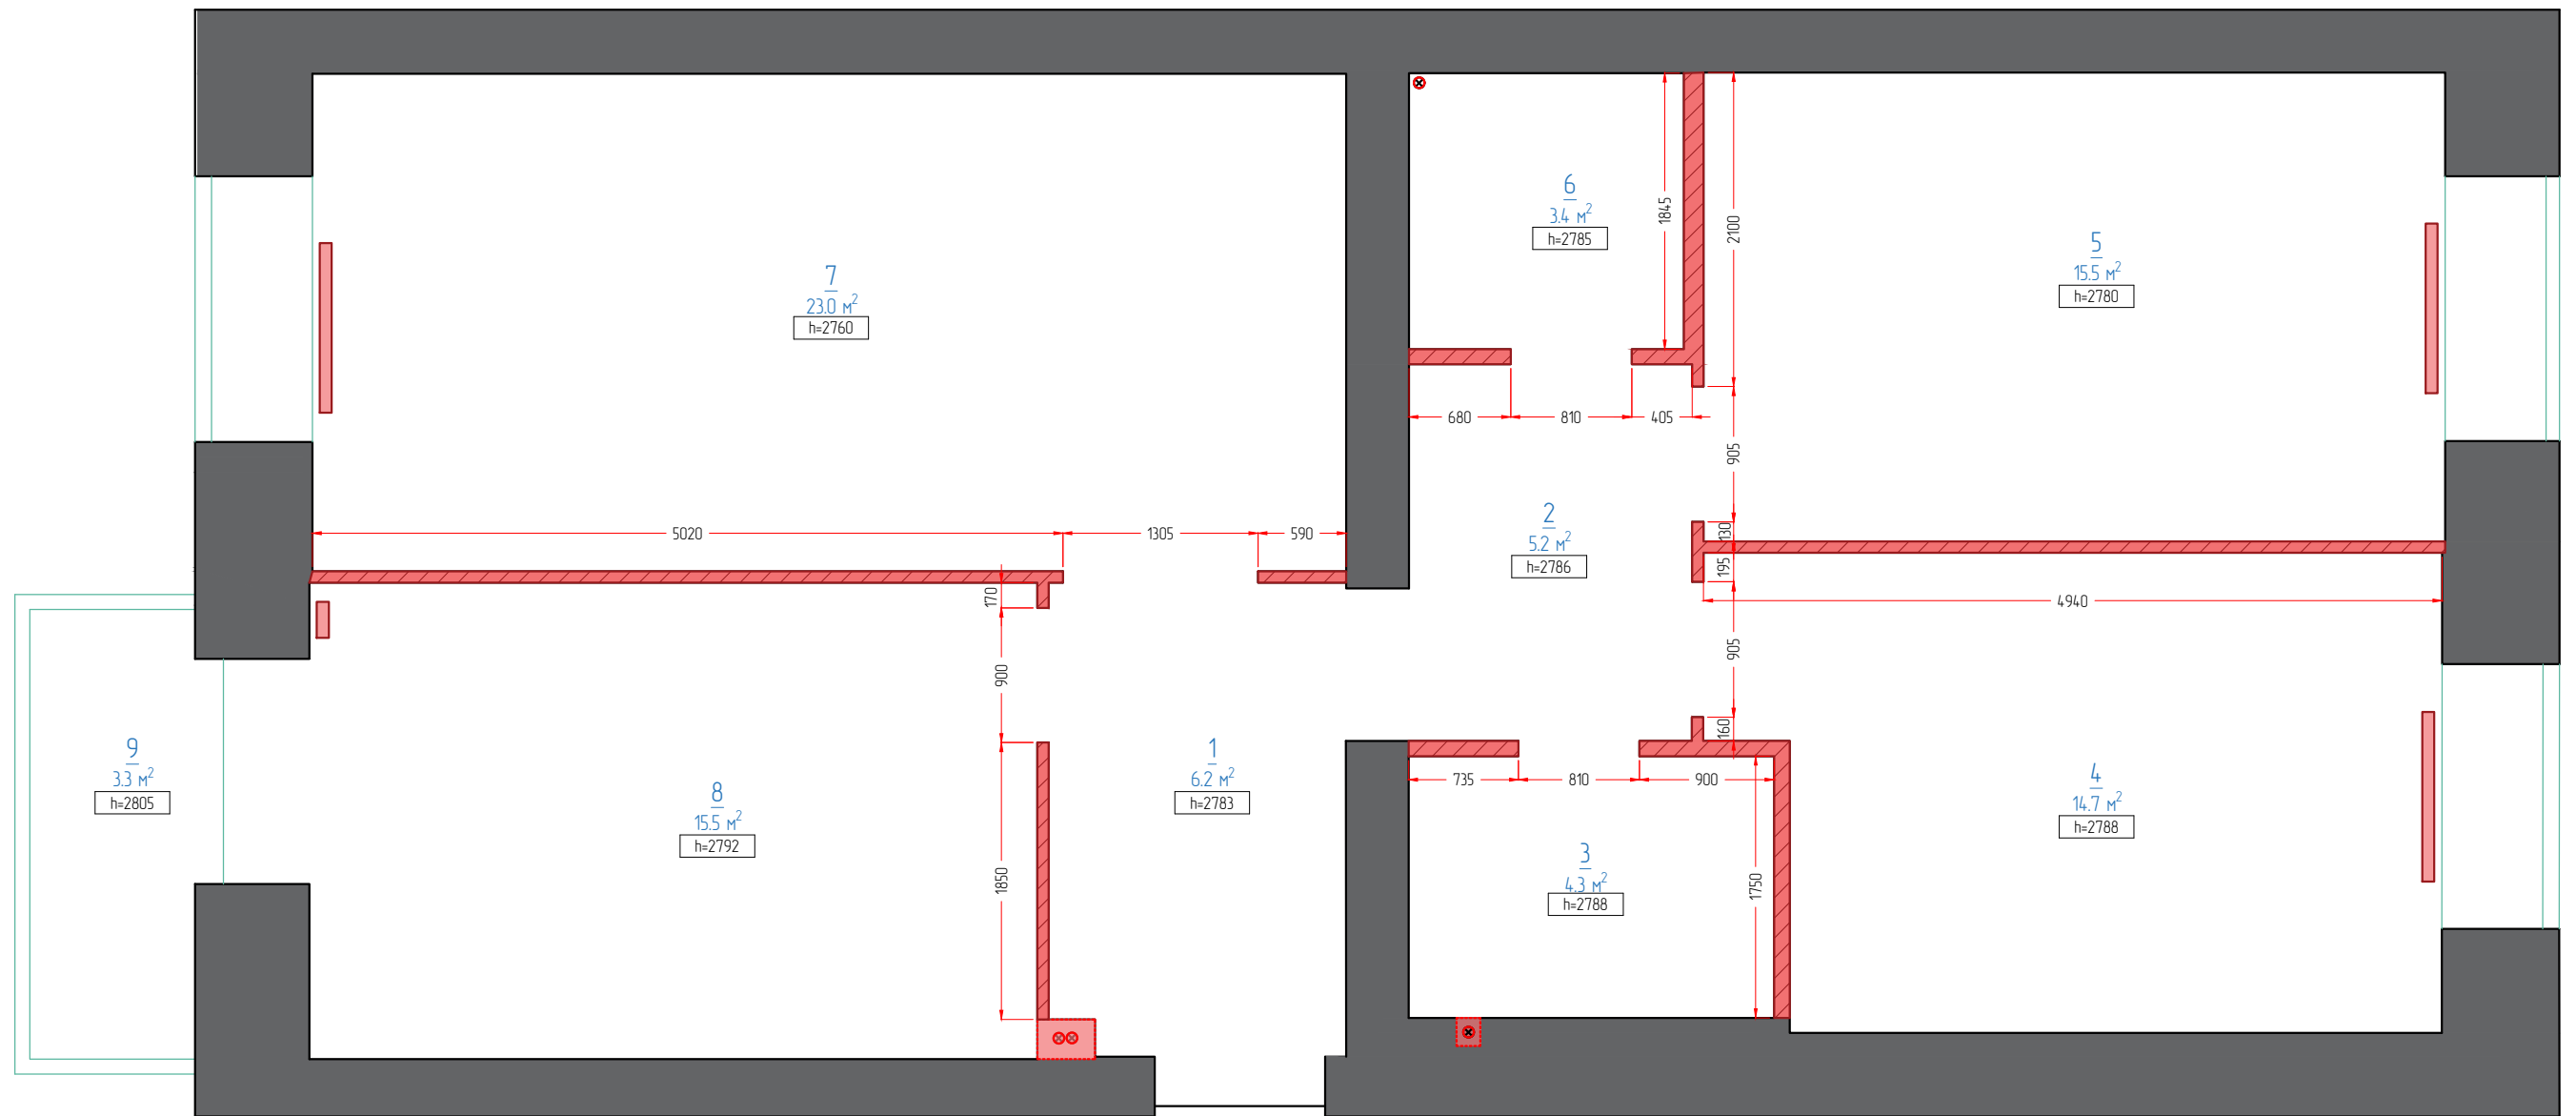

Экспликация помещений

№	Наименование	Площадь м²
01	Прихожая	6.2
02	Коридор	5.2
03	Санузел 1	4.3
04	Комната 1	14.7
05	Комната 2	15.5
06	Санузел 2	3.4
07	Комната 3	23.0
08	Кухня	15.5
09	Балкон	3.3
<i>Общая</i>		<i>91.2</i>

Примечание:

- Обмер производится в помещении без отделки, с черновым покрытием пола.
- После выравнивания стен, монтажа конструкций и перегородок, выравнивания горизонта пола размеры могут незначительно измениться.
- Необходимо учитывать возможные погрешности в проектных и реальных размерах.
- Высота дана от черновой стяжки пола до плиты перекрытия, при монтаже потолков и заливке финишной стяжки высота уменьшится.
- Все размеры указаны в миллиметрах.

Условные обозначения

Существующие радиаторы отопления

Существующие стены

Демонтируемые перегородки

г. Красноярск, ул. Ладо Кецохели, 27 кб.71

План демонтируемых конструкций

Лист
4

Листов
36