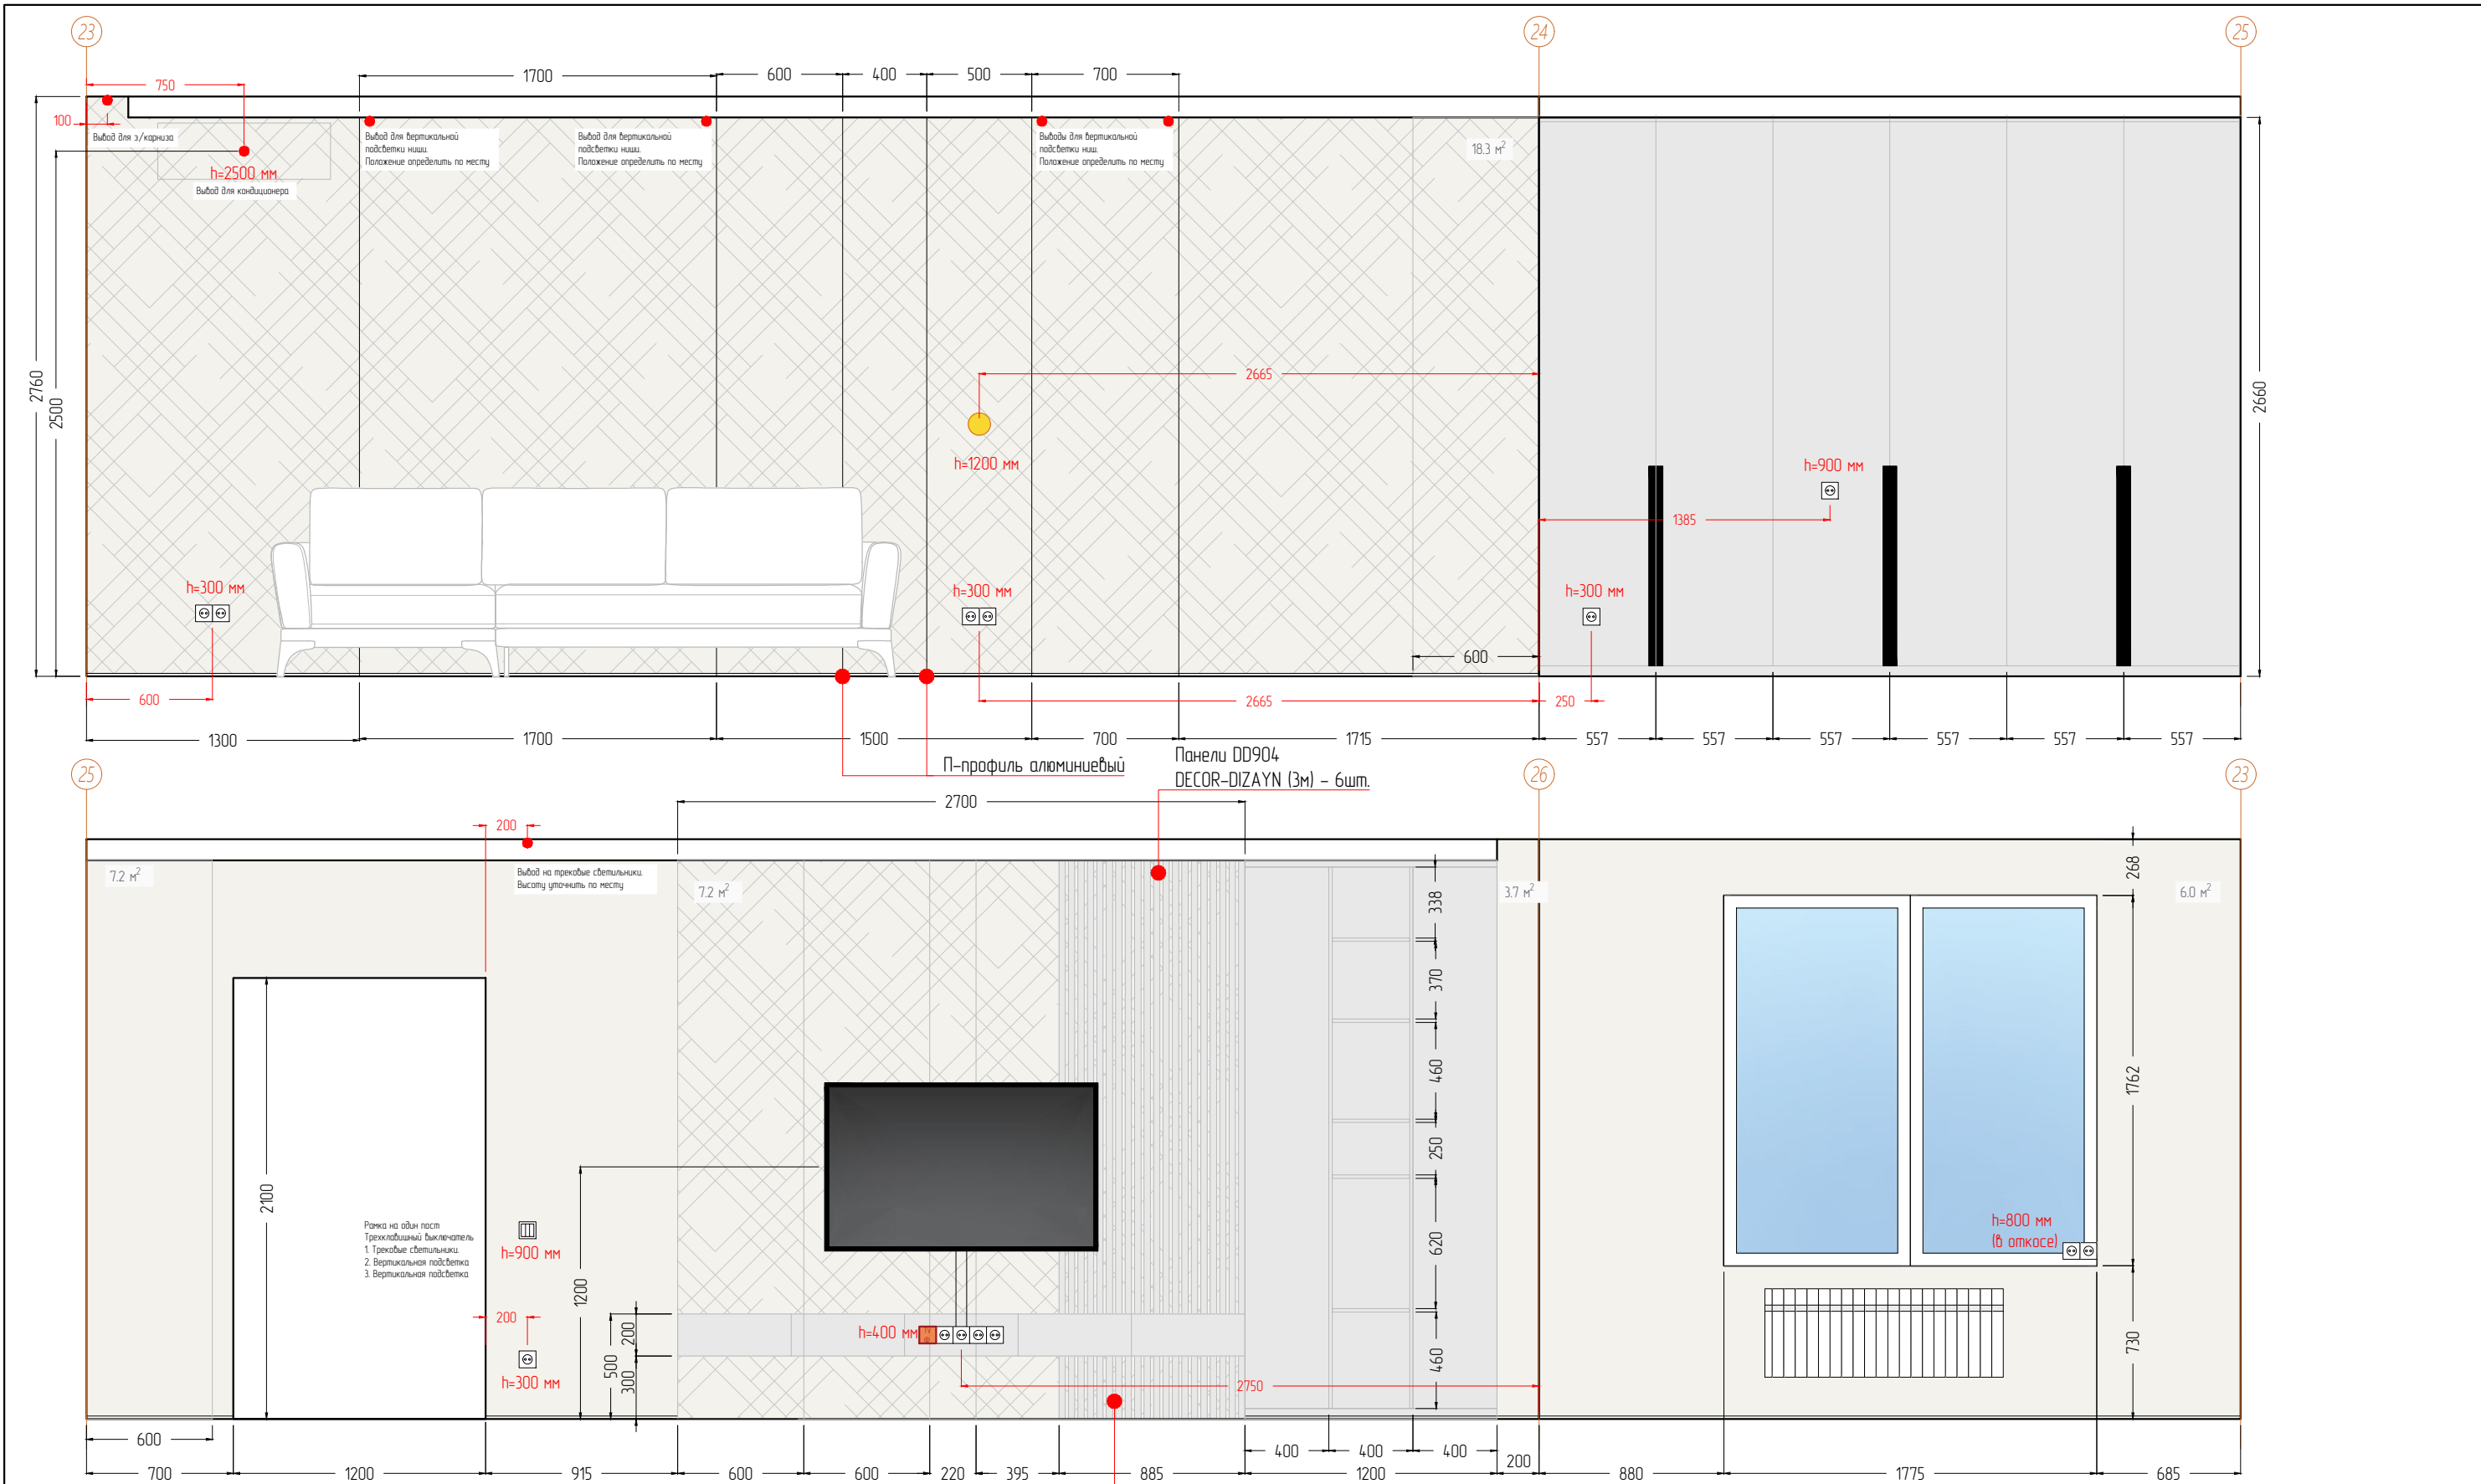

Примечание:

- Обмер производится в помещении без отделки, с черновым покрытием пола
- После выравнивания стен, монтажа конструкций и перегородок, выравнивания горизонта пола размеры могут незначительно измениться.
- Необходимо учитывать возможные погрешности в проектных и реальных размерах.
- Для стен под покраску подготовить несколько сближенных по цвету вариантов выкрасов. При покраске в два слоя кол-во краски увеличить в два раза.
- Краску брать с запасом.

Пространство за панелью и шкафом окрасить краской в цвет стен

TIKKURILA HARMONY PERFECTA краска износостойкая, интерьерная, глянцевая, Палитра: Tikkurila Symphony F317 S = 16.9 м² (без запаса)

Декоративная краска Goldshell АСТИ ВЕЛЮР Аллюминий, ACS 65F S = 25.5 м² (без запаса)

Цвет фасадов согласовать с мебельщиком

г. Красноярск, ул. Ладо Кецохели, 27 кв.71		
Развертки стен. Гостиная	Лист	Листов
	18	36