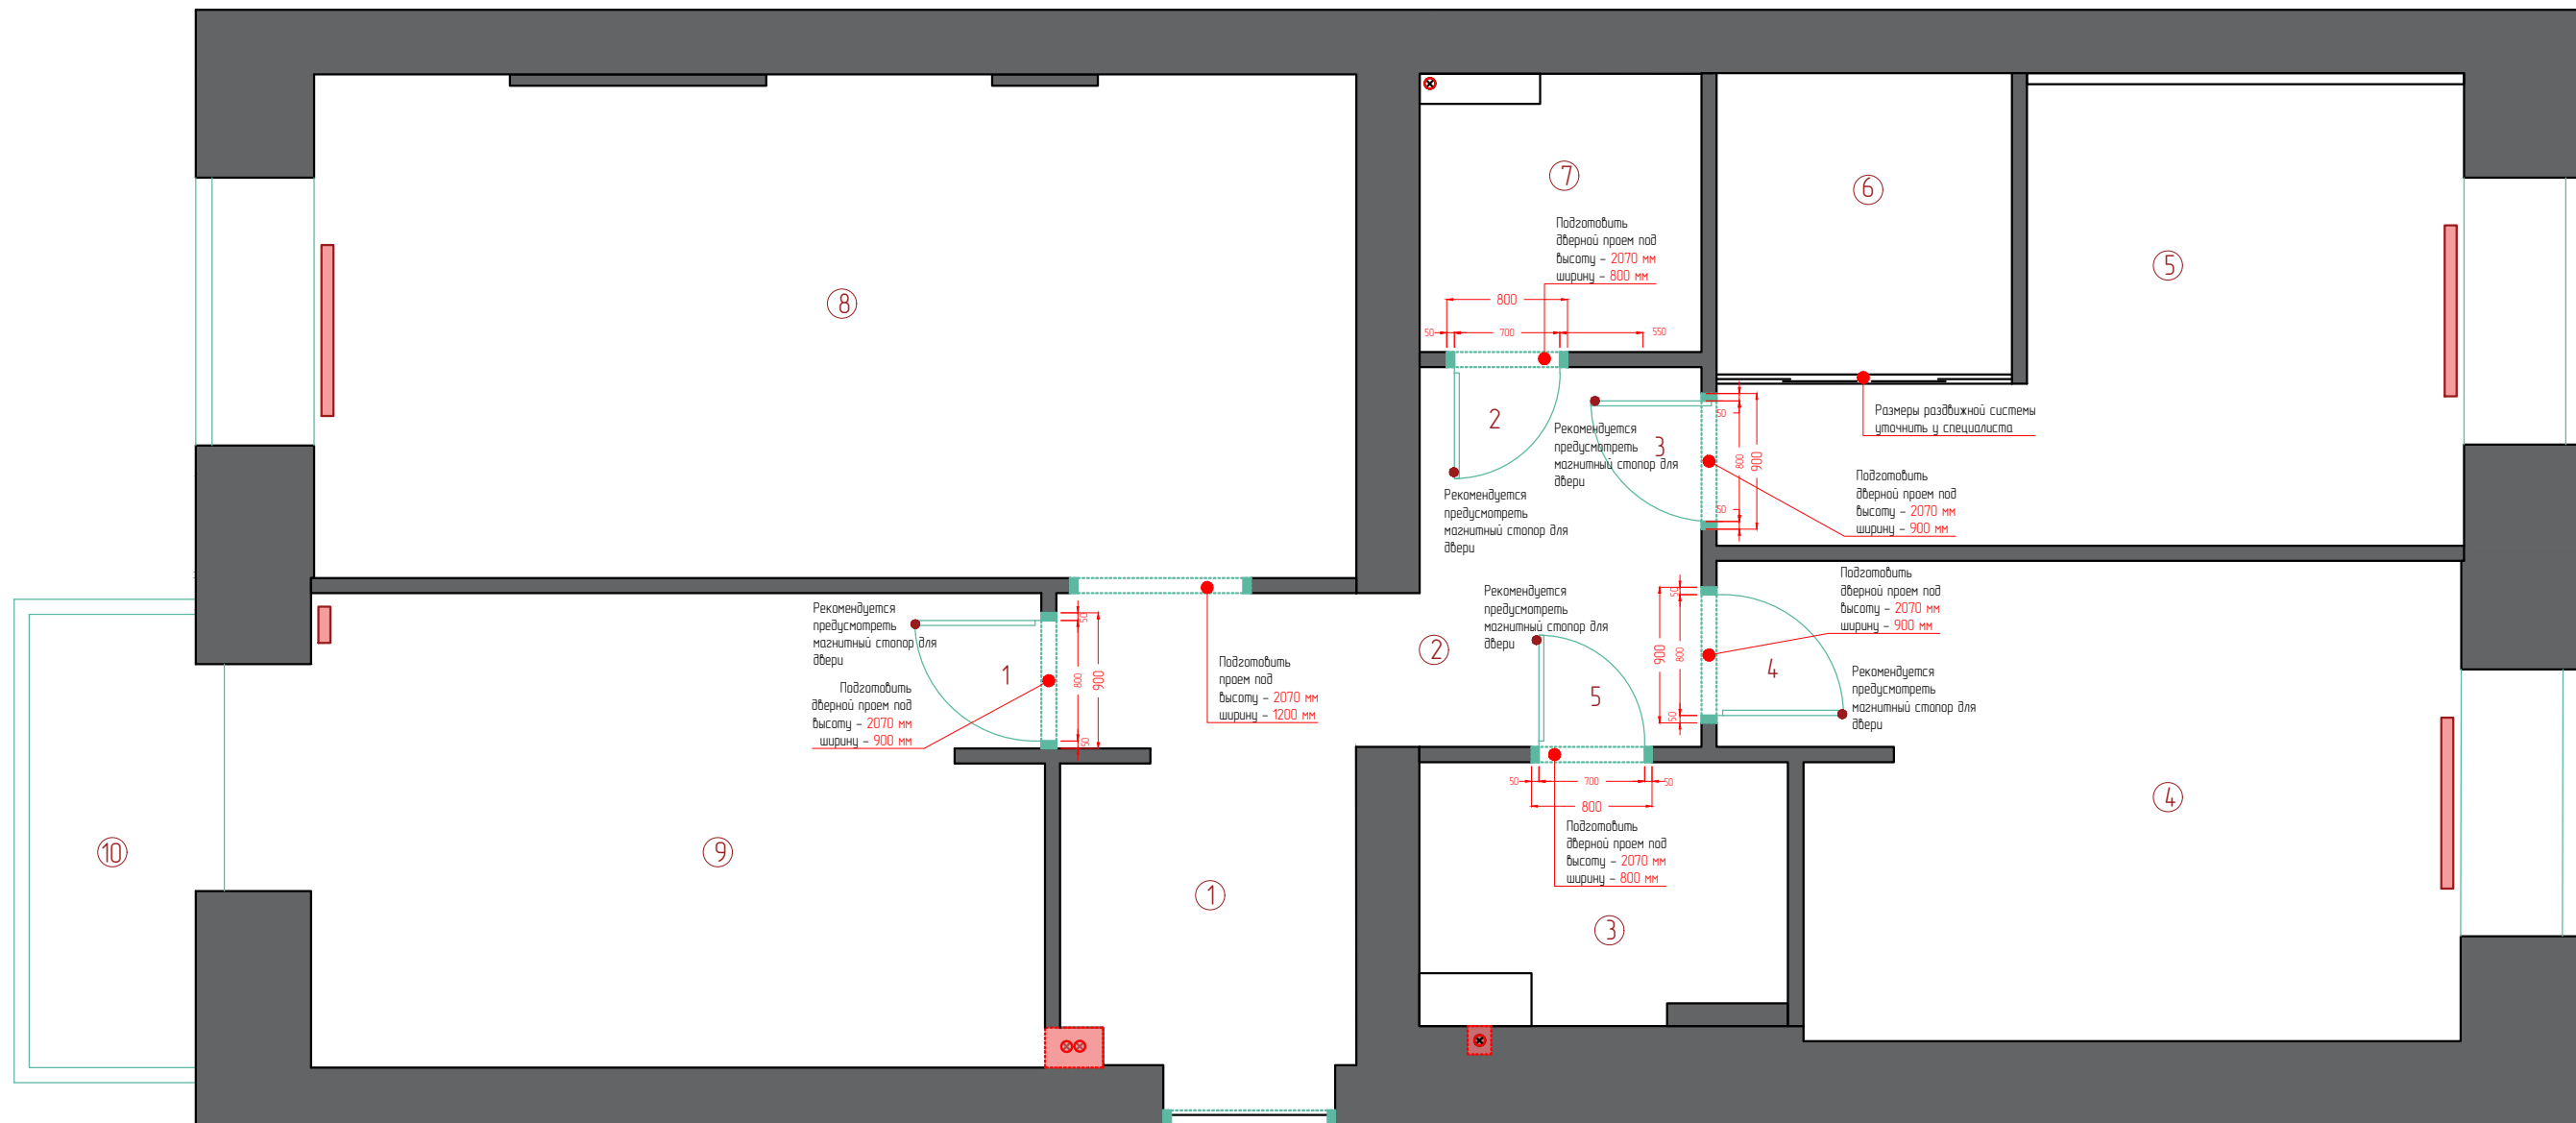

Экспликация помещений		
№	Наименование	Площадь м²
01	Прихожая	4.1
02	Коридор	7.3
03	Санузел с ванной	4.3
04	Кабинет	14.6
05	Спальня	11.3
06	Гардеробная	4.2
07	Санузел с душевой	3.5
08	Гостиная	23.1
09	Кухня	15.6
10	Балкон	3.3
<i>Общая</i>		91.2

Поз.	Обозначение	Размер проема (высота, ширина, мм)	Размер дв. полотна (высота, ширина, мм)	Примечание
1	Дверь межкомнатная распашная (правое открывание)	h - 2070x900 мм	h - 2000x800 мм	Уточнить у специалиста
2	Дверь межкомнатная распашная (левое открывание)	h - 2070x800 мм	h - 2000x700 мм	Уточнить у специалиста
3	Дверь межкомнатная распашная (левое открывание)	h - 2070x900 мм	h - 2000x800 мм	Уточнить у специалиста
4	Дверь межкомнатная распашная (правое открывание)	h - 2070x900 мм	h - 2000x800 мм	Уточнить у специалиста
5	Дверь межкомнатная распашная (правое открывание)	h - 2070x800 мм	h - 2000x700 мм	Уточнить у специалиста

Примечание:

- Размеры дверных проемов и их толщину уточнить после этапа черновых работ, при необходимости внести корректировки.
- Точное кол-во доборов, наличников и их размеры - определяются специалистом.
- Размеры уточнить по месту.

г. Красноярск, ул. Ладо Кецохели, 27 кб.71

План заполнения дверных проемов	Лист	Листов
	6	36