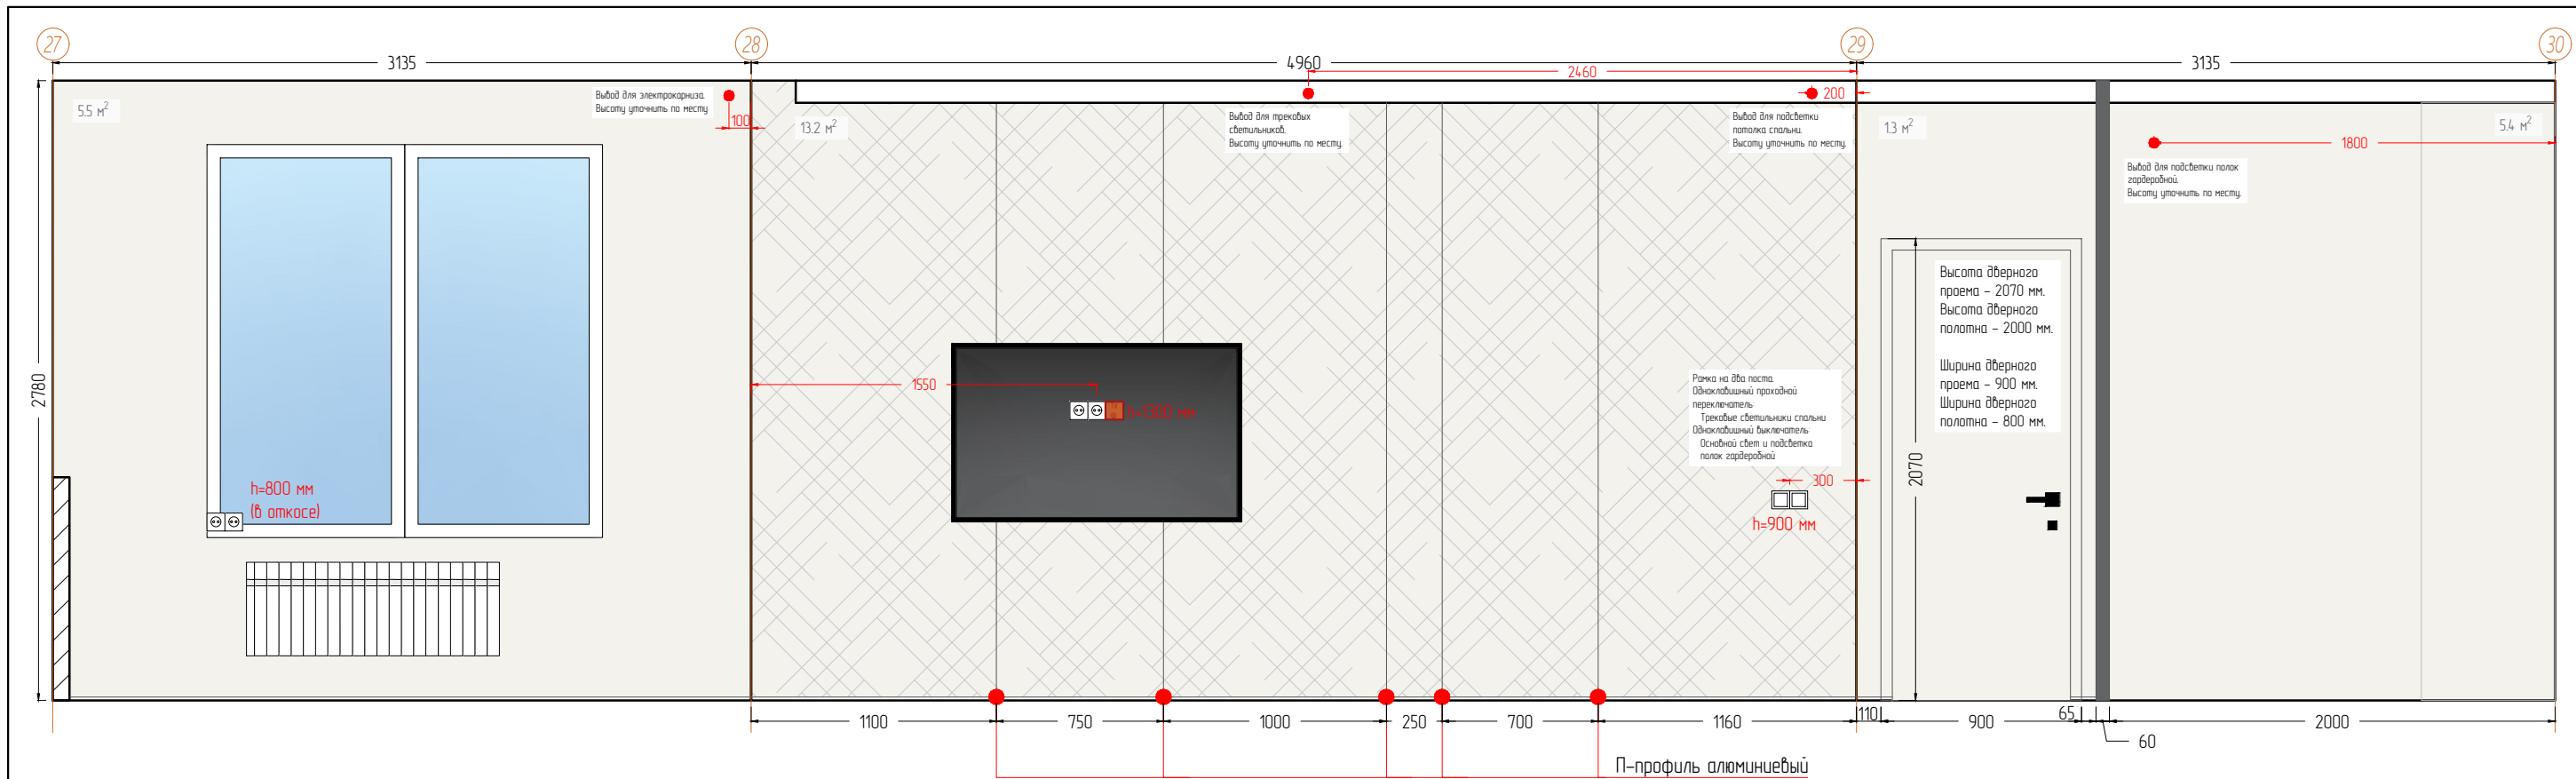

- Декоративная краска Goldshell АСТИ ВЕЛЮР Алюминий, ACS 65F S = 35,3 м² (без запаса)
- TIKKURILA HARMONY PERFECTA краска износостойкая, интерьерная, глянцевая, Палитра: Tikkurila Symphony F317 S = 17,3 м² (без запаса)
- Цвет изголовья согласовать с мебельщиком

Примечание:

- Обмер производится в помещении без отделки, с черновым покрытием пола
- После выравнивания стен, монтажа конструкций и перегородок, выравнивания горизонта пола размеры могут незначительно измениться.
- Необходимо учитывать возможные погрешности в проектных и реальных размерах.
- Для стен под покраску подготовить несколько сближенных по цвету вариантов выкрасов. При покраске в два слоя кол-во краски увеличить в два раза.
- Краску брать с запасом.

г. Красноярск, ул. Ладо Кецохели, 27 кв.71		
Развертки стен. Спальня	Лист	Листов
	24	36