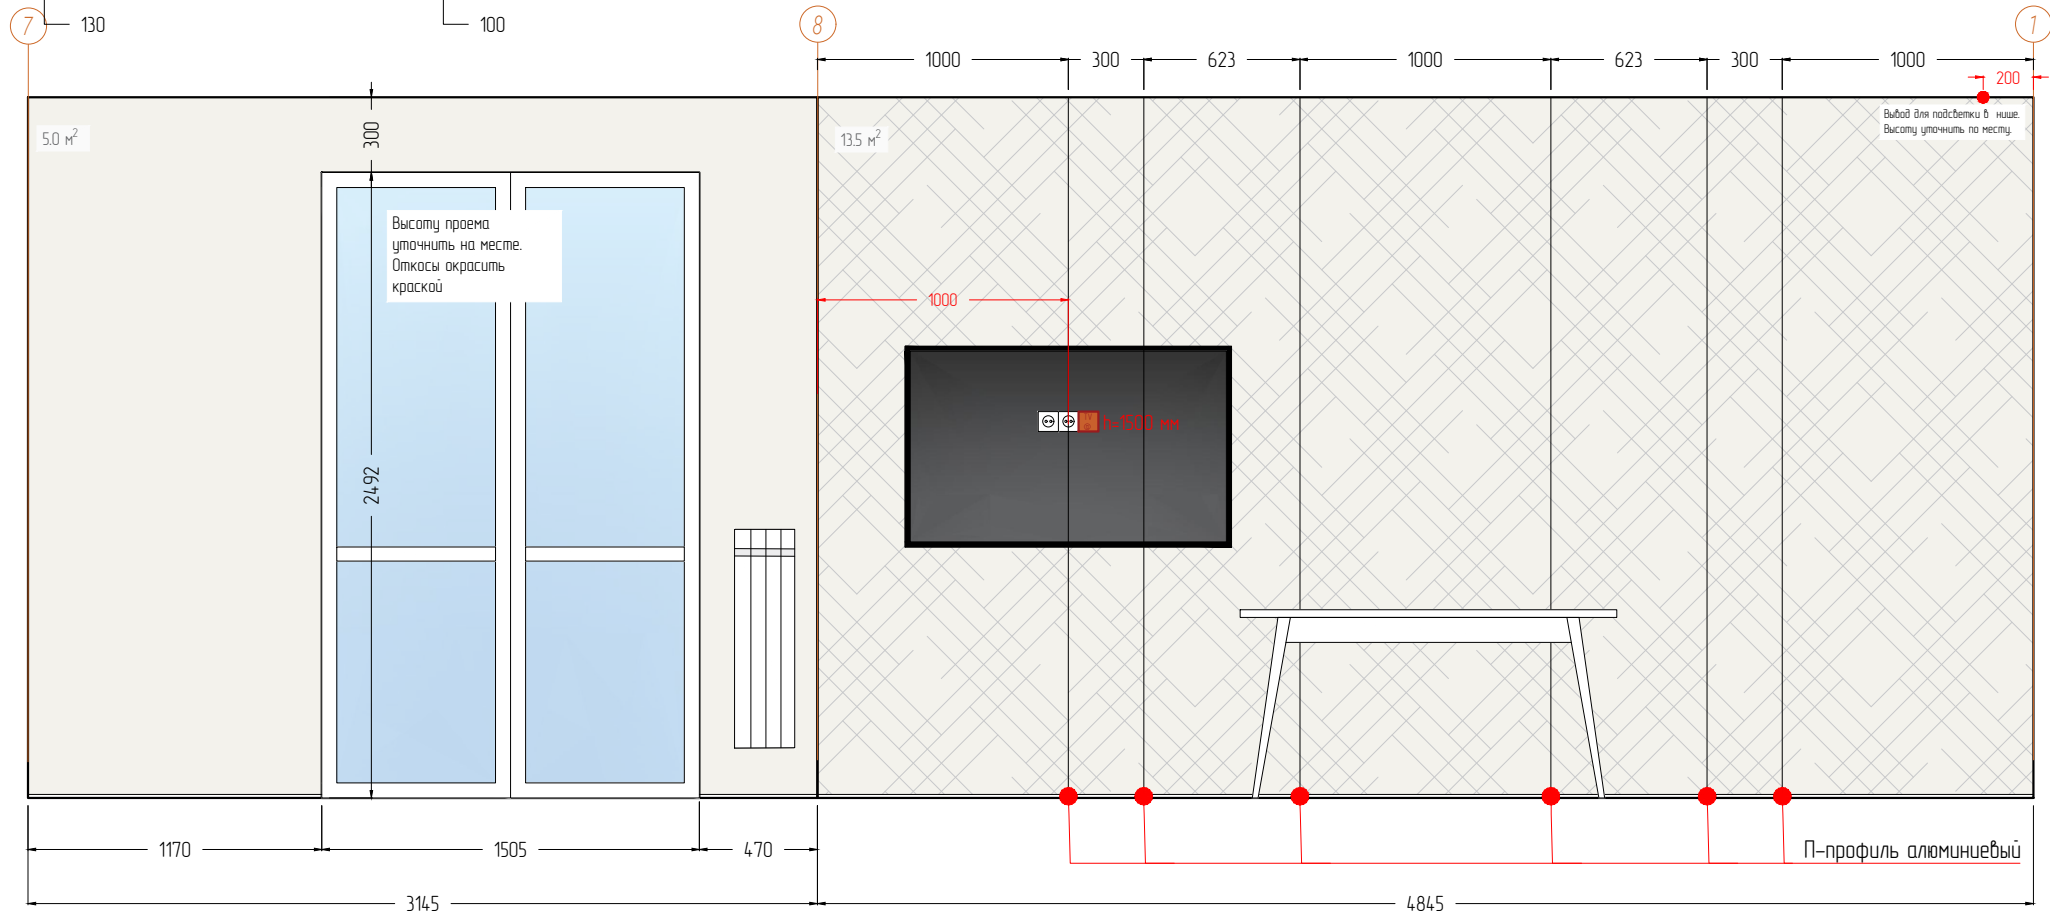

- TIKKURILA HARMONY PERFECTA краска износостойкая, интерьерная, глудкокоматовая, Палитра: Tikkurila Symphony F317
   $S = 10.1 \text{ м}^2$ (без запаса)
- Декоративная краска Goldshell ACTI BE/LIOP Алюминий, ACS 65F
   $S = 13.5 \text{ м}^2$ (без запаса)
- Керамическая плитка
   $S = 3.1 \text{ м}^2$ (без запаса)
- Фасады крашенные. Цвет фасадов согласовать с мебельщиком

Примечание:

- Обмер производится в помещении без отделки, с черновым покрытием пола
- После выравнивания стен, монтажа конструкций и перегородок, выравнивания горизонта пола размеры могут незначительно измениться.
- Необходимо учитывать возможные погрешности в проектных и реальных размерах.
- Для стен под покраску подготовить несколько сближенных по цвету вариантов выкрасов. При покраске в два слоя кол-во краски увеличить в два раза.
- Краску брать с запасом.
- Расположение розеток на кухонном гарнитуре согласовать со специалистом по мебели.

г. Красноярск, ул. Ладо Кецохели, 27 кв.71		
Развертки стен. Кухня	Лист	Листов
	21	36