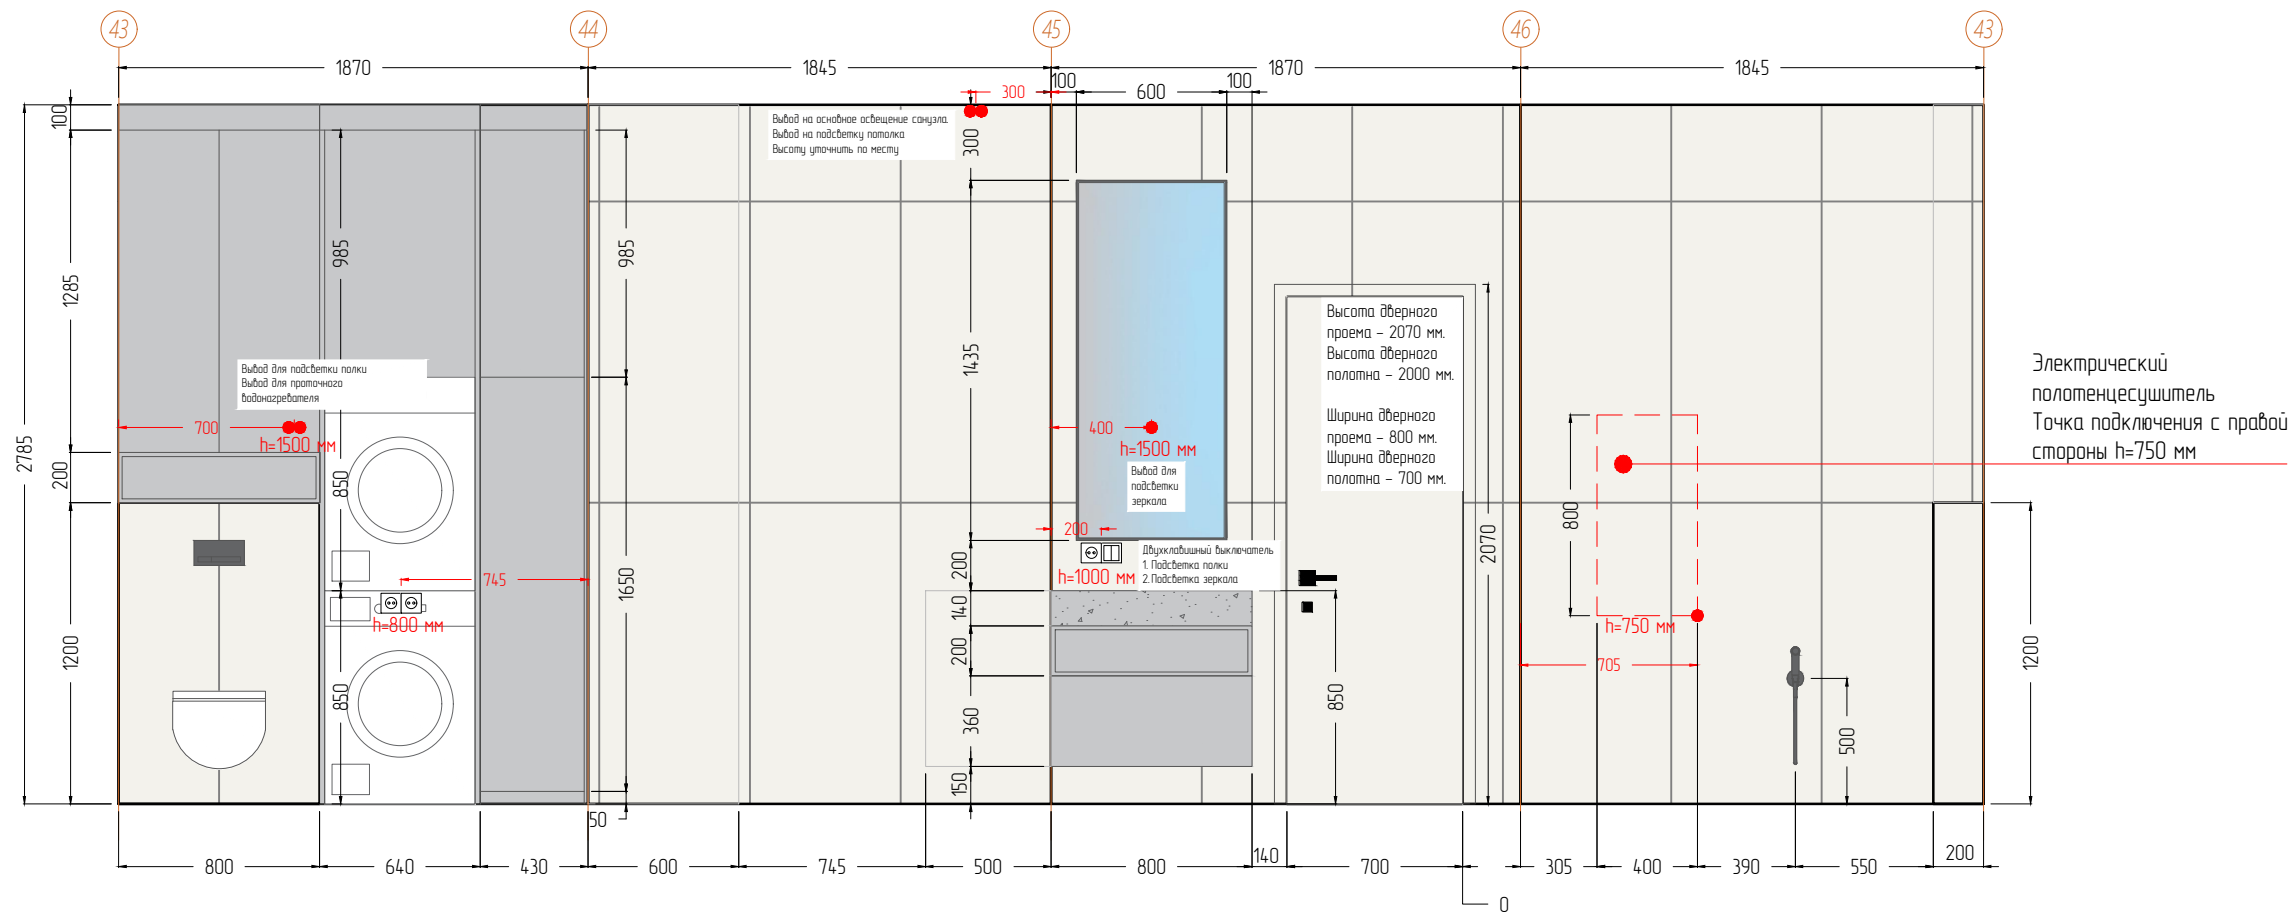

Примечание:

- Цвет плитки посмотреть в магазине, при необходимости заменить.
- Обмер производится в помещении без отделки, с черновым покрытием пола
- После выравнивания стен, монтажа конструкций и перегородок, выравнивания горизонта пола размеры могут незначительно измениться.
- Необходимо учитывать возможные погрешности в проектных и реальных размерах.
- Рекомендуемый запас керамогранита - 10-15 %

Керамическая плитка 60x120
 $S = 19.3 \text{ м}^2$ (без запаса)

г. Красноярск, ул. Ладо Кецохели, 27 кв.71

Развертки стен. Санузел

Лист

33

Листов

36