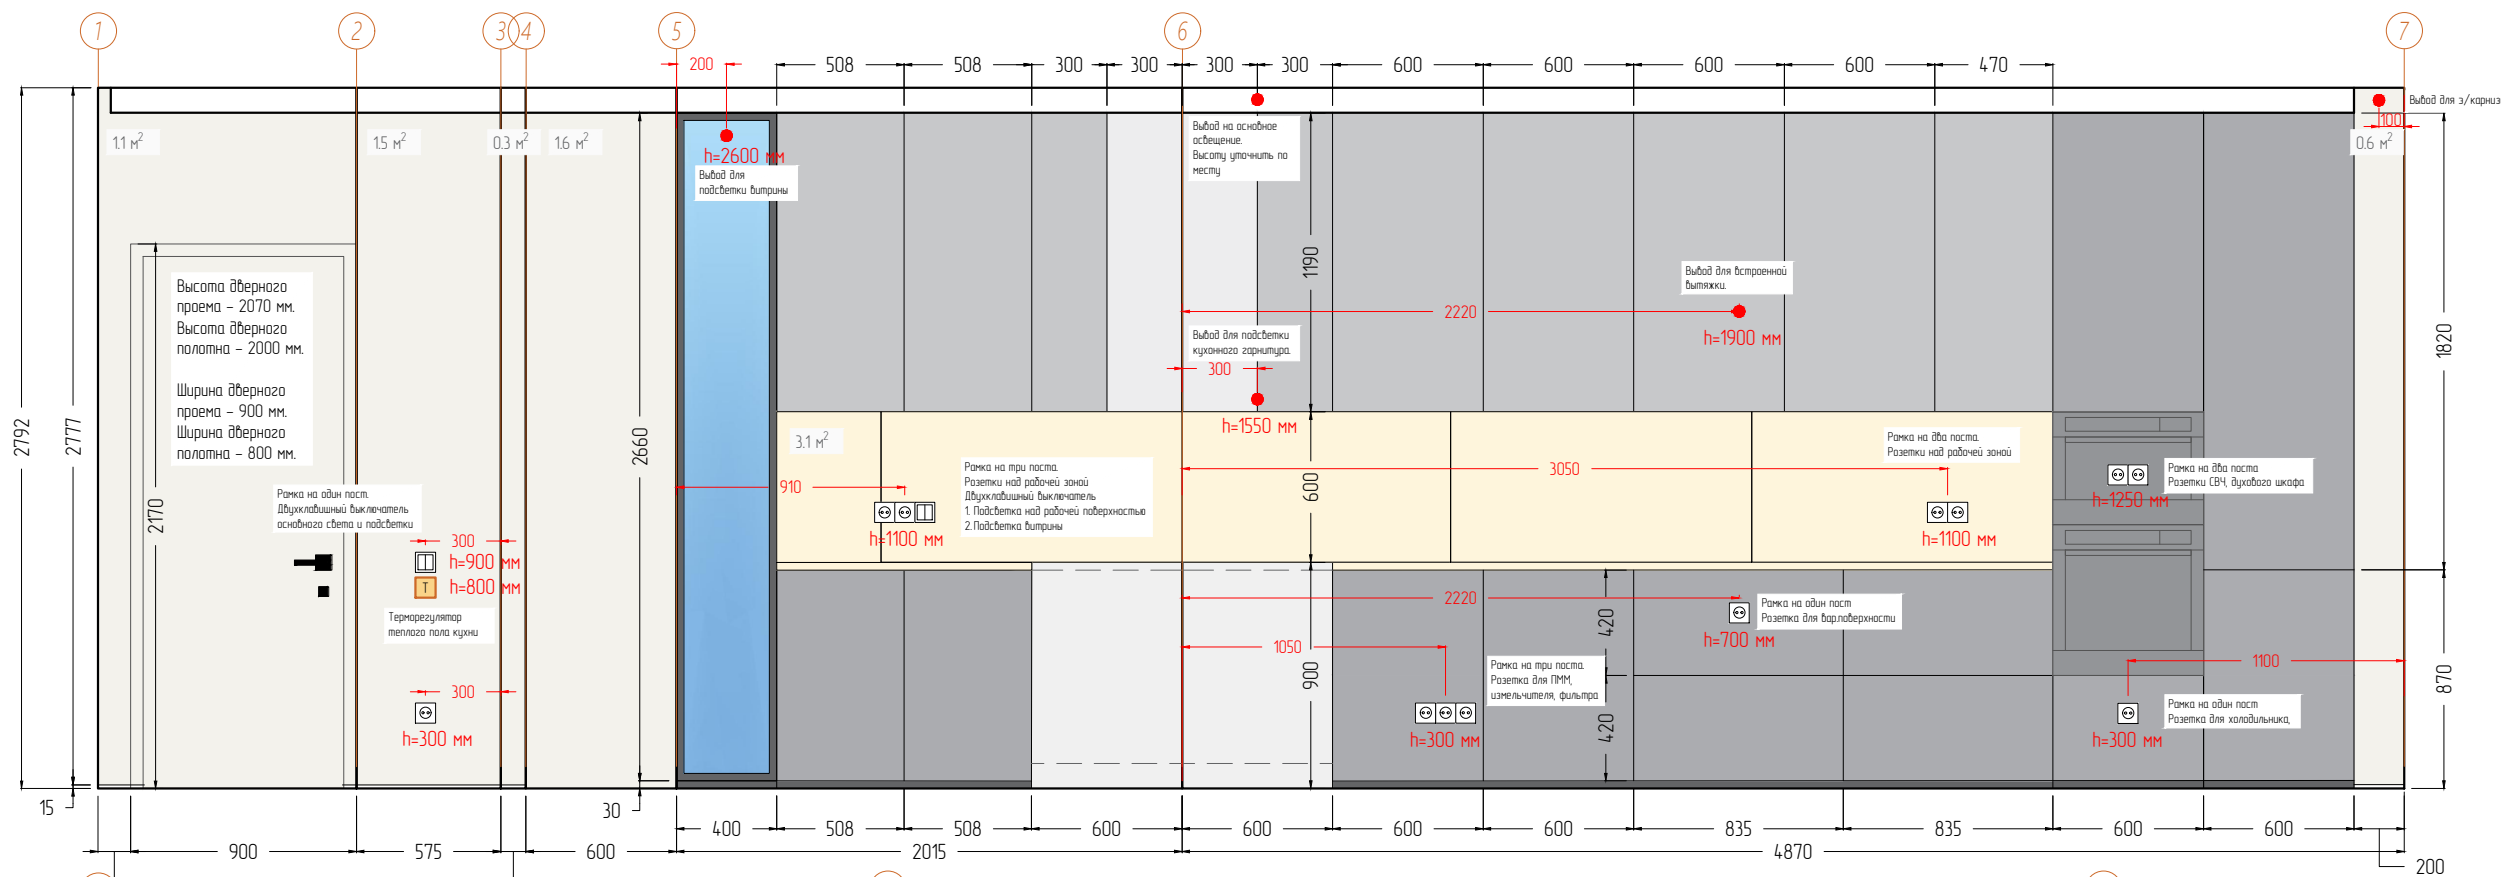

- TIKKURILA HARMONY PERFECTA краска износостойкая, интерьерная, глудкокоматовая, Палитра: Tikkurila Symphony F317
   $S = 10.1 \text{ м}^2$ (без запаса)
- Декоративная краска Goldshell ACTI BE/LIOP Алюминий, ACS 65F
   $S = 13.5 \text{ м}^2$ (без запаса)
- Керамическая плитка
   $S = 3.1 \text{ м}^2$ (без запаса)
- Фасады крашенные. Цвет фасадов согласовать с мебельщиком

Примечание:

- Обмер производится в помещении без отделки, с черновым покрытием пола
- После выравнивания стен, монтажа конструкций и перегородок, выравнивания горизонта пола размеры могут незначительно измениться.
- Необходимо учитывать возможные погрешности в проектных и реальных размерах.
- Для стен под покраску подготовить несколько сближенных по цвету вариантов выкрасов. При покраске в два слоя кол-во краски увеличить в два раза.
- Краску брать с запасом.
- Расположение розеток на кухонном гарнитуре согласовать со специалистом по мебели.

г. Красноярск, ул. Ладо Кецохели, 27 кв.71		
Развертки стен. Кухня	Лист	Листов
	21	36