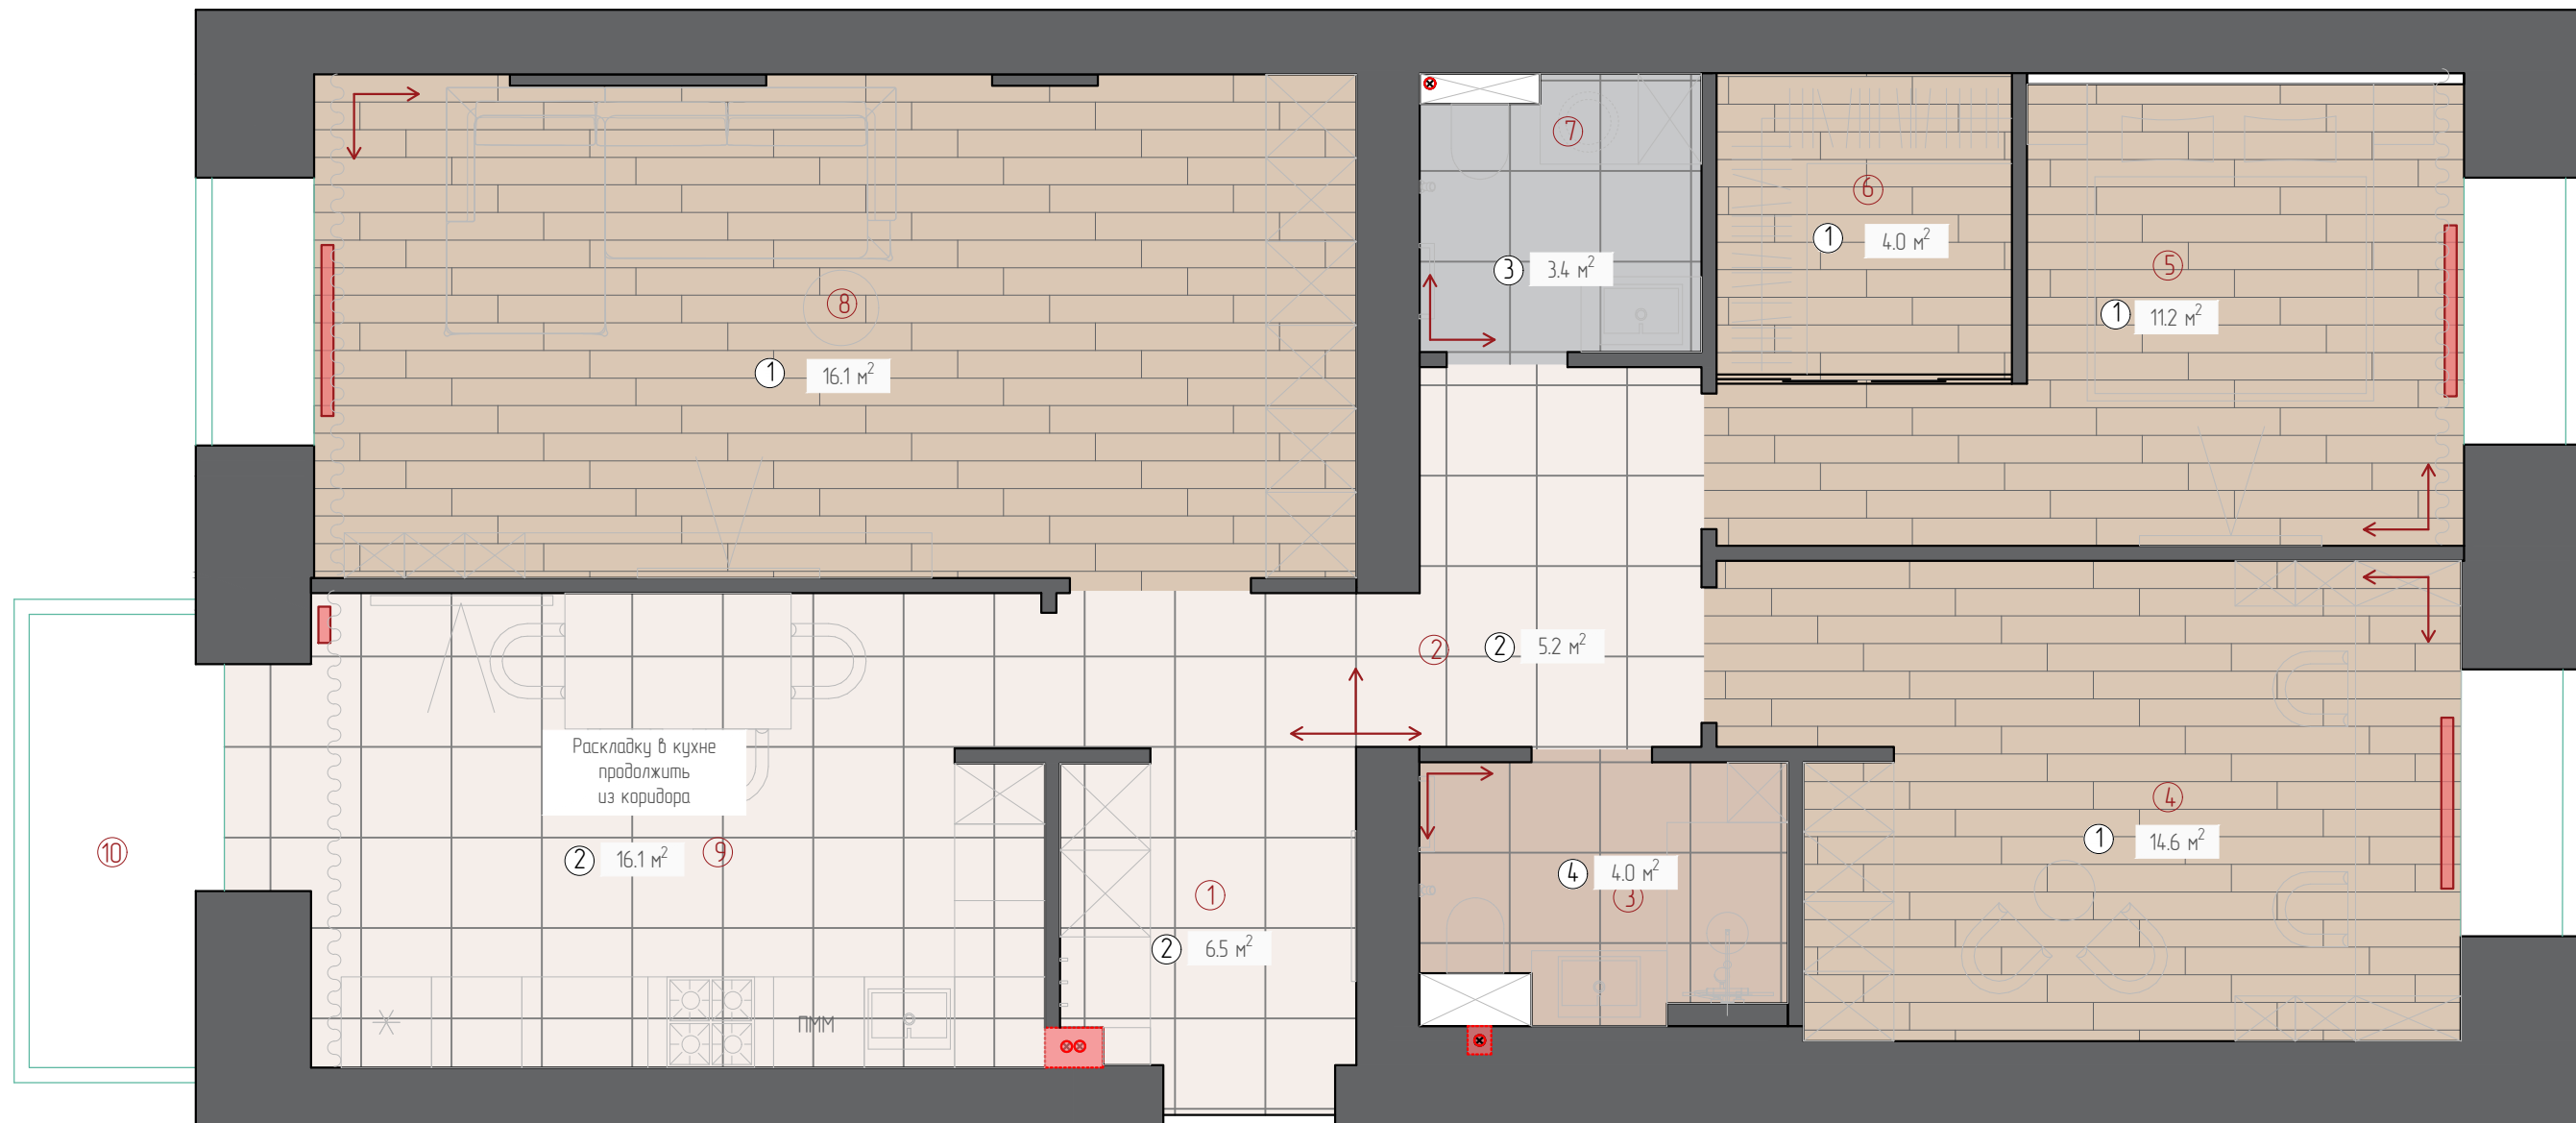

Экспликация помещений		
№	Наименование	Площадь м²
01	Прихожая	4.1
02	Коридор	7.3
03	Санузел с ванной	4.3
04	Кабинет	14.6
05	Спальня	11.3
06	Гардеробная	4.2
07	Санузел с душевой	3.5
08	Гостиная	23.1
09	Кухня	15.6
10	Балкон	3.3
Общая		91.2

Условные обозначения		
Обозначение	Наименование	Кол-во (без запаса)
	Кварц-виниловый SPC ламинат Alpine floor Solo Модерато ECO 14-11 1220x183x3,5 мм	53.0 м²
	Керамогранит Kerama Marazzi Про Матрикс светлый бежевый обрезной 60x60	27.8 м²
	Керамогранит Kerama Marazzi Чеппо ди Гре серый матовый обрезной 60x60	3.4 м²
	Керамогранит Kerama Marazzi Риккарди бежевый матовый обрезной 60x60	4.0 м²

1. Примечание:
1. Стык напольных покрытий выполнять строго под дверным полотном.
  2. При укладке стяжки обратить внимание на разную толщину напольных покрытий.
  3. Все площади приведены без учета подрезки и подгонки материалов.
  4. Рекомендуемый запас при покупке кварц-виниловой плитки и керамогранита - 10 %.
  5. Укладку кварц-виниловой плитки производить согласно рекомендациям производителя.
  6. На чертеже указано только рекомендуемое направление укладки напольного покрытия.