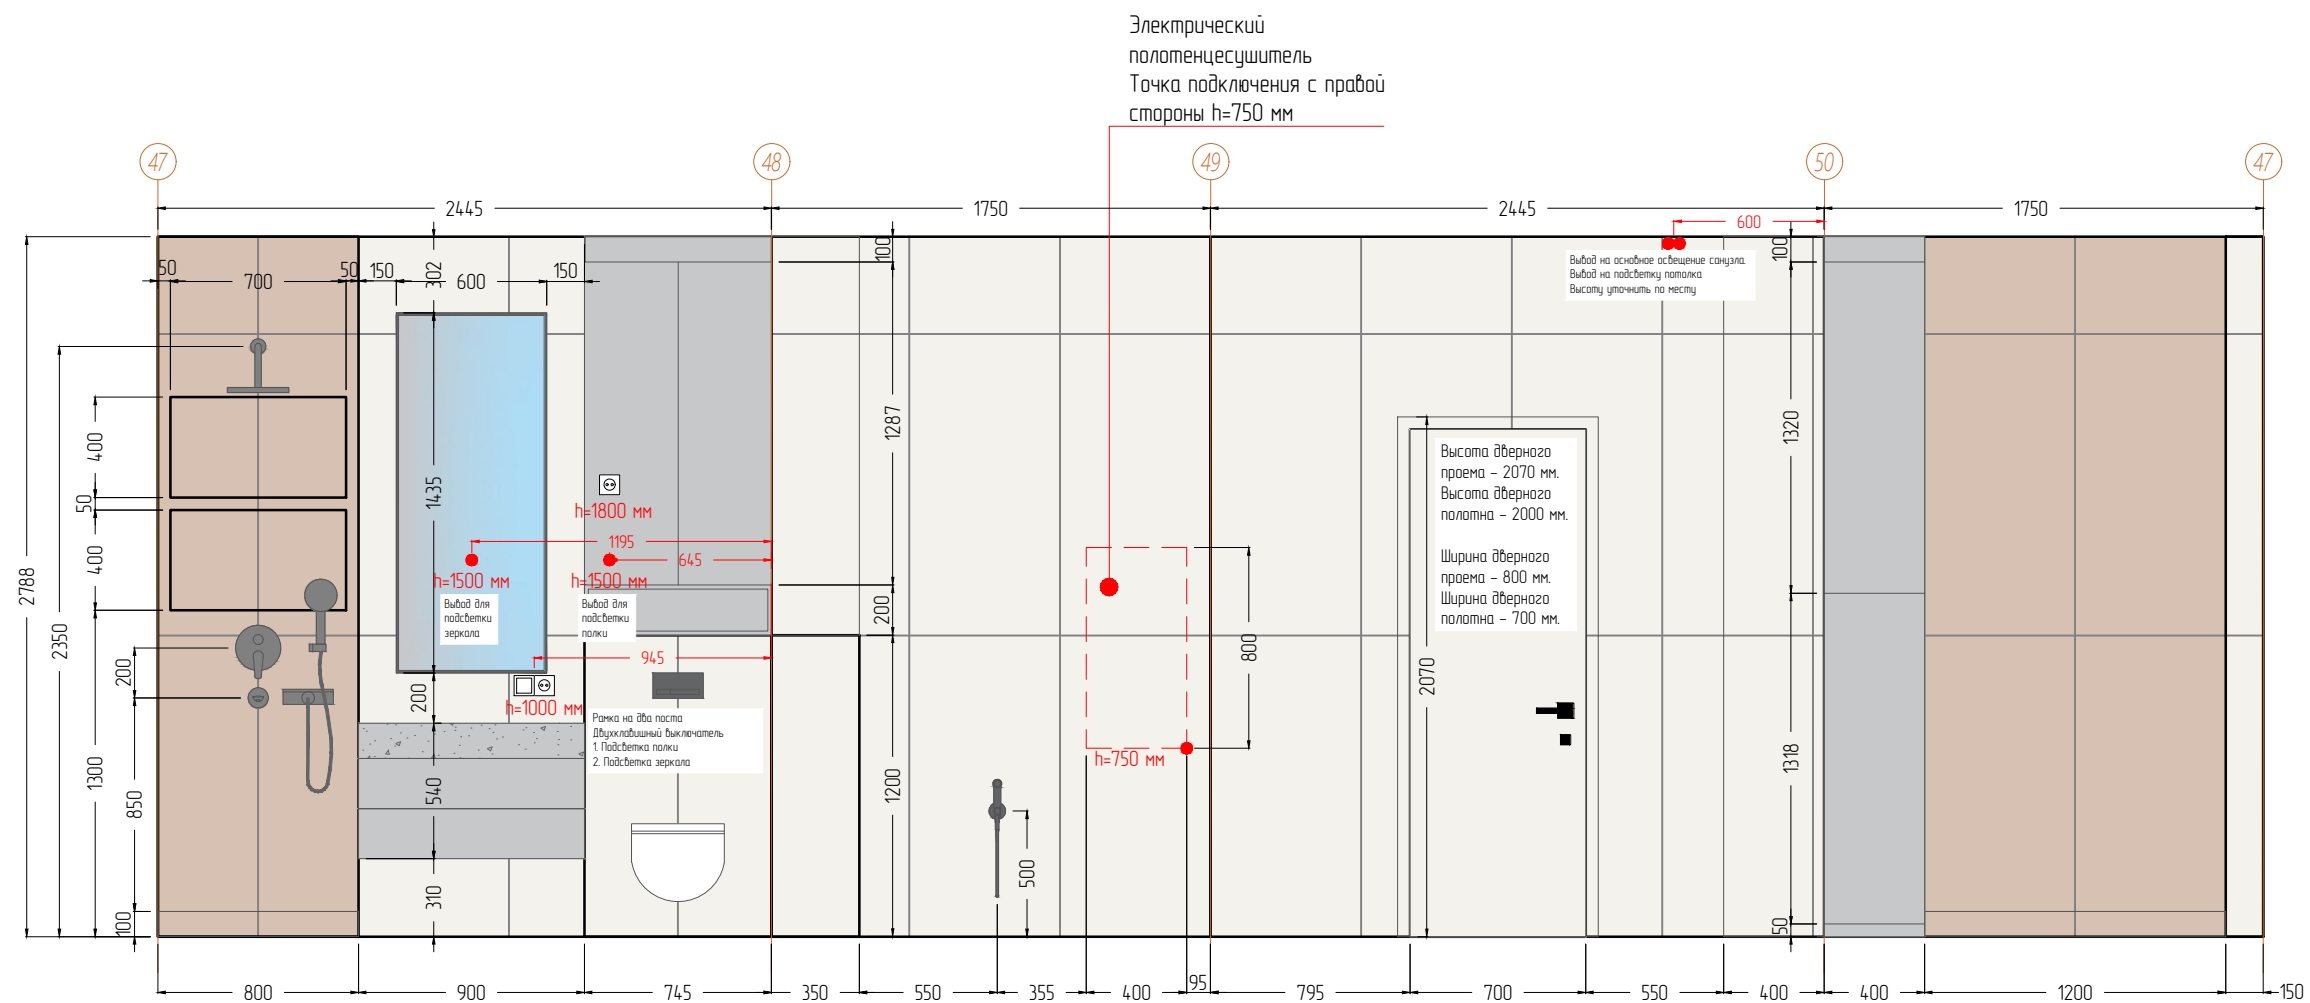

Комплектация кабинет

Наименование	Магазин	Адрес магазина	артикул	размеры	количество	количество закупочное	цена за единицу товара	Стоимость общая	примечания	фото
COOLPOUF Кресло-мешок Груша, Велюр натуральный, Размер XXXL, темно-серый	OZON	Забрать в пункте выдачи	646696181	135x95 см	1 шт.		5266,00 р	5266,00 р		
Пингво Кресло-мешок Груша, Велюр искусственный, Размер XXXL, оранжевый	OZON	Забрать в пункте выдачи	1731503801	130x90 см	1 шт.		7308,00 р	7308,00 р		
Ковер SHAGGY LUX серебристо-серый круглый ковер с длинным ворсом	OZON	Забрать в пункте выдачи	1102022977	150x150 см	1 шт.		4424,00 руб.	4424,00 руб.		
Настенный светильник бра на гибкой ножке для чтения	OZON	Забрать в пункте выдачи	1401912633	1220x183x3,5 мм	2 шт.		910,00 р	1820,00 р		
Эргономичное офисное компьютерное кресло для руководителя EVOLUTION ERGO BLISS Black	OZON	Забрать в пункте выдачи	1248725831	131x61 см	2 шт.		17367,00 руб.	17367,00 руб.		
Шкаф		на заказ		По индивидуальным размерам. Смотреть развертки стен.	1 шт.		после просчета		WLDESIGN	
Мебель		на заказ		По индивидуальным размерам. Смотреть развертки стен.	1 шт.		после просчета		WLDESIGN	
Profil Doors, скрытая дверь под покраску 0 PE, Кромка Черный матовый RAL9005	Profil Doors	Красноярск ул.78 Добровольческой бригады 26		2000x800 мм	1 шт.		после просчета		Без учета доп. комплектующих	