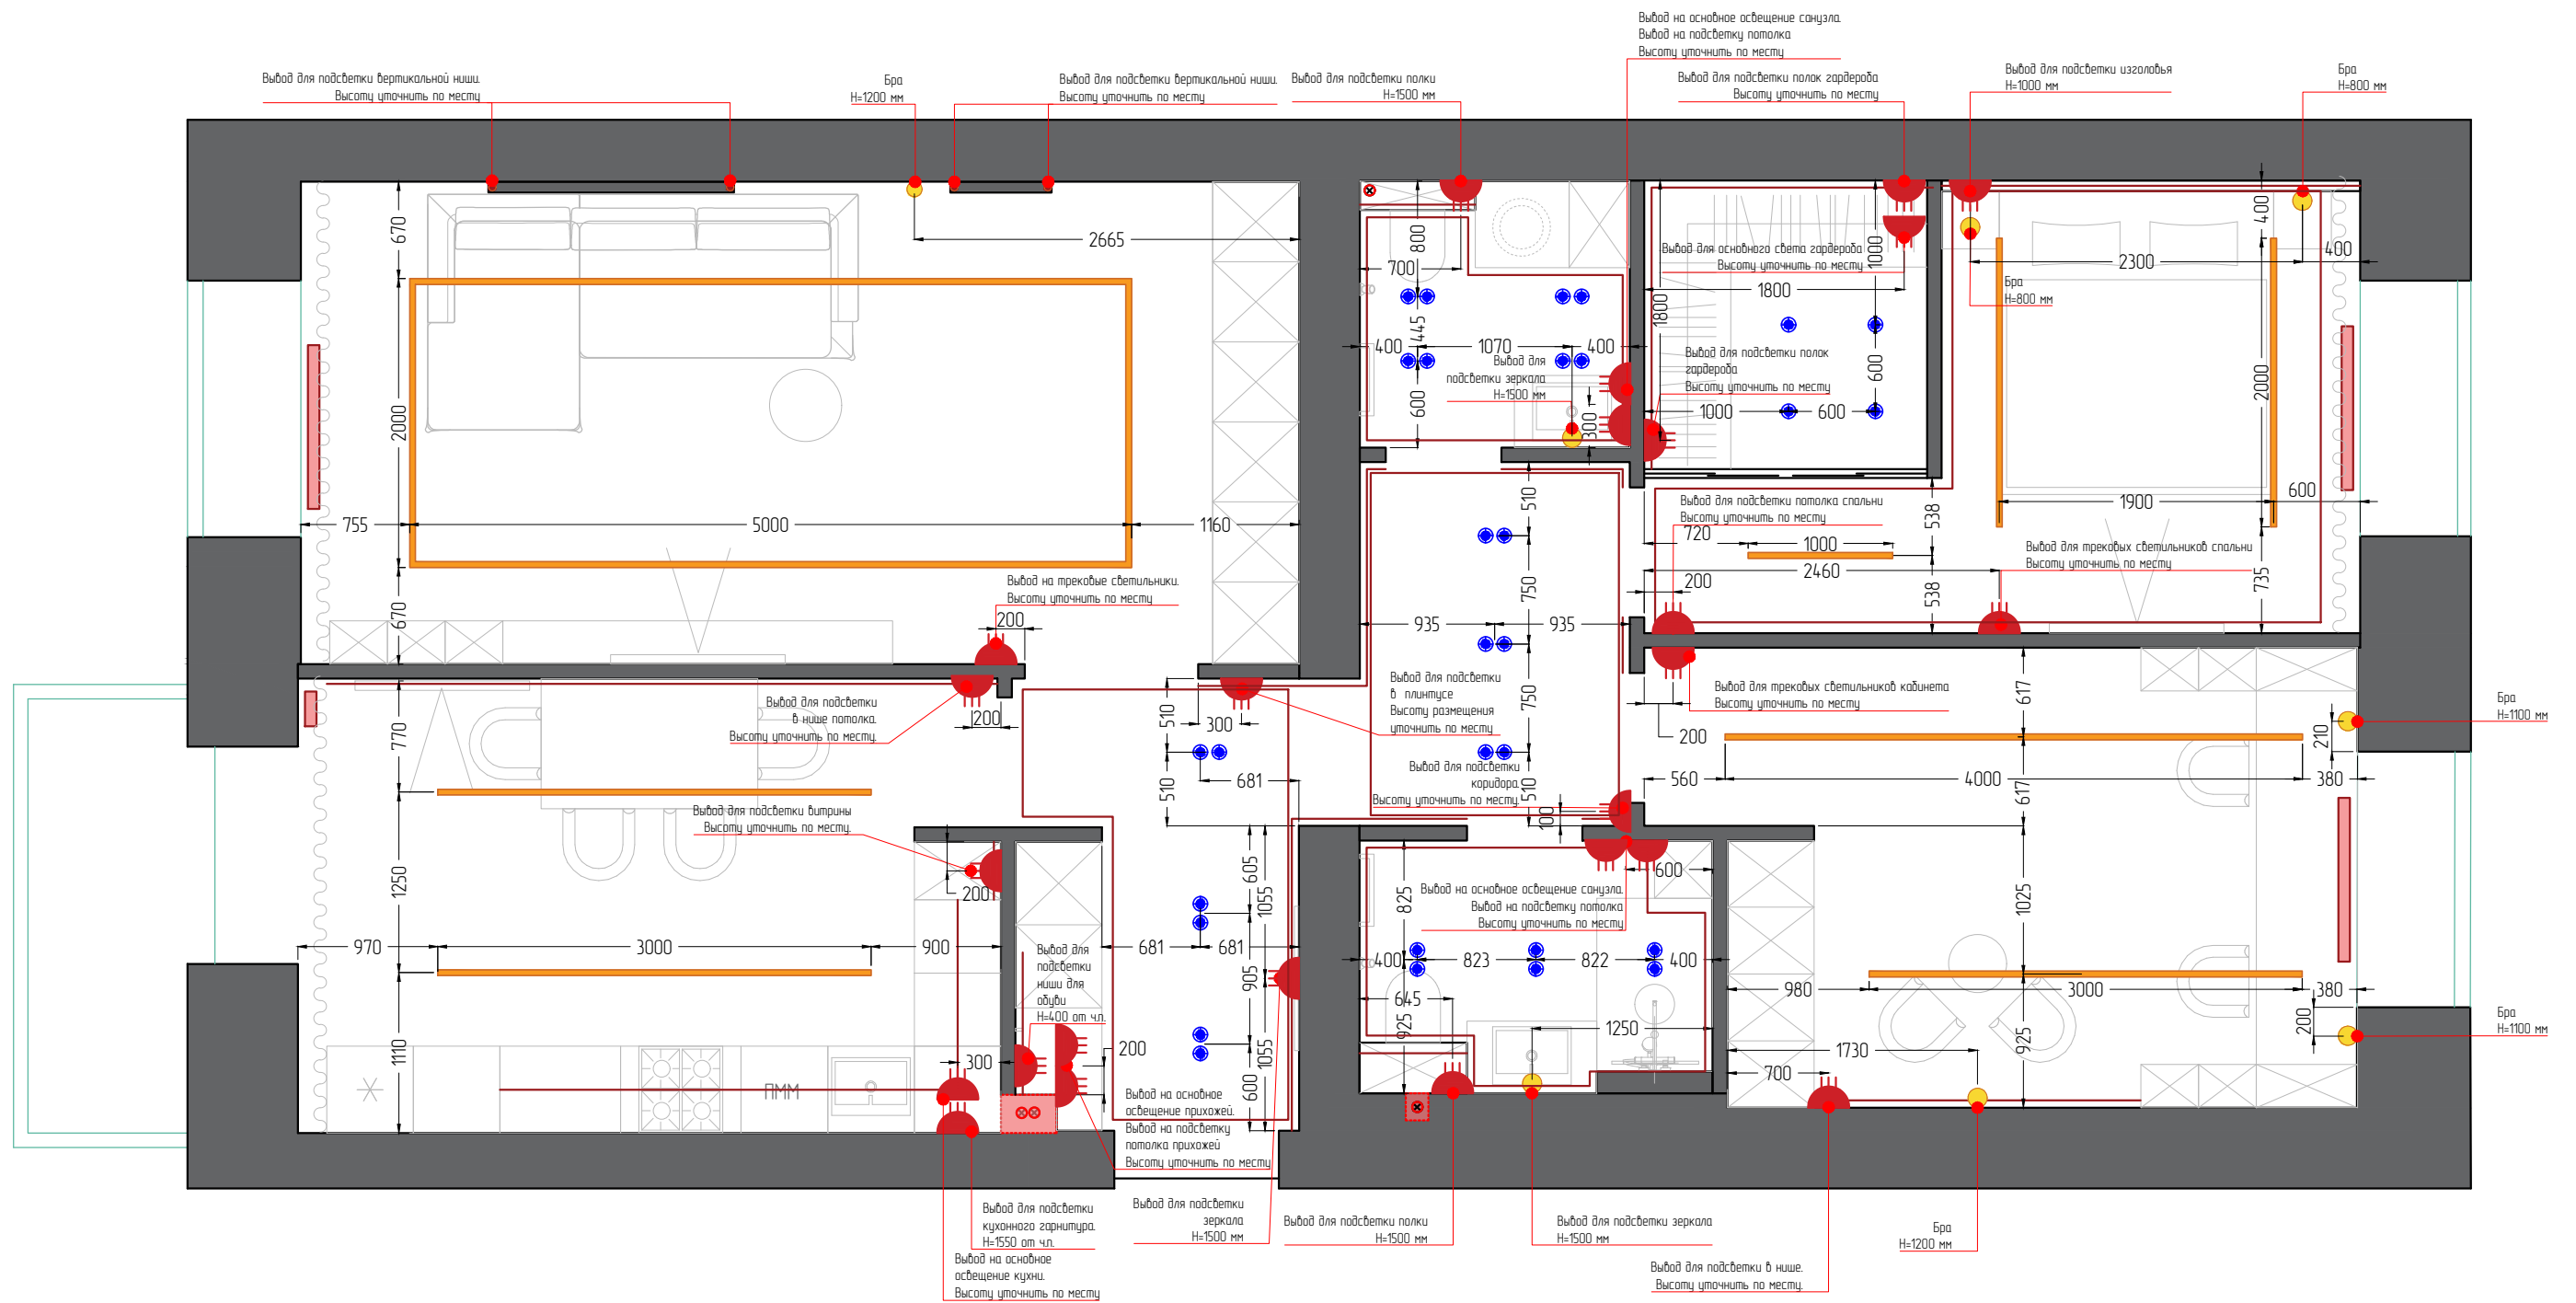

Экспликация осветительного оборудования

Позиция	Обозначение	Кол-во	
		33	Светильник трековый магнитный А4.662PL-1BK 10W, 4000K, 4.8V, черный
			Светодиодная лента Geniled GL-18QSMO2835 12B 1590лм/м 16Вт/м 10x5000 3800-4200K IP33
		4	Точечный встраиваемый светильник St Luce ST755.44.8.07
		13	Встраиваемый светильник AURA WN22042SQWH-GU10
		2	Бра Fad Mayfani M00070WL-L6B3K
		2	Бра на гибкой ножке для чтения

	2	Светильник настенный светодиодный поворотный
	3	Подсветка зеркала

Примечание:

- Все размеры указаны в миллиметрах;
- Уточнить размеры по месту;
- Все размеры даны от черного пола до черновых стен;
- Отцентрировать осветительные приборы после завершения черновых работ.

г. Красноярск, ул. Ладо Кецоховели, 27 кб.71

План размещения электроточек освещения

Лист

10

Листов

36