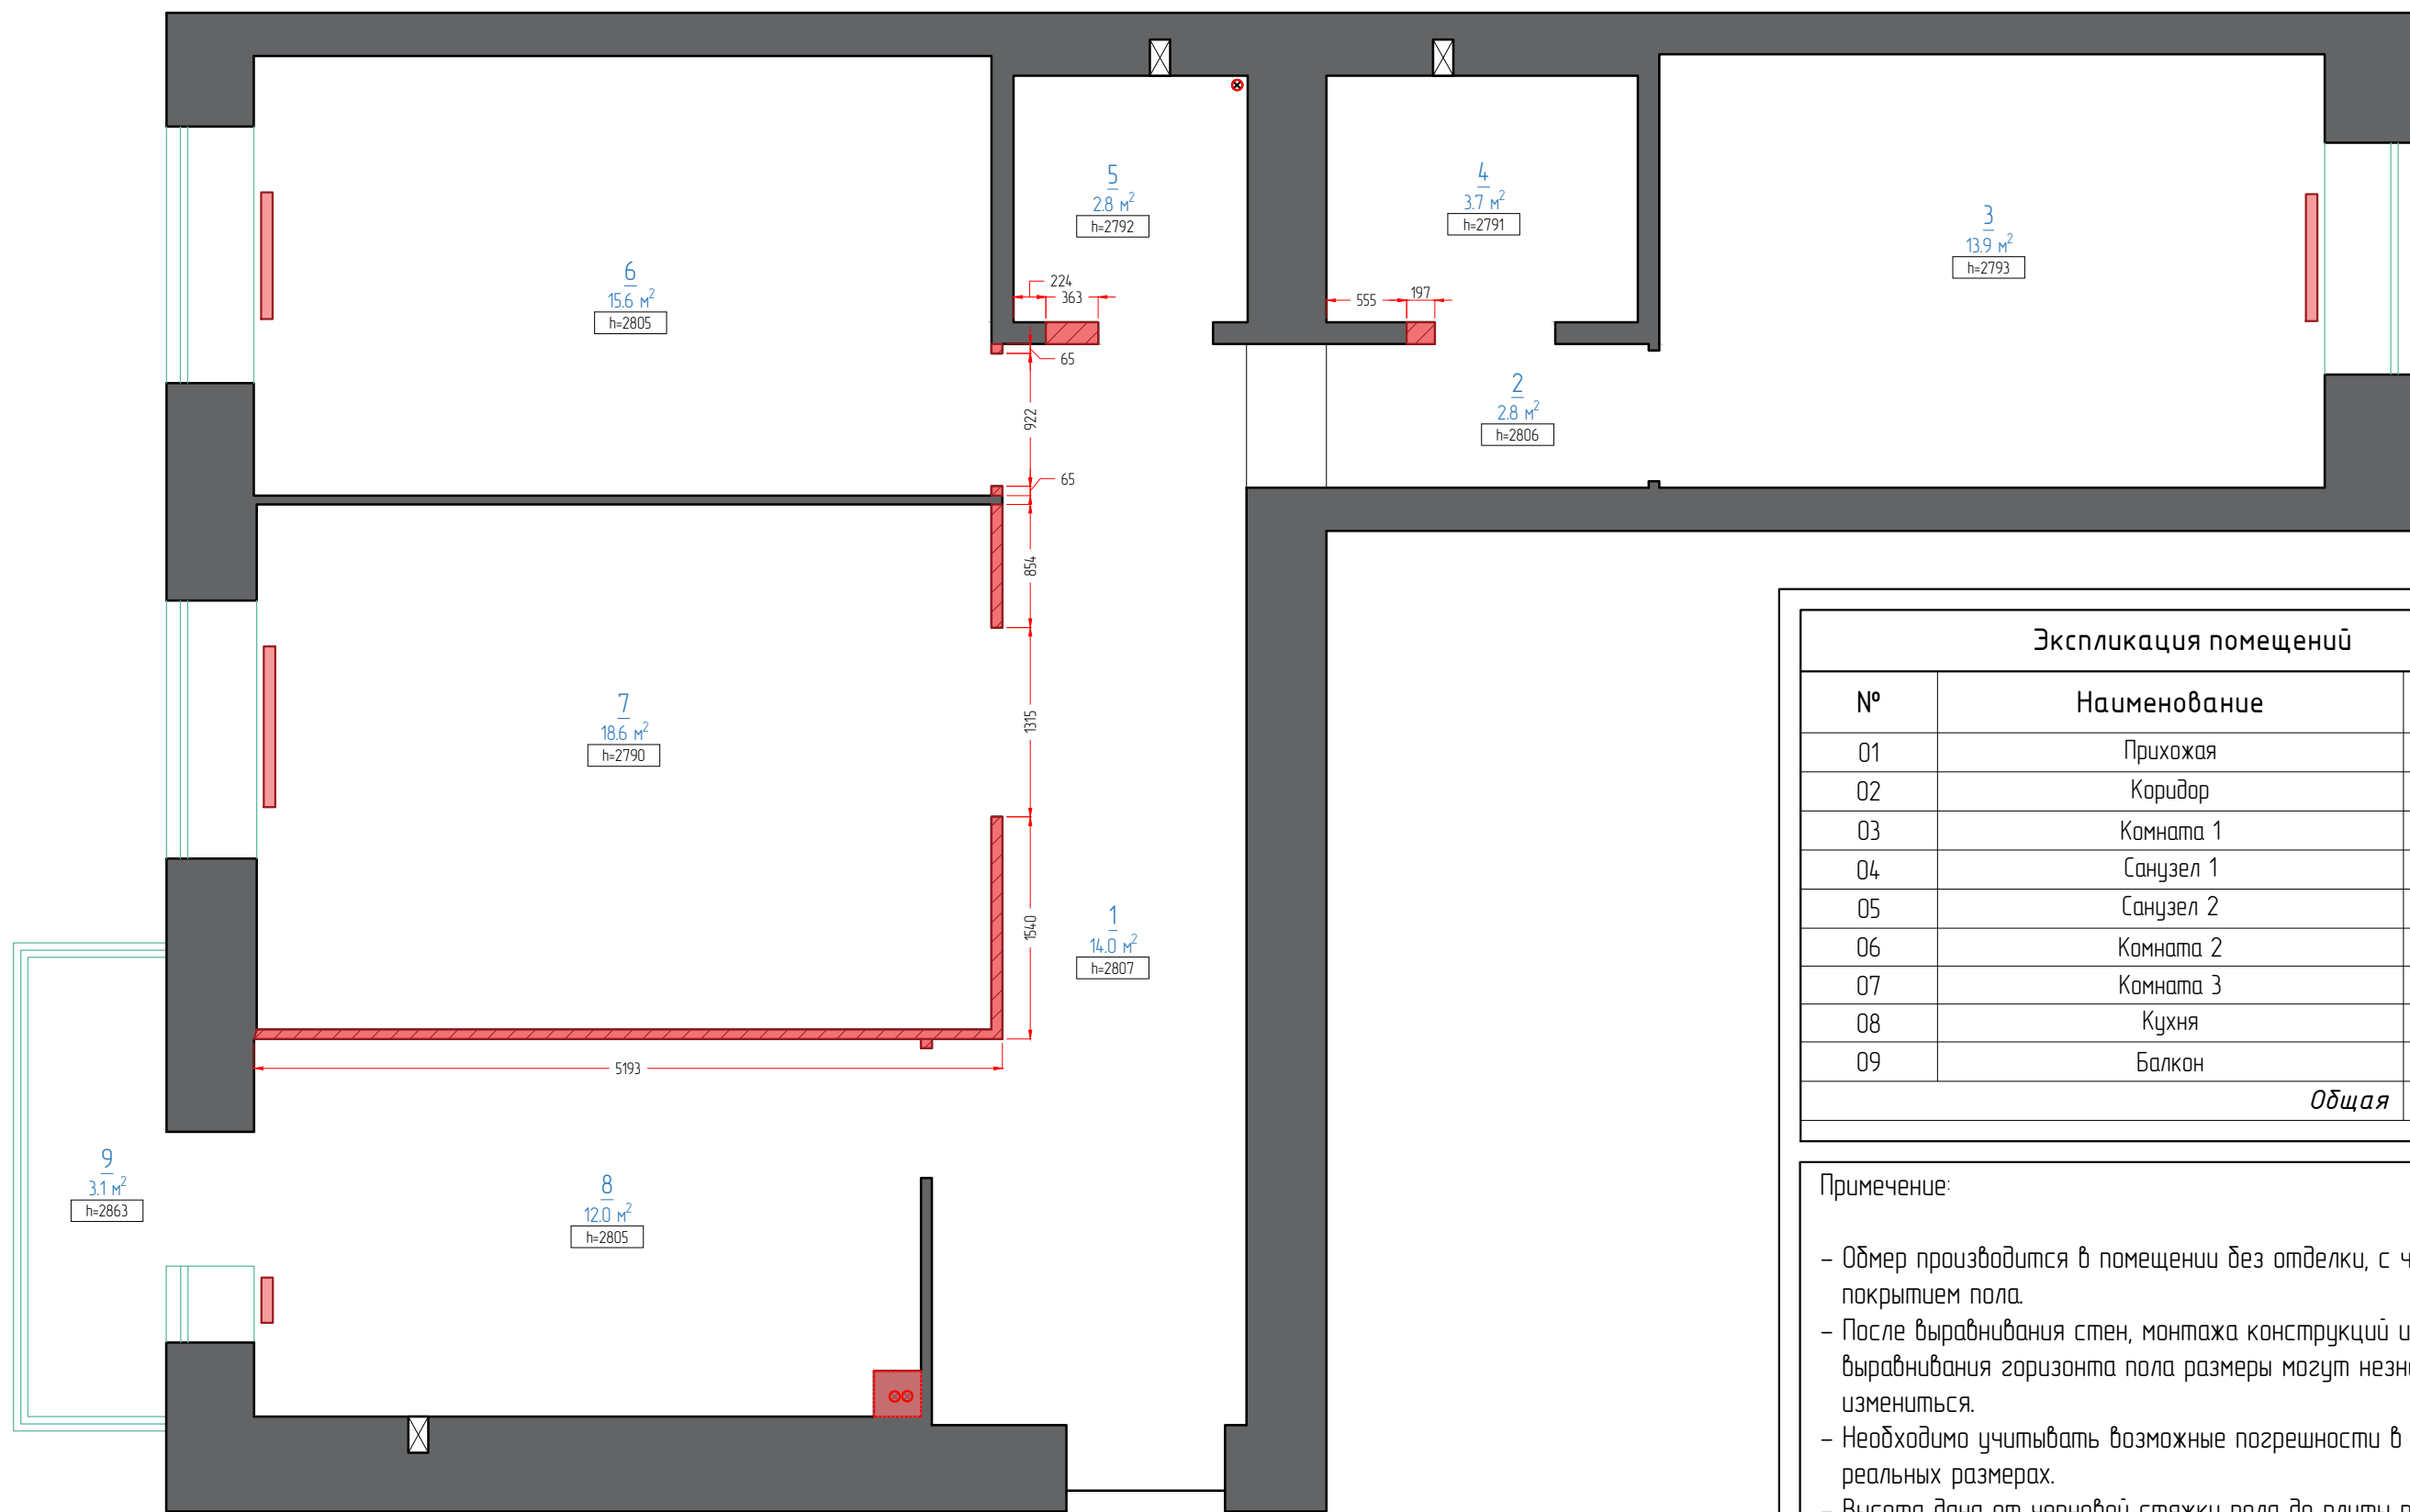

Экспликация помещений		
№	Наименование	Площадь м²
01	Прихожая	14.0
02	Коридор	2.8
03	Комната 1	13.9
04	Санузел 1	3.7
05	Санузел 2	2.8
06	Комната 2	15.6
07	Комната 3	18.6
08	Кухня	12.0
09	Балкон	3.1
<i>Общая</i>		<i>86.5</i>

Примечание:

- Обмер производится в помещении без отделки, с черновым покрытием пола.
- После выравнивания стен, монтажа конструкций и перегородок, выравнивания горизонта пола размеры могут незначительно измениться.
- Необходимо учитывать возможные погрешности в проектных и реальных размерах.
- Высота дана от черновой стяжки пола до плиты перекрытия, при монтаже потолков и заливке финишной стяжки высота уменьшится.
- Все размеры указаны в миллиметрах.