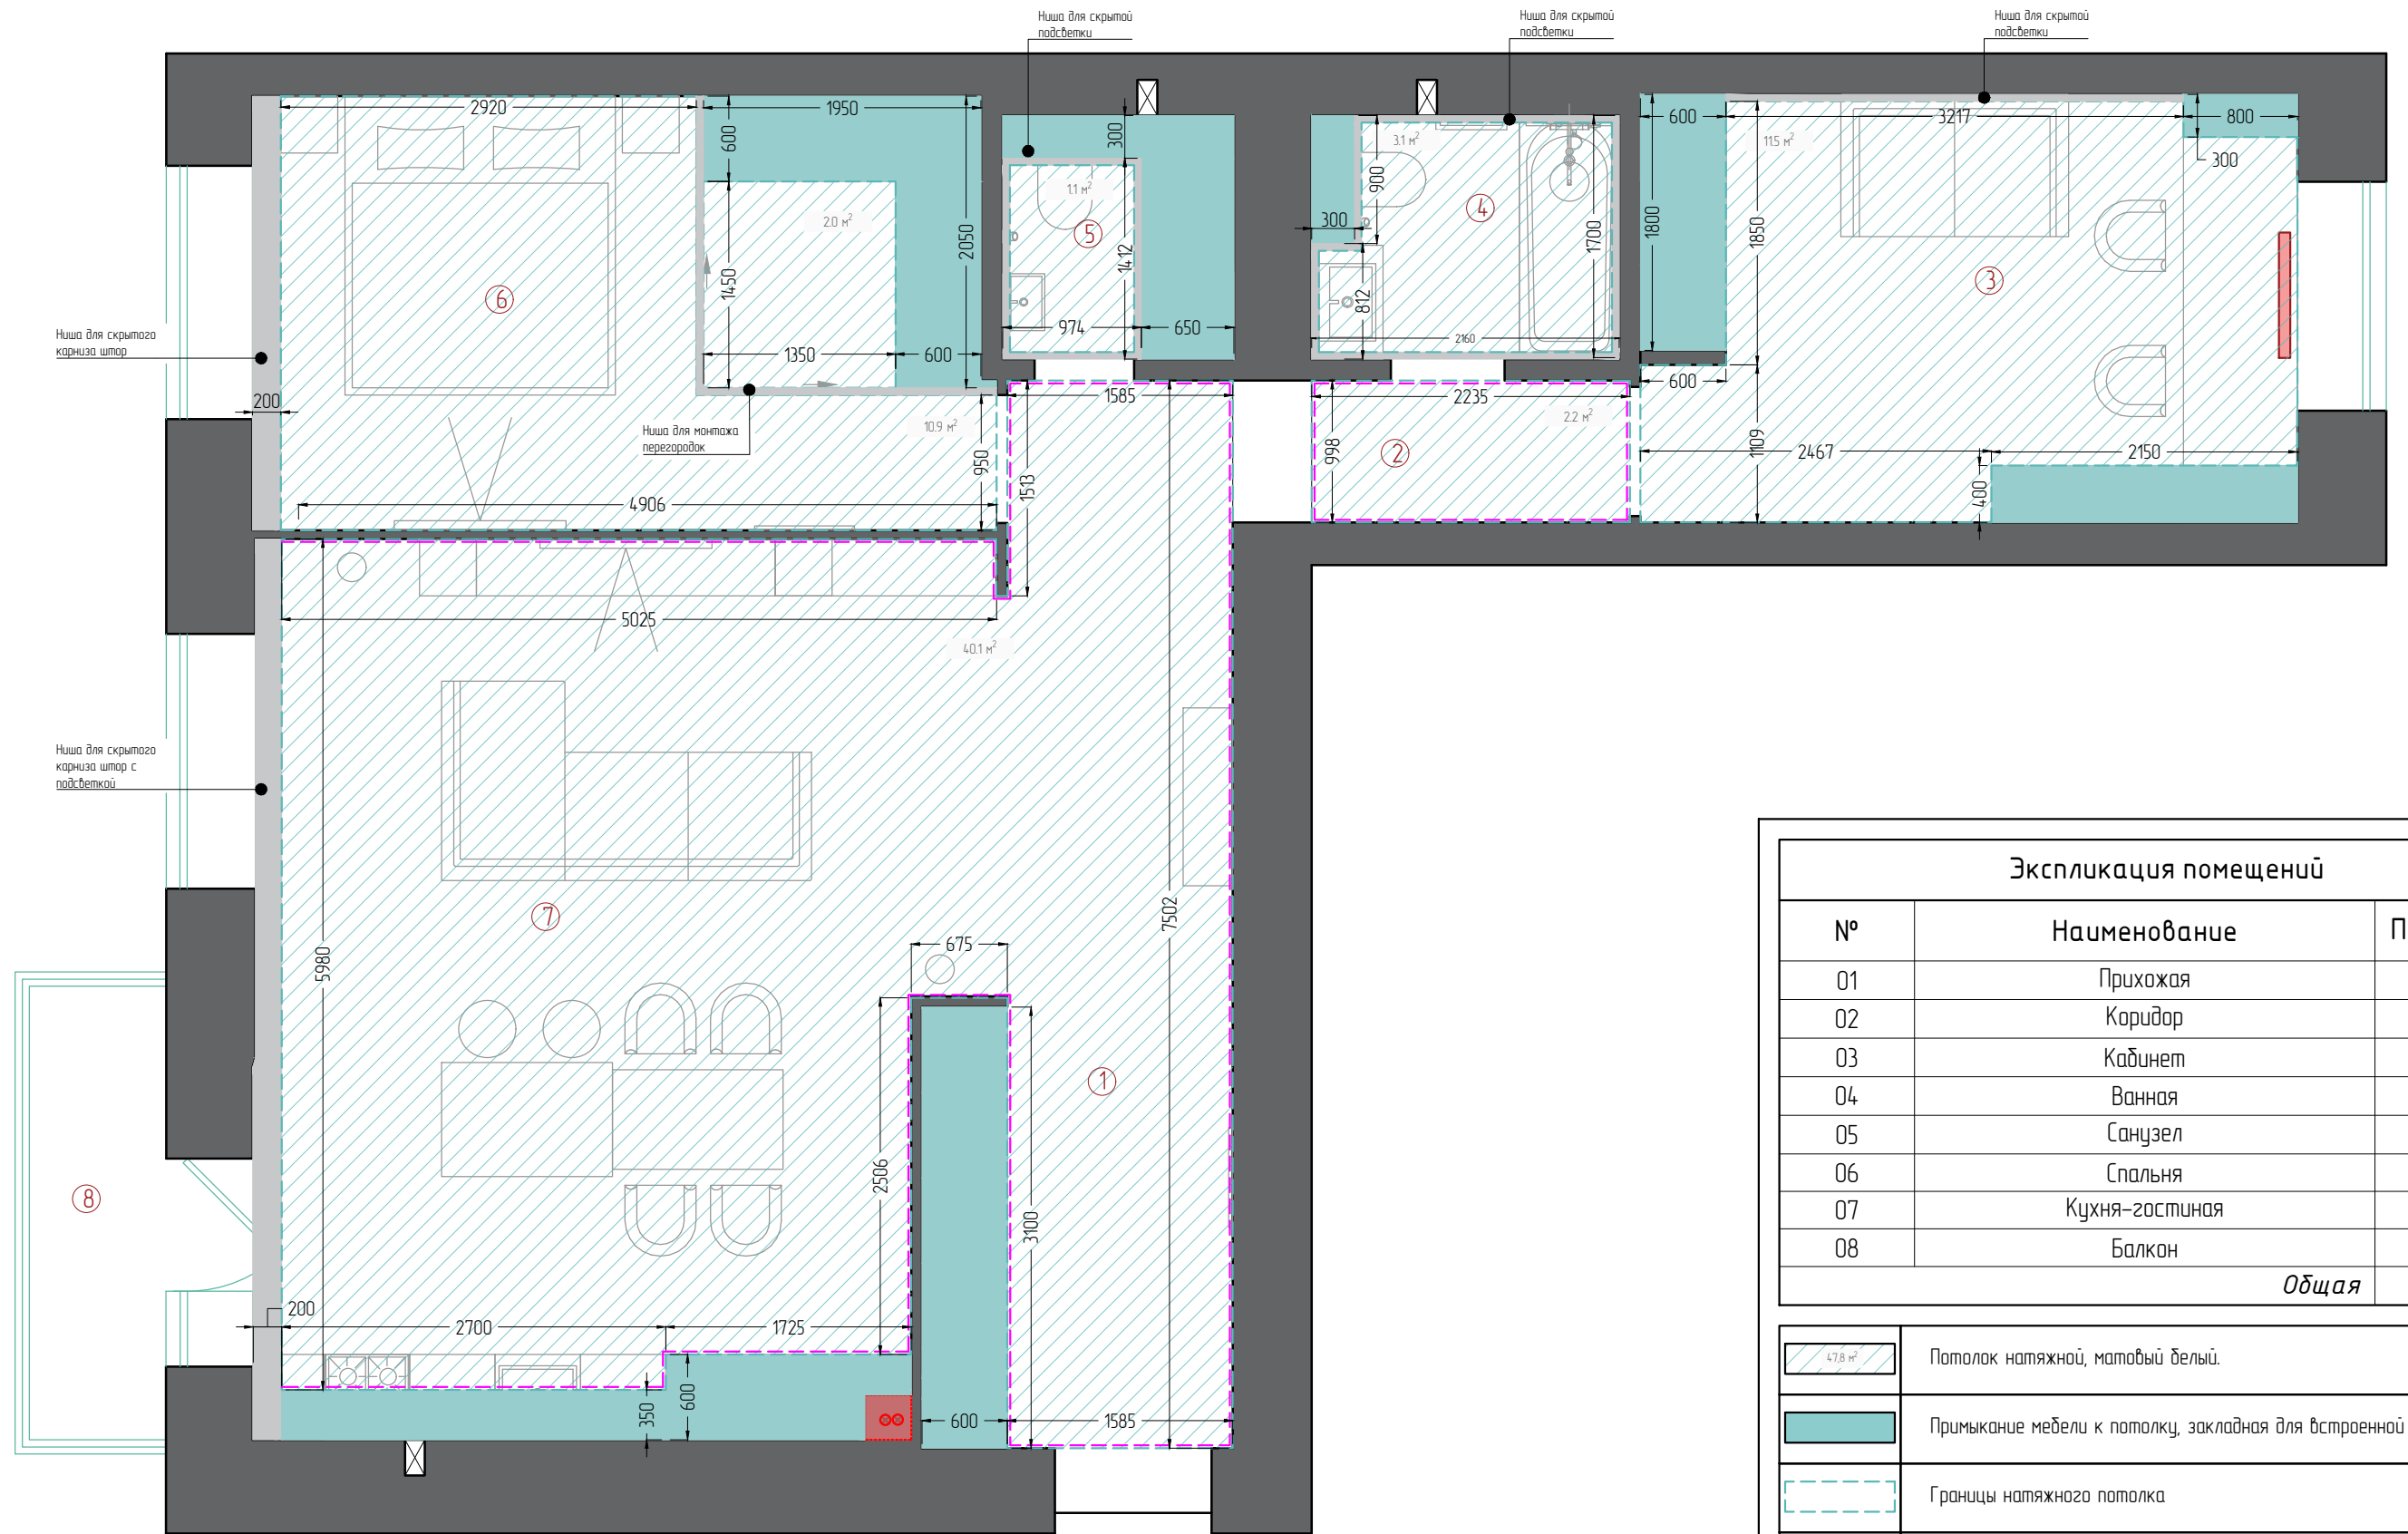

Экспликация помещений		
№	Наименование	Площадь м²
01	Прихожая	13.8
02	Коридор	2.8
03	Кабинет	13.9
04	Ванная	3.4
05	Санузел	2.5
06	Спальня	15.7
07	Кухня-гостиная	31.1
08	Балкон	3.1
Общая		86.3

	47.8 м² Потолок натяжной, матовый белый.
	Примыкание мебели к потолку, закладная для встроенной мебели
	Границы натяжного потолка
	Теневой профиль натяжного потолка.
	Чистовой потолок, ниша для карниза

	г. Красноярск, ул. Академгородок, 80 кв. 201	
	План потолков	<table border="1"> <tr> <td>Лист</td> <td>Листов</td> </tr> <tr> <td style="text-align: center;">11</td> <td style="text-align: center;">33</td> </tr> </table>