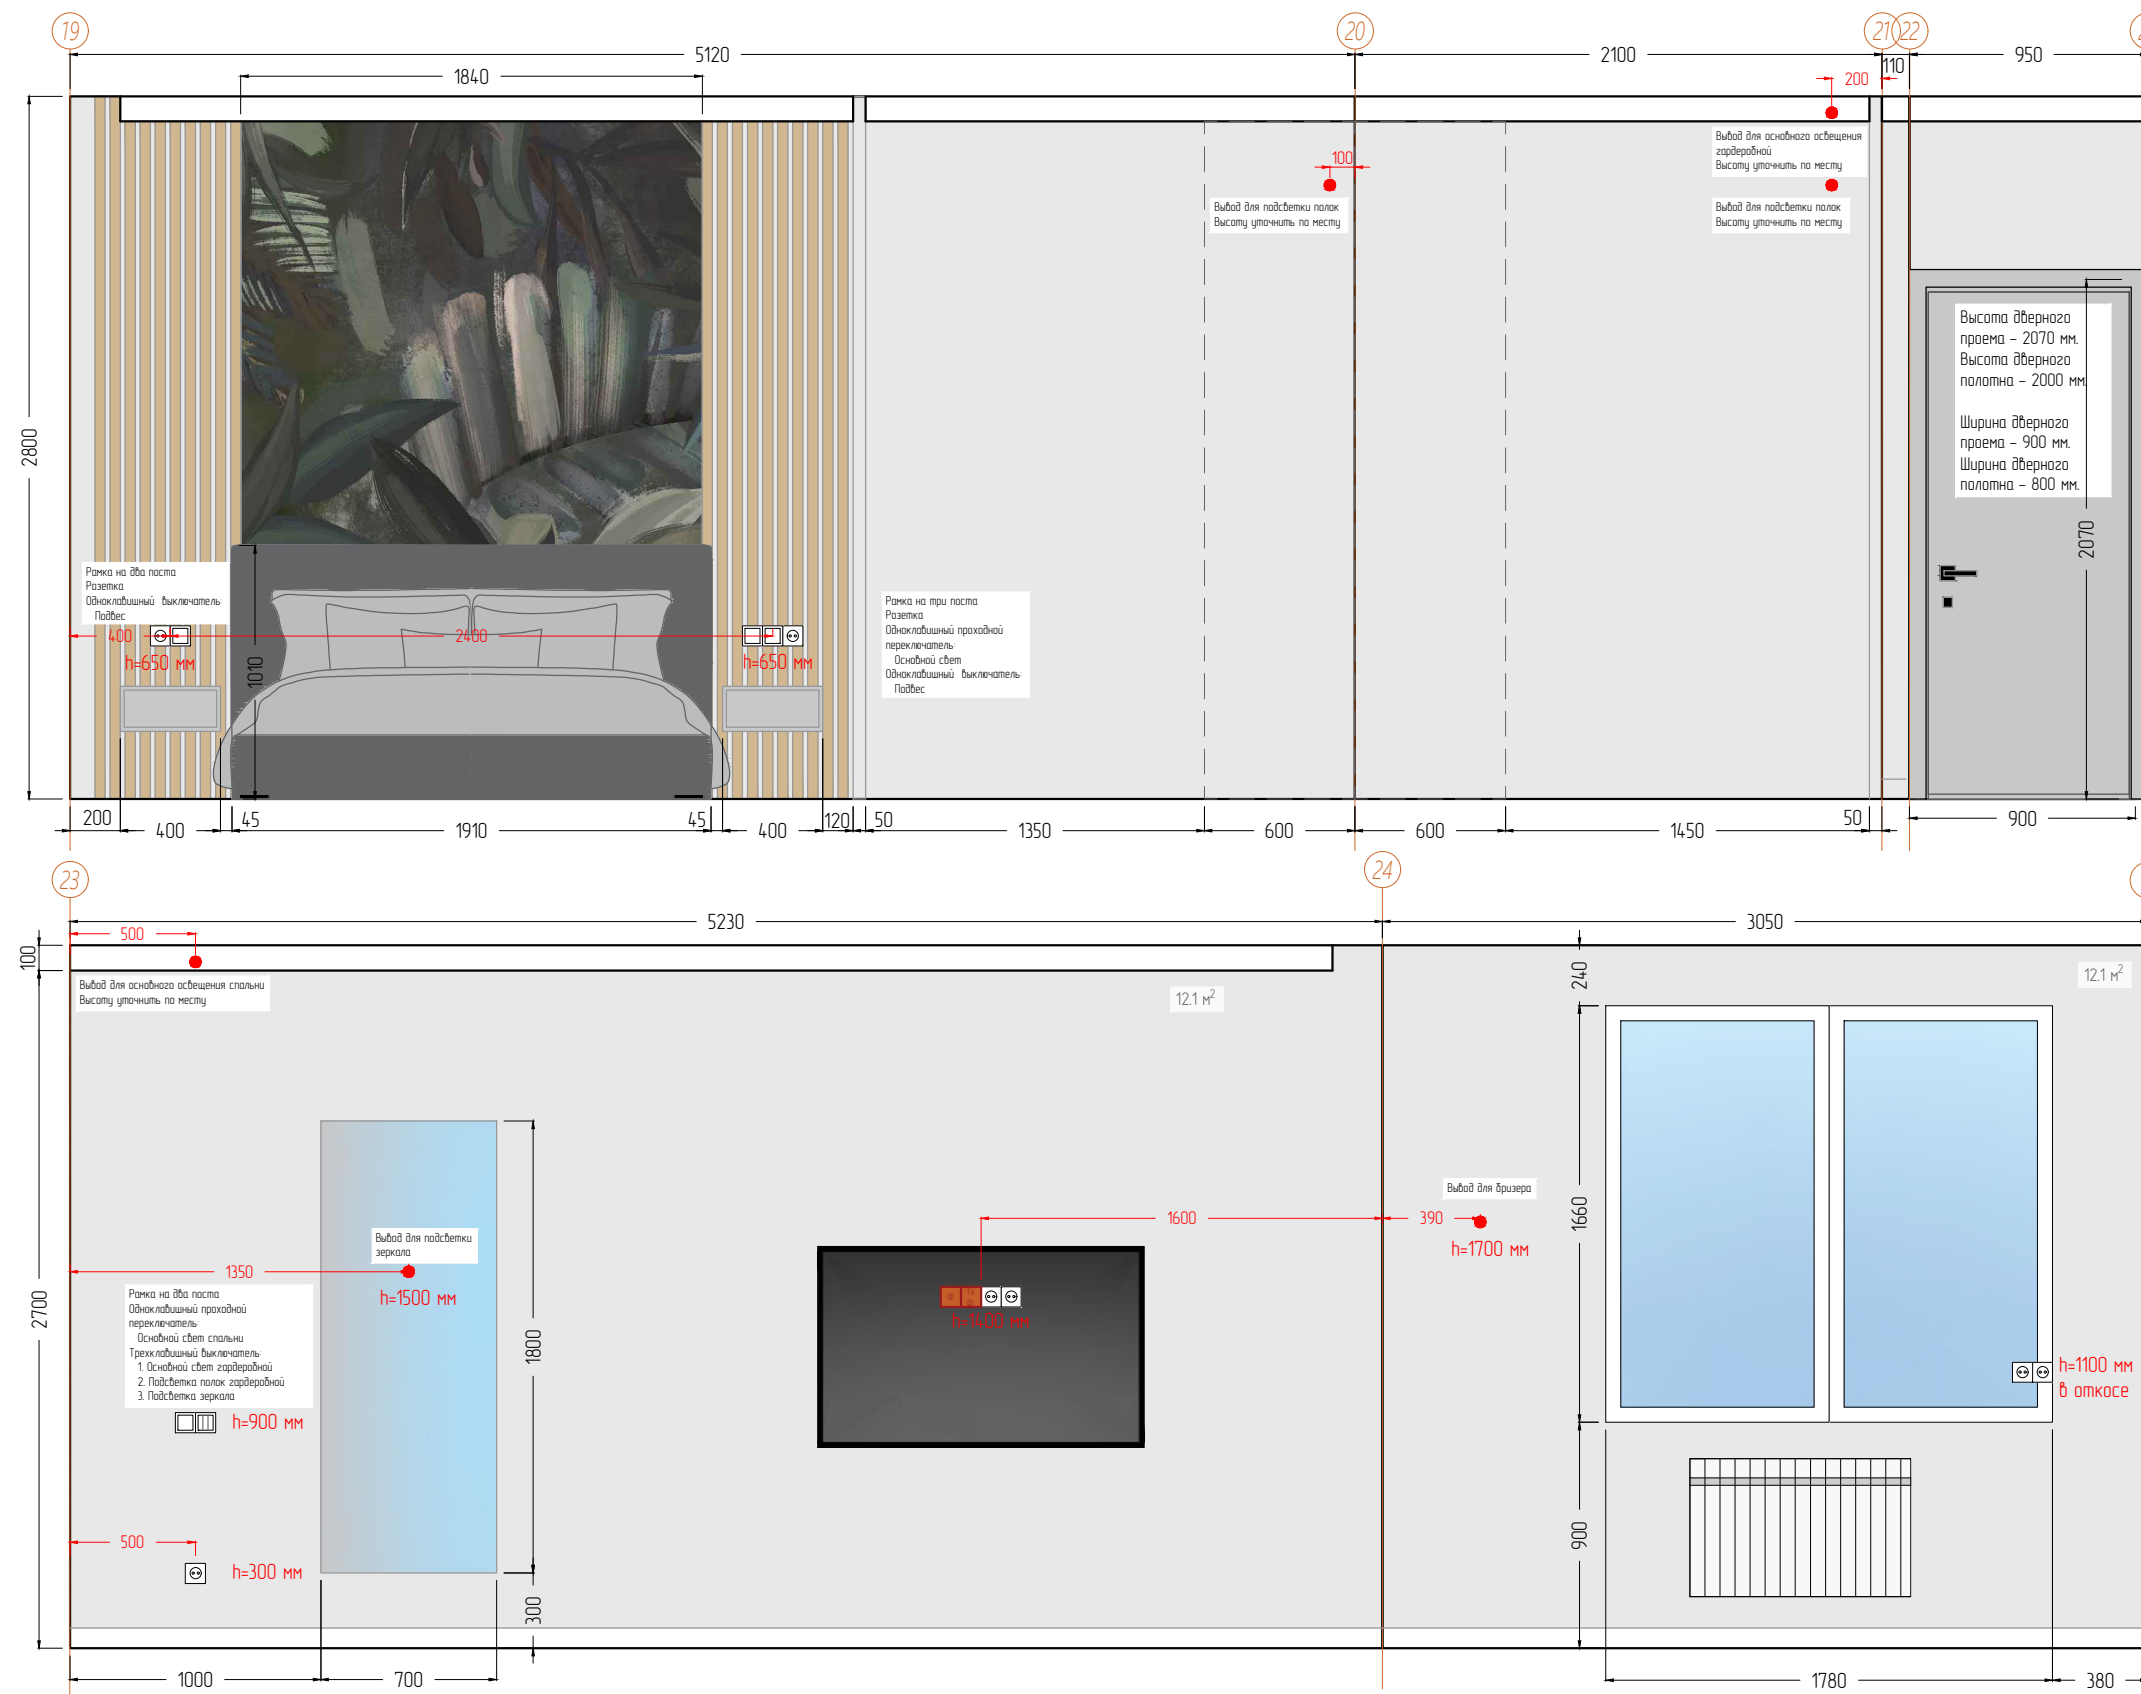

- Краска TIKKURILA HARMONY PERFECTA Палитра: Tikkurila Symphony J488
  S = 34,6 м² (без запаса)
- ОБОИ Alive 19
  S = 5,0 м² (без запаса)
- Молдинг 618-83SH (3м)
  20 шт.

Примечание:

- Обмер производится в помещении без отделки, с черновым покрытием пола
- После выравнивания стен, монтажа конструкций и перегородок, выравнивания горизонта пола размеры могут незначительно измениться.
- Необходимо учитывать возможные погрешности в проектных и реальных размерах.
- Для стен под покраску подготовить несколько сдвоенных по цвету вариантов выкрасов. При покраске в два слоя кол-во краски увеличить в два раза.
- Краску брать с запасом.

г. Красноярск, ул. Академгородок, 80 кв. 201

Развертки стен. Спальня

Лист	Листов
21	33