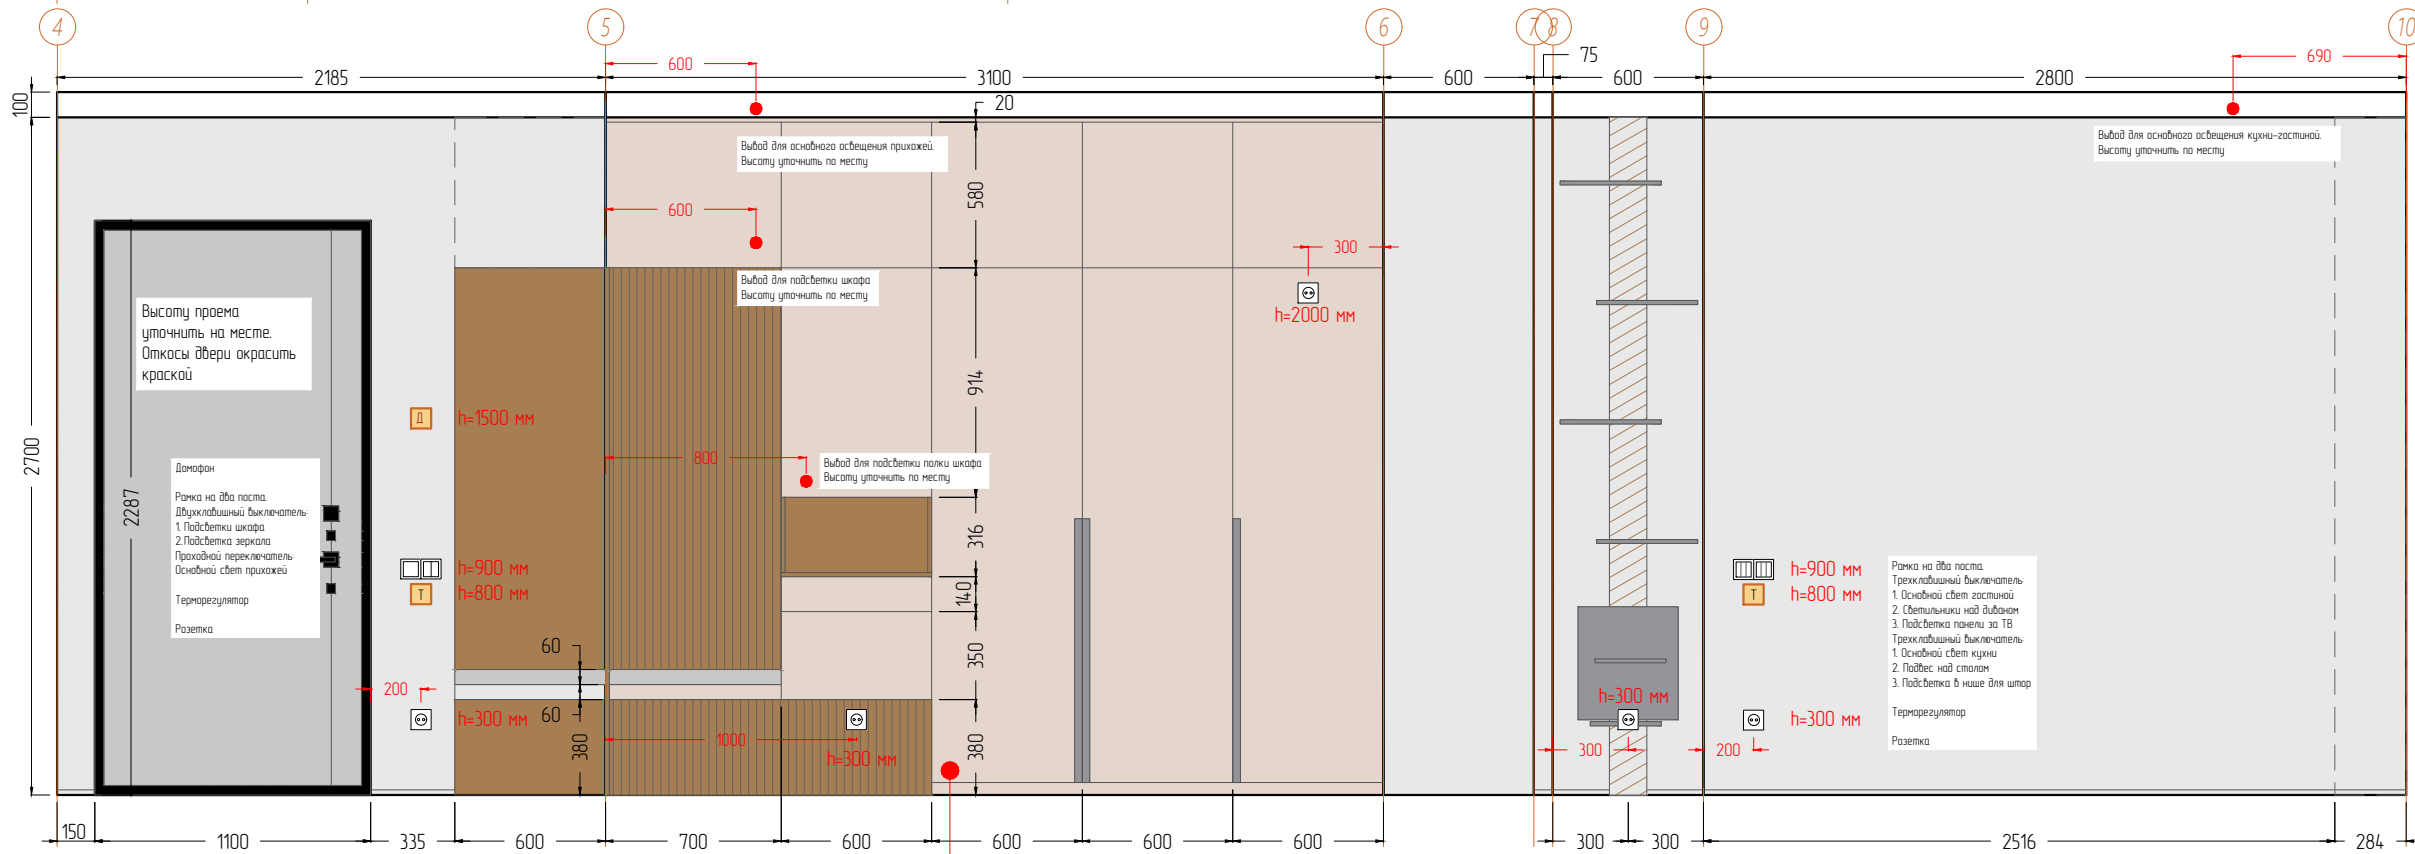

Пространство за шкафом окрасить краской в цвет стен

Примечание:

- После выравнивания стен, монтажа конструкций и перегородок, выравнивания горизонта пола размеры могут незначительно измениться.
- Необходимо учитывать возможные погрешности в проектных и реальных размерах.
- Для стен под покраску подготовить несколько сближенных по цвету вариантов выкрасов. При покраске в два слоя кол-во краски увеличить в два раза.
- Краску брать с запасом.

Краска TIKKURILA HARMONY PERFECTA Палитра: Tikkurila Symphony J488
S = 48,6 м² (без запаса)

Панель МДФ фрезерованная
S = 1,6 м² (без запаса)

Цвет фасадов согласовать с мебельщиком

г. Красноярск, ул. Академгородок, 80 кв. 201		
Развертки стен. Прихожая	Лист	Листов
	16	33