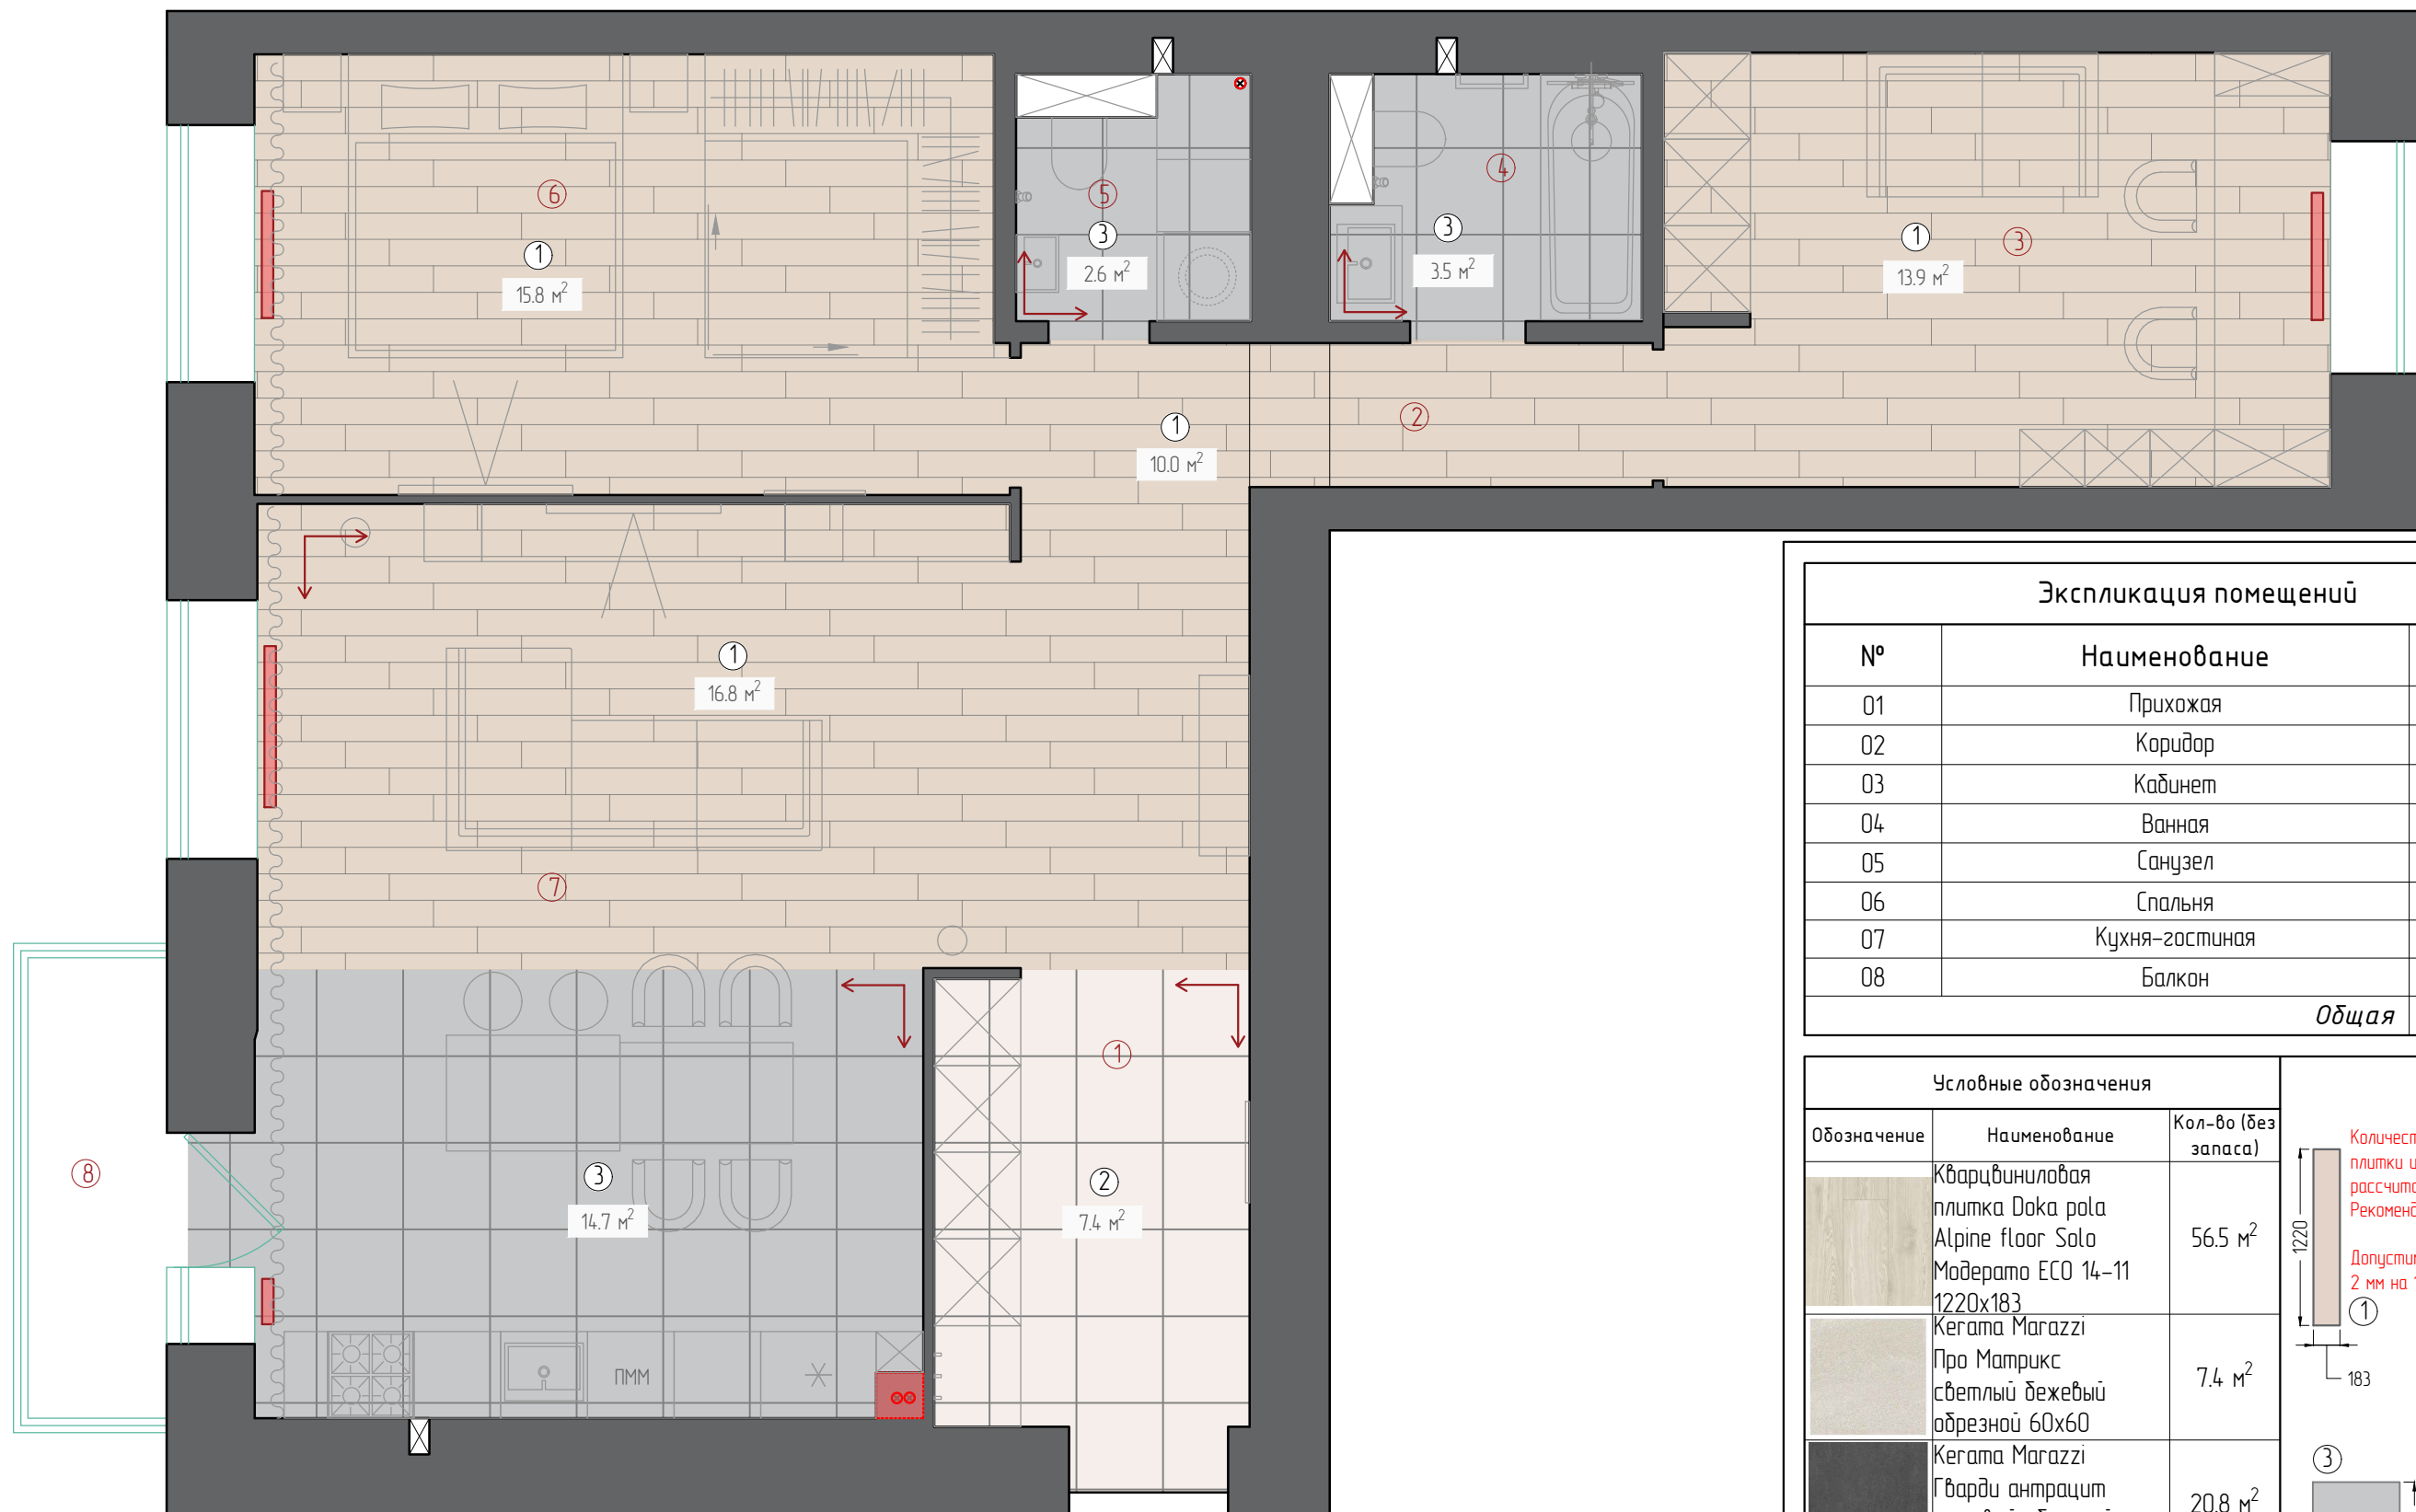

Экспликация помещений		
№	Наименование	Площадь м²
01	Прихожая	13.8
02	Коридор	2.8
03	Кабинет	13.9
04	Ванная	3.4
05	Санузел	2.5
06	Спальня	15.7
07	Кухня-гостиная	31.1
08	Балкон	3.1
<i>Общая</i>		86.3

Условные обозначения		
Обозначение	Наименование	Кол-во (без запаса)
	Кварцвиниловая плитка Doka polo Alpine floor Solo Модерато ECO 14-11 1220x183	56.5 м²
	Кегата Marazzi Про Матрикс светлый бежевый обрезной 60x60	7.4 м²
	Кегата Marazzi Гварди антрацит матовый обрезной 60x60	20.8 м²

Количество кварцвиниловой плитки и керамогранита рассчитано без запаса! Рекомендуемый запас - 10 %

Допустимый перепад высоты 2 мм на 1 м²

1 183 2 600 3 600 600

↑ ↑ Направление раскладки напольного покрытия

Примечание:

1. Стык напольных покрытий выполнять строго под дверным полотном.
2. При укладке стяжки обратить внимание на разную толщину напольных покрытий.
3. Все площади приведены без учета подрезки и подгонки материалов.
4. Рекомендуемый запас при покупке кварц-виниловой плитки и керамогранита - 10 %.
5. Укладку кварц-виниловой плитки производить согласно рекомендациям производителя.
6. На чертеже указано только рекомендуемое направление укладки напольного покрытия.