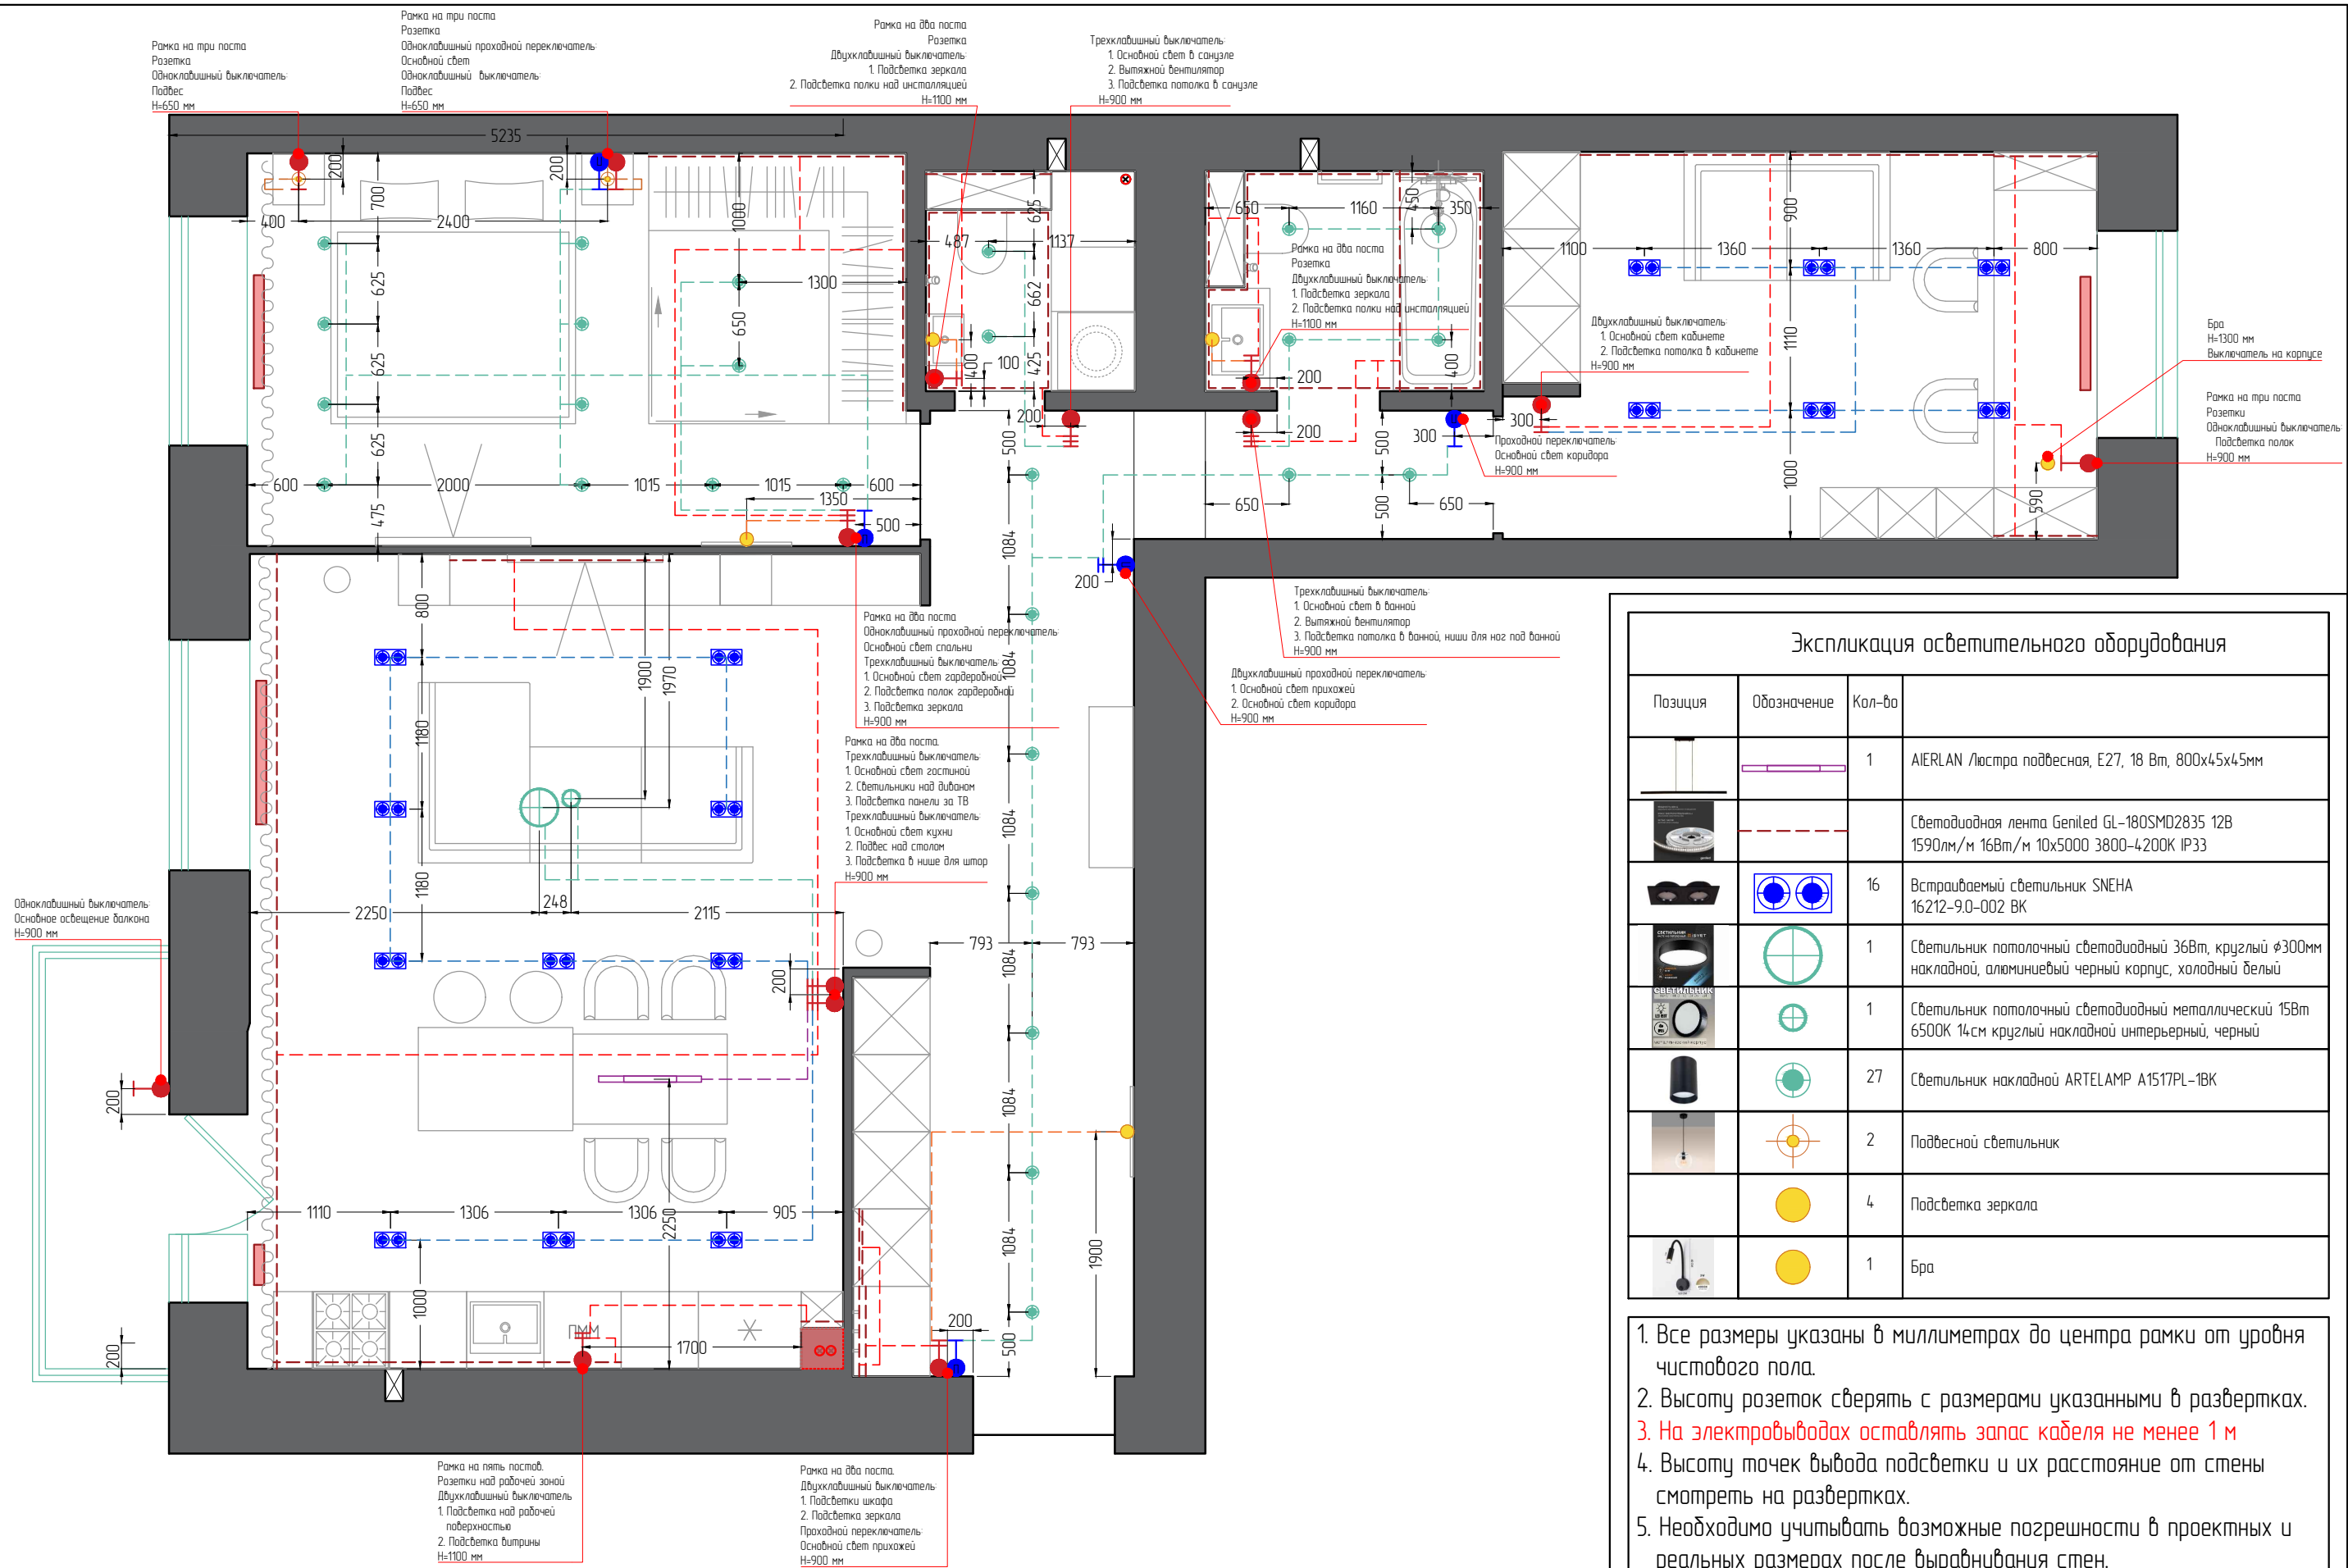

Примечание:

- Размеры дверных проемов и их толщину уточнить после этапа черновых работ, при необходимости внести корректировки.
- Точное кол-во доборов, наличников и их размеры - определяются специалистом.
- Размеры уточнить по месту.

г. Красноярск, ул. Академгородок, 80 кв. 201

План расстановки мебели	Лист	Листов
	7	33

1. Все размеры указаны в миллиметрах до центра рамки от уровня чистового пола.
2. Высоту розеток сверять с размерами указанными в развертках.
3. На электровыводах оставлять запас кабеля не менее 1 м
4. Высоту точек вывода подсветки и их расстояние от стены смотреть на

- развертках.
5. Необходимо учитывать возможные погрешности в проектных и реальных размерах после выравнивания стен.
6. Расположение розеток под кухонную технику скорректировать после просчета кухни.

Условные обозначения	
Обозн.	Наименование
	Розетка 220 В
	Кабельный вывод
	Выключатель одноклавишный
	Выключатель двухклавишный
	Выключатель трехклавишный
	Переключатель одноклавишный
	Переключатель двухклавишный
	Розетка TV и интернет розетка
	Интернет розетка
	Домафон
	Регулятор теплого пола

1. Все размеры указаны в миллиметрах до центра рамки от уровня чистового пола.
2. Высоту розеток сверять с размерами указанными в развертках.
3. На электровыводах оставлять запас кабеля не менее 1 м
4. Высоту точек вывода подсветки и их расстояние от стены смотреть на развертках.
5. Необходимо учитывать возможные погрешности в проектных и реальных размерах после выравнивания стен.