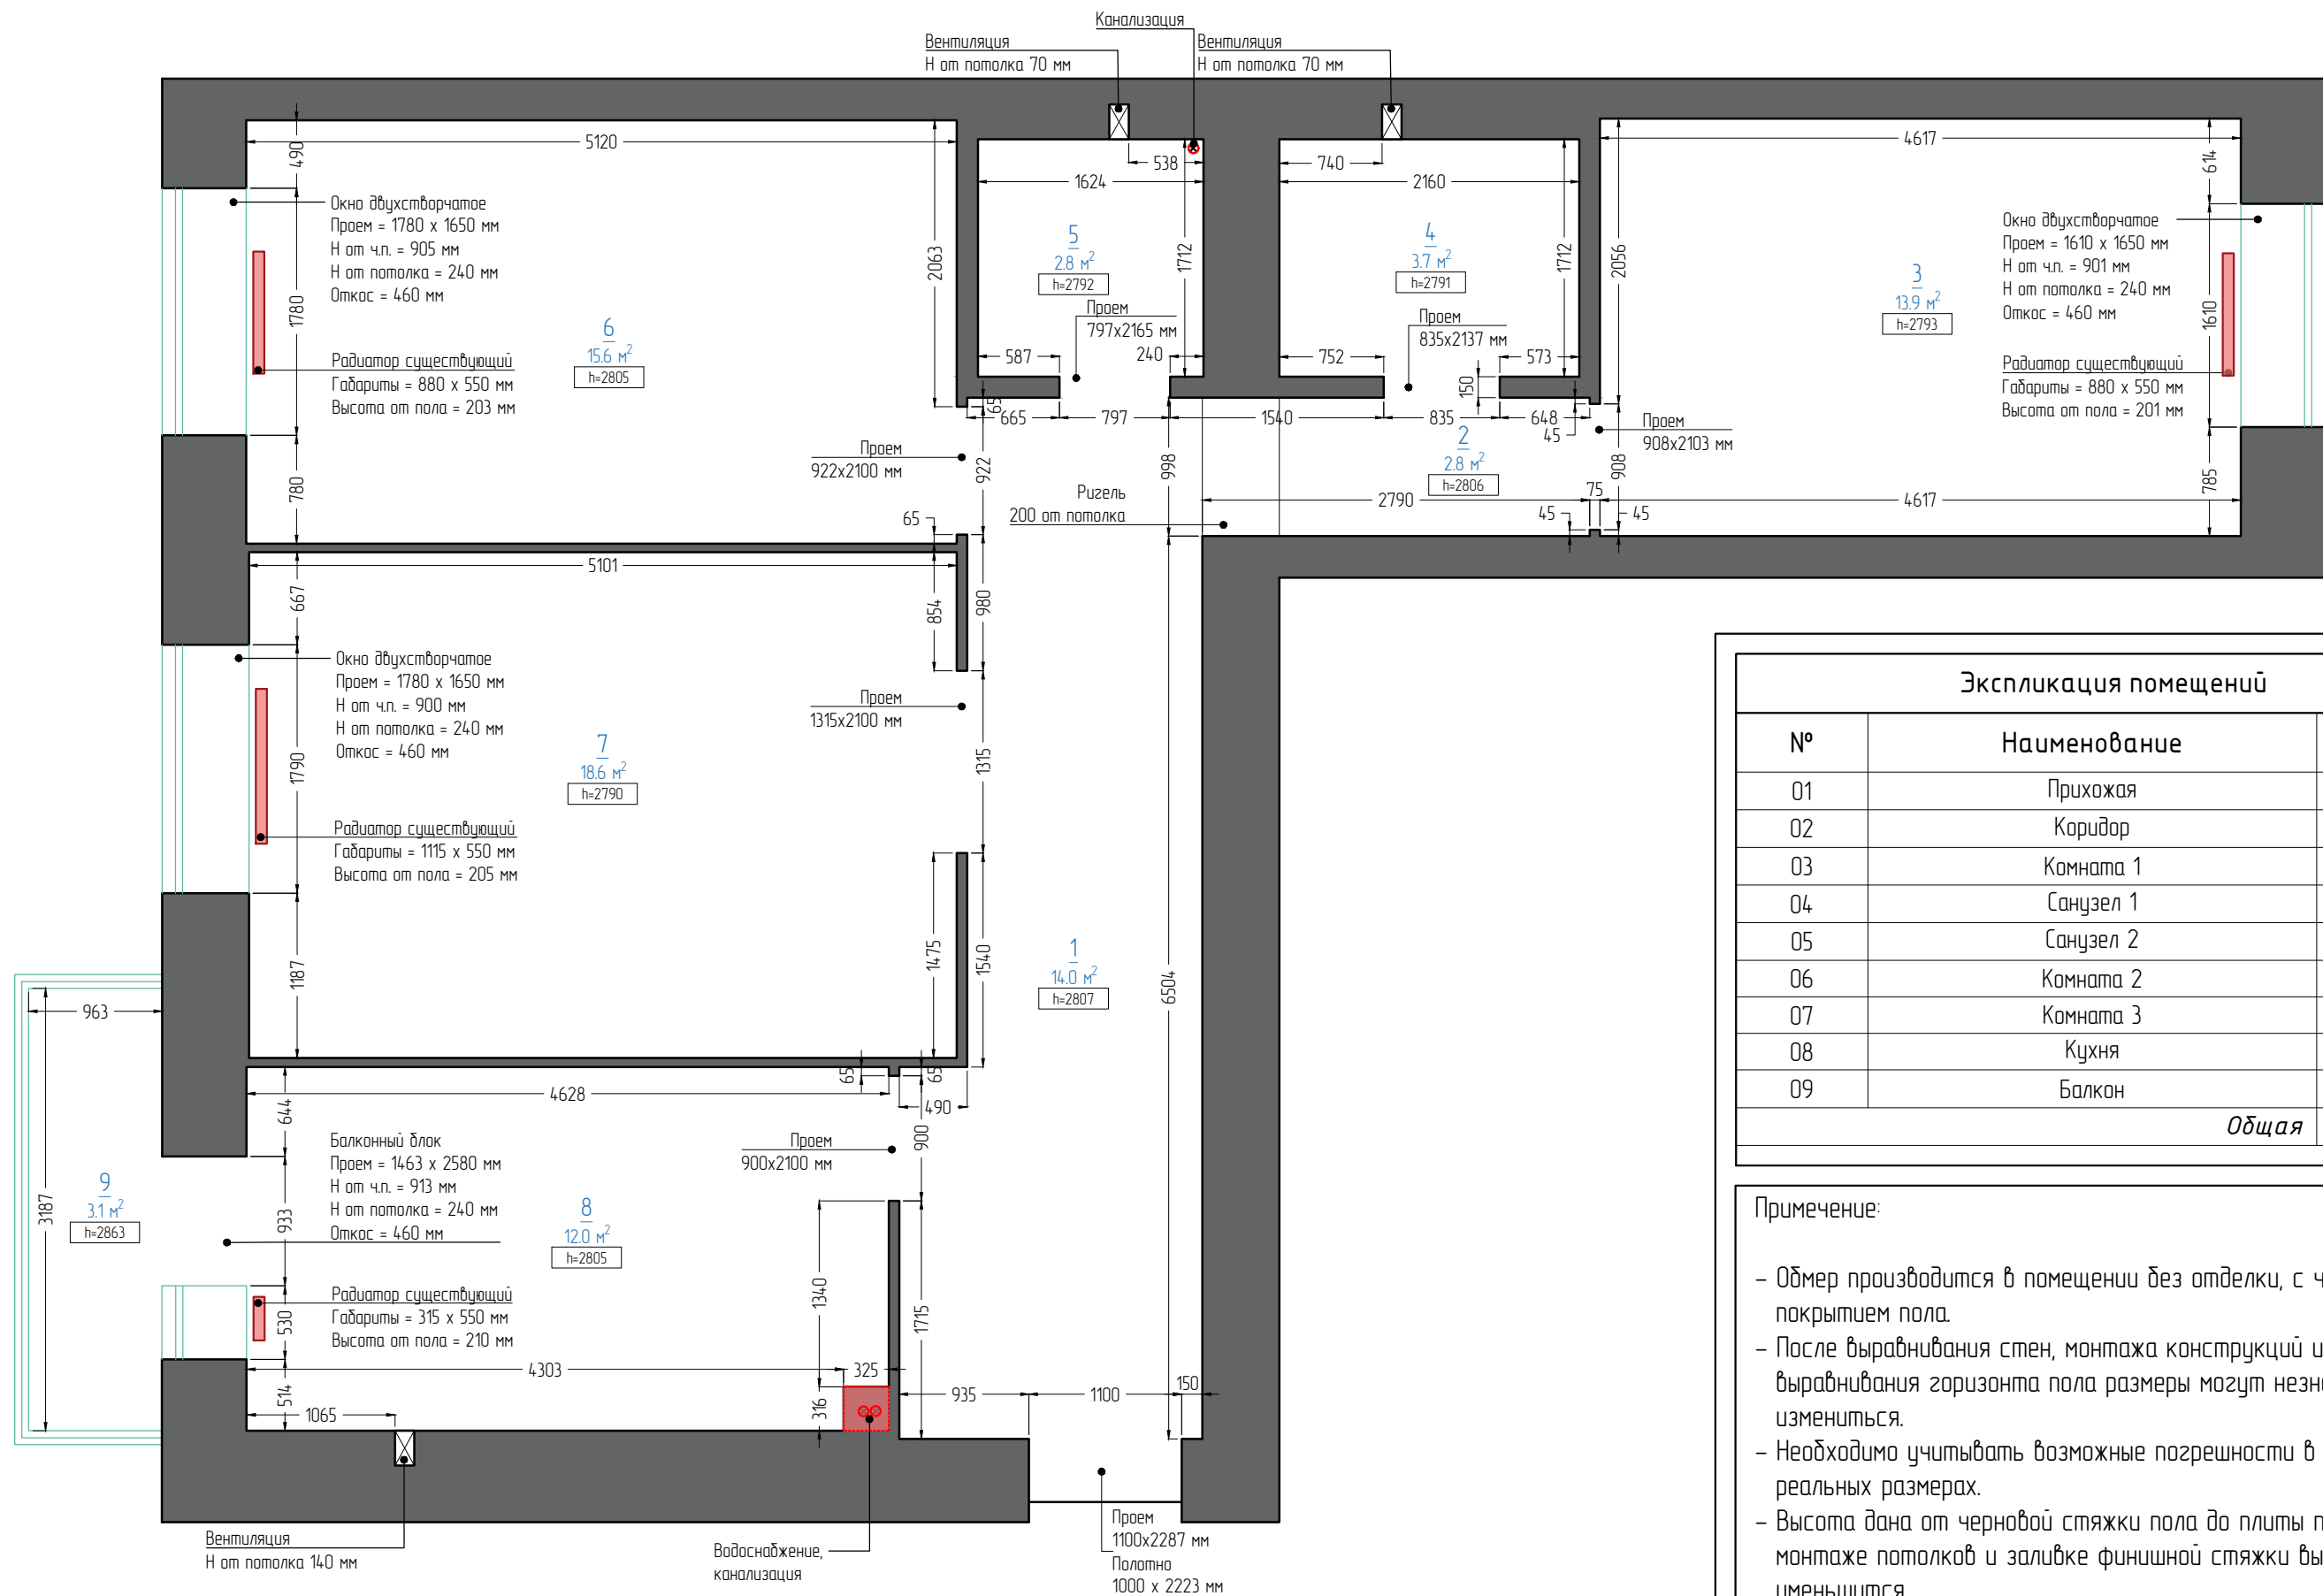

Экспликация помещений

№	Наименование	Площадь м²
01	Прихожая	14.0
02	Коридор	2.8
03	Комната 1	13.9
04	Санузел 1	3.7
05	Санузел 2	2.8
06	Комната 2	15.6
07	Комната 3	18.6
08	Кухня	12.0
09	Балкон	3.1
<i>Общая</i>		86.5

Примечание:

- Обмер производится в помещении без отделки, с черновым покрытием пола.
- После выравнивания стен, монтажа конструкций и перегородок, выравнивания горизонта пола размеры могут незначительно измениться.
- Необходимо учитывать возможные погрешности в проектных и реальных размерах.
- Высота дана от черновой стяжки пола до плиты перекрытия, при монтаже потолков и заливке финишной стяжки высота уменьшится.
- Все размеры указаны в миллиметрах.

Условные обозначения

Существующие радиаторы отопления
Существующие стены
Шахты обменной вентиляции

г. Красноярск, ул. Академгородок, 80 кв. 201

Обмерный план

Лист	Листов
3	33