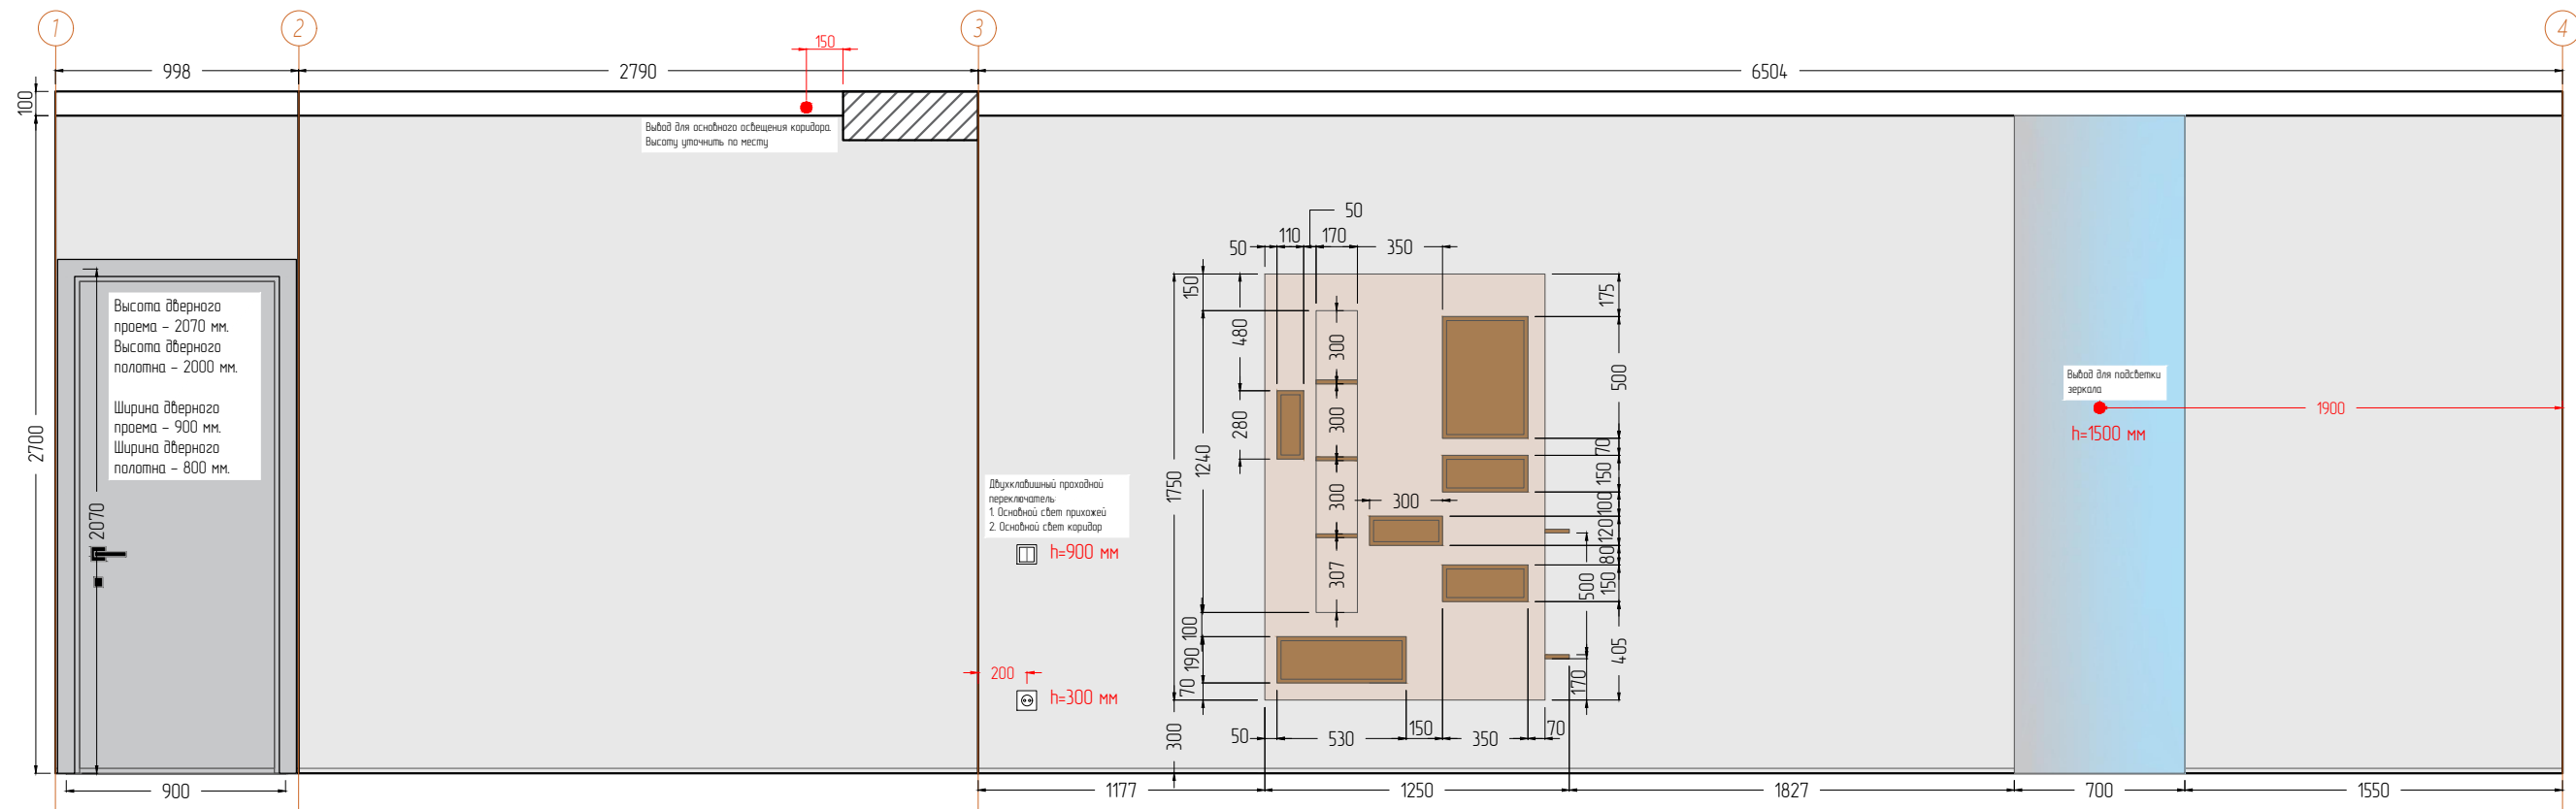

Пространство за шкафом окрасить краской в цвет стен

Примечание:

- После выравнивания стен, монтажа конструкций и перегородок, выравнивания горизонта пола размеры могут незначительно измениться.
- Необходимо учитывать возможные погрешности в проектных и реальных размерах.
- Для стен под покраску подготовить несколько сближенных по цвету вариантов выкрасов. При покраске в два слоя кол-во краски увеличить в два раза.
- Краску брать с запасом.

Краска TIKKURILA HARMONY PERFECTA Палитра: Tikkurila Symphony J488
S = 48,6 м² (без запаса)

Панель МДФ фрезерованная
S = 1,6 м² (без запаса)

Цвет фасадов согласовать с мебельщиком

г. Красноярск, ул. Академгородок, 80 кв. 201		
Развертки стен. Прихожая	Лист	Листов
	16	33