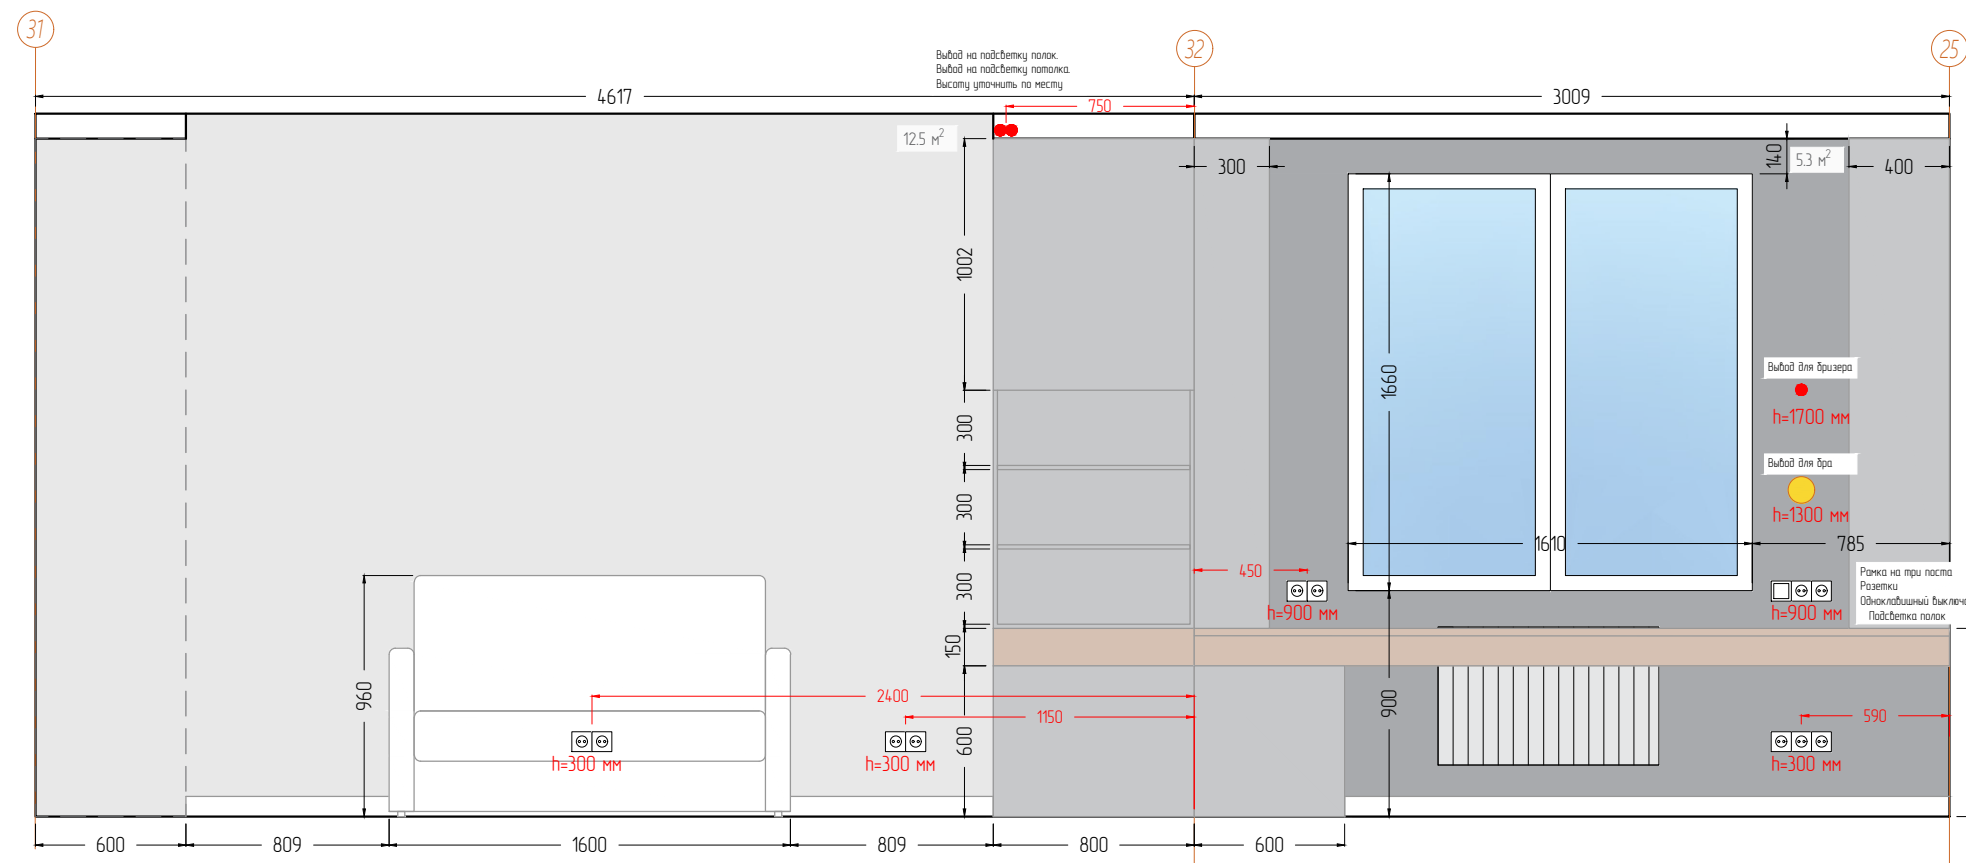

- Краска TIKKURILA HARMONY PERFECTA Палитра: Tikkurila Symphony J488
  S = 34.0 м² (без запаса)
- Краска TIKKURILA HARMONY PERFECTA Палитра: Tikkurila Symphony M488
  S = 5.3 м² (без запаса)
- Цвет фасадов согласовать с медельщиком

Примечание:

- Обмер производится в помещении без отделки, с черновым покрытием пола
- После выравнивания стен, монтажа конструкций и перегородок, выравнивания горизонта пола размеры могут незначительно измениться.
- Необходимо учитывать возможные погрешности в проектных и реальных размерах.
- Для стен под покраску подготовить несколько сближенных по цвету вариантов выкрасов. При покраске в два слоя кол-во краски увеличить в два раза.
- Краску брать с запасом.

	г. Красноярск, ул. Академгородок, 80 кв. 201	
	Развертки стен. Кабинет	<table border="1"> <tr> <td>Лист</td> <td>Листов</td> </tr> <tr> <td style="text-align: center;">24</td> <td style="text-align: center;">33</td> </tr> </table>