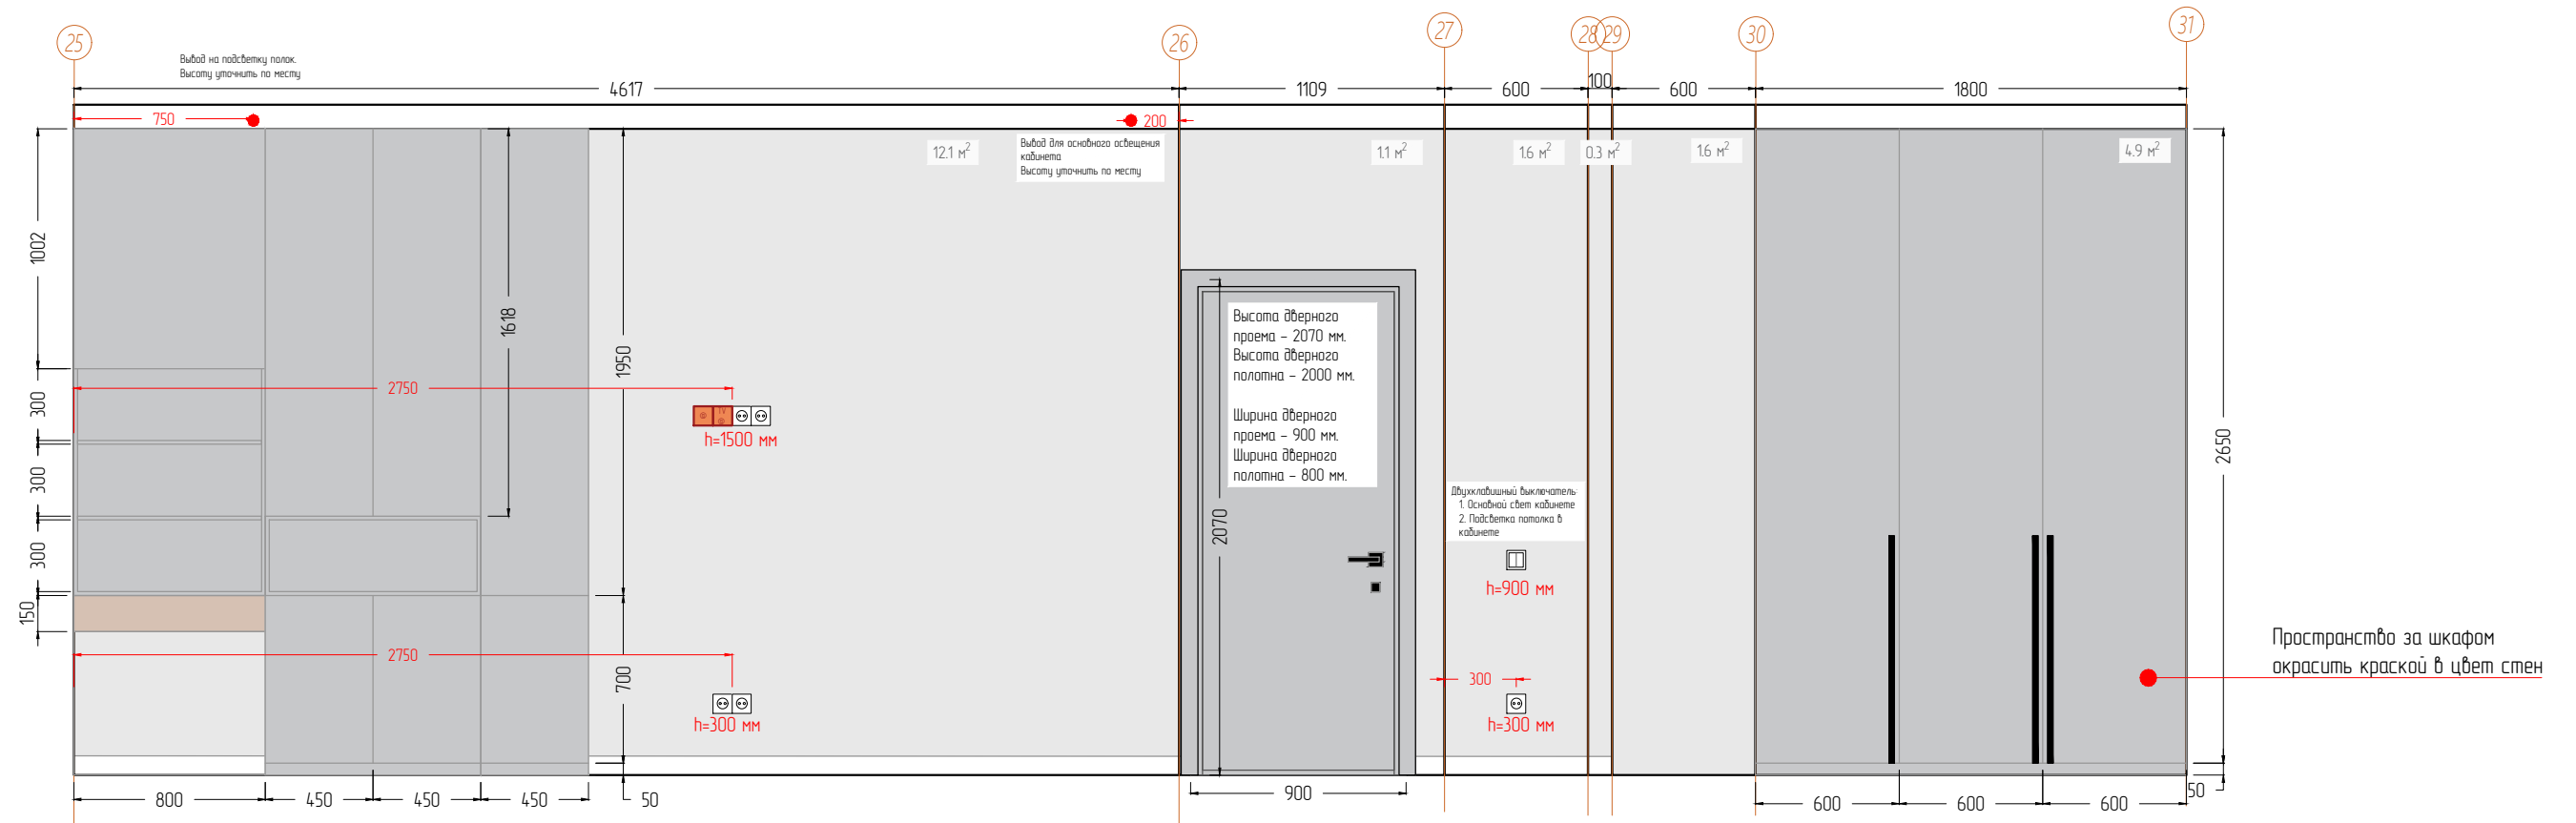

- Краска TIKKURILA HARMONY PERFECTA Палитра: Tikkurila Symphony J488
  S = 34.0 м² (без запаса)
- Краска TIKKURILA HARMONY PERFECTA Палитра: Tikkurila Symphony M488
  S = 5.3 м² (без запаса)
- Цвет фасадов согласовать с медельщиком

Примечание:

- Обмер производится в помещении без отделки, с черновым покрытием пола
- После выравнивания стен, монтажа конструкций и перегородок, выравнивания горизонта пола размеры могут незначительно измениться.
- Необходимо учитывать возможные погрешности в проектных и реальных размерах.
- Для стен под покраску подготовить несколько сближенных по цвету вариантов выкрасов. При покраске в два слоя кол-во краски увеличить в два раза.
- Краску брать с запасом.

	г. Красноярск, ул. Академгородок, 80 кв. 201	
	Развертки стен. Кабинет	<table border="1"> <tr> <td>Лист</td> <td>Листов</td> </tr> <tr> <td style="text-align: center;">24</td> <td style="text-align: center;">33</td> </tr> </table>