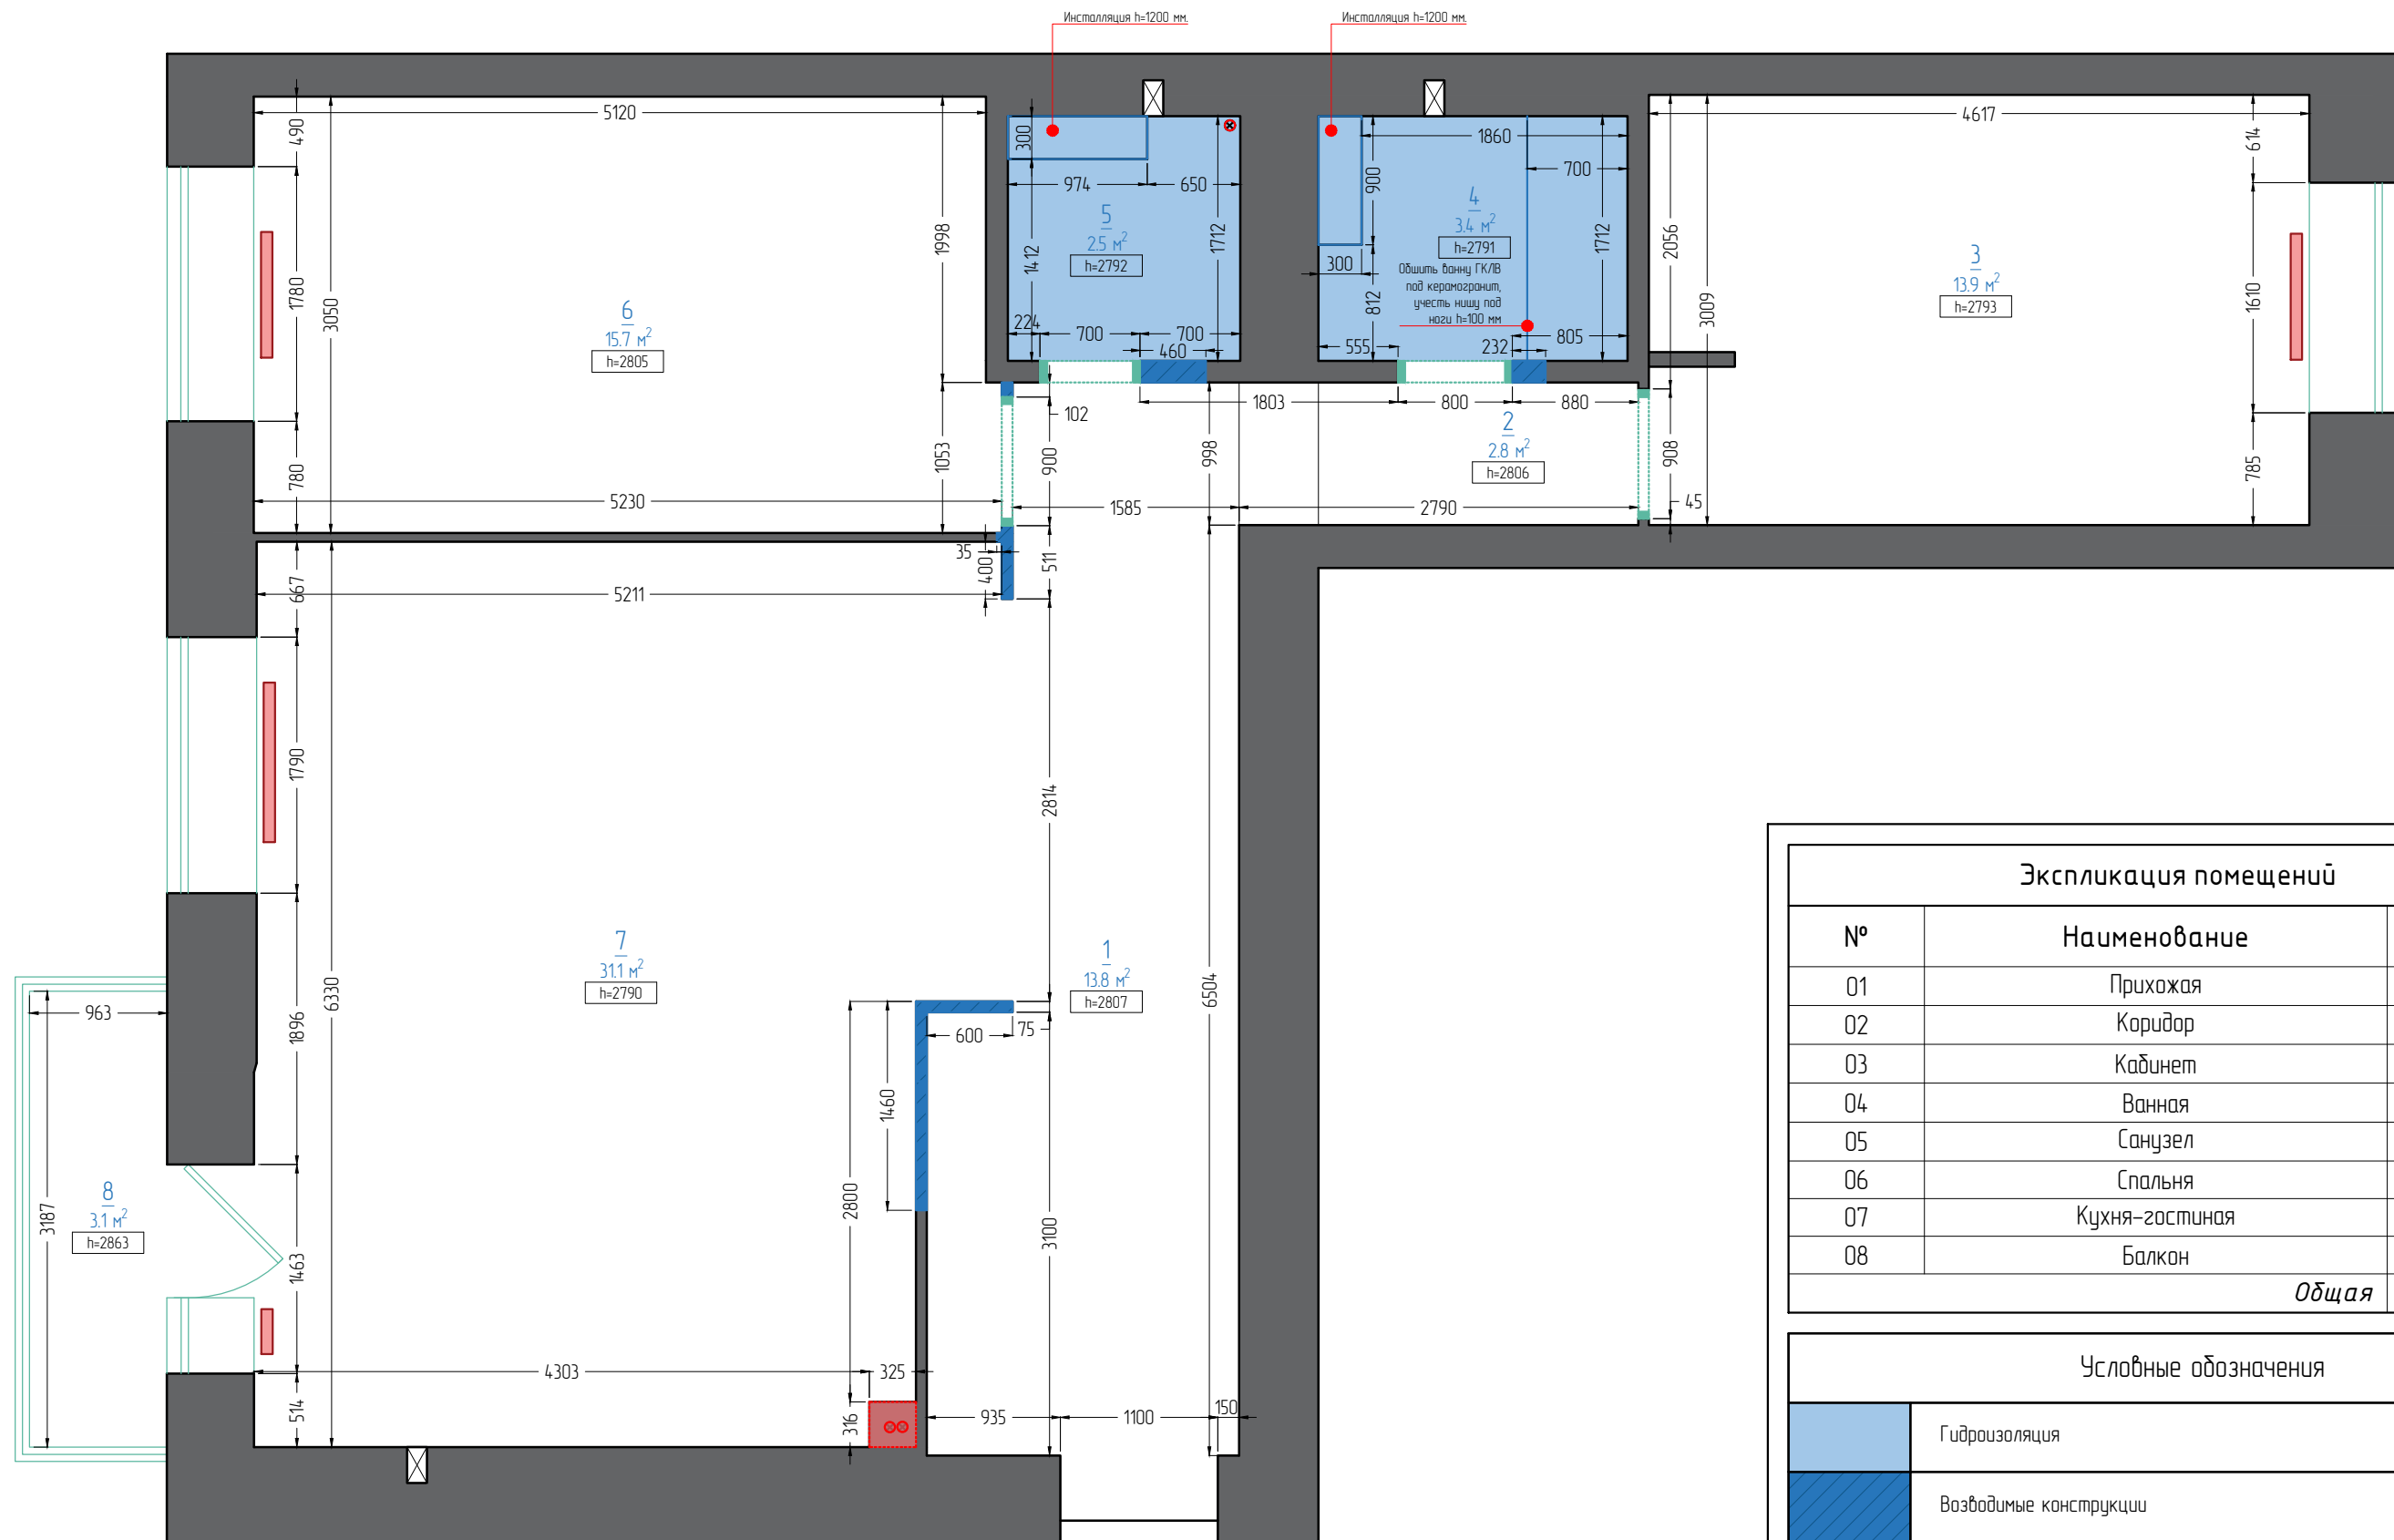

Экспликация помещений		
№	Наименование	Площадь м²
01	Прихожая	13.8
02	Коридор	2.8
03	Кабинет	13.9
04	Ванная	3.4
05	Санузел	2.5
06	Спальня	15.7
07	Кухня-гостиная	31.1
08	Балкон	3.1
<i>Общая</i>		86.3

Условные обозначения	
	Гидроизоляция
	Возводимые конструкции
	Расположение радиаторов отопления
	Дверные проемы

Примечание:

- После выравнивания стен, монтажа необходимых конструкций и перегородок, выравнивания пола –размеры могут незначительно измениться.
- Необходимо учитывать возможные погрешности в проектных и реальных размерах.
- Высота потолка дана от черновой стяжки пола до плиты перекрытия, при монтаже конструкции потолков и заливки финишной стяжки высота уменьшится.

г. Красноярск, ул. Академгородок, 80 кв. 201

План возводимых конструкций	Лист	Листов
	5	33