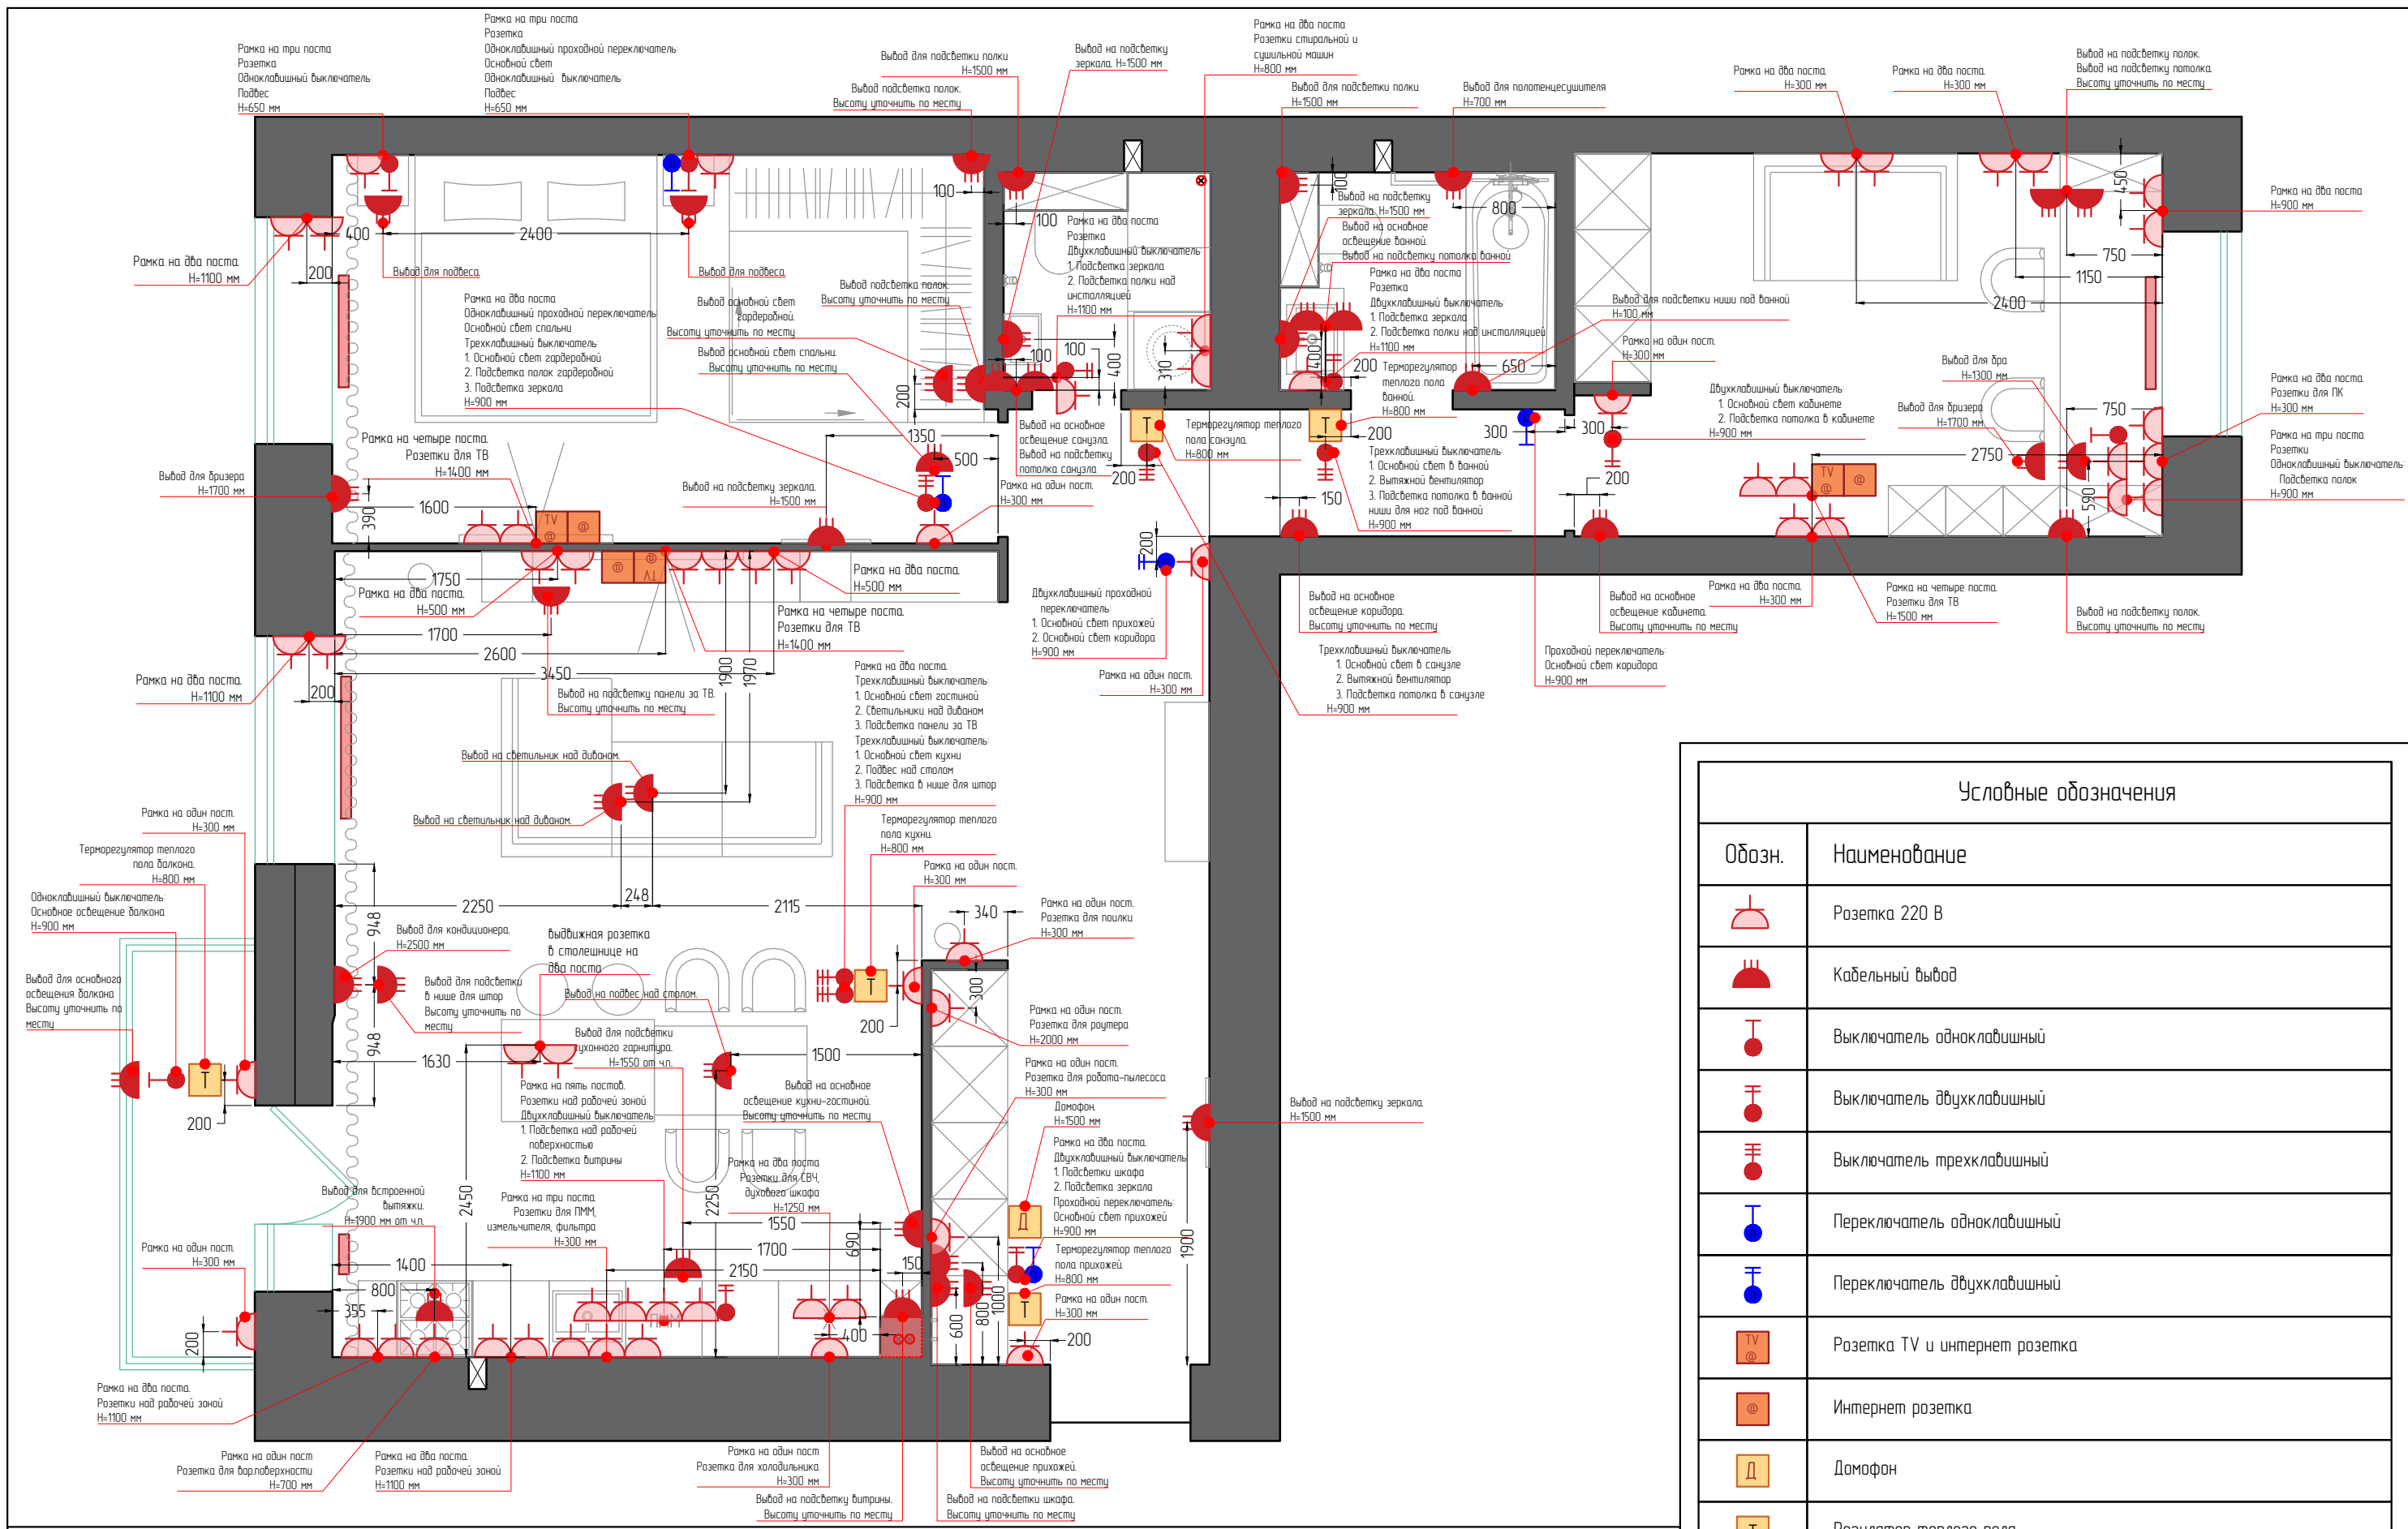

Примечание:

- Размеры дверных проемов и их толщину уточнить после этапа черновых работ, при необходимости внести корректировки.
- Точное кол-во доборов, наличников и их размеры - определяются специалистом.
- Размеры уточнить по месту.

г. Красноярск, ул. Академгородок, 80 кв. 201

План расстановки мебели	Лист	Листов
	7	33

1. Все размеры указаны в миллиметрах до центра рамки от уровня чистового пола.
2. Высоту розеток сверять с размерами указанными в развертках.
3. На электровыводах оставлять запас кабеля не менее 1 м
4. Высоту точек вывода подсветки и их расстояние от стены смотреть на

- развертках.
5. Необходимо учитывать возможные погрешности в проектных и реальных размерах после выравнивания стен.
6. Расположение розеток под кухонную технику скорректировать после просчета кухни.

Условные обозначения	
Обозн.	Наименование
	Розетка 220 В
	Кабельный вывод
	Выключатель одноклавишный
	Выключатель двухклавишный
	Выключатель трехклавишный
	Переключатель одноклавишный
	Переключатель двухклавишный
	Розетка TV и интернет розетка
	Интернет розетка
	Домафон
	Регулятор теплого пола

1. Все размеры указаны в миллиметрах до центра рамки от уровня чистового пола.
2. Высоту розеток сверять с размерами указанными в развертках.
3. На электровыводах оставлять запас кабеля не менее 1 м
4. Высоту точек вывода подсветки и их расстояние от стены смотреть на развертках.
5. Необходимо учитывать возможные погрешности в проектных и реальных размерах после выравнивания стен.