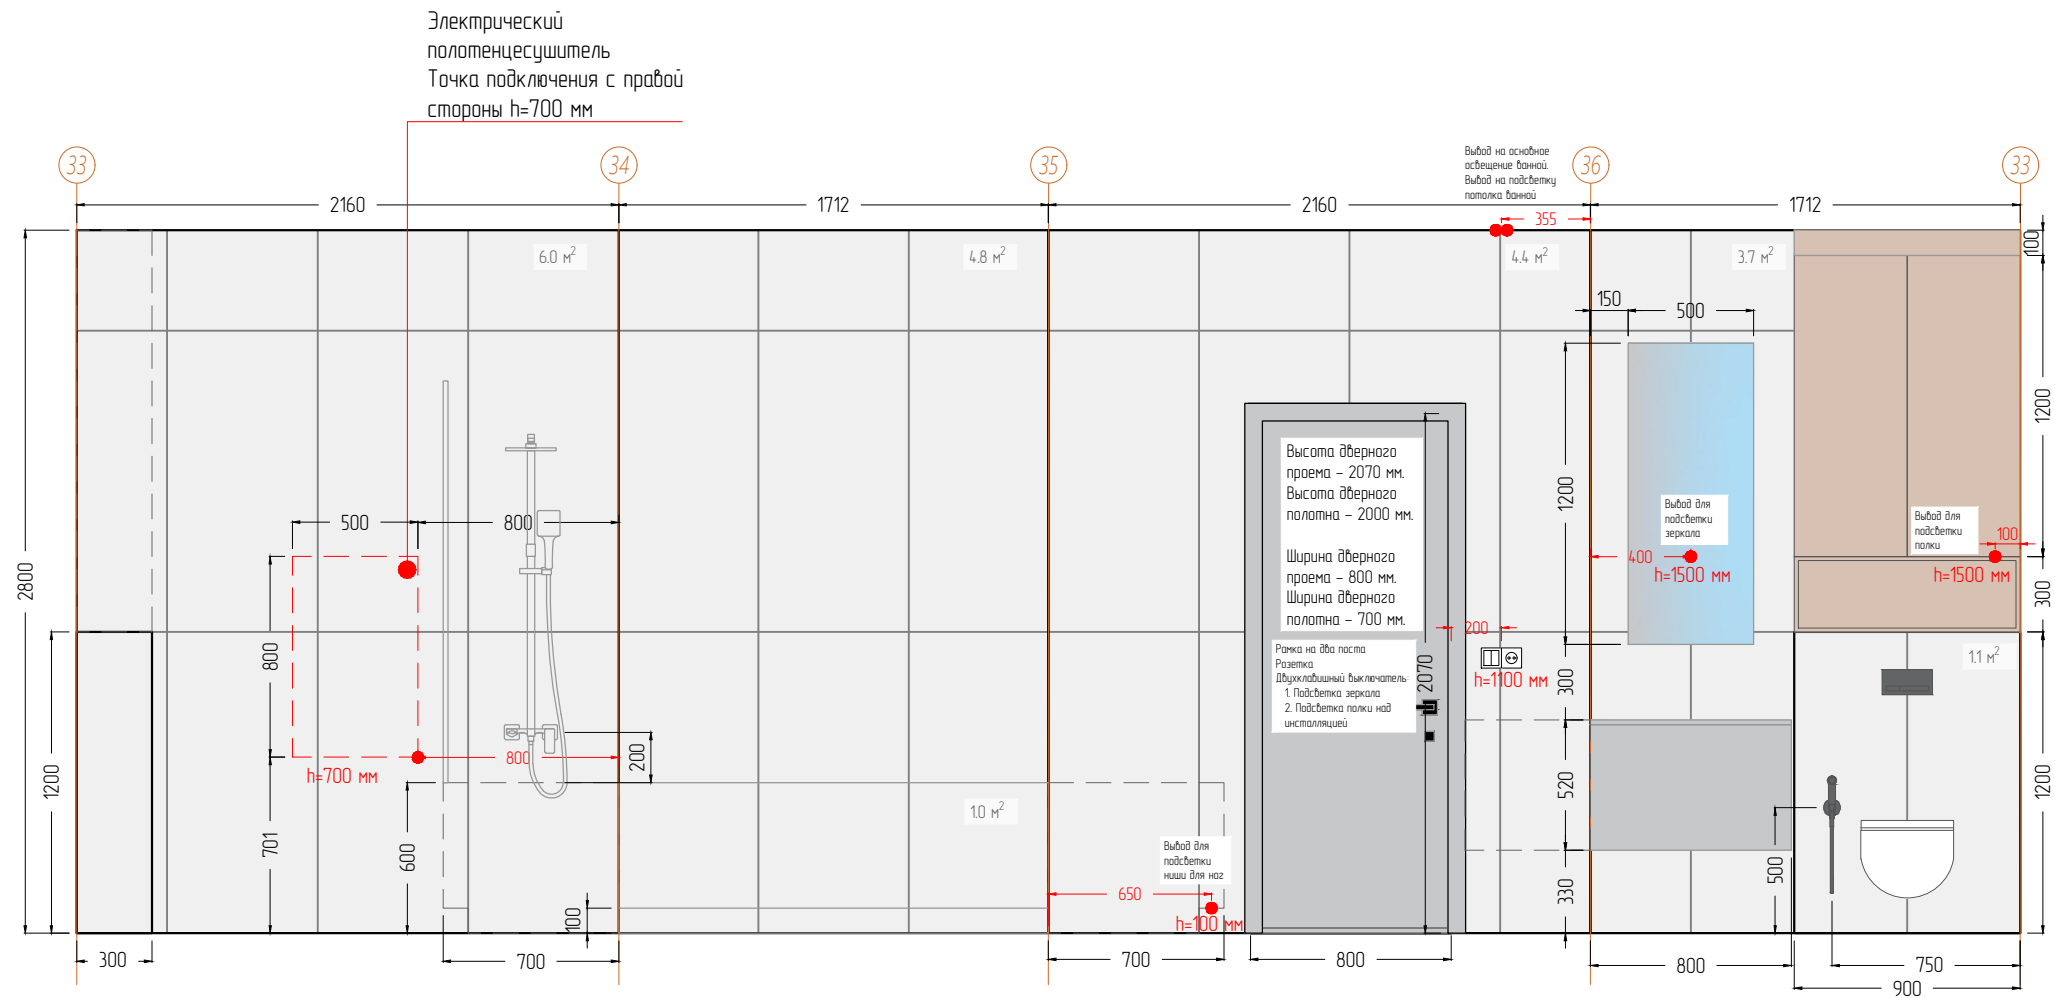

Примечание:

- Цвет плитки посмотреть в магазине, при необходимости заменить.
- Обмер производится в помещении без отделки, с черновым покрытием пола
- После выравнивания стен, монтажа конструкций и перегородок, выравнивания горизонта пола размеры могут незначительно измениться.
- Необходимо учитывать возможные погрешности в проектных и реальных размерах.
- Рекомендуемый запас керамогранита - 10-15 %

Керамическая плитка Kerama Marazzi
Про Стоун антрацит обрезной 60x120
S = 21.0 м² (без запаса)

Цвет фасадов согласовать с медельщиком

г. Красноярск, ул. Академгородок, 80 кв. 201

Развертки стен. Ванная

Лист

Листов

27

33