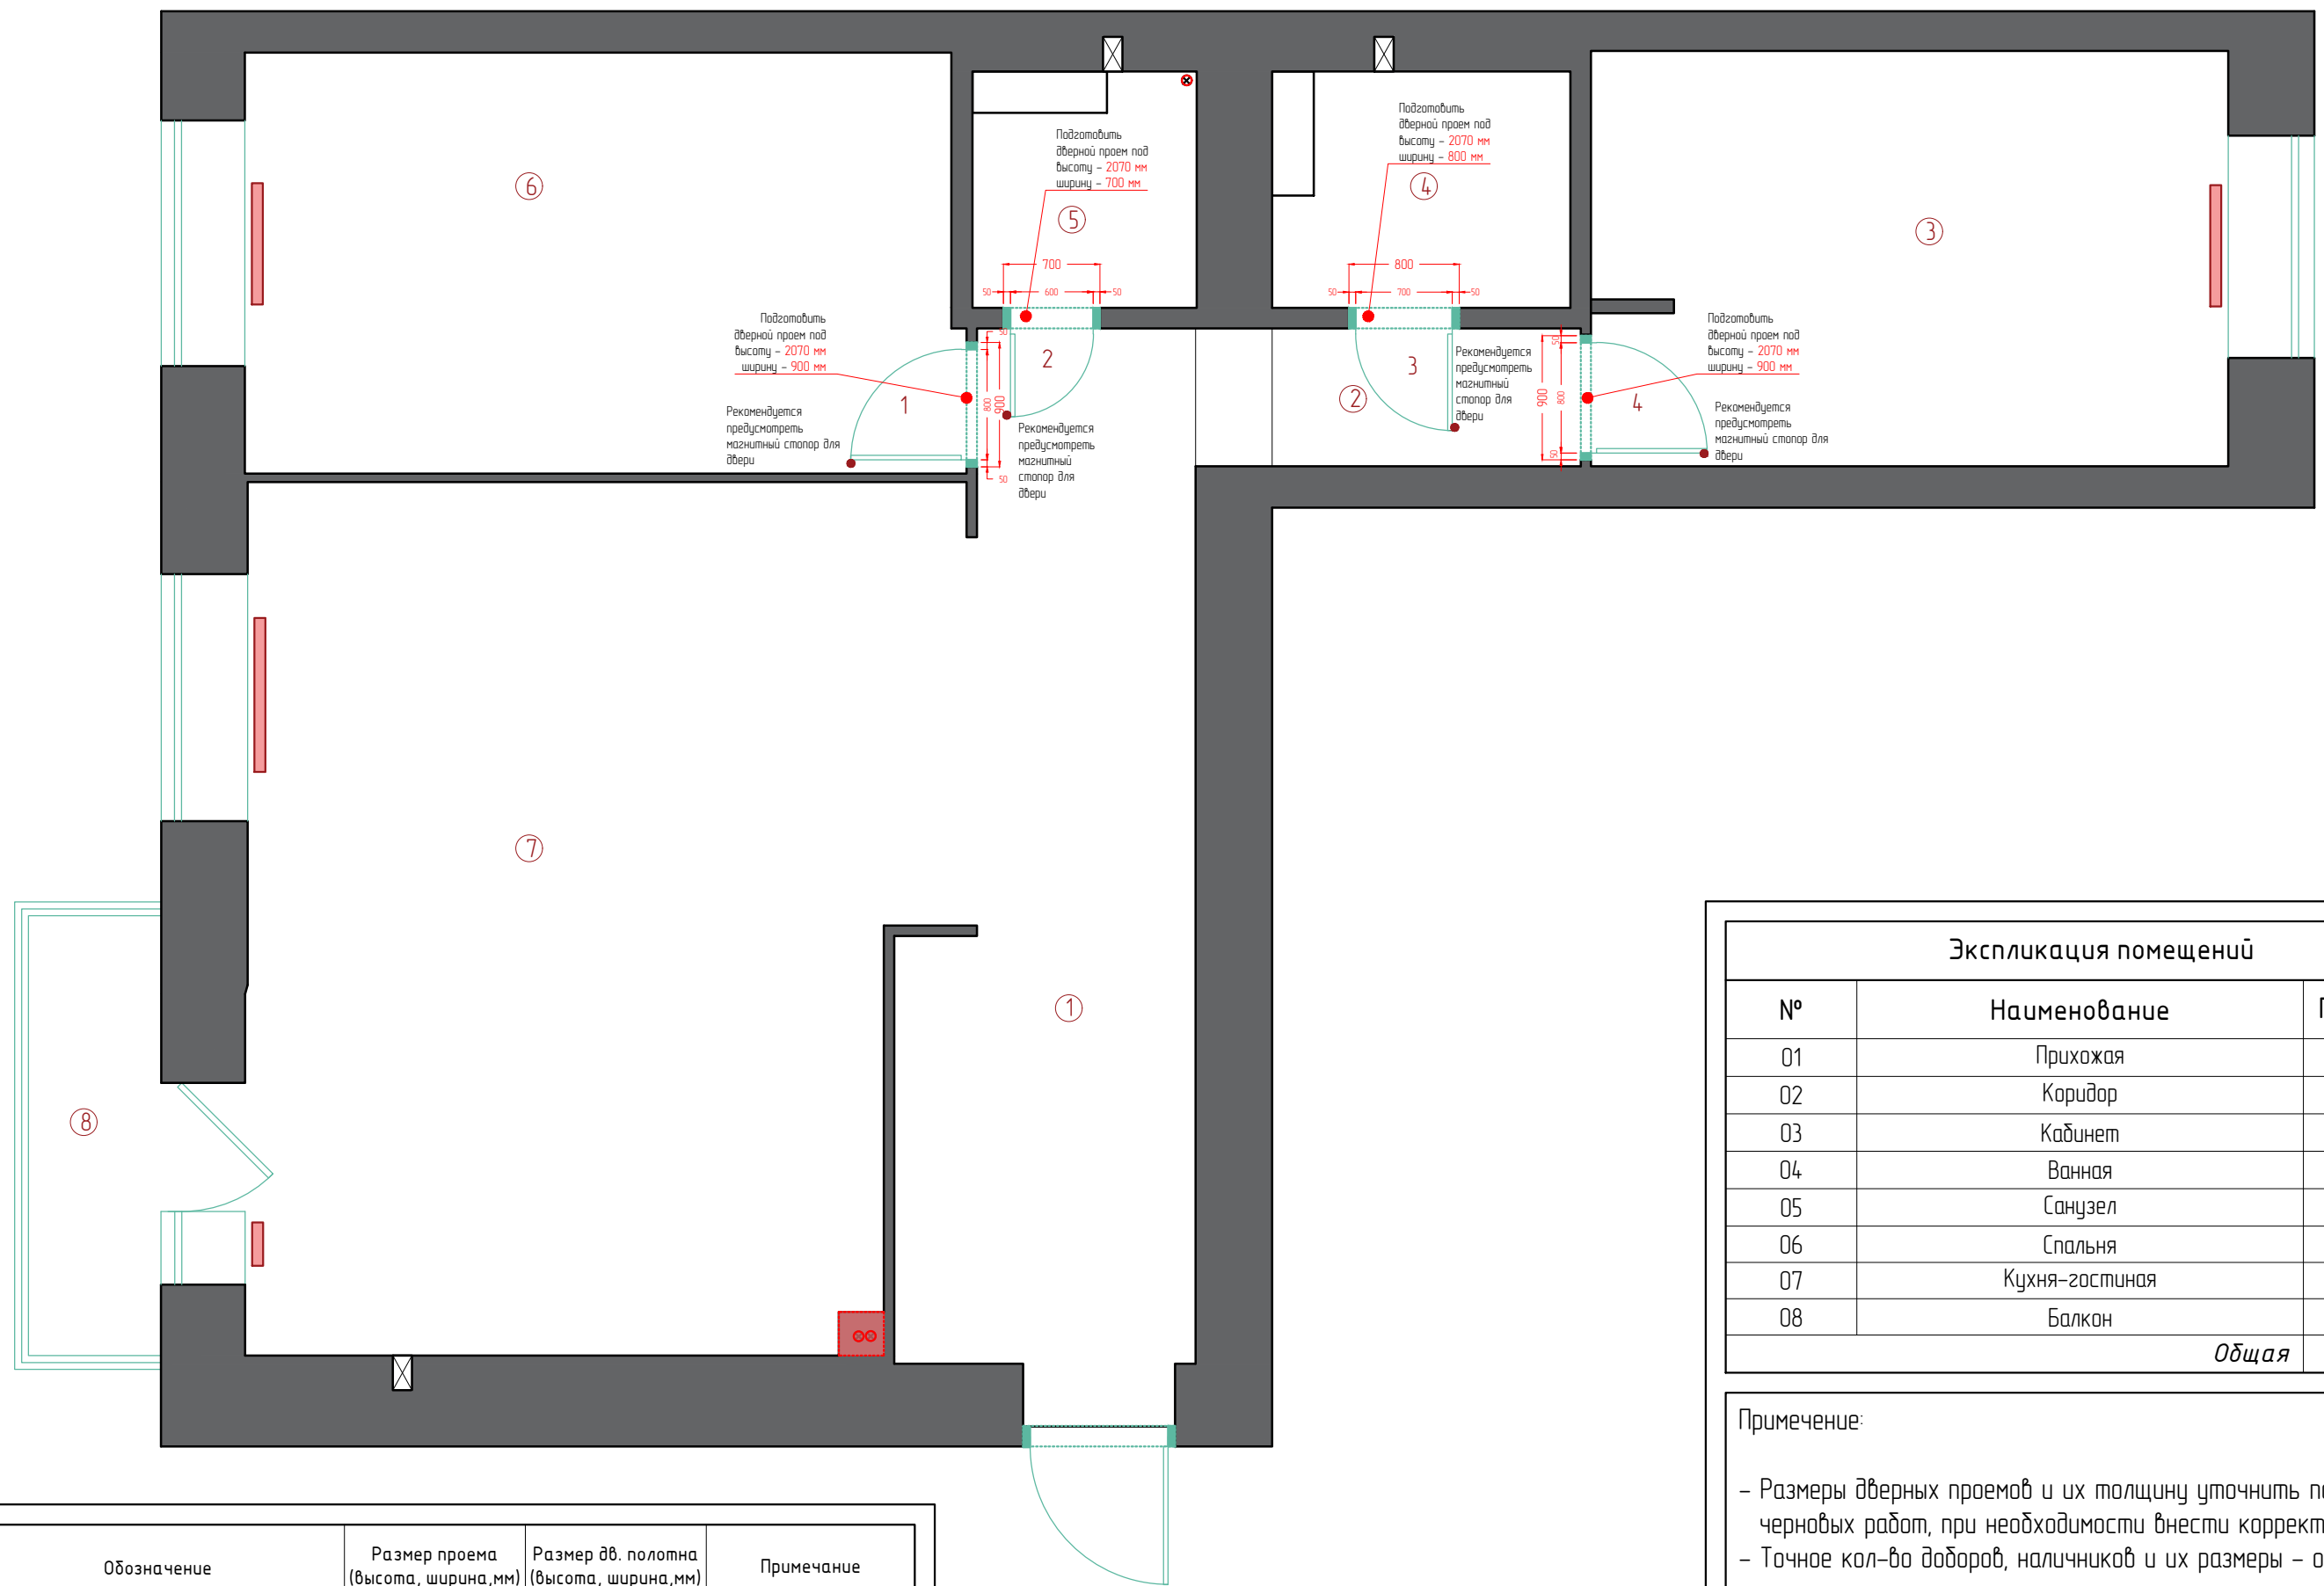

Примечание:

- Обмер производится в помещении без отделки, с черновым покрытием пола.
- После выравнивания стен, монтажа конструкций и перегородок, выравнивания горизонта пола размеры могут незначительно измениться.
- Необходимо учитывать возможные погрешности в проектных и реальных размерах.
- Высота дана от черновой стяжки пола до плиты перекрытия, при монтаже потолков и заливке финишной стяжки высота уменьшится.
- Все размеры указаны в миллиметрах.

г. Красноярск, ул. Академгородок, 80 кв. 201

План демонтируемых конструкций

Лист	Листов
4	33

Экспликация помещений		
№	Наименование	Площадь м ²
01	Прихожая	13.8
02	Коридор	2.8
03	Кабинет	13.9
04	Ванная	3.4
05	Санузел	2.5
06	Спальня	15.7
07	Кухня-гостиная	31.1
08	Балкон	3.1
<i>Общая</i>		86.3

Условные обозначения	
	Гидроизоляция
	Возводимые конструкции
	Расположение радиаторов отопления
	Дверные проемы

Примечание:

- После выравнивания стен, монтажа необходимых конструкций и перегородок, выравнивания пола –размеры могут незначительно измениться.
- Необходимо учитывать возможные погрешности в проектных и реальных размерах.
- Высота потолка дана от черновой стяжки пола до плиты перекрытия, при монтаже конструкции потолков и заливки финишной стяжки высота уменьшится.

г. Красноярск, ул. Академгородок, 80 кв. 201

План возводимых конструкций	Лист	Листов
	5	33

Поз.	Обозначение	Размер проема (высота, ширина, мм)	Размер дб. полотна (высота, ширина, мм)	Примечание
1	Дверь межкомнатная распашная (левое открывание)	h - 2070x900 мм	h - 2000x800 мм	Уточнить у специалиста
2	Дверь межкомнатная распашная (левое открывание)	h - 2070x700 мм	h - 2000x600 мм	Уточнить у специалиста
3	Дверь межкомнатная распашная (правое открывание)	h - 2070x800 мм	h - 2000x700 мм	Уточнить у специалиста
4	Дверь межкомнатная распашная (правое открывание)	h - 2070x900 мм	h - 2000x800 мм	Уточнить у специалиста